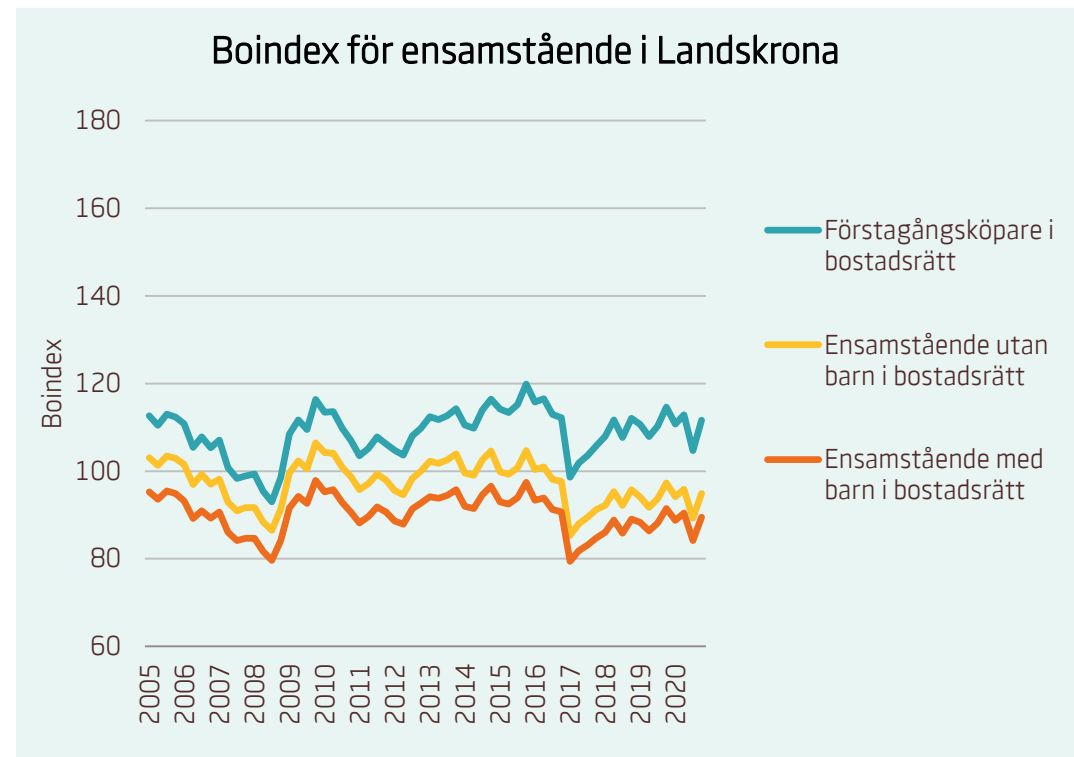

Motsvarande index för riket:

■	Förstagångsköpare i bostadsrätt	93
■	Ensamstående utan barn i bostadsrätt	80
■	Ensamstående med barn i bostadsrätt	76

Boindex för Kristianstad

Motsvarande index för riket:

■	Sammanboende utan barn i bostadsrätt	134
■	Sammanboende med barn i bostadsrätt	131
■	Sammanboende med barn i småhus	114
■	Sammanboende utan barn i småhus	105

Motsvarande index för riket:

■	Förstagångsköpare i bostadsrätt	93
■	Ensamstående utan barn i bostadsrätt	80
■	Ensamstående med barn i bostadsrätt	76

Boindex för Landskrona

Motsvarande index för riket:

■	Sammanboende utan barn i bostadsrätt	134
■	Sammanboende med barn i bostadsrätt	131
■	Sammanboende med barn i småhus	114
■	Sammanboende utan barn i småhus	105