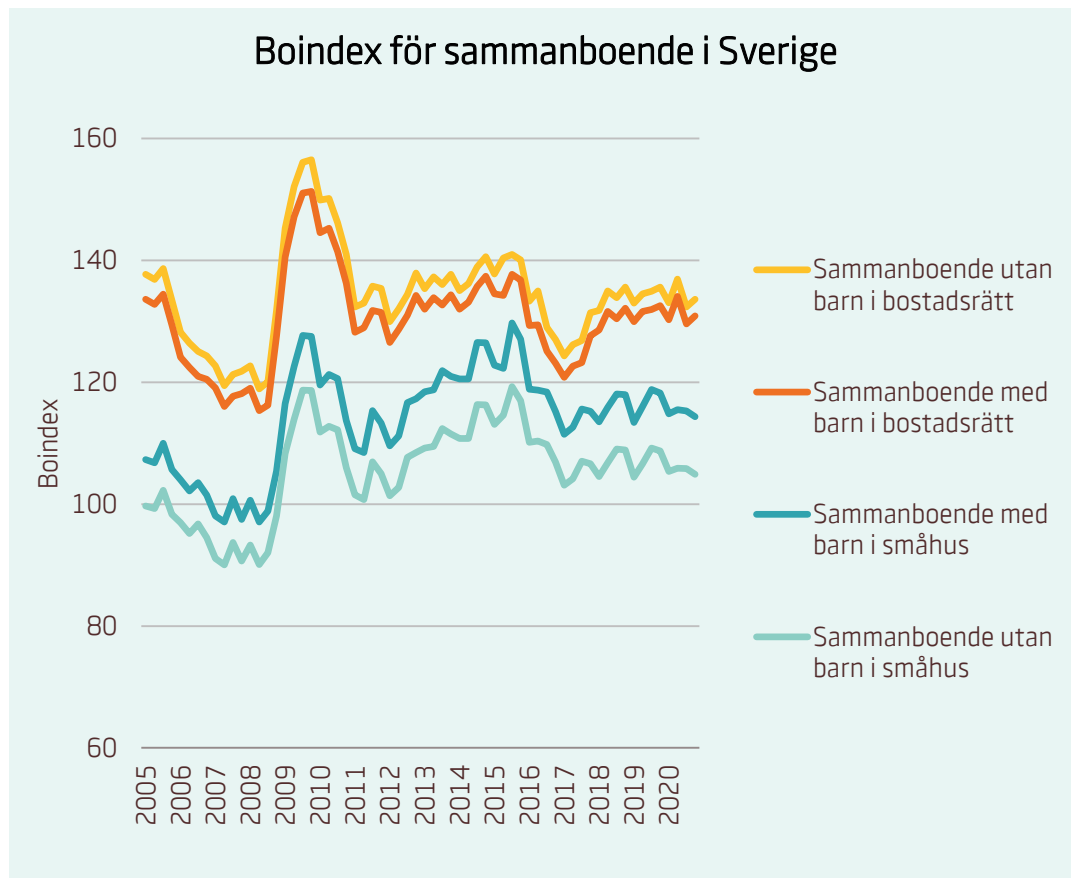

Boindex för Sverige

Innehållsförteckning

Regioner:

- [Region Stockholm](#)
- [Region Göteborg](#)
- [Region Malmö](#)
- [Kommuner med > 75 000](#)
- [Kommuner med < 75 000](#)

Kommuner:

- [Borlänge](#)
- [Borås](#)
- [Enköping](#)
- [Eskilstuna](#)
- [Falkenberg](#)
- [Falun](#)