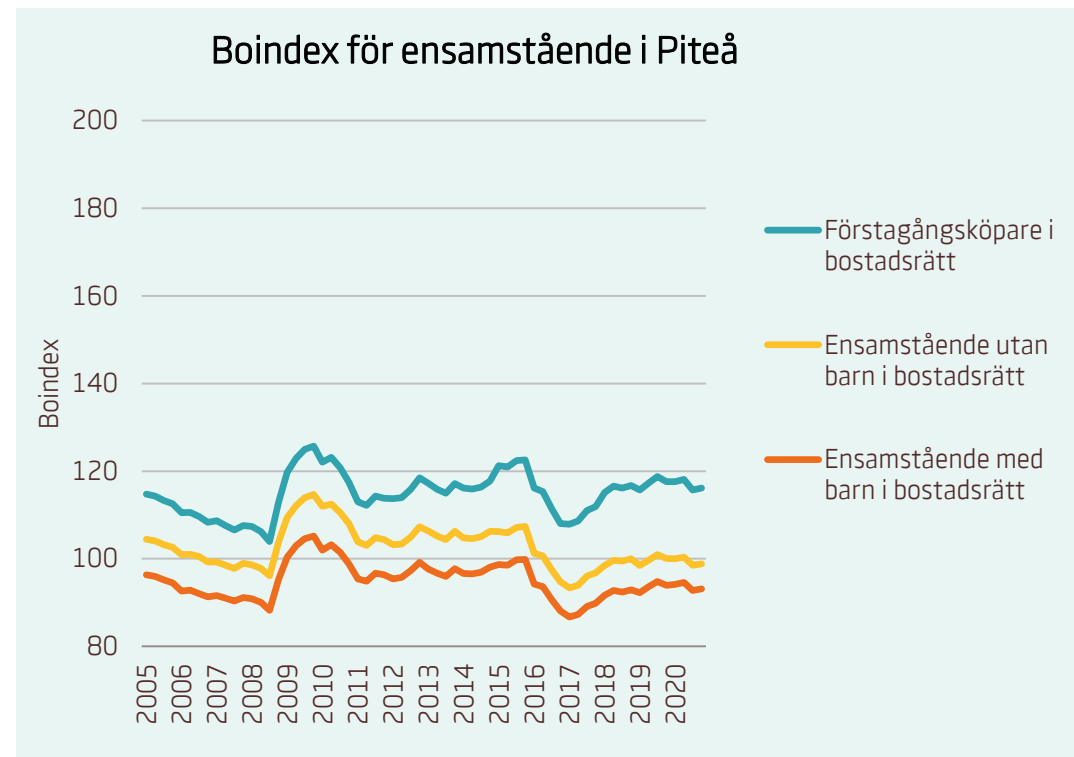

Motsvarande index för riket:

■	Förstagångsköpare i bostadsrätt	93
■	Ensamstående utan barn i bostadsrätt	80
■	Ensamstående med barn i bostadsrätt	76

Boindex för Norrköping

Motsvarande index för riket:

■	Sammanboende utan barn i bostadsrätt	134
■	Sammanboende med barn i bostadsrätt	131
■	Sammanboende med barn i småhus	114
■	Sammanboende utan barn i småhus	105

Motsvarande index för riket:

■	Förstagångsköpare i bostadsrätt	93
■	Ensamstående utan barn i bostadsrätt	80
■	Ensamstående med barn i bostadsrätt	76

Boindex för Nyköping

Motsvarande index för riket:

■	Sammanboende utan barn i bostadsrätt	134
■	Sammanboende med barn i bostadsrätt	131
■	Sammanboende med barn i småhus	114
■	Sammanboende utan barn i småhus	105

Motsvarande index för riket:

■	Förstagångsköpare i bostadsrätt	93
■	Ensamstående utan barn i bostadsrätt	80
■	Ensamstående med barn i bostadsrätt	76

Boindex för Piteå

Bostadsrättspriser och avgifter till Brf saknas för Piteå. Värden för kommuner med färre än 75 000 invånare används som schablon.