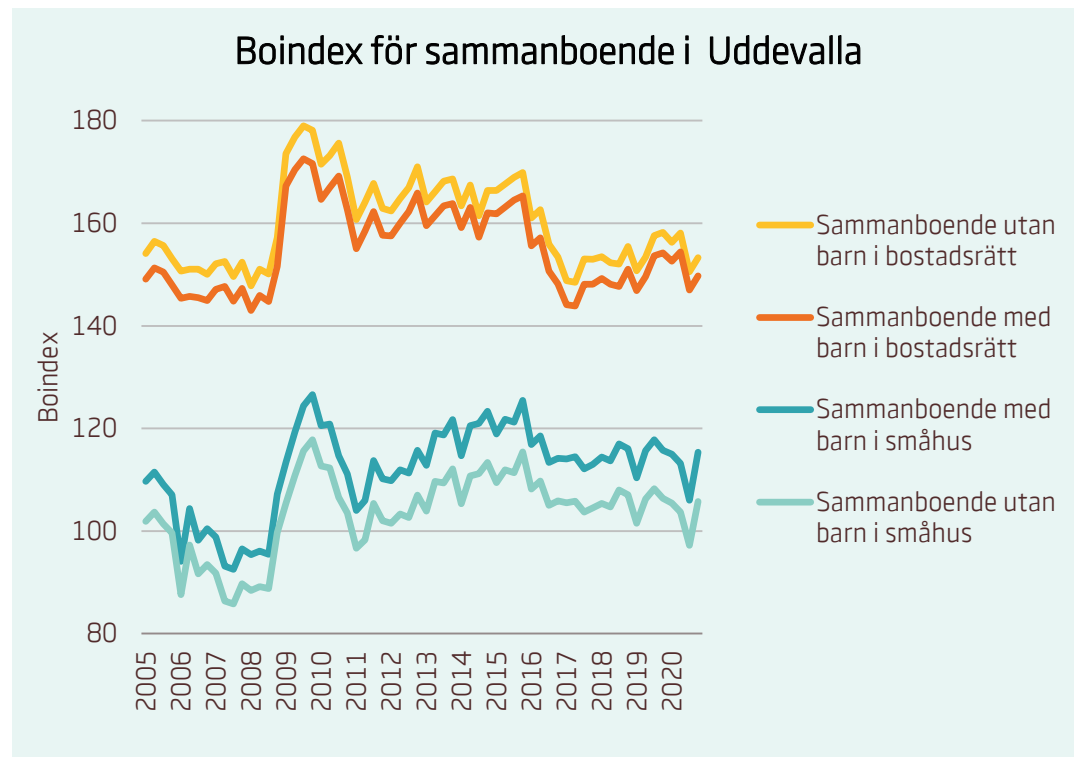

Boindex för Uddevalla

Motsvarande index för riket:

Sammanboende utan barn i bostadsrätt	134
Sammanboende med barn i bostadsrätt	131
Sammanboende med barn i småhus	114
Sammanboende utan barn i småhus	105