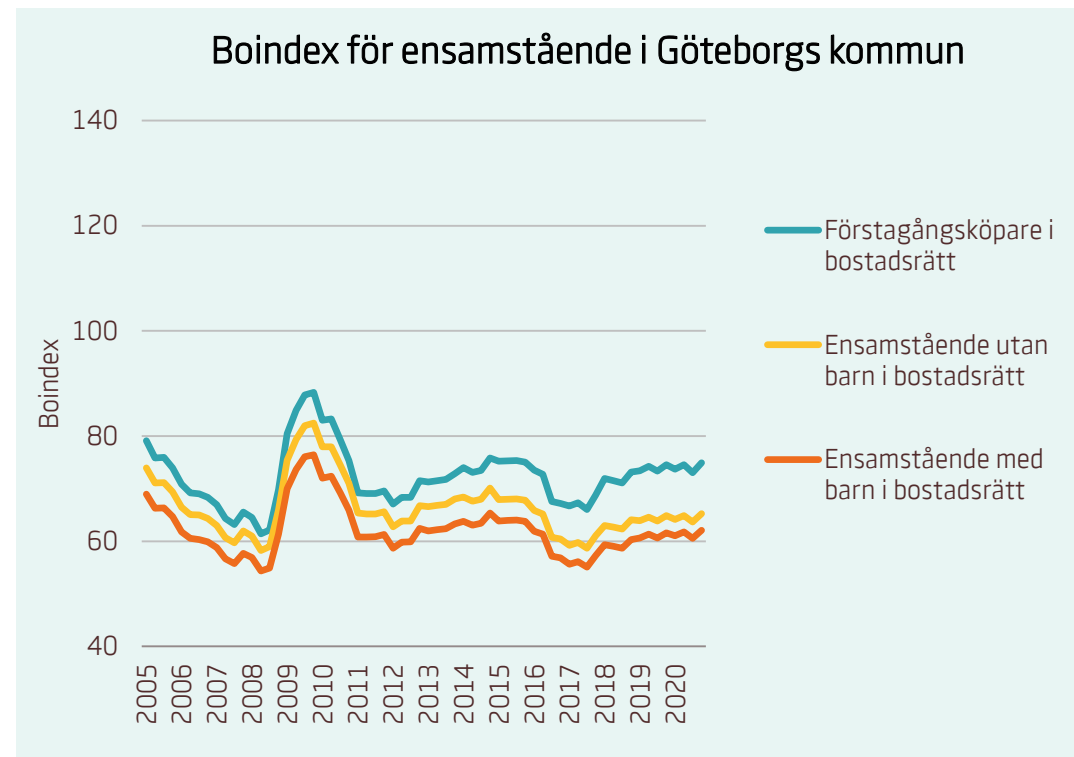

Boindex för Göteborgs kommun

Motsvarande index för riket:

■	Sammanboende utan barn i bostadsrätt	134
■	Sammanboende med barn i bostadsrätt	131
■	Sammanboende med barn i småhus	114
■	Sammanboende utan barn i småhus	105

Motsvarande index för riket:

■	Förstagångsköpare i bostadsrätt	93
■	Ensamstående utan barn i bostadsrätt	80
■	Ensamstående med barn i bostadsrätt	76