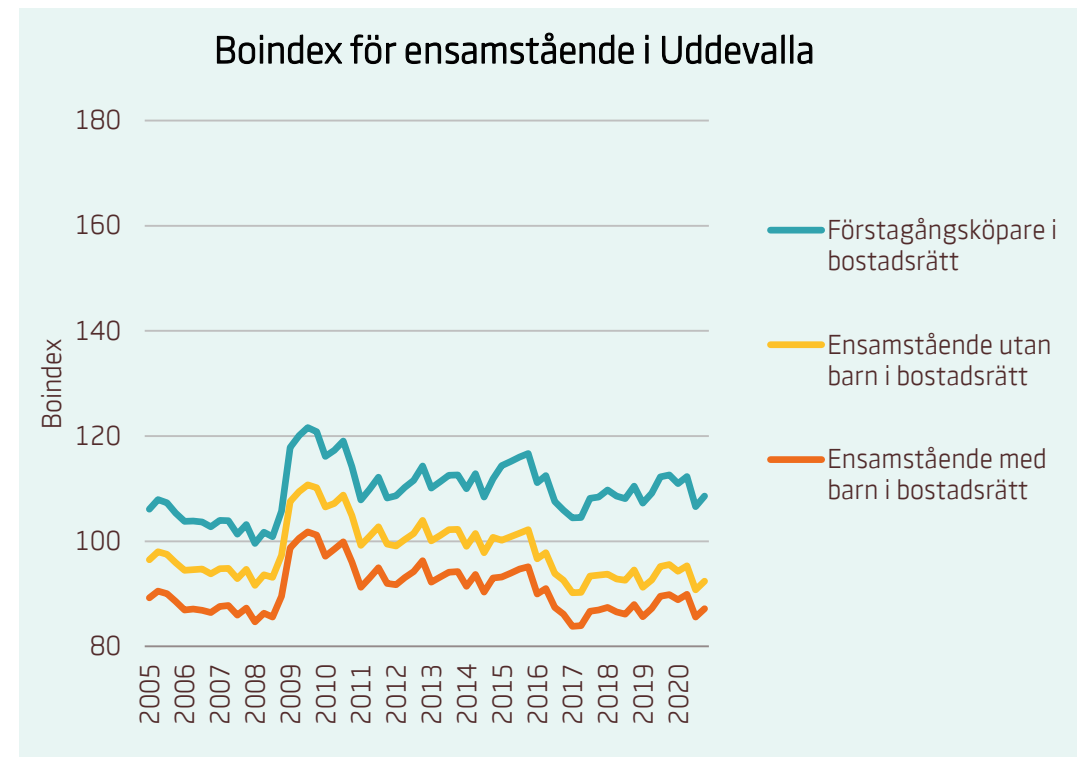

Motsvarande index för riket:

Förstagångsköpare i bostadsrätt	93
Ensamstående utan barn i bostadsrätt	80
Ensamstående med barn i bostadsrätt	76

Boindex för Uddevalla

Motsvarande index för riket:

Sammanboende utan barn i bostadsrätt	134
Sammanboende med barn i bostadsrätt	131
Sammanboende med barn i småhus	114
Sammanboende utan barn i småhus	105

Motsvarande index för riket:

Förstagångsköpare i bostadsrätt	93
Ensamstående utan barn i bostadsrätt	80
Ensamstående med barn i bostadsrätt	76

Boindex för Umeå

Motsvarande index för riket:

Sammanboende utan barn i bostadsrätt	134
Sammanboende med barn i bostadsrätt	131
Sammanboende med barn i småhus	114
Sammanboende utan barn i småhus	105