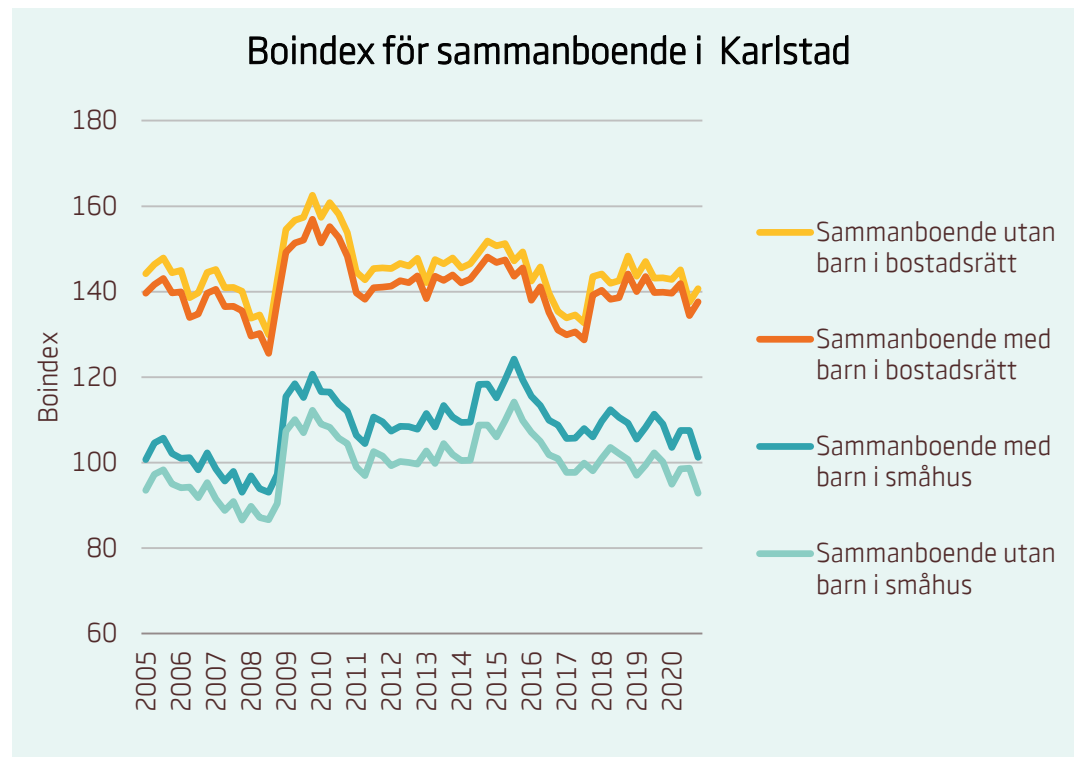

Boindex för Karlstad

Motsvarande index för riket:

■	Sammanboende utan barn i bostadsrätt	134
■	Sammanboende med barn i bostadsrätt	131
■	Sammanboende med barn i småhus	114
■	Sammanboende utan barn i småhus	105