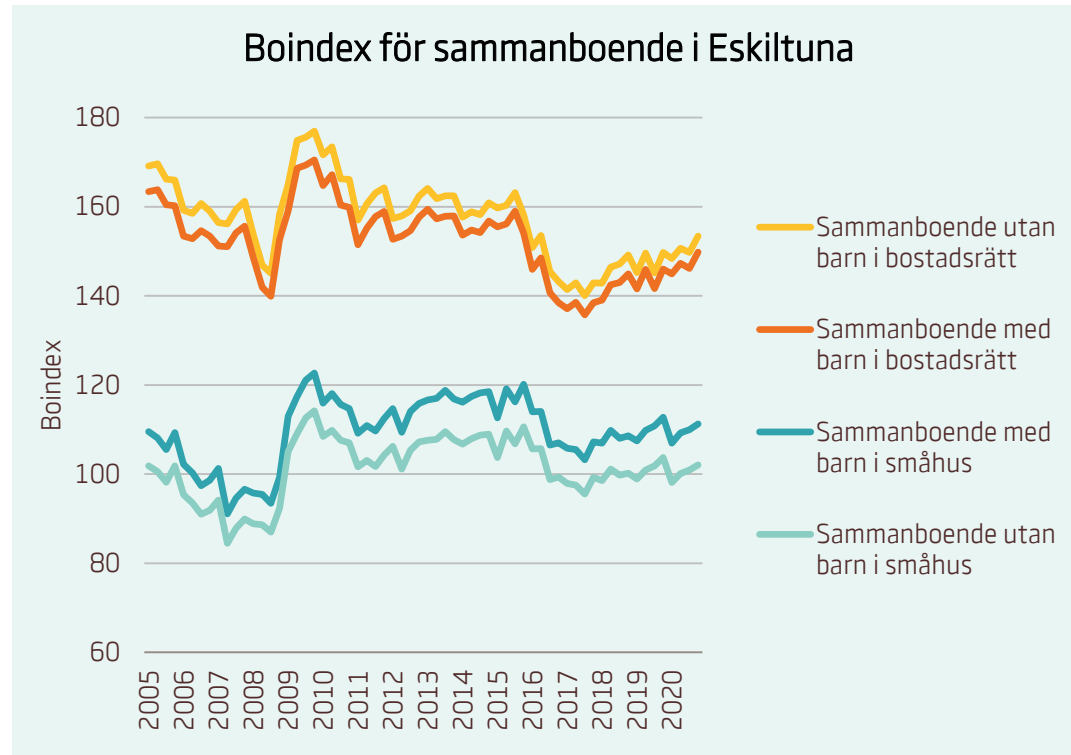

Boindex för Eskilstuna

Motsvarande index för riket:

■	Sammanboende utan barn i bostadsrätt	134
■	Sammanboende med barn i bostadsrätt	131
■	Sammanboende med barn i småhus	114
■	Sammanboende utan barn i småhus	105

Motsvarande index för riket:

■	Förstagångsköpare i bostadsrätt	93
■	Ensamstående utan barn i bostadsrätt	80
■	Ensamstående med barn i bostadsrätt	76