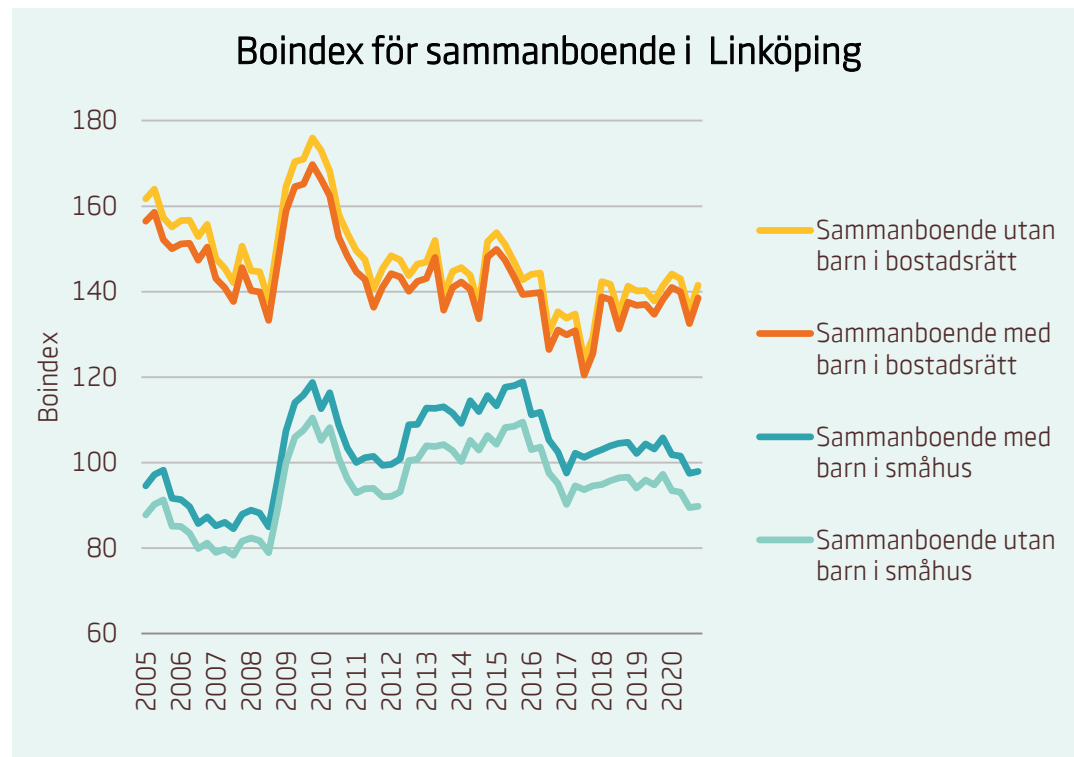

Motsvarande index för riket:

■	Förstagångsköpare i bostadsrätt	93
■	Ensamstående utan barn i bostadsrätt	80
■	Ensamstående med barn i bostadsrätt	76

Boindex för Lidköping

Motsvarande index för riket:

■	Sammanboende utan barn i bostadsrätt	134
■	Sammanboende med barn i bostadsrätt	131
■	Sammanboende med barn i småhus	114
■	Sammanboende utan barn i småhus	105

Motsvarande index för riket:

■	Förstagångsköpare i bostadsrätt	93
■	Ensamstående utan barn i bostadsrätt	80
■	Ensamstående med barn i bostadsrätt	76

Boindex för Linköping

Motsvarande index för riket:

■	Sammanboende utan barn i bostadsrätt	134
■	Sammanboende med barn i bostadsrätt	131
■	Sammanboende med barn i småhus	114
■	Sammanboende utan barn i småhus	105