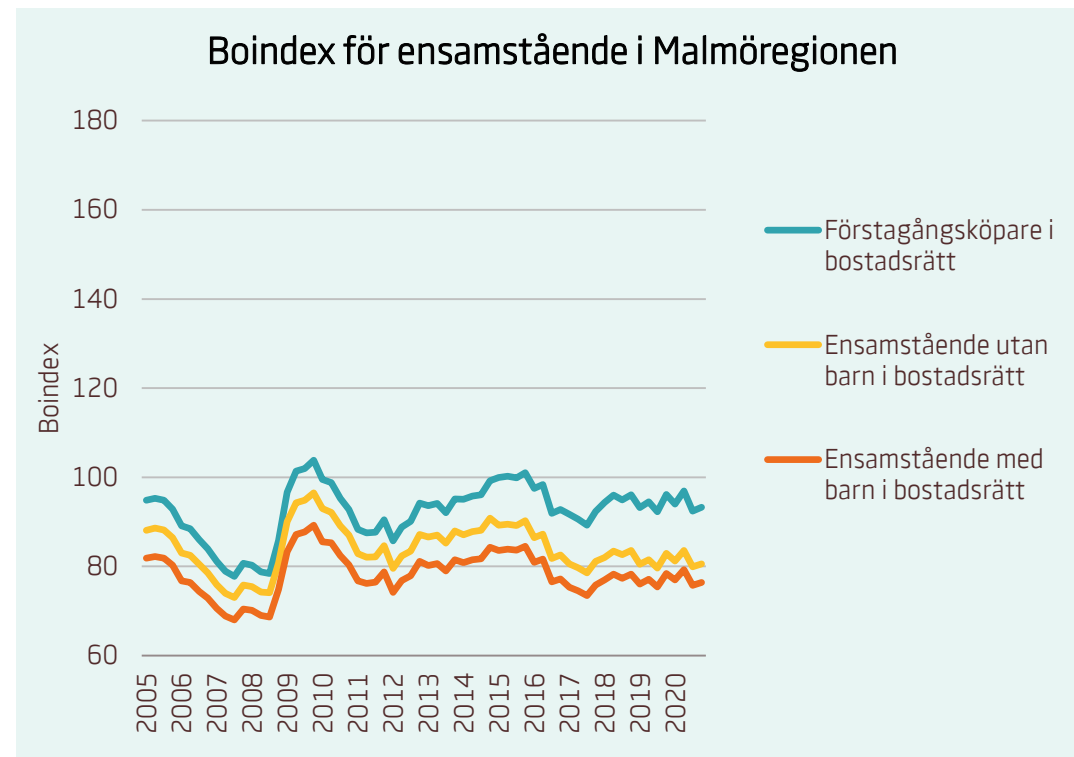

Motsvarande index för riket:

■	Förstagångsköpare i bostadsrätt	93
■	Ensamstående utan barn i bostadsrätt	80
■	Ensamstående med barn i bostadsrätt	76

Boindex för Malmöregionen

Motsvarande index för riket:

■	Sammanboende utan barn i bostadsrätt	134
■	Sammanboende med barn i bostadsrätt	131
■	Sammanboende med barn i småhus	114
■	Sammanboende utan barn i småhus	105

Motsvarande index för riket:

■	Förstagångsköpare i bostadsrätt	93
■	Ensamstående utan barn i bostadsrätt	80
■	Ensamstående med barn i bostadsrätt	76