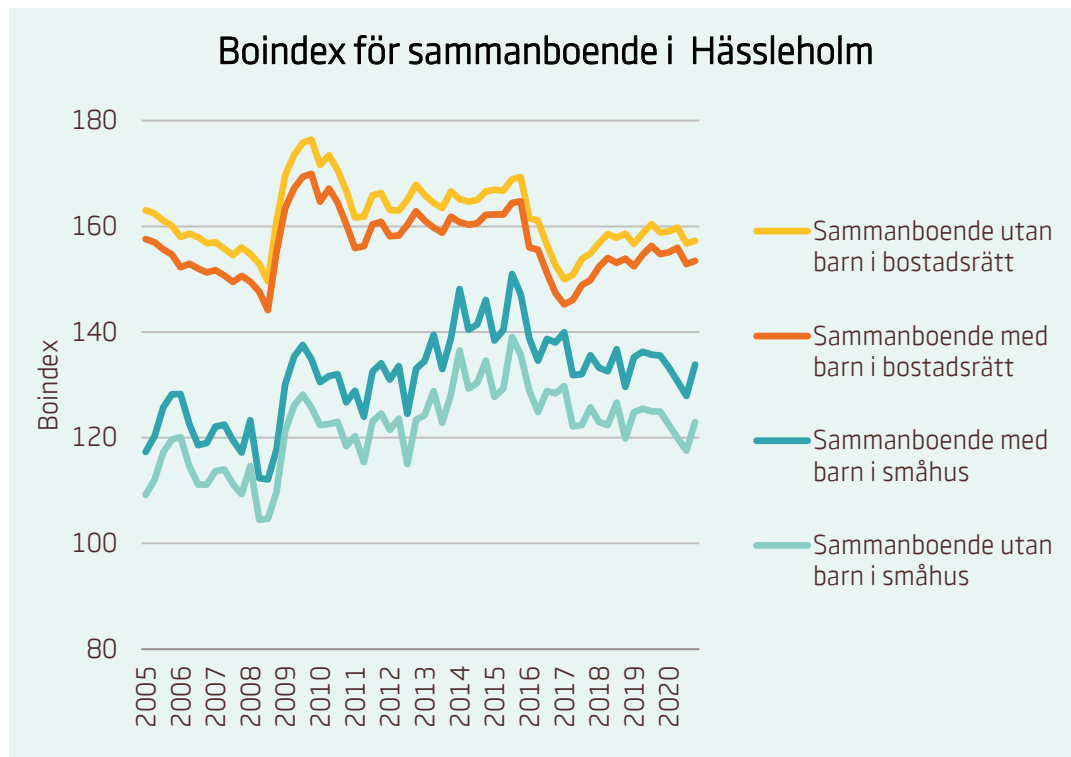

Motsvarande index för riket:

■	Förstagångsköpare i bostadsrätt	93
■	Ensamstående utan barn i bostadsrätt	80
■	Ensamstående med barn i bostadsrätt	76

Boindex för Helsingborg

Motsvarande index för riket:

■	Sammanboende utan barn i bostadsrätt	134
■	Sammanboende med barn i bostadsrätt	131
■	Sammanboende med barn i småhus	114
■	Sammanboende utan barn i småhus	105

Motsvarande index för riket:

■	Förstagångsköpare i bostadsrätt	93
■	Ensamstående utan barn i bostadsrätt	80
■	Ensamstående med barn i bostadsrätt	76

Boindex för Hässleholm

Bostadsrättspriser och avgifter till Brf saknas för Hässleholm. Värderna för kommuner med färre än 75 000 invånare används som schablon.