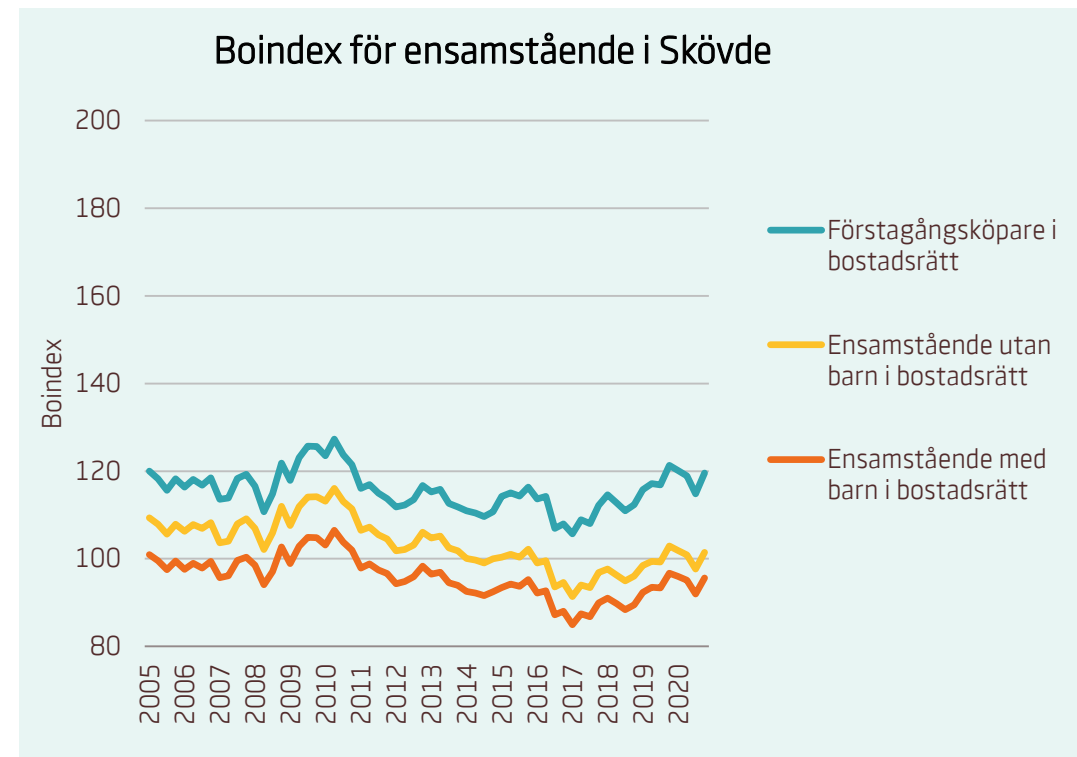

Motsvarande index för riket:

Förstagångsköpare i bostadsrätt	93
Ensamstående utan barn i bostadsrätt	80
Ensamstående med barn i bostadsrätt	76

Boindex för Skellefteå

Motsvarande index för riket:

■	Sammanboende utan barn i bostadsrätt	134
■	Sammanboende med barn i bostadsrätt	131
■	Sammanboende med barn i småhus	114
■	Sammanboende utan barn i småhus	105

Motsvarande index för riket:

■	Förstagångsköpare i bostadsrätt	93
■	Ensamstående utan barn i bostadsrätt	80
■	Ensamstående med barn i bostadsrätt	76

Boindex för Skövde

Motsvarande index för riket:

■ Sammanboende utan barn i bostadsrätt	134
■ Sammanboende med barn i bostadsrätt	131
■ Sammanboende med barn i småhus	114
■ Sammanboende utan barn i småhus	105