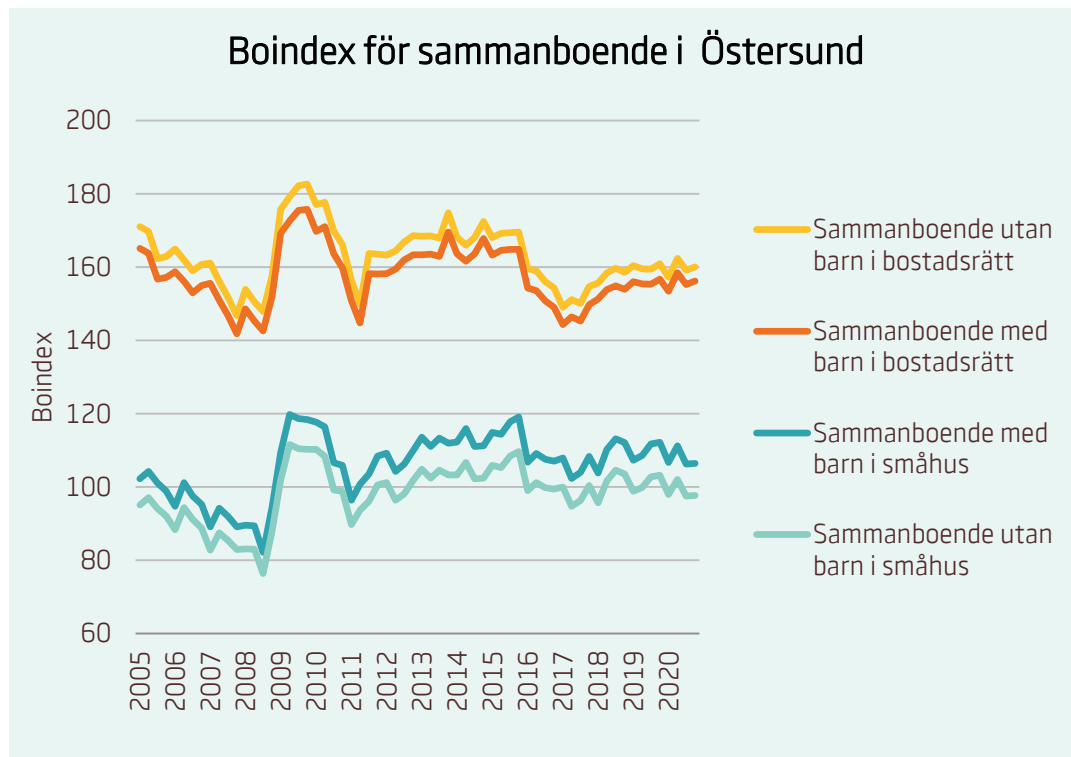

Boindex för Östersund

Motsvarande index för riket:

Sammanboende utan barn i bostadsrätt	134
Sammanboende med barn i bostadsrätt	131
Sammanboende med barn i småhus	114
Sammanboende utan barn i småhus	105