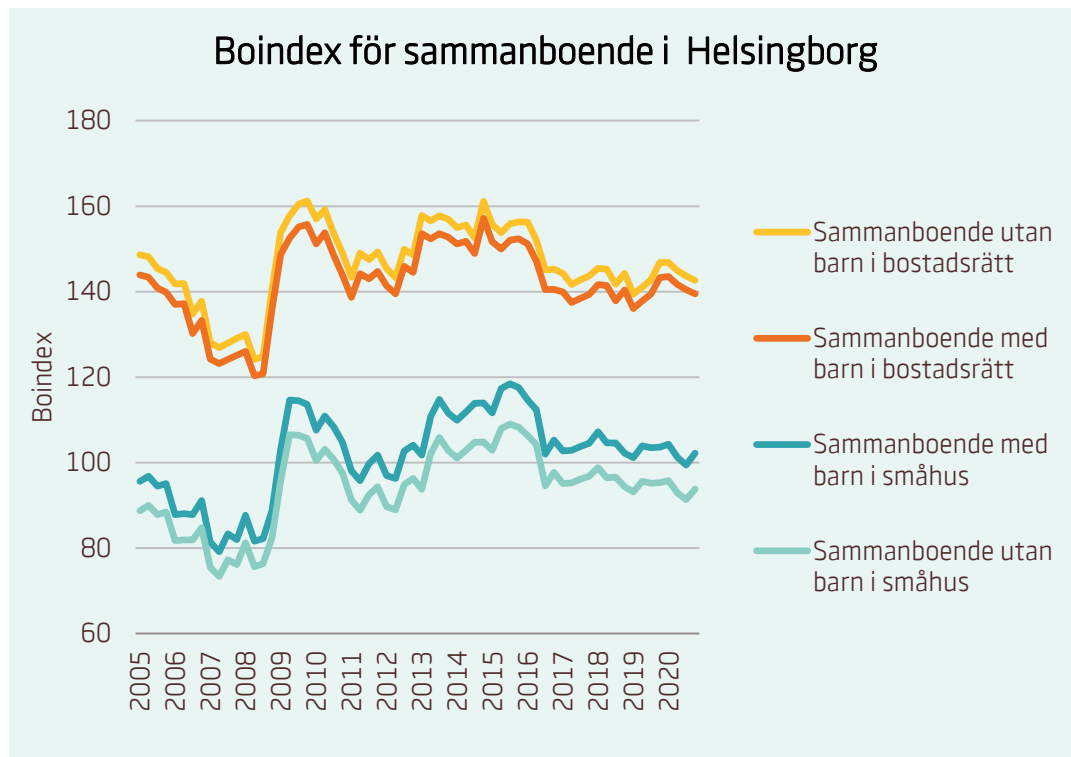

Motsvarande index för riket:

■	Förstagångsköpare i bostadsrätt	93
■	Ensamstående utan barn i bostadsrätt	80
■	Ensamstående med barn i bostadsrätt	76

Boindex för Halmstad

Motsvarande index för riket:

■	Sammanboende utan barn i bostadsrätt	134
■	Sammanboende med barn i bostadsrätt	131
■	Sammanboende med barn i småhus	114
■	Sammanboende utan barn i småhus	105

Motsvarande index för riket:

■	Förstagångsköpare i bostadsrätt	93
■	Ensamstående utan barn i bostadsrätt	80
■	Ensamstående med barn i bostadsrätt	76

Boindex för Helsingborg

Motsvarande index för riket:

■	Sammanboende utan barn i bostadsrätt	134
■	Sammanboende med barn i bostadsrätt	131
■	Sammanboende med barn i småhus	114
■	Sammanboende utan barn i småhus	105