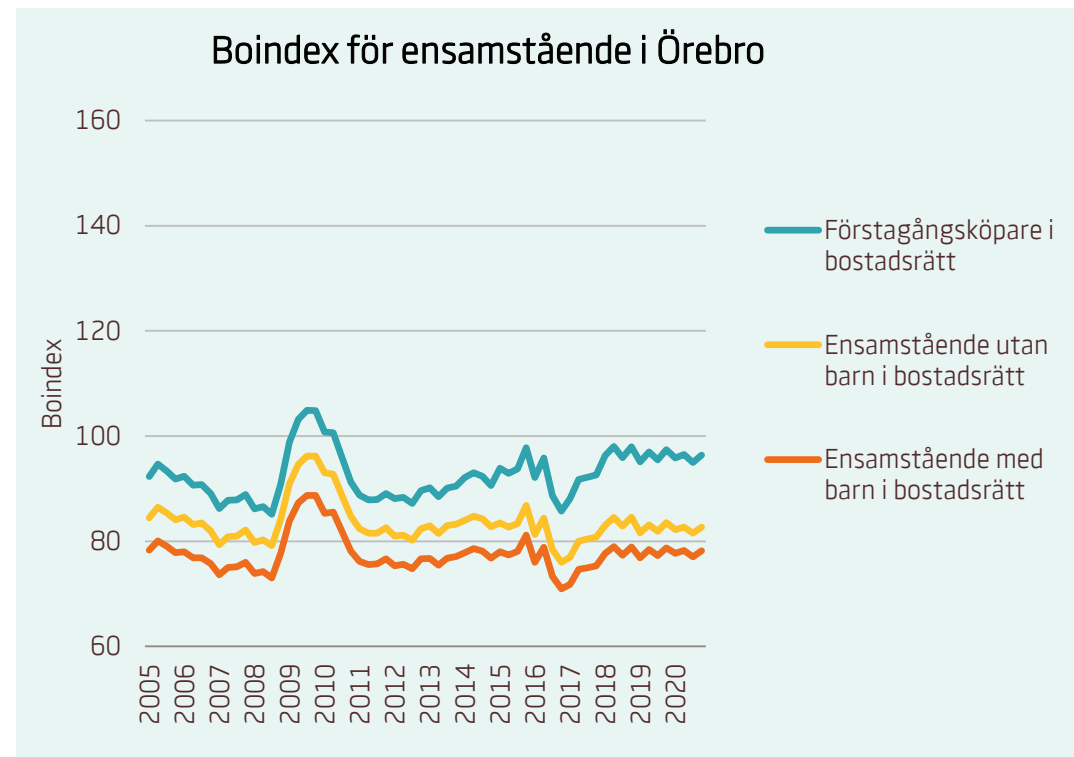

Boindex för Örebro

Motsvarande index för riket:

■	Sammanboende utan barn i bostadsrätt	134
■	Sammanboende med barn i bostadsrätt	131
■	Sammanboende med barn i småhus	114
■	Sammanboende utan barn i småhus	105

Motsvarande index för riket:

■	Förstagångsköpare i bostadsrätt	93
■	Ensamstående utan barn i bostadsrätt	80
■	Ensamstående med barn i bostadsrätt	76