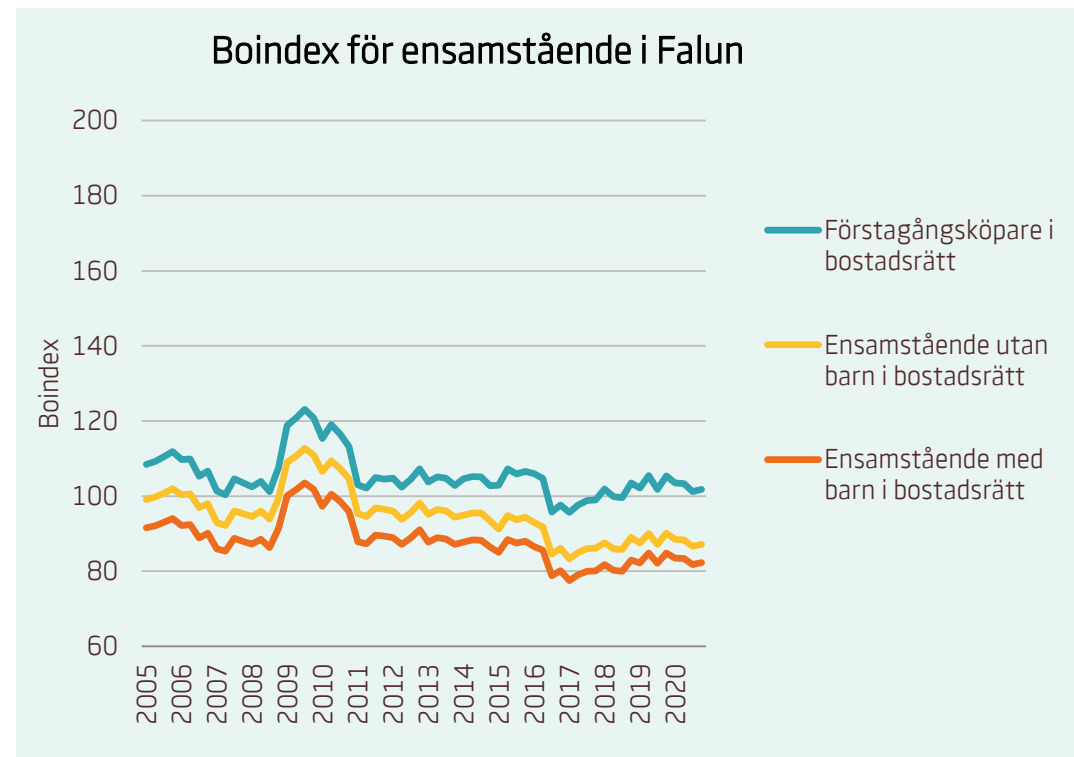

Motsvarande index för riket:

■	Förstagångsköpare i bostadsrätt	93
■	Ensamstående utan barn i bostadsrätt	80
■	Ensamstående med barn i bostadsrätt	76

Boindex för Falkenberg

Motsvarande index för riket:

Sammanboende utan barn i bostadsrätt	134
Sammanboende med barn i bostadsrätt	131
Sammanboende med barn i småhus	114
Sammanboende utan barn i småhus	105

Motsvarande index för riket:

Förstagångsköpare i bostadsrätt	93
Ensamstående utan barn i bostadsrätt	80
Ensamstående med barn i bostadsrätt	76

Boindex för Falun

Motsvarande index för riket:

■	Sammanboende utan barn i bostadsrätt	134
■	Sammanboende med barn i bostadsrätt	131
■	Sammanboende med barn i småhus	114
■	Sammanboende utan barn i småhus	105