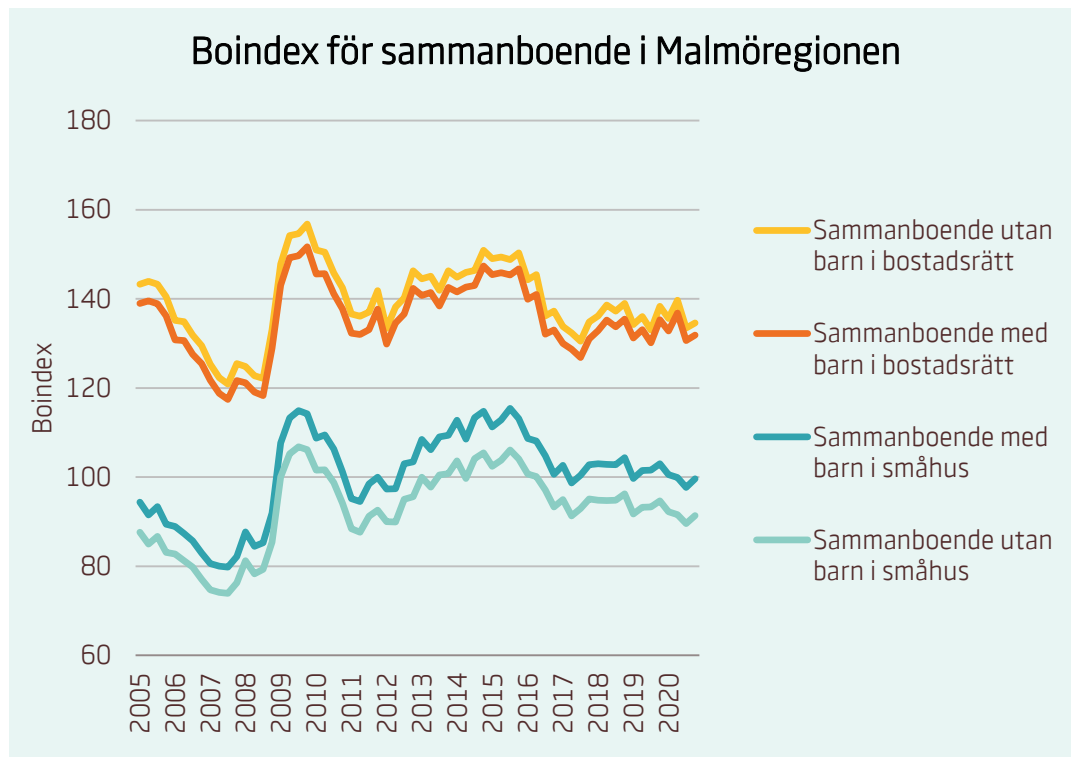

Motsvarande index för riket:

	Sammanboende utan barn i bostadsrätt	134
	Sammanboende med barn i bostadsrätt	131
	Sammanboende med barn i småhus	114
	Sammanboende utan barn i småhus	105

Motsvarande index för riket:

	Förstagångsköpare i bostadsrätt	93
	Ensamstående utan barn i bostadsrätt	80
	Ensamstående med barn i bostadsrätt	76

Boindex för Göteborgsregionen

Motsvarande index för riket:

■	Sammanboende utan barn i bostadsrätt	134
■	Sammanboende med barn i bostadsrätt	131
■	Sammanboende med barn i småhus	114
■	Sammanboende utan barn i småhus	105

Motsvarande index för riket:

■	Förstagångsköpare i bostadsrätt	93
■	Ensamstående utan barn i bostadsrätt	80
■	Ensamstående med barn i bostadsrätt	76

Boindex för Malmöregionen

Motsvarande index för riket: