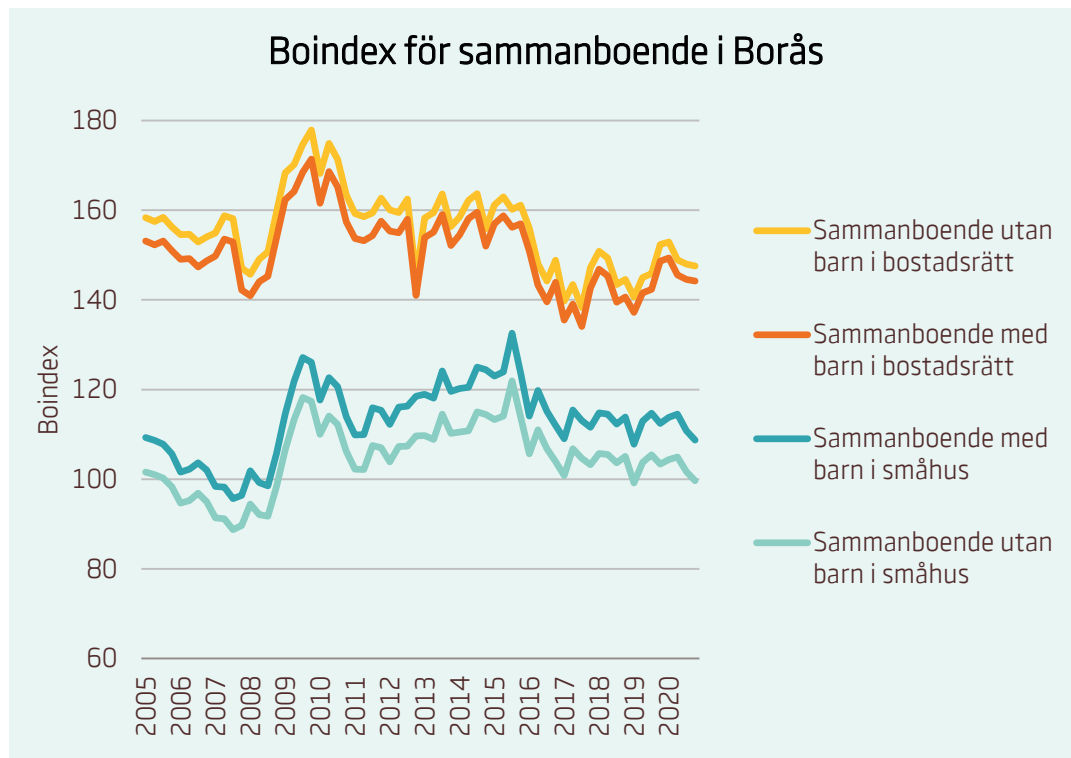

Boindex för Borlänge

Motsvarande index för riket:

■	Sammanboende utan barn i bostadsrätt	134
■	Sammanboende med barn i bostadsrätt	131
■	Sammanboende med barn i småhus	114
■	Sammanboende utan barn i småhus	105

Motsvarande index för riket:

■	Förstagångsköpare i bostadsrätt	93
■	Ensamstående utan barn i bostadsrätt	80
■	Ensamstående med barn i bostadsrätt	76

Boindex för Borås

Motsvarande index för riket:

Sammanboende utan barn i bostadsrätt	134
Sammanboende med barn i bostadsrätt	131
Sammanboende med barn i småhus	114
Sammanboende utan barn i småhus	105