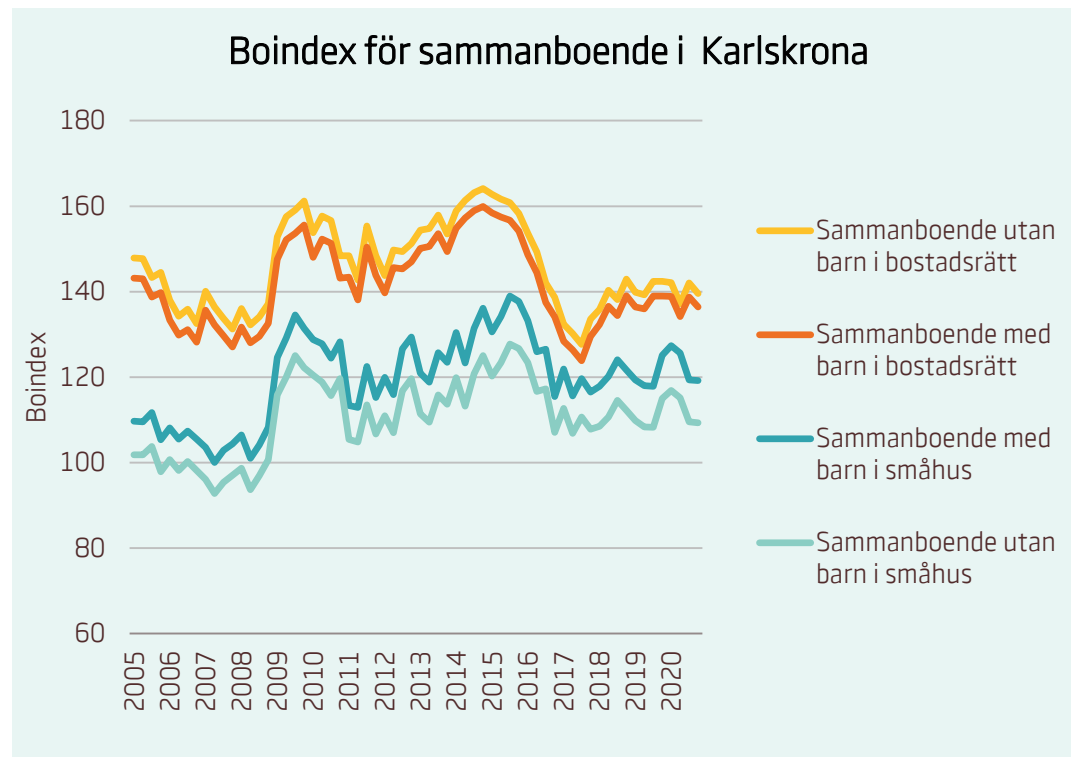

Boindex för Karlskrona

Motsvarande index för riket:

Sammanboende utan barn i bostadsrätt	134
Sammanboende med barn i bostadsrätt	131
Sammanboende med barn i småhus	114
Sammanboende utan barn i småhus	105

Motsvarande index för riket:

Förstagångsköpare i bostadsrätt	93
Ensamstående utan barn i bostadsrätt	80
Ensamstående med barn i bostadsrätt	76