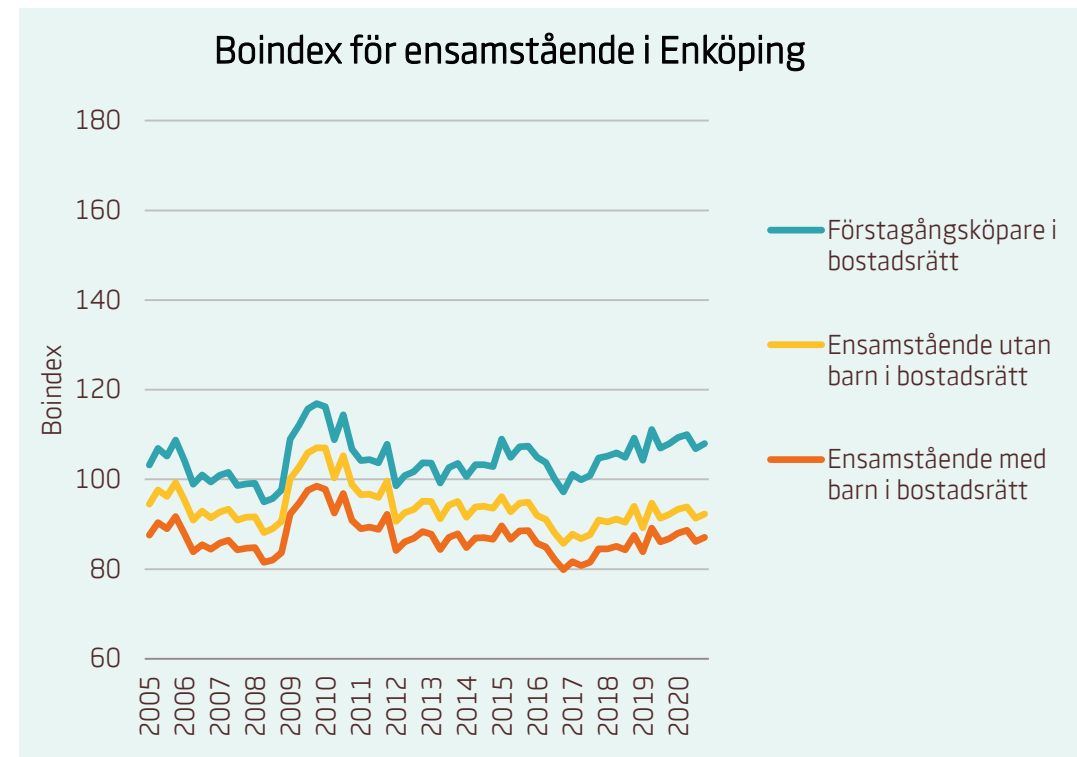

Motsvarande index för riket:

■	Förstagångsköpare i bostadsrätt	93
■	Ensamstående utan barn i bostadsrätt	80
■	Ensamstående med barn i bostadsrätt	76

Boindex för Borås

Motsvarande index för riket:

Sammanboende utan barn i bostadsrätt	134
Sammanboende med barn i bostadsrätt	131
Sammanboende med barn i småhus	114
Sammanboende utan barn i småhus	105

Motsvarande index för riket:

Förstagångsköpare i bostadsrätt	93
Ensamstående utan barn i bostadsrätt	80
Ensamstående med barn i bostadsrätt	76

Boindex för Enköping

Motsvarande index för riket:

Sammanboende utan barn i bostadsrätt	134
Sammanboende med barn i bostadsrätt	131
Sammanboende med barn i småhus	114
Sammanboende utan barn i småhus	105

Motsvarande index för riket:

Förstagångsköpare i bostadsrätt	93
Ensamstående utan barn i bostadsrätt	80
Ensamstående med barn i bostadsrätt	76

Boindex för Eskilstuna

Motsvarande index för riket:

■	Sammanboende utan barn i bostadsrätt	134
■	Sammanboende med barn i bostadsrätt	131
■	Sammanboende med barn i småhus	114
■	Sammanboende utan barn i småhus	105