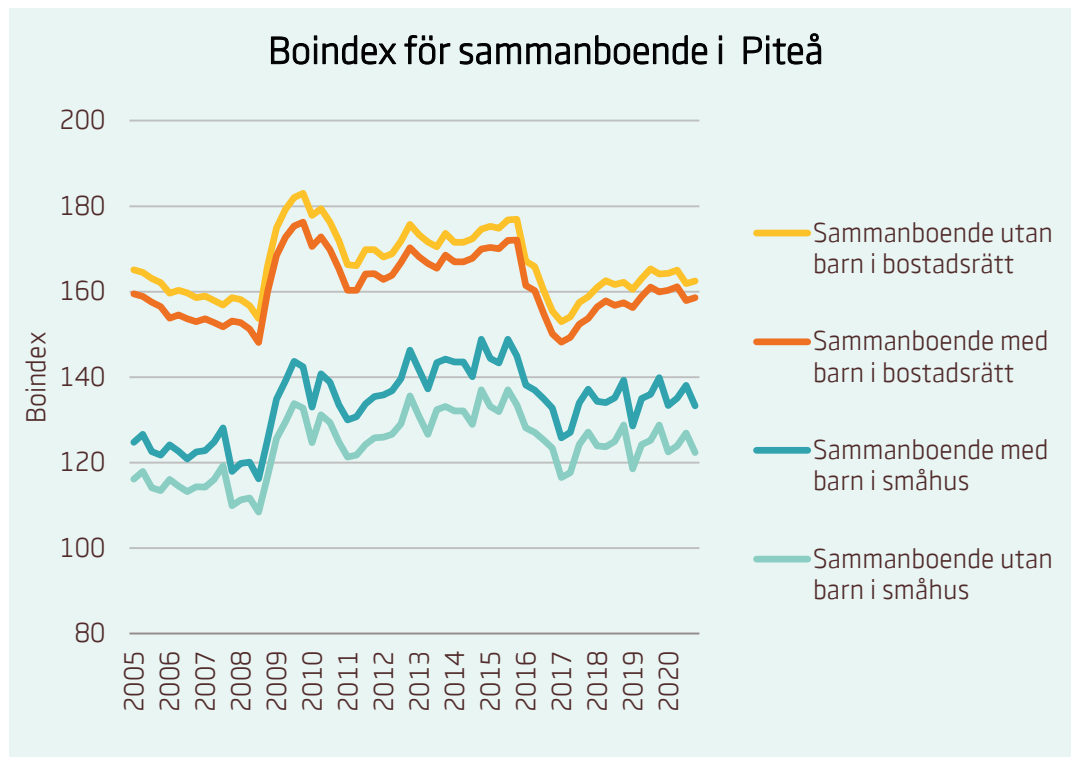

Motsvarande index för riket:

■	Förstagångsköpare i bostadsrätt	93
■	Ensamstående utan barn i bostadsrätt	80
■	Ensamstående med barn i bostadsrätt	76

Boindex för Nyköping

Motsvarande index för riket:

■	Sammanboende utan barn i bostadsrätt	134
■	Sammanboende med barn i bostadsrätt	131
■	Sammanboende med barn i småhus	114
■	Sammanboende utan barn i småhus	105

Motsvarande index för riket:

■	Förstagångsköpare i bostadsrätt	93
■	Ensamstående utan barn i bostadsrätt	80
■	Ensamstående med barn i bostadsrätt	76

Boindex för Piteå

Bostadsrättspriser och avgifter till Brf saknas för Piteå. Värden för kommuner med färre än 75 000 invånare används som schablon.