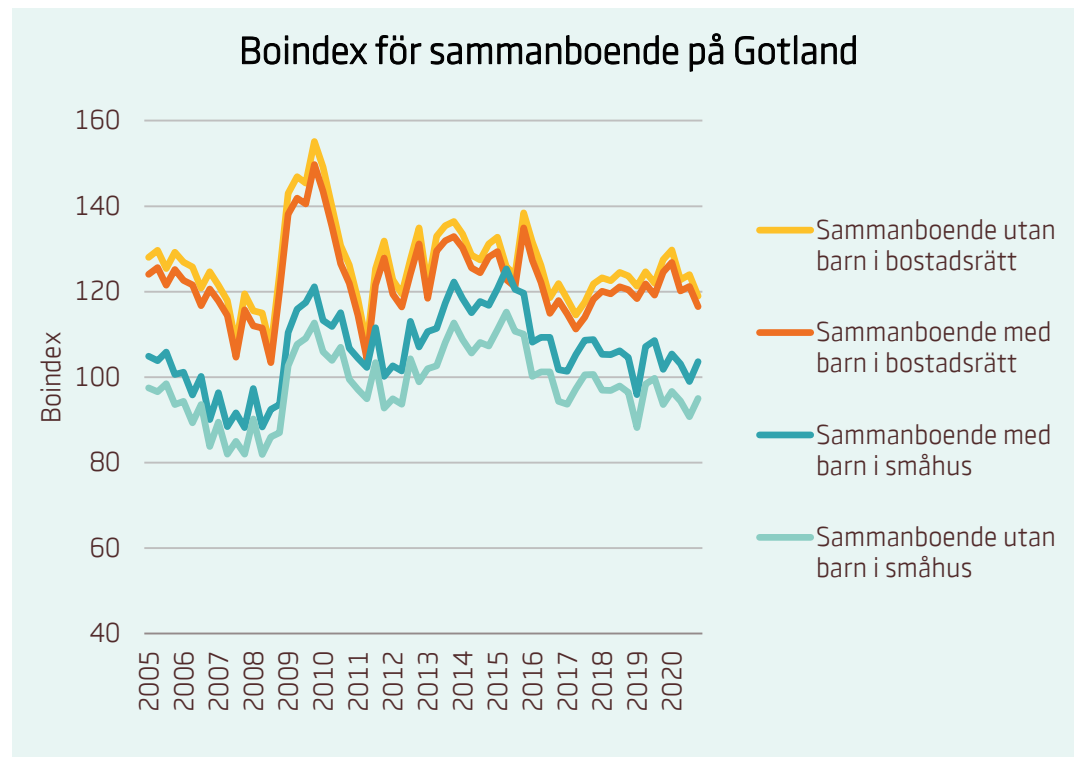

Boindex för Gotland

Motsvarande index för riket:

■	Sammanboende utan barn i bostadsrätt	134
■	Sammanboende med barn i bostadsrätt	131
■	Sammanboende med barn i småhus	114
■	Sammanboende utan barn i småhus	105

Motsvarande index för riket:

■	Förstagångsköpare i bostadsrätt	93
■	Ensamstående utan barn i bostadsrätt	80
■	Ensamstående med barn i bostadsrätt	76