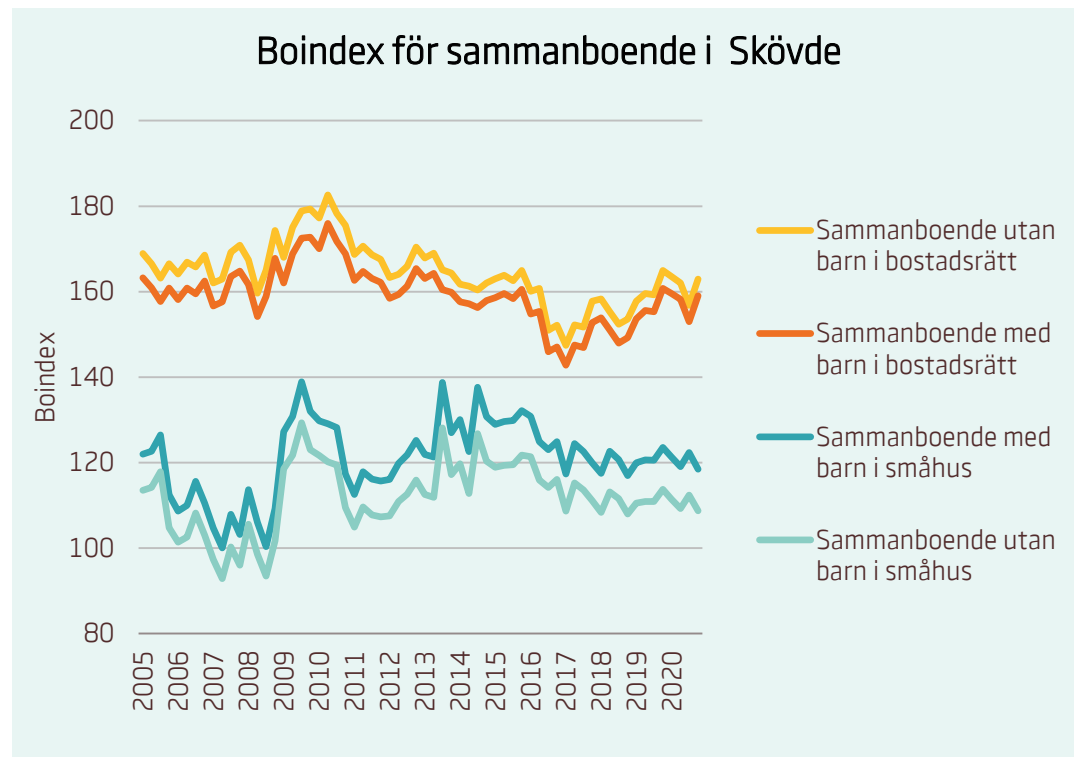

Motsvarande index för riket:

Förstagångsköpare i bostadsrätt	93
Ensamstående utan barn i bostadsrätt	80
Ensamstående med barn i bostadsrätt	76

Boindex för Skellefteå

Motsvarande index för riket:

■	Sammanboende utan barn i bostadsrätt	134
■	Sammanboende med barn i bostadsrätt	131
■	Sammanboende med barn i småhus	114
■	Sammanboende utan barn i småhus	105

Motsvarande index för riket:

■	Förstagångsköpare i bostadsrätt	93
■	Ensamstående utan barn i bostadsrätt	80
■	Ensamstående med barn i bostadsrätt	76

Boindex för Skövde

Motsvarande index för riket:

■ Sammanboende utan barn i bostadsrätt	134
■ Sammanboende med barn i bostadsrätt	131
■ Sammanboende med barn i småhus	114
■ Sammanboende utan barn i småhus	105