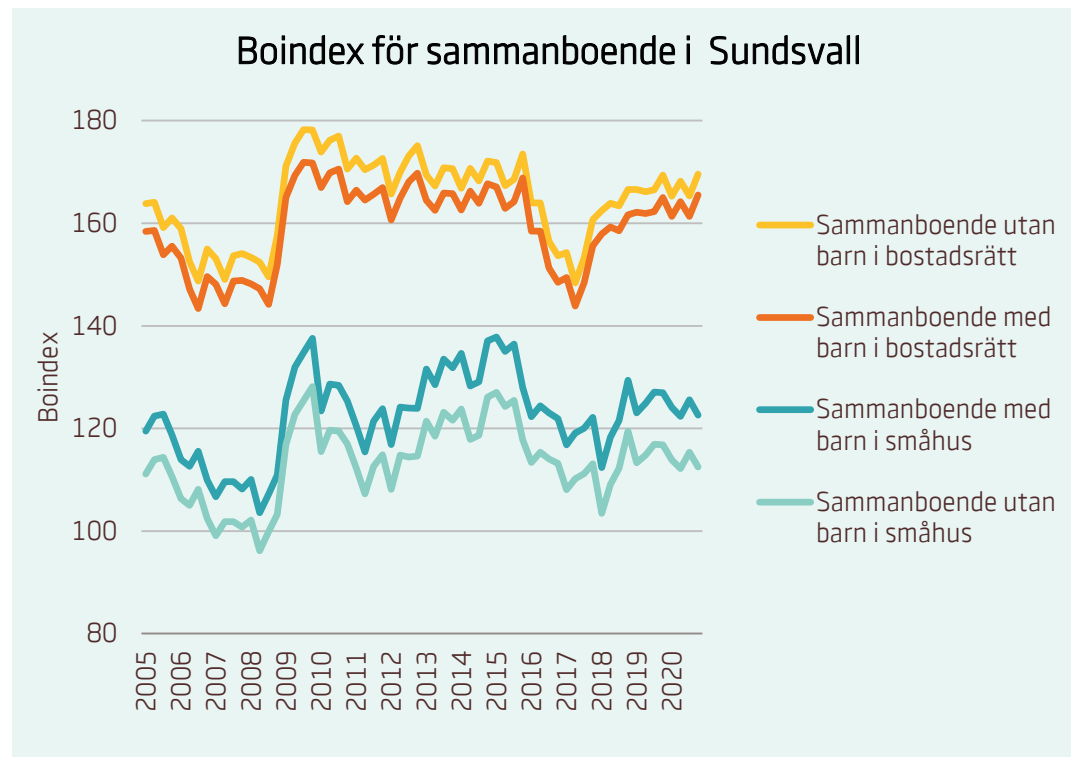

Boindex för Sundsvall

Motsvarande index för riket:

Sammanboende utan barn i bostadsrätt	134
Sammanboende med barn i bostadsrätt	131
Sammanboende med barn i småhus	114
Sammanboende utan barn i småhus	105