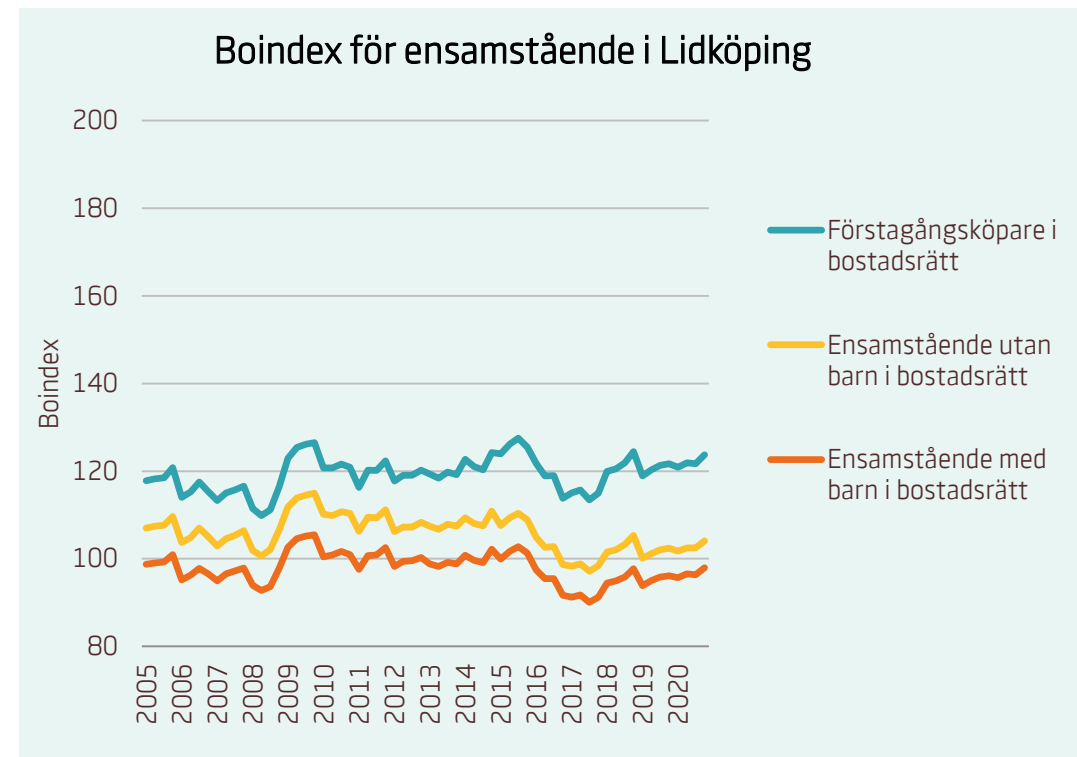

Motsvarande index för riket:

■	Förstagångsköpare i bostadsrätt	93
■	Ensamstående utan barn i bostadsrätt	80
■	Ensamstående med barn i bostadsrätt	76

Boindex för Landskrona

Motsvarande index för riket:

■	Sammanboende utan barn i bostadsrätt	134
■	Sammanboende med barn i bostadsrätt	131
■	Sammanboende med barn i småhus	114
■	Sammanboende utan barn i småhus	105

Motsvarande index för riket:

■	Förstagångsköpare i bostadsrätt	93
■	Ensamstående utan barn i bostadsrätt	80
■	Ensamstående med barn i bostadsrätt	76

Boindex för Lidköping

Motsvarande index för riket:

■	Sammanboende utan barn i bostadsrätt	134
■	Sammanboende med barn i bostadsrätt	131
■	Sammanboende med barn i småhus	114
■	Sammanboende utan barn i småhus	105