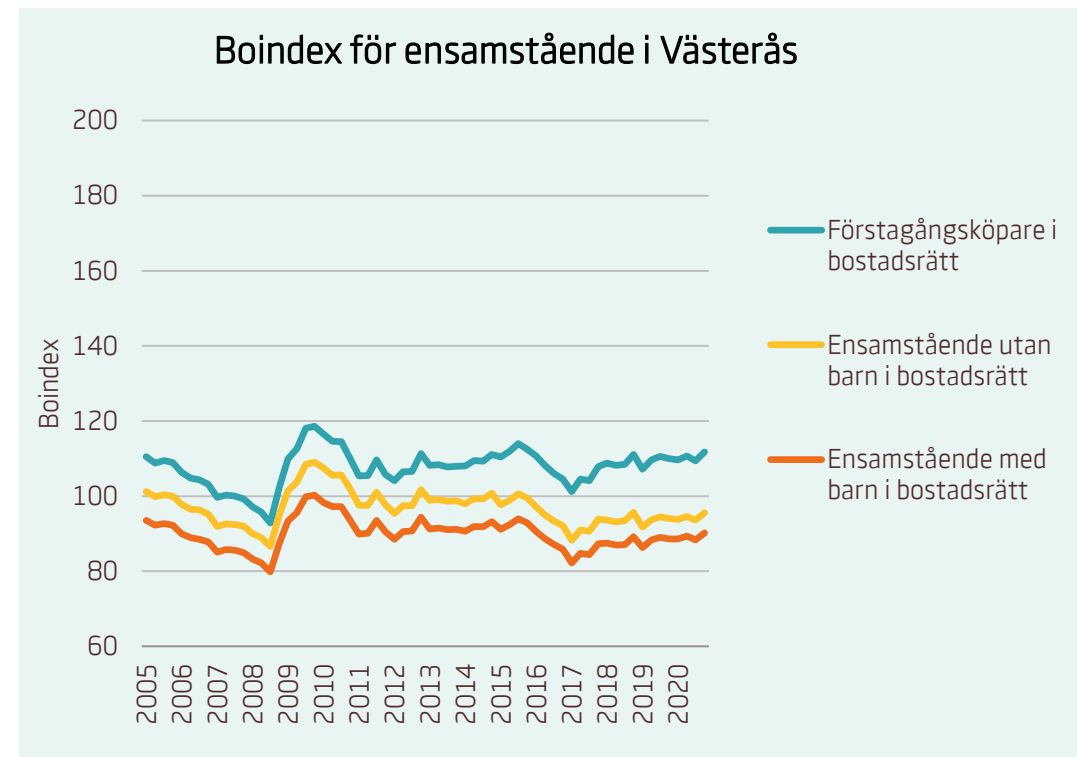

Boindex för Västerås

Motsvarande index för riket:

■	Sammanboende utan barn i bostadsrätt	134
■	Sammanboende med barn i bostadsrätt	131
■	Sammanboende med barn i småhus	114
■	Sammanboende utan barn i småhus	105

Motsvarande index för riket:

■	Förstagångsköpare i bostadsrätt	93
■	Ensamstående utan barn i bostadsrätt	80
■	Ensamstående med barn i bostadsrätt	76