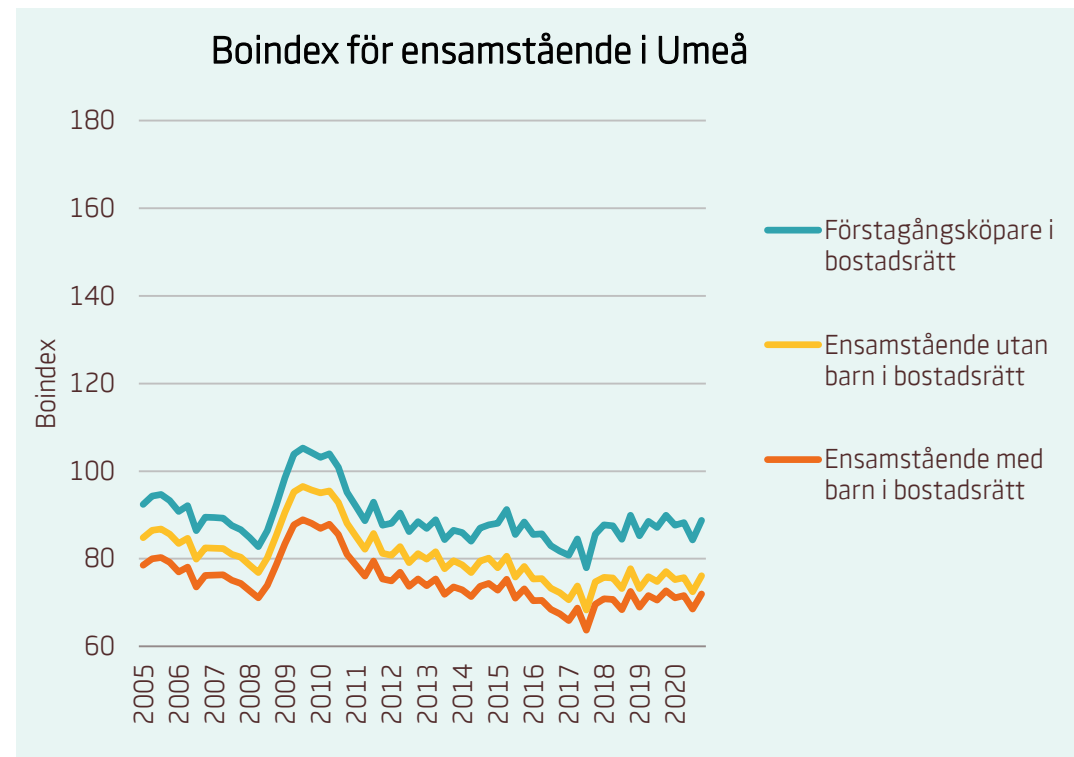

Motsvarande index för riket:

Förstagångsköpare i bostadsrätt	93
Ensamstående utan barn i bostadsrätt	80
Ensamstående med barn i bostadsrätt	76

Boindex för Uddevalla

Motsvarande index för riket:

Sammanboende utan barn i bostadsrätt	134
Sammanboende med barn i bostadsrätt	131
Sammanboende med barn i småhus	114
Sammanboende utan barn i småhus	105

Motsvarande index för riket:

Förstagångsköpare i bostadsrätt	93
Ensamstående utan barn i bostadsrätt	80
Ensamstående med barn i bostadsrätt	76

Boindex för Umeå

Motsvarande index för riket:

Sammanboende utan barn i bostadsrätt	134
Sammanboende med barn i bostadsrätt	131
Sammanboende med barn i småhus	114
Sammanboende utan barn i småhus	105