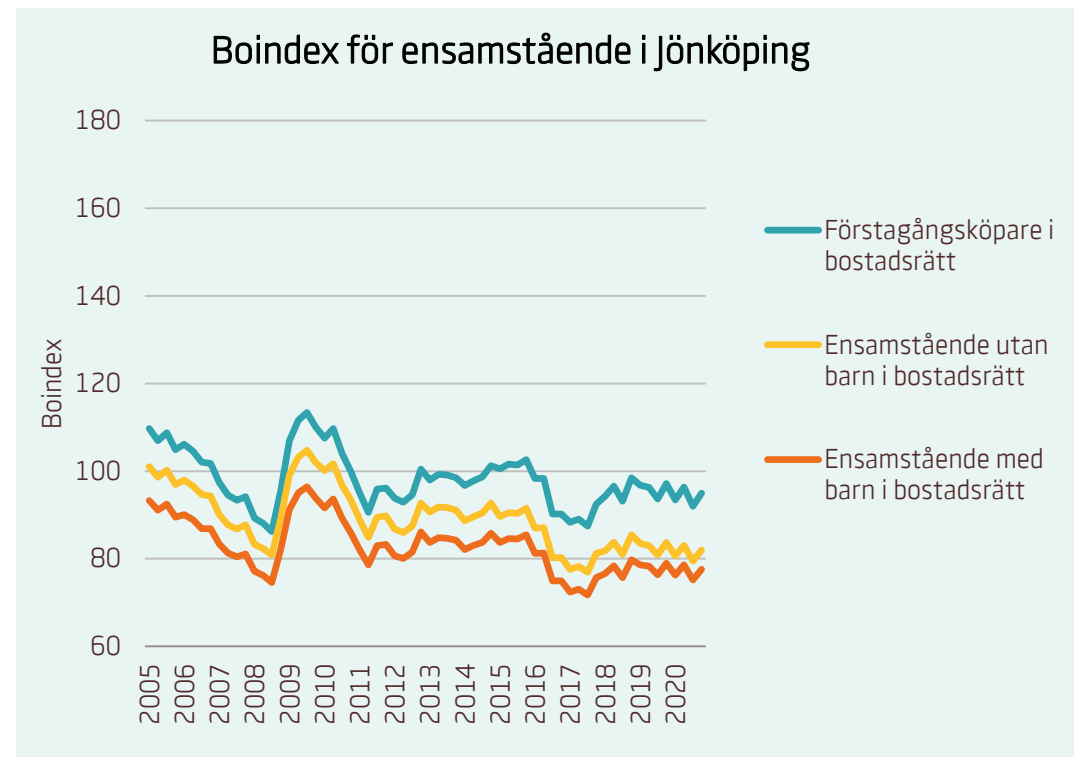

Boindex för Jönköping

Motsvarande index för riket:

Sammanboende utan barn i bostadsrätt	134
Sammanboende med barn i bostadsrätt	131
Sammanboende med barn i småhus	114
Sammanboende utan barn i småhus	105

Motsvarande index för riket:

Förstagångsköpare i bostadsrätt	93
Ensamstående utan barn i bostadsrätt	80
Ensamstående med barn i bostadsrätt	76