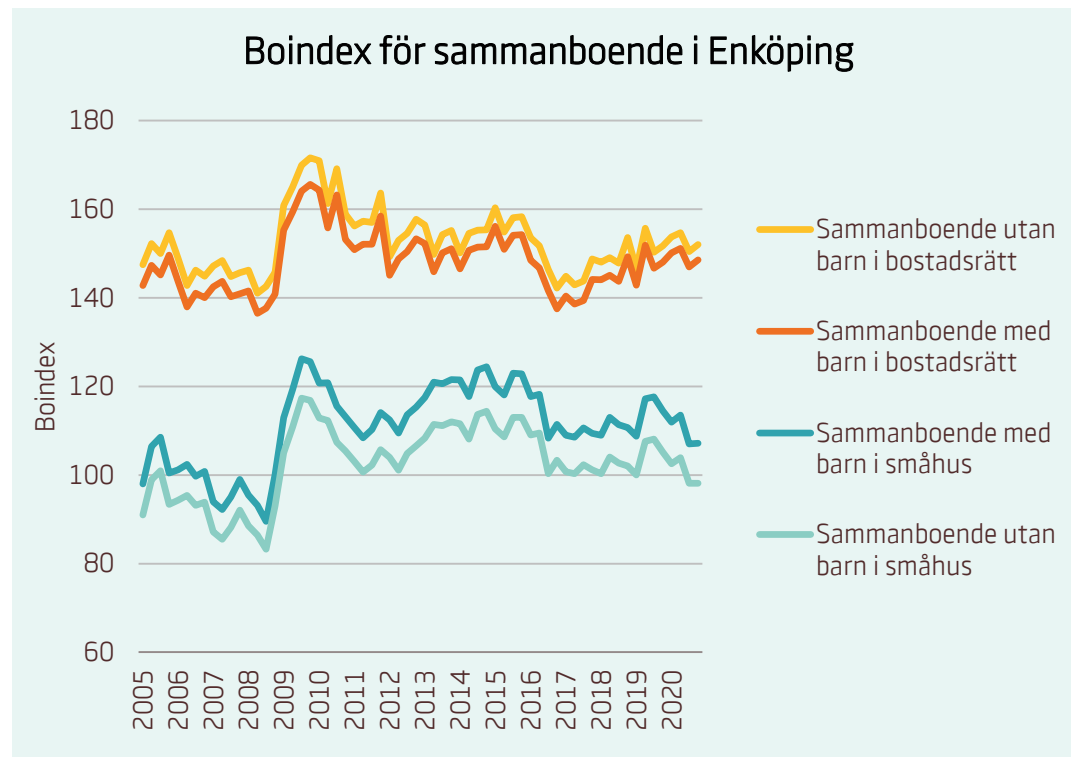

Motsvarande index för riket:

■	Förstagångsköpare i bostadsrätt	93
■	Ensamstående utan barn i bostadsrätt	80
■	Ensamstående med barn i bostadsrätt	76

Boindex för Borås

Motsvarande index för riket:

Sammanboende utan barn i bostadsrätt	134
Sammanboende med barn i bostadsrätt	131
Sammanboende med barn i småhus	114
Sammanboende utan barn i småhus	105

Motsvarande index för riket:

Förstagångsköpare i bostadsrätt	93
Ensamstående utan barn i bostadsrätt	80
Ensamstående med barn i bostadsrätt	76

Boindex för Enköping

Motsvarande index för riket:

Sammanboende utan barn i bostadsrätt	134
Sammanboende med barn i bostadsrätt	131
Sammanboende med barn i småhus	114
Sammanboende utan barn i småhus	105