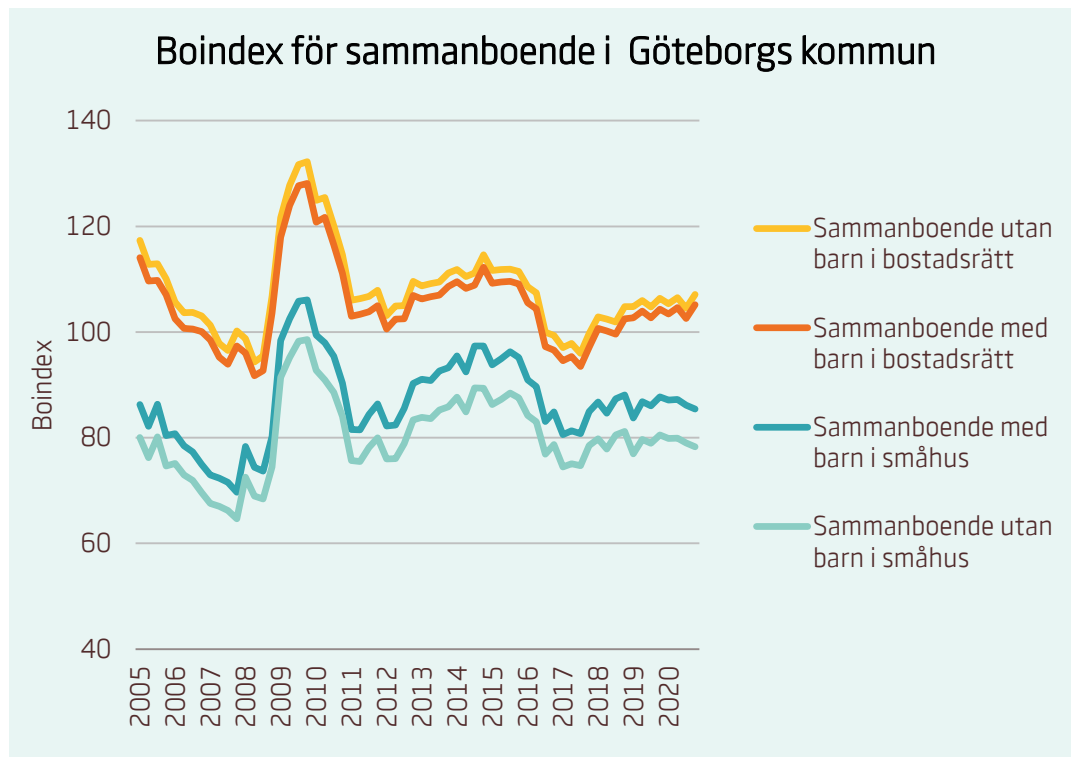

Boindex för Göteborgs kommun

Motsvarande index för riket:

■	Sammanboende utan barn i bostadsrätt	134
■	Sammanboende med barn i bostadsrätt	131
■	Sammanboende med barn i småhus	114
■	Sammanboende utan barn i småhus	105

Motsvarande index för riket:

■	Förstagångsköpare i bostadsrätt	93
■	Ensamstående utan barn i bostadsrätt	80
■	Ensamstående med barn i bostadsrätt	76