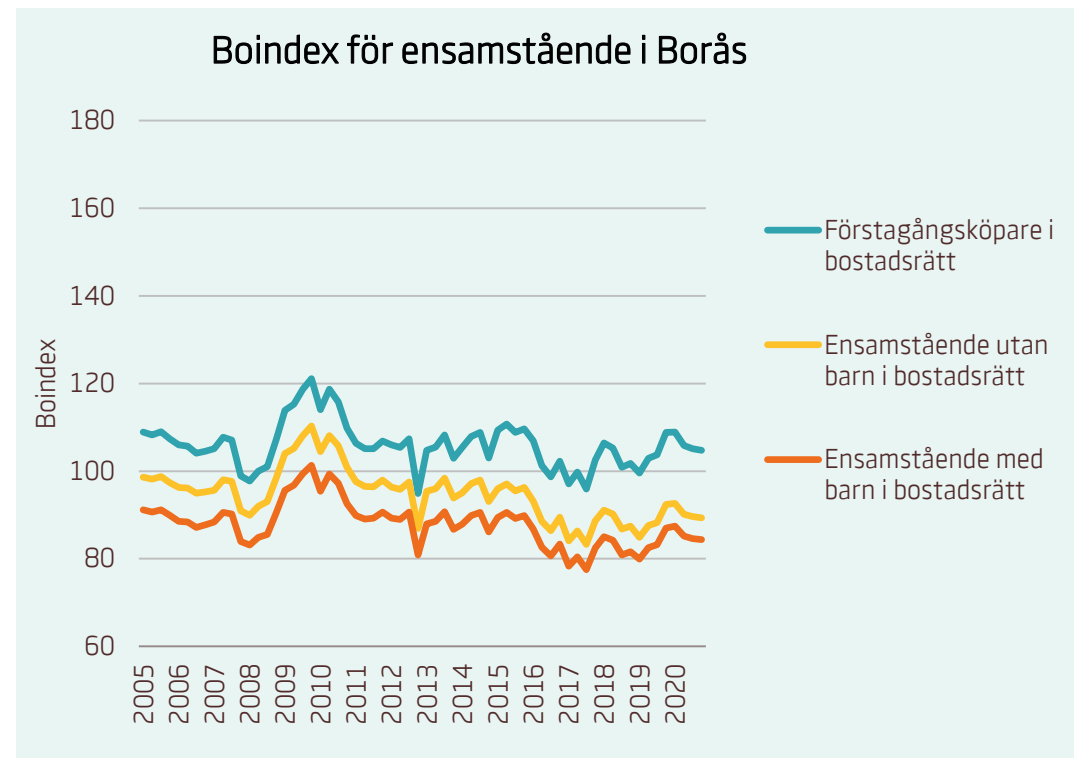

Boindex för Borlänge

Motsvarande index för riket:

■	Sammanboende utan barn i bostadsrätt	134
■	Sammanboende med barn i bostadsrätt	131
■	Sammanboende med barn i småhus	114
■	Sammanboende utan barn i småhus	105

Motsvarande index för riket:

■	Förstagångsköpare i bostadsrätt	93
■	Ensamstående utan barn i bostadsrätt	80
■	Ensamstående med barn i bostadsrätt	76

Boindex för Borås

Motsvarande index för riket:

Sammanboende utan barn i bostadsrätt	134
Sammanboende med barn i bostadsrätt	131
Sammanboende med barn i småhus	114
Sammanboende utan barn i småhus	105