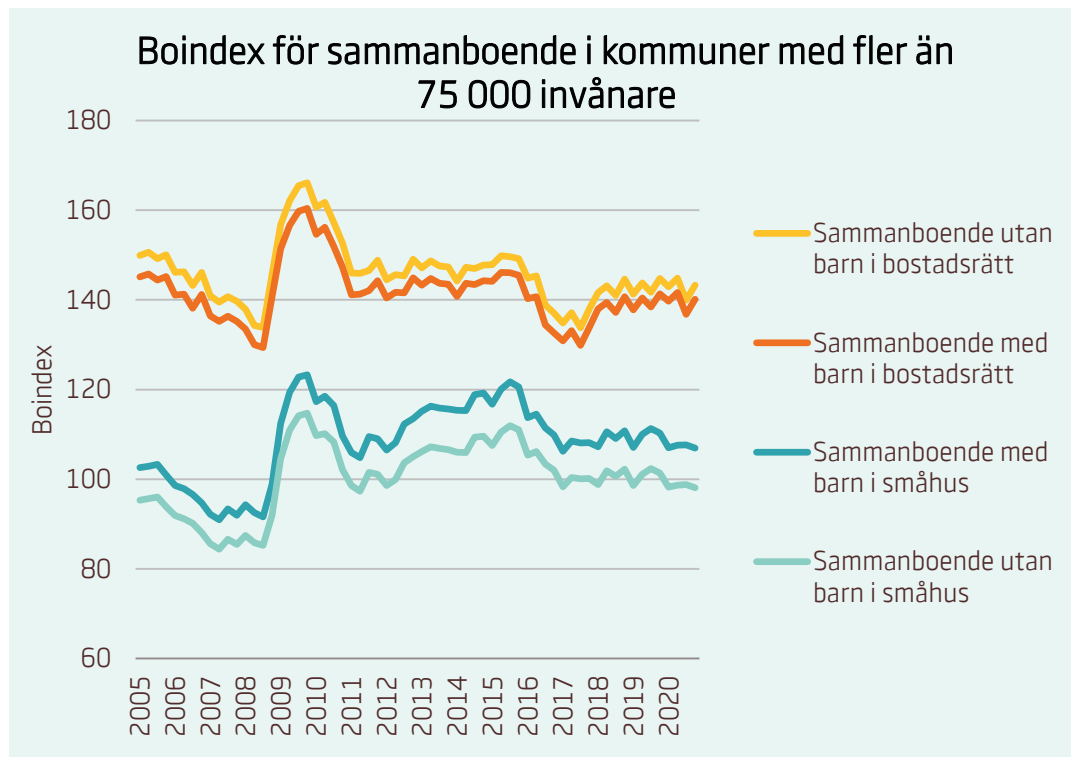

Boindex för kommuner med fler än 75 000 invånare

Motsvarande index för riket:

Sammanboende utan barn i bostadsrätt	134
Sammanboende med barn i bostadsrätt	131
Sammanboende med barn i småhus	114
Sammanboende utan barn i småhus	105

Motsvarande index för riket:

Förstagångsköpare i bostadsrätt	93
Ensamstående utan barn i bostadsrätt	80
Ensamstående med barn i bostadsrätt	76