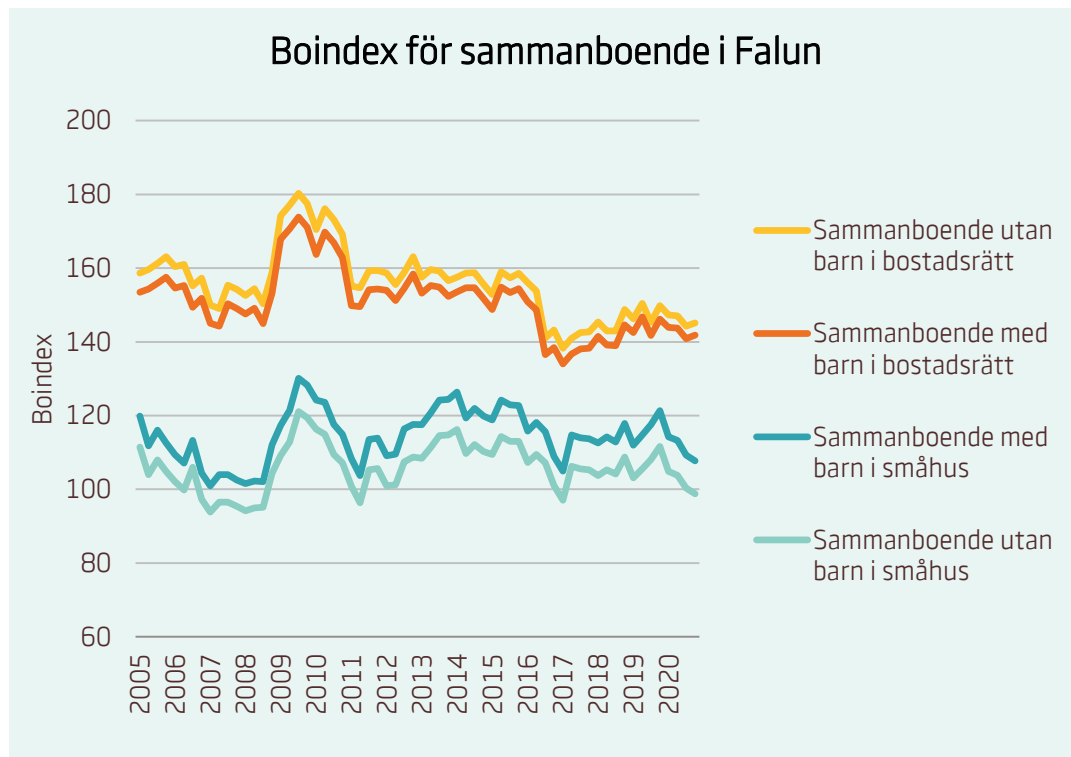

Motsvarande index för riket:

■	Förstagångsköpare i bostadsrätt	93
■	Ensamstående utan barn i bostadsrätt	80
■	Ensamstående med barn i bostadsrätt	76

Boindex för Falkenberg

Motsvarande index för riket:

Sammanboende utan barn i bostadsrätt	134
Sammanboende med barn i bostadsrätt	131
Sammanboende med barn i småhus	114
Sammanboende utan barn i småhus	105

Motsvarande index för riket:

Förstagångsköpare i bostadsrätt	93
Ensamstående utan barn i bostadsrätt	80
Ensamstående med barn i bostadsrätt	76

Boindex för Falun

Motsvarande index för riket:

■	Sammanboende utan barn i bostadsrätt	134
■	Sammanboende med barn i bostadsrätt	131
■	Sammanboende med barn i småhus	114
■	Sammanboende utan barn i småhus	105