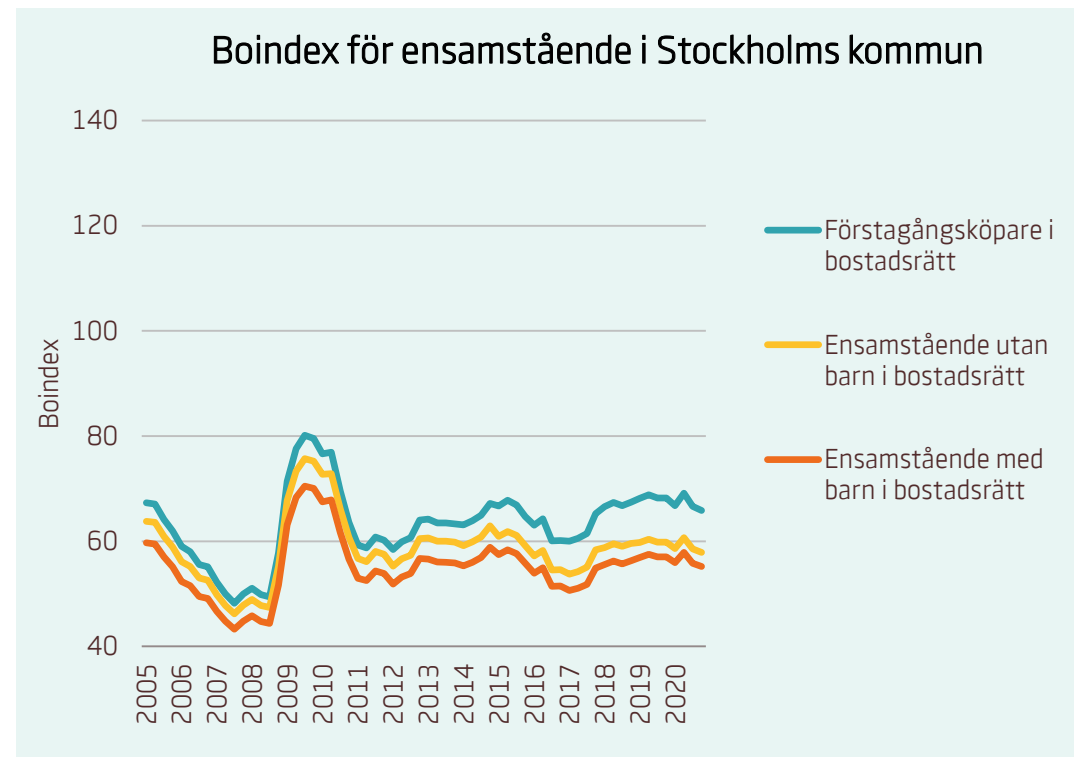

Motsvarande index för riket:

Förstagångsköpare i bostadsrätt	93
Ensamstående utan barn i bostadsrätt	80
Ensamstående med barn i bostadsrätt	76

Boindex för Stockholms kommun

Motsvarande index för riket:

■ Sammanboende utan barn i bostadsrätt	134
■ Sammanboende med barn i bostadsrätt	131
■ Sammanboende med barn i småhus	114
■ Sammanboende utan barn i småhus	105