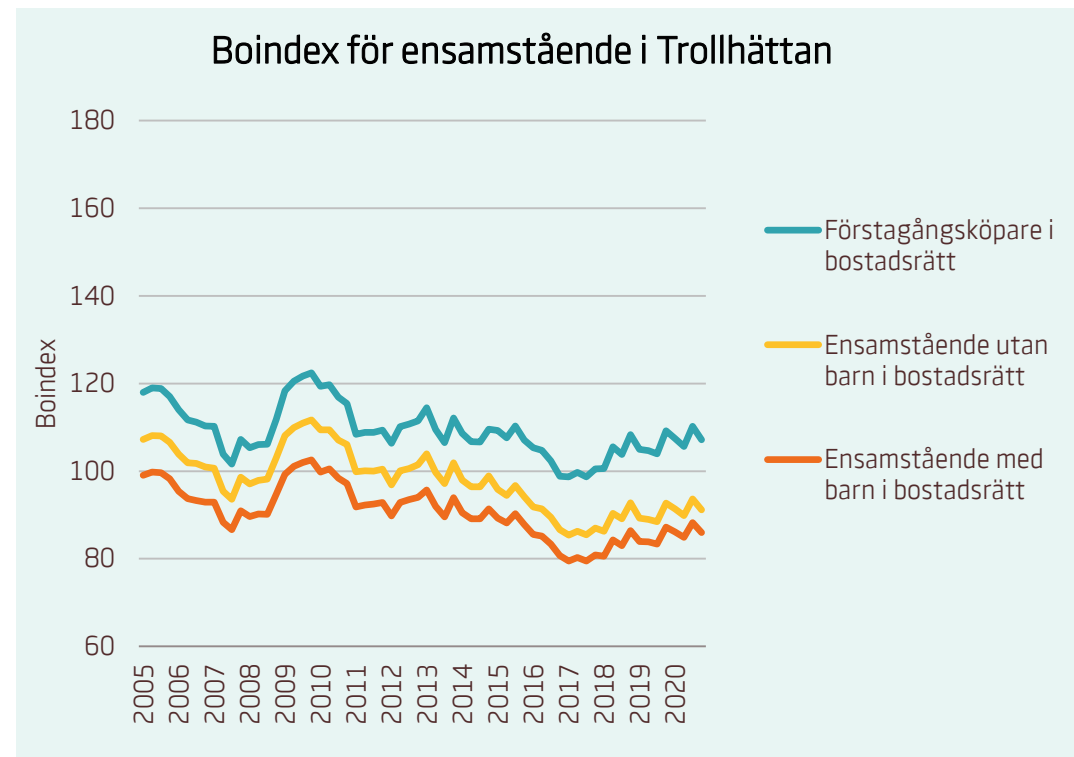

Boindex för Trollhättan

Motsvarande index för riket:

Sammanboende utan barn i bostadsrätt	134
Sammanboende med barn i bostadsrätt	131
Sammanboende med barn i småhus	114
Sammanboende utan barn i småhus	105

Motsvarande index för riket:

Förstagångsköpare i bostadsrätt	93
Ensamstående utan barn i bostadsrätt	80
Ensamstående med barn i bostadsrätt	76