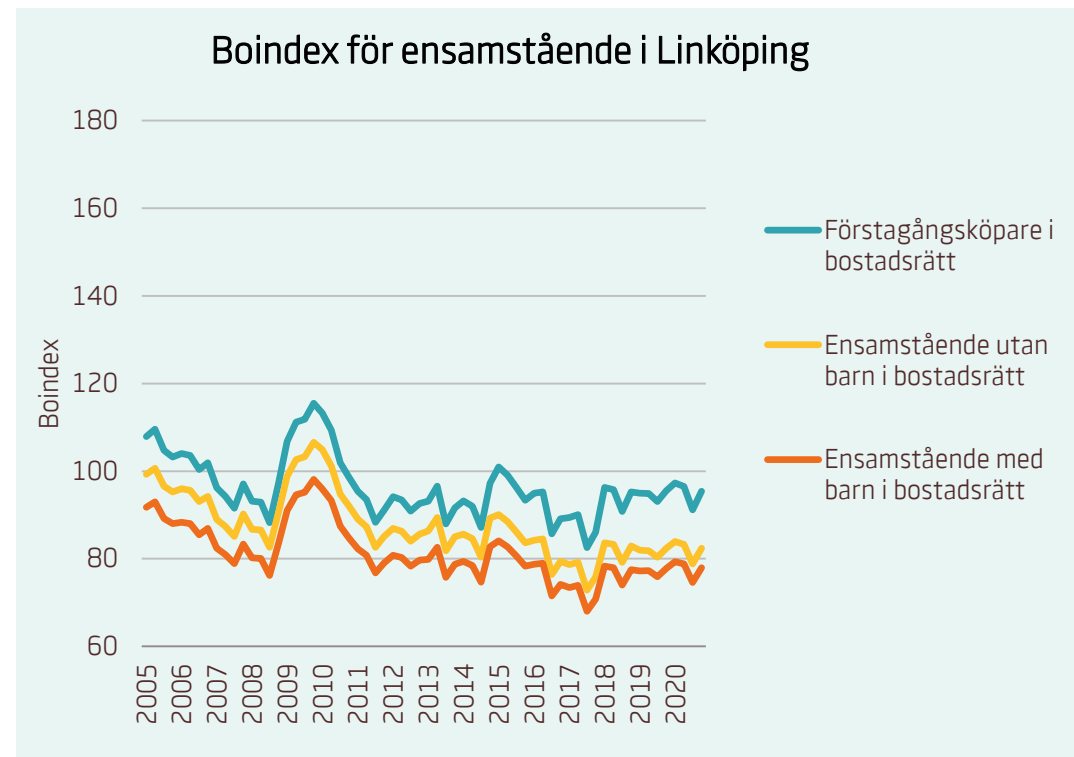

Motsvarande index för riket:

■	Förstagångsköpare i bostadsrätt	93
■	Ensamstående utan barn i bostadsrätt	80
■	Ensamstående med barn i bostadsrätt	76

Boindex för Lidköping

Motsvarande index för riket:

■	Sammanboende utan barn i bostadsrätt	134
■	Sammanboende med barn i bostadsrätt	131
■	Sammanboende med barn i småhus	114
■	Sammanboende utan barn i småhus	105

Motsvarande index för riket:

■	Förstagångsköpare i bostadsrätt	93
■	Ensamstående utan barn i bostadsrätt	80
■	Ensamstående med barn i bostadsrätt	76

Boindex för Linköping

Motsvarande index för riket:

■	Sammanboende utan barn i bostadsrätt	134
■	Sammanboende med barn i bostadsrätt	131
■	Sammanboende med barn i småhus	114
■	Sammanboende utan barn i småhus	105