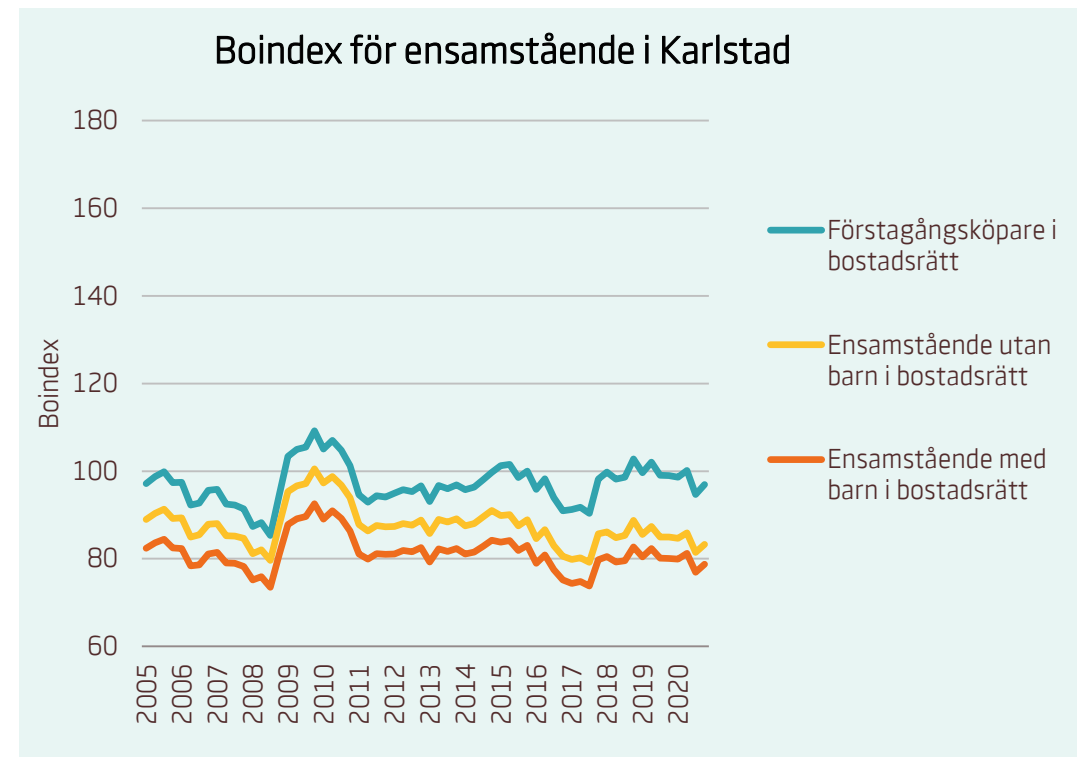

Motsvarande index för riket:

Förstagångsköpare i bostadsrätt	93
Ensamstående utan barn i bostadsrätt	80
Ensamstående med barn i bostadsrätt	76

Boindex för Karlstad

Motsvarande index för riket:

■	Sammanboende utan barn i bostadsrätt	134
■	Sammanboende med barn i bostadsrätt	131
■	Sammanboende med barn i småhus	114
■	Sammanboende utan barn i småhus	105