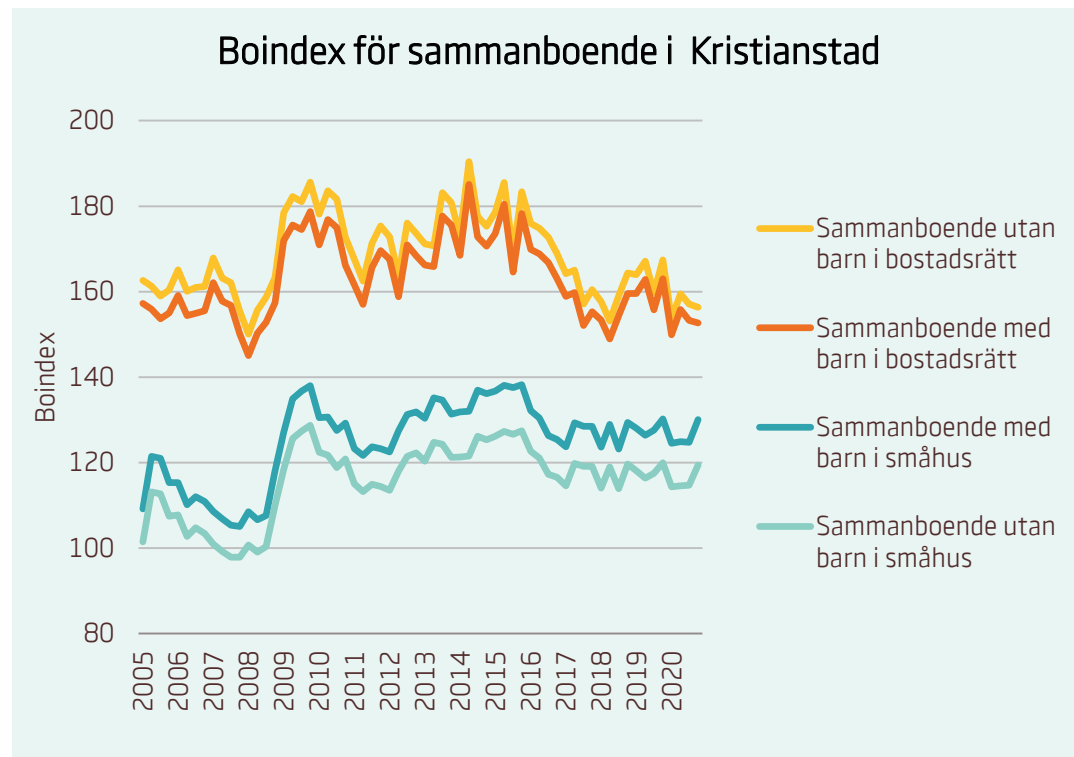

Boindex för Kristianstad

Motsvarande index för riket:

■	Sammanboende utan barn i bostadsrätt	134
■	Sammanboende med barn i bostadsrätt	131
■	Sammanboende med barn i småhus	114
■	Sammanboende utan barn i småhus	105