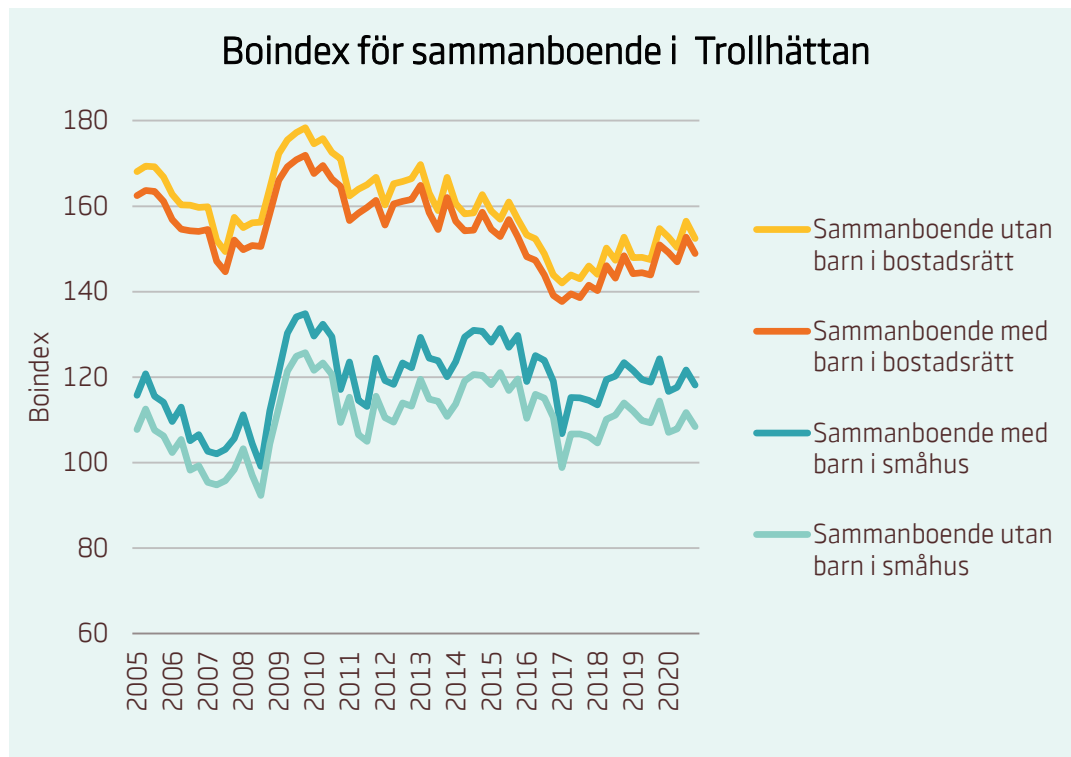

Boindex för Trollhättan

Motsvarande index för riket:

Sammanboende utan barn i bostadsrätt	134
Sammanboende med barn i bostadsrätt	131
Sammanboende med barn i småhus	114
Sammanboende utan barn i småhus	105

Motsvarande index för riket:

Förstagångsköpare i bostadsrätt	93
Ensamstående utan barn i bostadsrätt	80
Ensamstående med barn i bostadsrätt	76