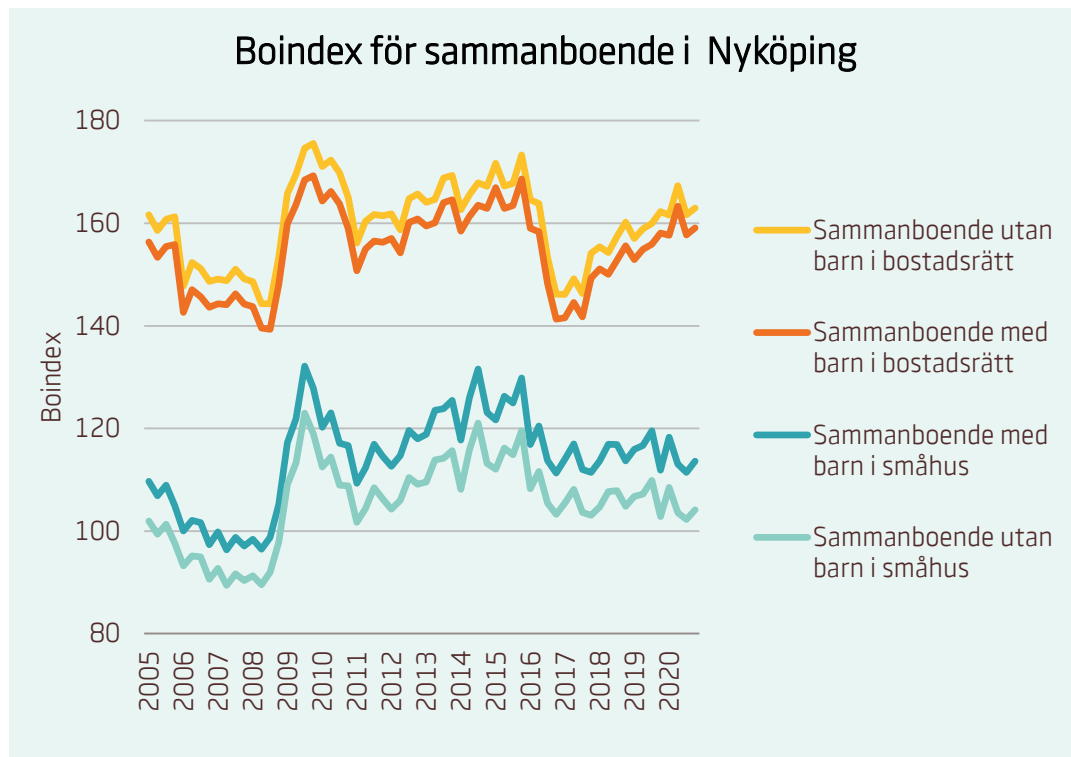

Boindex för Nyköping

Motsvarande index för riket:

■	Sammanboende utan barn i bostadsrätt	134
■	Sammanboende med barn i bostadsrätt	131
■	Sammanboende med barn i småhus	114
■	Sammanboende utan barn i småhus	105