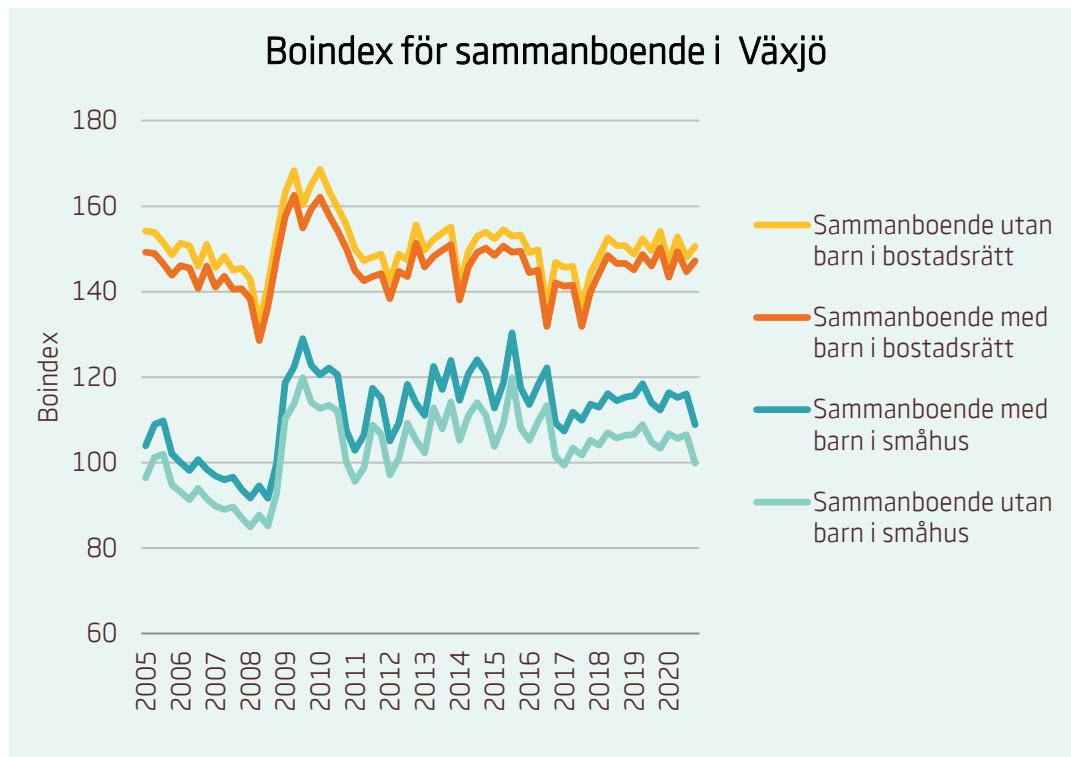

Boindex för Växjö

Motsvarande index för riket:

■	Sammanboende utan barn i bostadsrätt	134
■	Sammanboende med barn i bostadsrätt	131
■	Sammanboende med barn i småhus	114
■	Sammanboende utan barn i småhus	105

Motsvarande index för riket:

■	Förstagångsköpare i bostadsrätt	93
■	Ensamstående utan barn i bostadsrätt	80
■	Ensamstående med barn i bostadsrätt	76