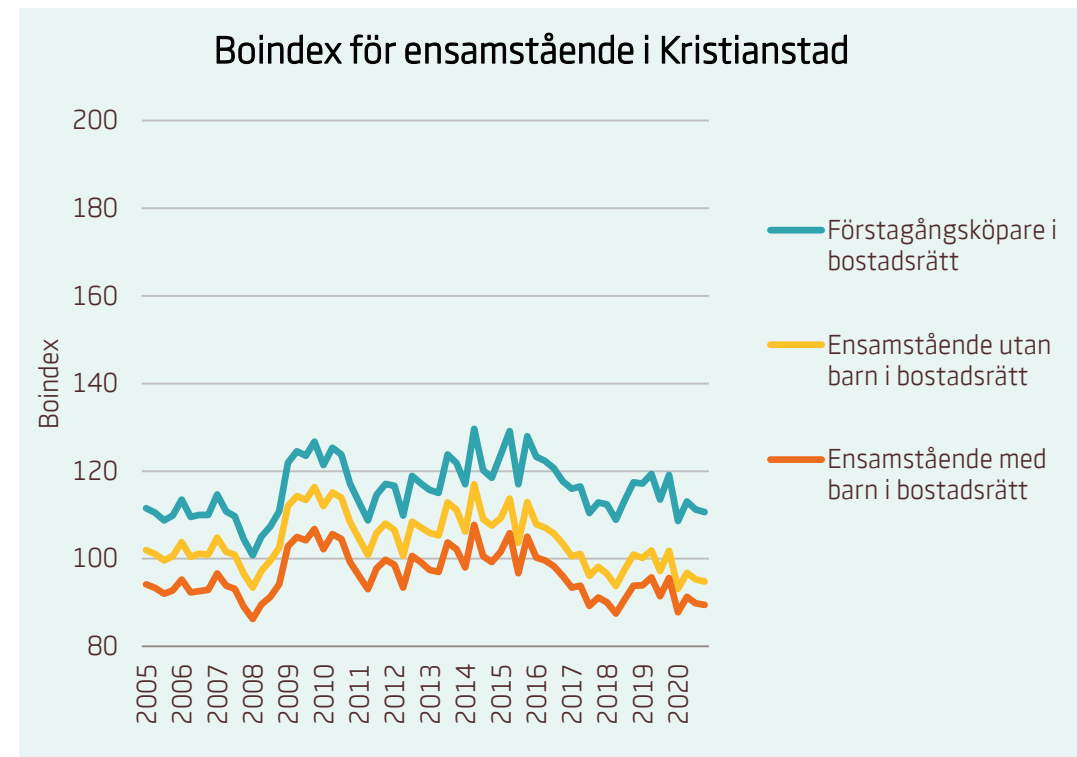

Motsvarande index för riket:

■	Förstagångsköpare i bostadsrätt	93
■	Ensamstående utan barn i bostadsrätt	80
■	Ensamstående med barn i bostadsrätt	76

Boindex för Kristianstad

Motsvarande index för riket:

■	Sammanboende utan barn i bostadsrätt	134
■	Sammanboende med barn i bostadsrätt	131
■	Sammanboende med barn i småhus	114
■	Sammanboende utan barn i småhus	105

Motsvarande index för riket:

■	Förstagångsköpare i bostadsrätt	93
■	Ensamstående utan barn i bostadsrätt	80
■	Ensamstående med barn i bostadsrätt	76

Boindex för Landskrona

Motsvarande index för riket:

■	Sammanboende utan barn i bostadsrätt	134
■	Sammanboende med barn i bostadsrätt	131
■	Sammanboende med barn i småhus	114
■	Sammanboende utan barn i småhus	105