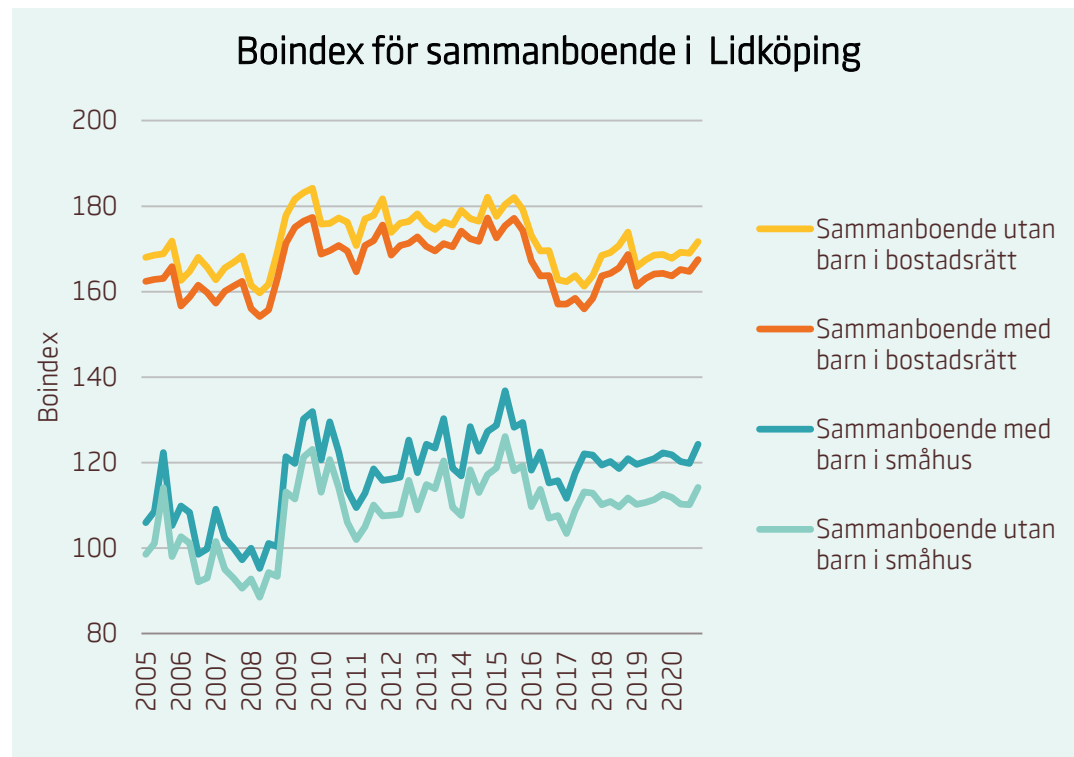

Motsvarande index för riket:

■	Förstagångsköpare i bostadsrätt	93
■	Ensamstående utan barn i bostadsrätt	80
■	Ensamstående med barn i bostadsrätt	76

Boindex för Kristianstad

Motsvarande index för riket:

■	Sammanboende utan barn i bostadsrätt	134
■	Sammanboende med barn i bostadsrätt	131
■	Sammanboende med barn i småhus	114
■	Sammanboende utan barn i småhus	105

Motsvarande index för riket:

■	Förstagångsköpare i bostadsrätt	93
■	Ensamstående utan barn i bostadsrätt	80
■	Ensamstående med barn i bostadsrätt	76

Boindex för Landskrona

Motsvarande index för riket:

■	Sammanboende utan barn i bostadsrätt	134
■	Sammanboende med barn i bostadsrätt	131
■	Sammanboende med barn i småhus	114
■	Sammanboende utan barn i småhus	105

Motsvarande index för riket:

■	Förstagångsköpare i bostadsrätt	93
■	Ensamstående utan barn i bostadsrätt	80
■	Ensamstående med barn i bostadsrätt	76

Boindex för Lidköping

Motsvarande index för riket:

■	Sammanboende utan barn i bostadsrätt	134
■	Sammanboende med barn i bostadsrätt	131
■	Sammanboende med barn i småhus	114
■	Sammanboende utan barn i småhus	105