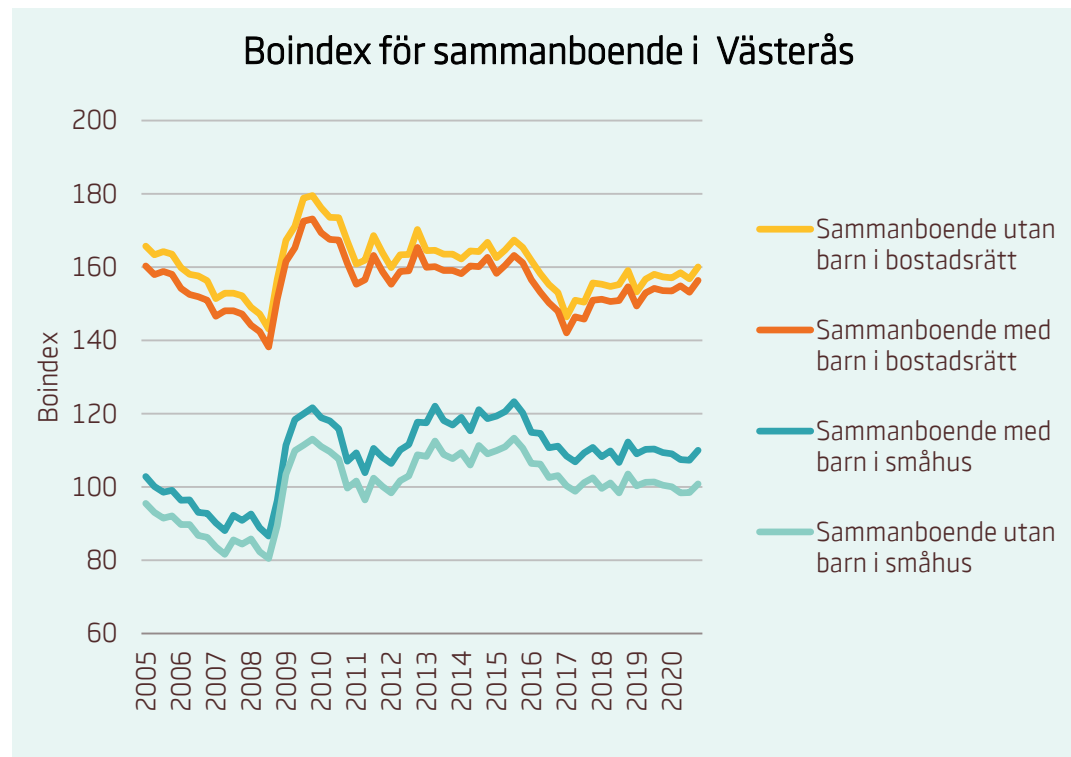

Boindex för Västerås

Motsvarande index för riket:

■	Sammanboende utan barn i bostadsrätt	134
■	Sammanboende med barn i bostadsrätt	131
■	Sammanboende med barn i småhus	114
■	Sammanboende utan barn i småhus	105

Motsvarande index för riket:

■	Förstagångsköpare i bostadsrätt	93
■	Ensamstående utan barn i bostadsrätt	80
■	Ensamstående med barn i bostadsrätt	76