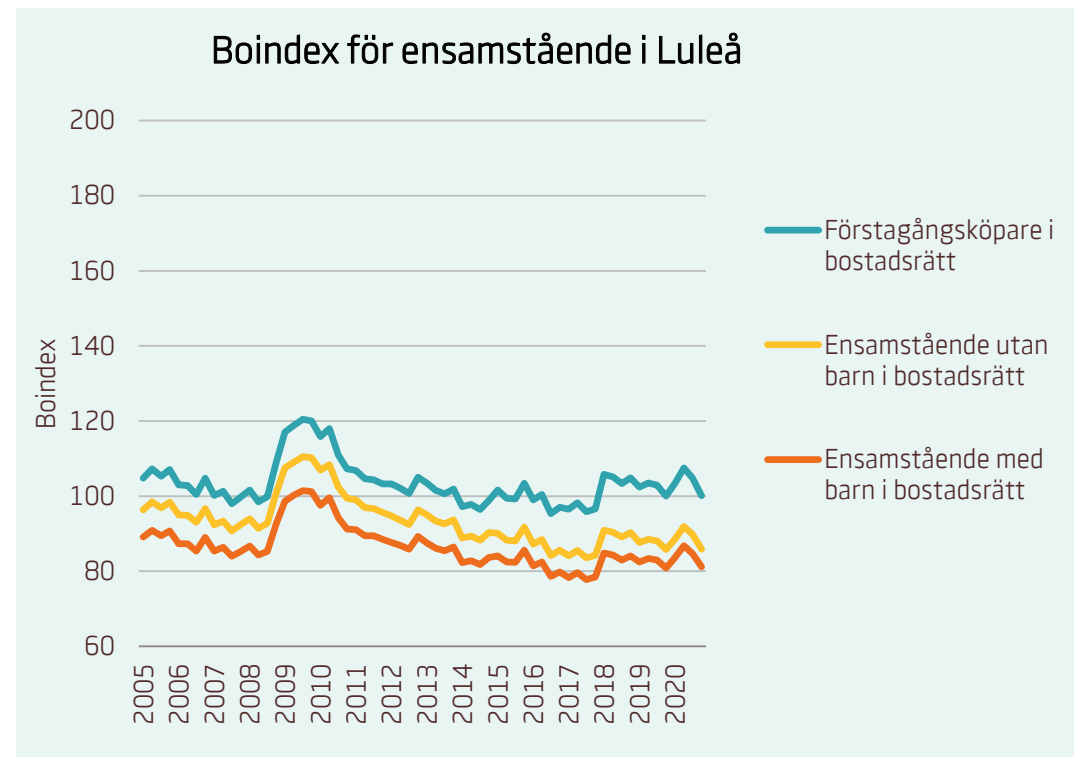

Motsvarande index för riket:

■	Förstagångsköpare i bostadsrätt	93
■	Ensamstående utan barn i bostadsrätt	80
■	Ensamstående med barn i bostadsrätt	76

Boindex för Lidköping

Motsvarande index för riket:

■	Sammanboende utan barn i bostadsrätt	134
■	Sammanboende med barn i bostadsrätt	131
■	Sammanboende med barn i småhus	114
■	Sammanboende utan barn i småhus	105

Motsvarande index för riket:

■	Förstagångsköpare i bostadsrätt	93
■	Ensamstående utan barn i bostadsrätt	80
■	Ensamstående med barn i bostadsrätt	76

Boindex för Linköping

Motsvarande index för riket:

■	Sammanboende utan barn i bostadsrätt	134
■	Sammanboende med barn i bostadsrätt	131
■	Sammanboende med barn i småhus	114
■	Sammanboende utan barn i småhus	105

Motsvarande index för riket:

■	Förstagångsköpare i bostadsrätt	93
■	Ensamstående utan barn i bostadsrätt	80
■	Ensamstående med barn i bostadsrätt	76

Boindex för Luleå

Motsvarande index för riket:

■	Sammanboende utan barn i bostadsrätt	134
■	Sammanboende med barn i bostadsrätt	131
■	Sammanboende med barn i småhus	114
■	Sammanboende utan barn i småhus	105