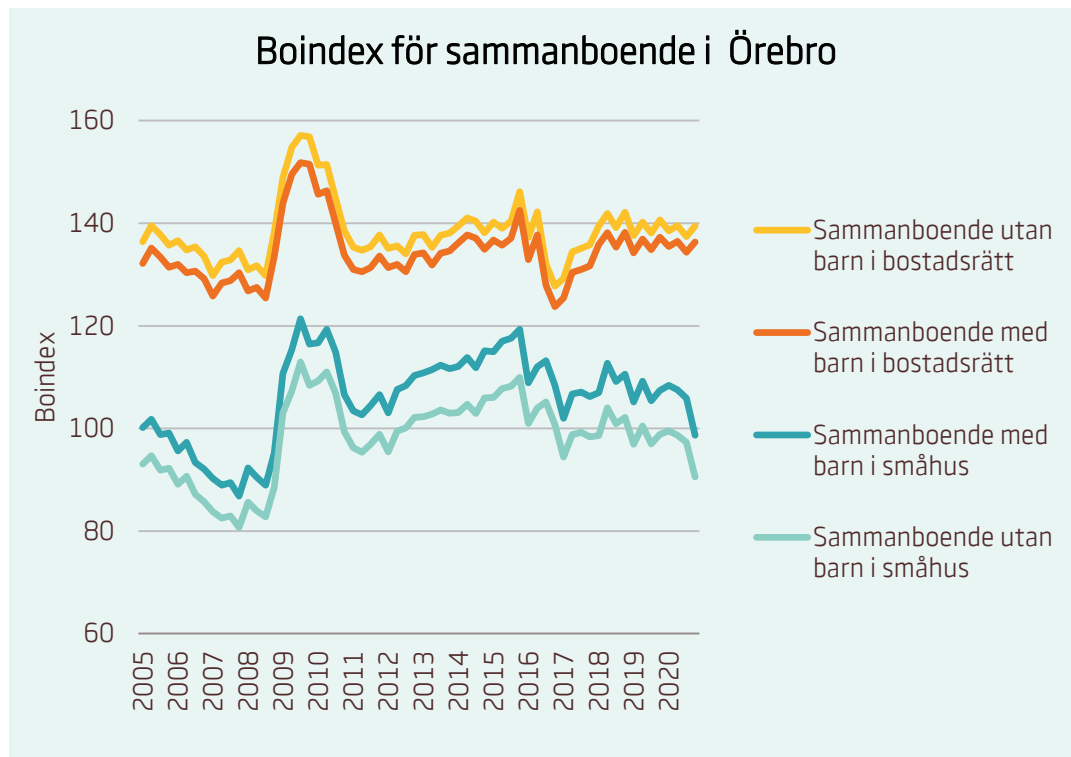

Boindex för Örebro

Motsvarande index för riket:

■	Sammanboende utan barn i bostadsrätt	134
■	Sammanboende med barn i bostadsrätt	131
■	Sammanboende med barn i småhus	114
■	Sammanboende utan barn i småhus	105

Motsvarande index för riket:

■	Förstagångsköpare i bostadsrätt	93
■	Ensamstående utan barn i bostadsrätt	80
■	Ensamstående med barn i bostadsrätt	76