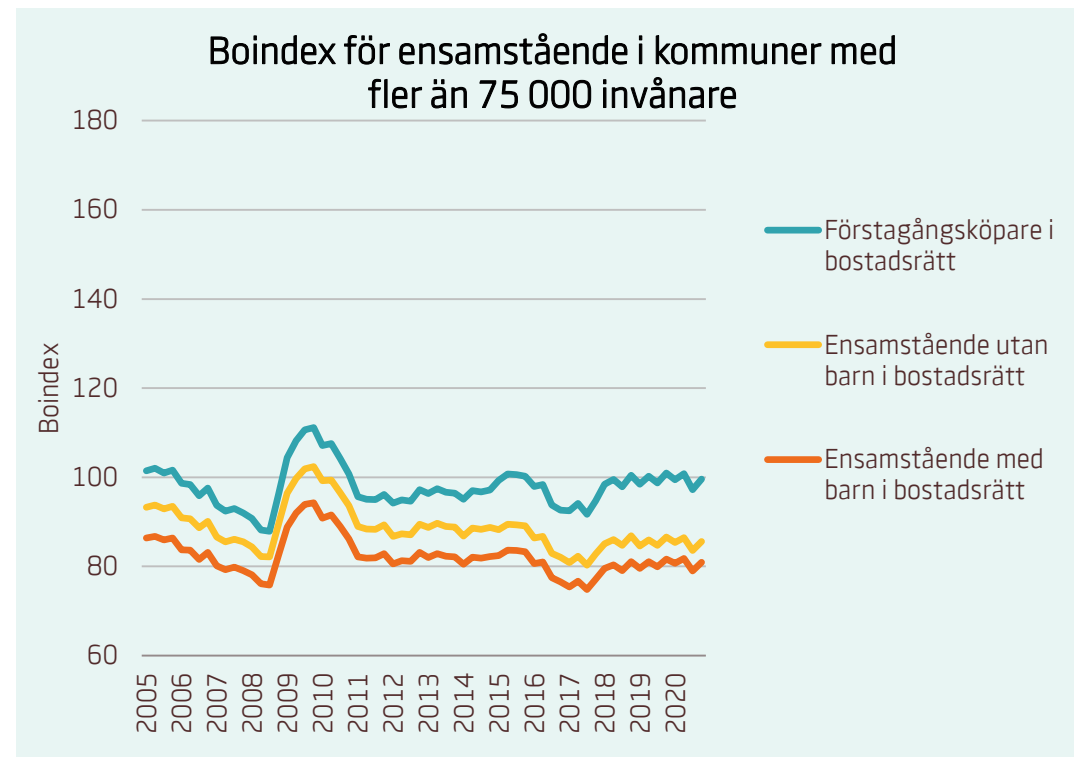

Boindex för kommuner med fler än 75 000 invånare

Motsvarande index för riket:

Sammanboende utan barn i bostadsrätt	134
Sammanboende med barn i bostadsrätt	131
Sammanboende med barn i småhus	114
Sammanboende utan barn i småhus	105

Motsvarande index för riket:

Förstagångsköpare i bostadsrätt	93
Ensamstående utan barn i bostadsrätt	80
Ensamstående med barn i bostadsrätt	76