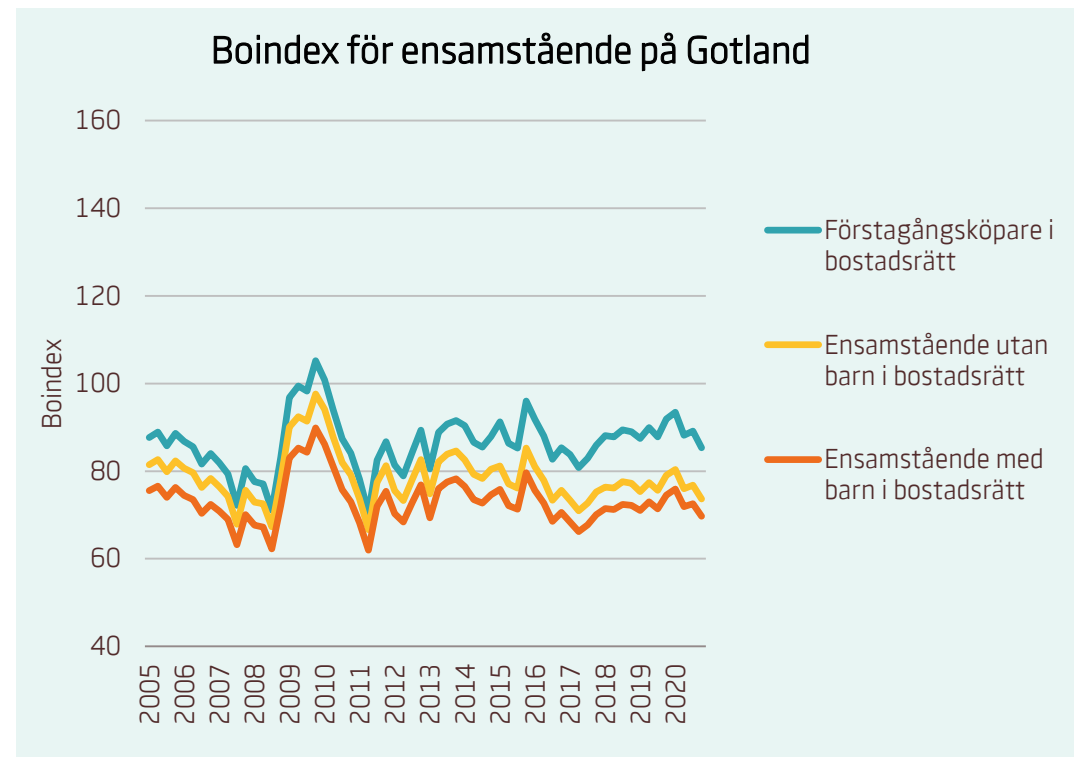

Motsvarande index för riket:

■	Förstagångsköpare i bostadsrätt	93
■	Ensamstående utan barn i bostadsrätt	80
■	Ensamstående med barn i bostadsrätt	76

Boindex för Falkenberg

Motsvarande index för riket:

Sammanboende utan barn i bostadsrätt	134
Sammanboende med barn i bostadsrätt	131
Sammanboende med barn i småhus	114
Sammanboende utan barn i småhus	105

Motsvarande index för riket:

Förstagångsköpare i bostadsrätt	93
Ensamstående utan barn i bostadsrätt	80
Ensamstående med barn i bostadsrätt	76

Boindex för Falun

Motsvarande index för riket:

■	Sammanboende utan barn i bostadsrätt	134
■	Sammanboende med barn i bostadsrätt	131
■	Sammanboende med barn i småhus	114
■	Sammanboende utan barn i småhus	105

Motsvarande index för riket:

■	Förstagångsköpare i bostadsrätt	93
■	Ensamstående utan barn i bostadsrätt	80
■	Ensamstående med barn i bostadsrätt	76

Boindex för Gotland

Motsvarande index för riket:

■	Sammanboende utan barn i bostadsrätt	134
■	Sammanboende med barn i bostadsrätt	131
■	Sammanboende med barn i småhus	114
■	Sammanboende utan barn i småhus	105