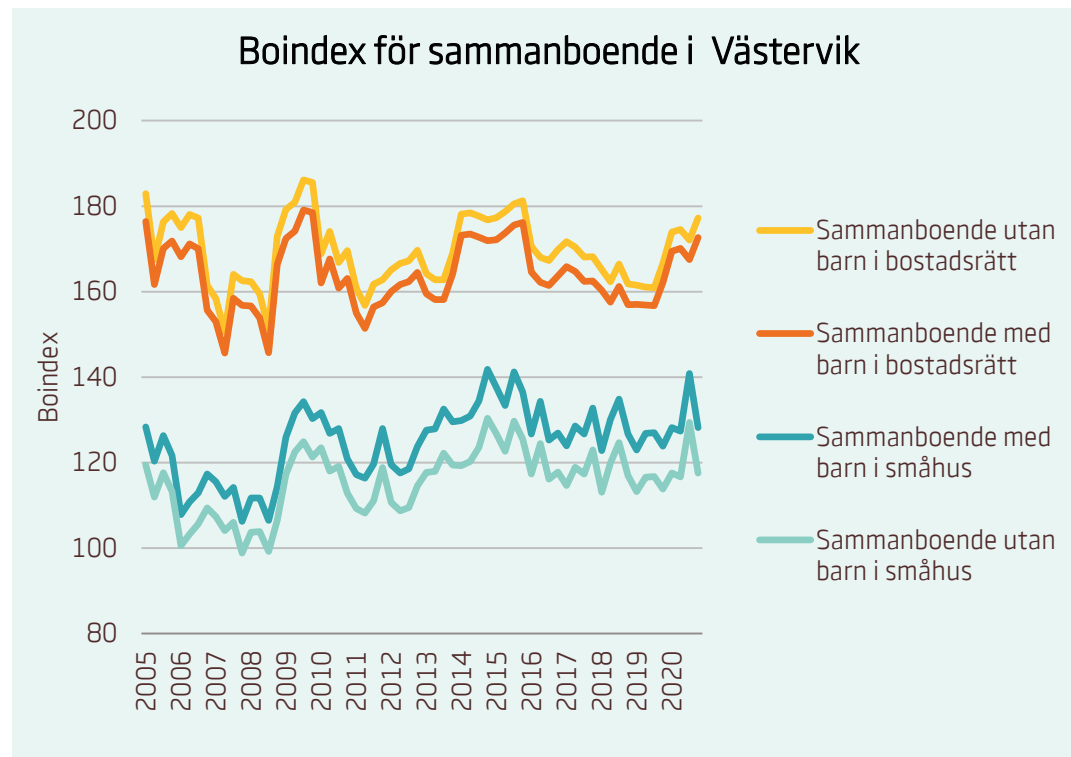

Boindex för Västervik

Motsvarande index för riket:

■ Sammanboende utan barn i bostadsrätt	134
■ Sammanboende med barn i bostadsrätt	131
■ Sammanboende med barn i småhus	114
■ Sammanboende utan barn i småhus	105