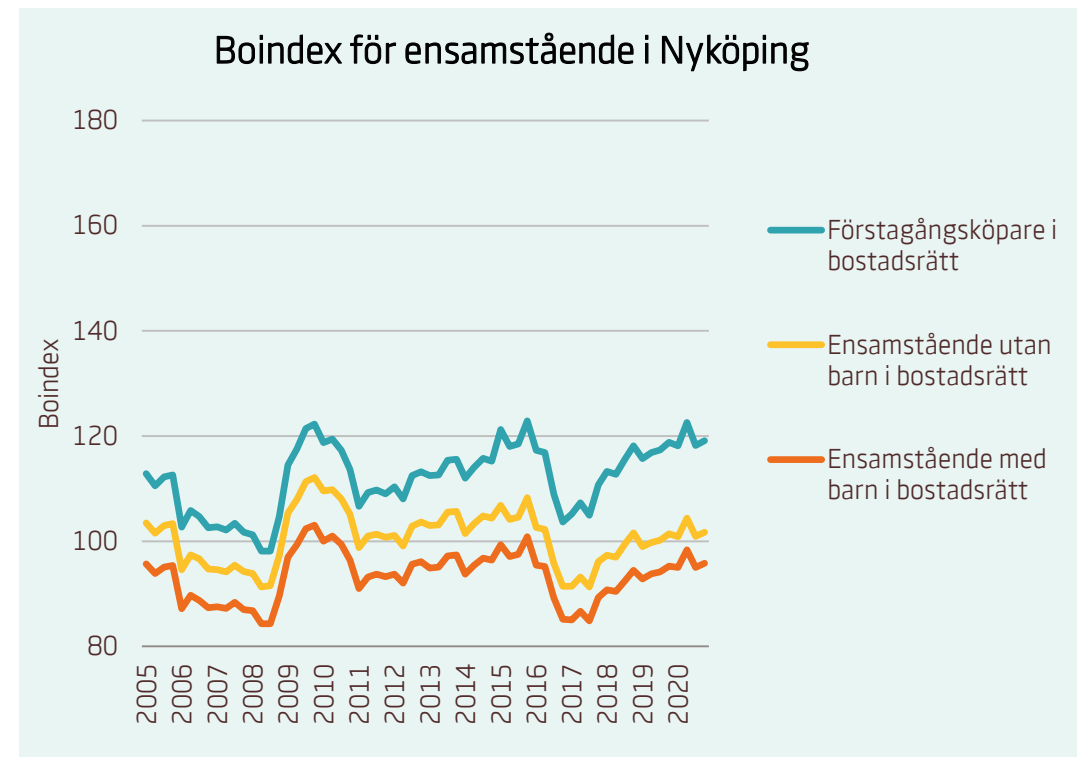

Motsvarande index för riket:

■	Förstagångsköpare i bostadsrätt	93
■	Ensamstående utan barn i bostadsrätt	80
■	Ensamstående med barn i bostadsrätt	76

Boindex för Norrköping

Motsvarande index för riket:

■	Sammanboende utan barn i bostadsrätt	134
■	Sammanboende med barn i bostadsrätt	131
■	Sammanboende med barn i småhus	114
■	Sammanboende utan barn i småhus	105

Motsvarande index för riket:

■	Förstagångsköpare i bostadsrätt	93
■	Ensamstående utan barn i bostadsrätt	80
■	Ensamstående med barn i bostadsrätt	76

Boindex för Nyköping

Motsvarande index för riket:

■	Sammanboende utan barn i bostadsrätt	134
■	Sammanboende med barn i bostadsrätt	131
■	Sammanboende med barn i småhus	114
■	Sammanboende utan barn i småhus	105

Motsvarande index för riket:

■	Förstagångsköpare i bostadsrätt	93
■	Ensamstående utan barn i bostadsrätt	80
■	Ensamstående med barn i bostadsrätt	76

Boindex för Piteå

Bostadsrättspriser och avgifter till Brf saknas för Piteå. Värden för kommuner med färre än 75 000 invånare används som schablon.