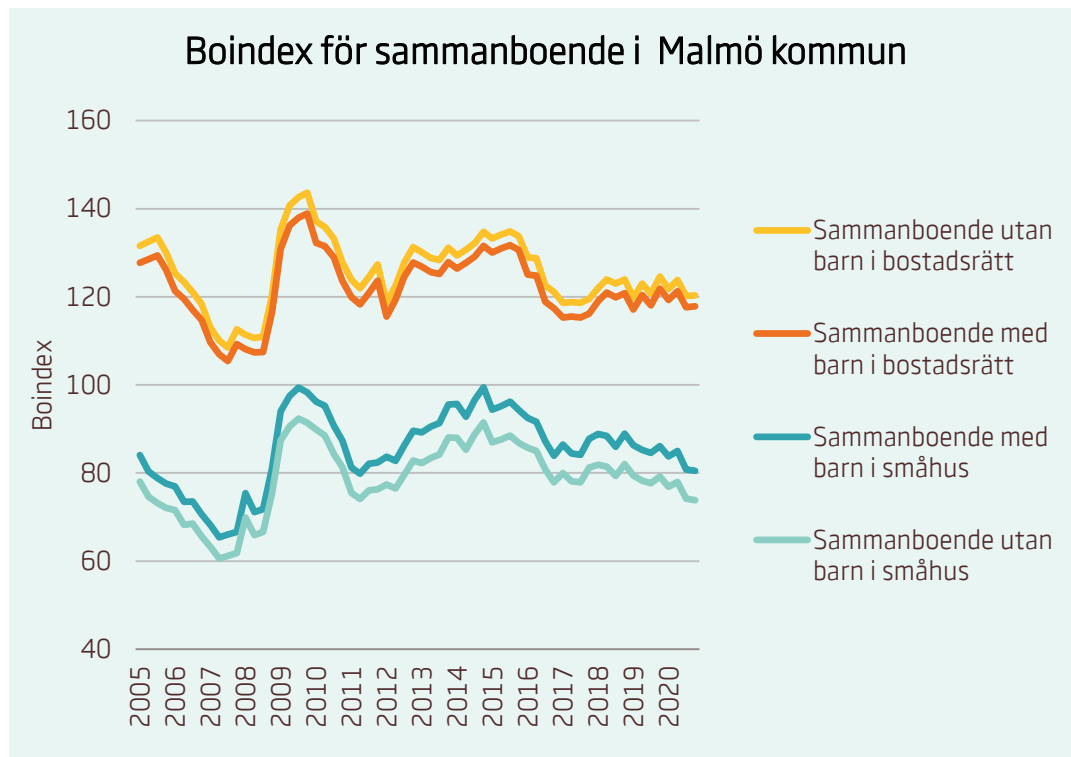

Boindex för Malmö kommun

Motsvarande index för riket:

■	Sammanboende utan barn i bostadsrätt	134
■	Sammanboende med barn i bostadsrätt	131
■	Sammanboende med barn i småhus	114
■	Sammanboende utan barn i småhus	105

Motsvarande index för riket:

■	Förstagångsköpare i bostadsrätt	93
■	Ensamstående utan barn i bostadsrätt	80
■	Ensamstående med barn i bostadsrätt	76