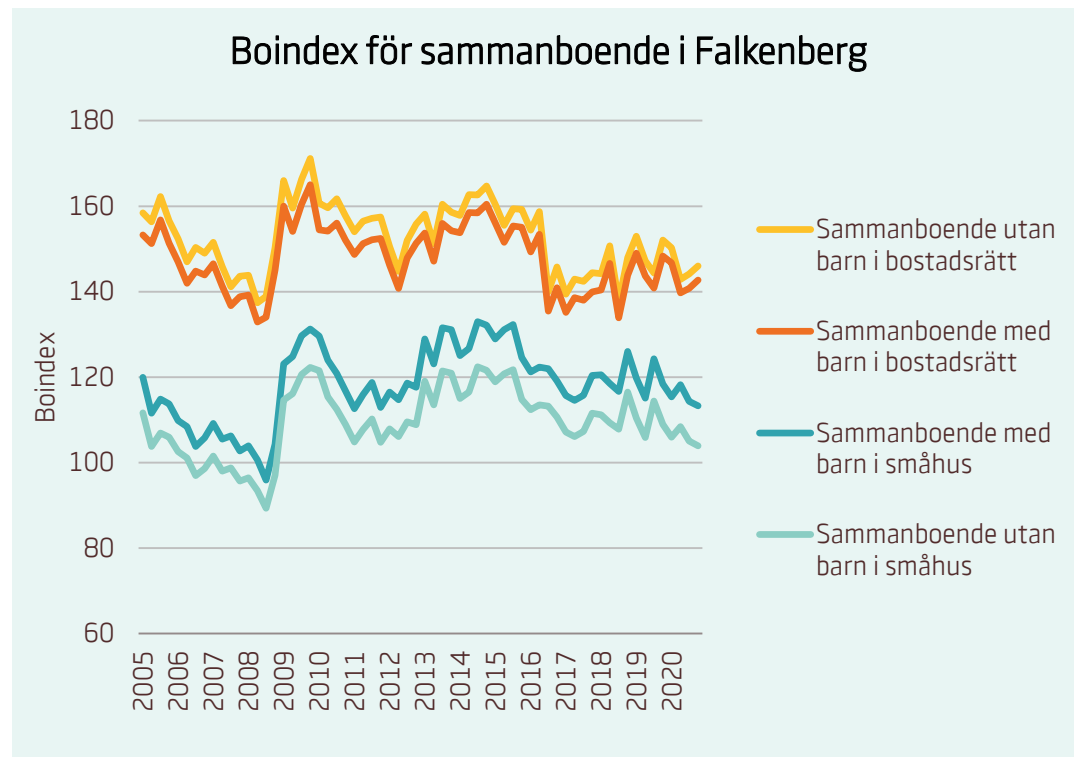

Motsvarande index för riket:

Förstagångsköpare i bostadsrätt	93
Ensamstående utan barn i bostadsrätt	80
Ensamstående med barn i bostadsrätt	76

Boindex för Eskilstuna

Motsvarande index för riket:

■	Sammanboende utan barn i bostadsrätt	134
■	Sammanboende med barn i bostadsrätt	131
■	Sammanboende med barn i småhus	114
■	Sammanboende utan barn i småhus	105

Motsvarande index för riket:

■	Förstagångsköpare i bostadsrätt	93
■	Ensamstående utan barn i bostadsrätt	80
■	Ensamstående med barn i bostadsrätt	76

Boindex för Falkenberg

Motsvarande index för riket:

Sammanboende utan barn i bostadsrätt	134
Sammanboende med barn i bostadsrätt	131
Sammanboende med barn i småhus	114
Sammanboende utan barn i småhus	105