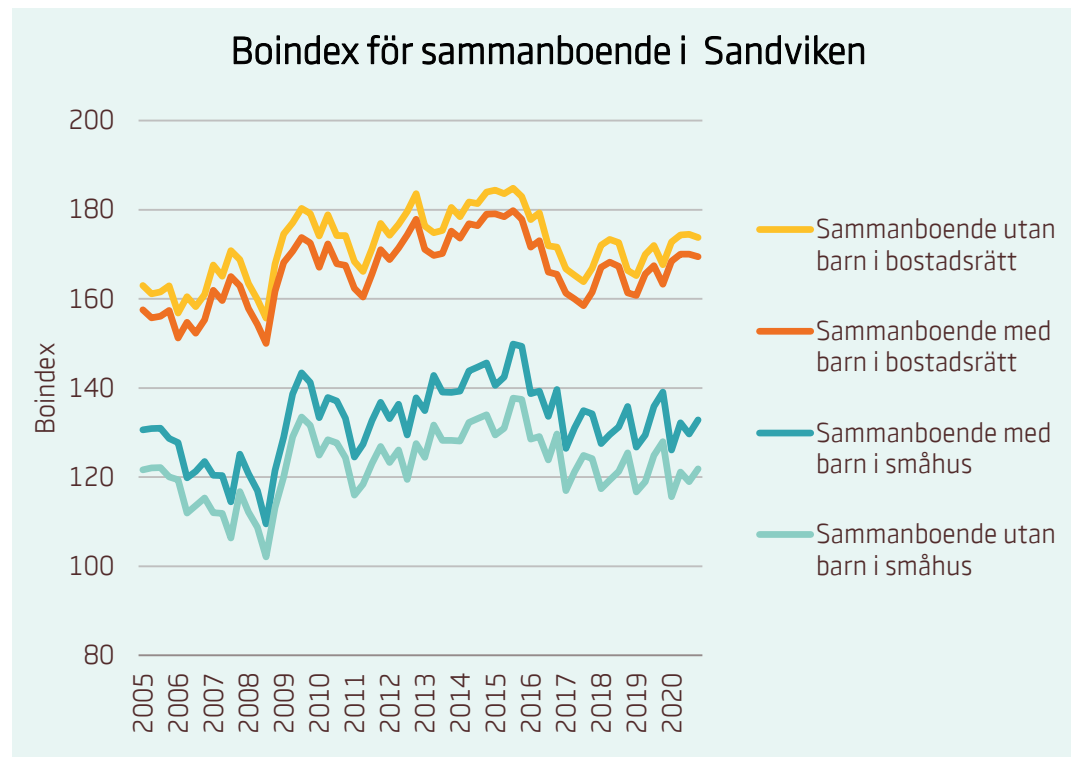

Boindex för Sandviken

Motsvarande index för riket:

Sammanboende utan barn i bostadsrätt	134
Sammanboende med barn i bostadsrätt	131
Sammanboende med barn i småhus	114
Sammanboende utan barn i småhus	105