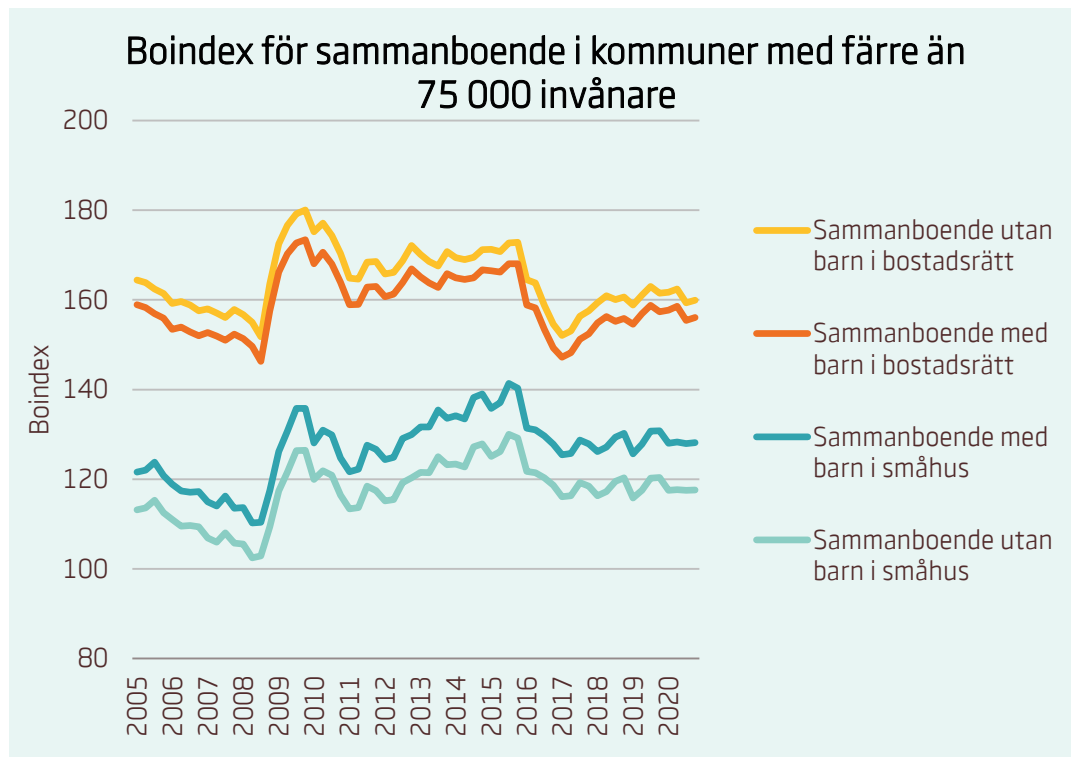

■	Sammanboende utan barn i bostadsrätt	134
■	Sammanboende med barn i bostadsrätt	131
■	Sammanboende med barn i småhus	114
■	Sammanboende utan barn i småhus	105

Motsvarande index för riket:

■	Förstagångsköpare i bostadsrätt	93
■	Ensamstående utan barn i bostadsrätt	80
■	Ensamstående med barn i bostadsrätt	76

Boindex för kommuner med fler än 75 000 invånare

Motsvarande index för riket:

Sammanboende utan barn i bostadsrätt	134
Sammanboende med barn i bostadsrätt	131
Sammanboende med barn i småhus	114
Sammanboende utan barn i småhus	105

Motsvarande index för riket:

Förstagångsköpare i bostadsrätt	93
Ensamstående utan barn i bostadsrätt	80
Ensamstående med barn i bostadsrätt	76

Boindex för kommuner med färre än 75 000 invånare

Motsvarande index för riket: