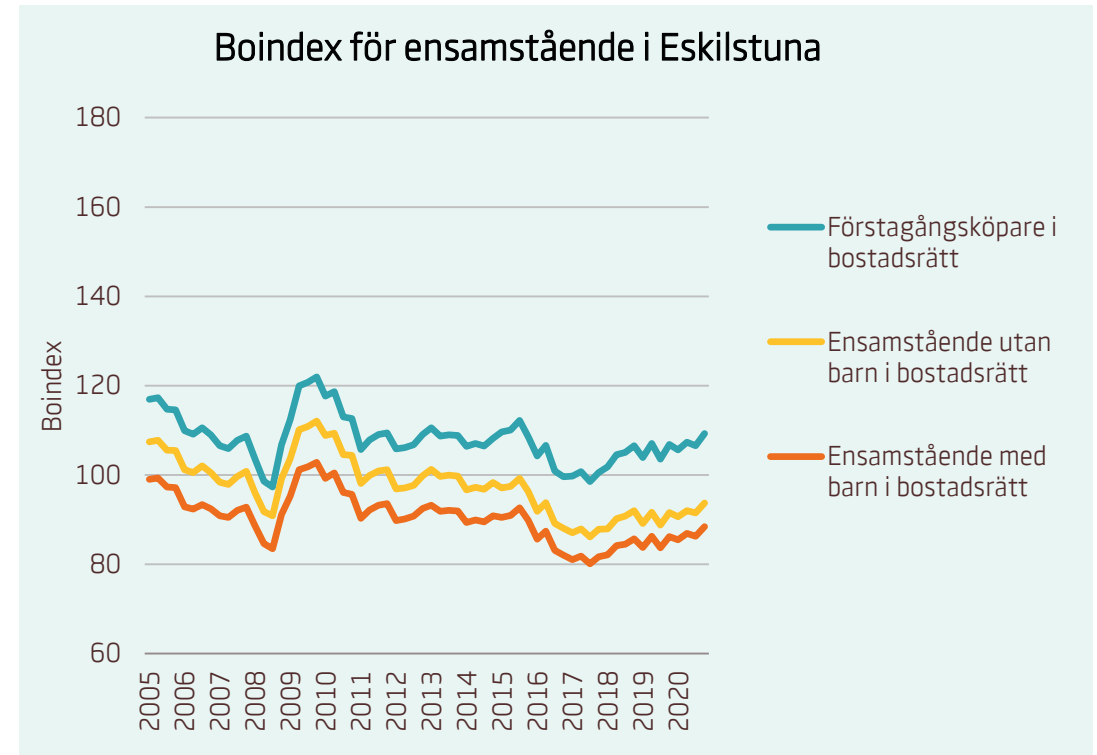

Motsvarande index för riket:

■	Förstagångsköpare i bostadsrätt	93
■	Ensamstående utan barn i bostadsrätt	80
■	Ensamstående med barn i bostadsrätt	76

Boindex för Borås

Motsvarande index för riket:

Sammanboende utan barn i bostadsrätt	134
Sammanboende med barn i bostadsrätt	131
Sammanboende med barn i småhus	114
Sammanboende utan barn i småhus	105

Motsvarande index för riket:

Förstagångsköpare i bostadsrätt	93
Ensamstående utan barn i bostadsrätt	80
Ensamstående med barn i bostadsrätt	76

Boindex för Enköping

Motsvarande index för riket:

Sammanboende utan barn i bostadsrätt	134
Sammanboende med barn i bostadsrätt	131
Sammanboende med barn i småhus	114
Sammanboende utan barn i småhus	105

Motsvarande index för riket:

Förstagångsköpare i bostadsrätt	93
Ensamstående utan barn i bostadsrätt	80
Ensamstående med barn i bostadsrätt	76

Boindex för Eskilstuna

Motsvarande index för riket:

■	Sammanboende utan barn i bostadsrätt	134
■	Sammanboende med barn i bostadsrätt	131
■	Sammanboende med barn i småhus	114
■	Sammanboende utan barn i småhus	105