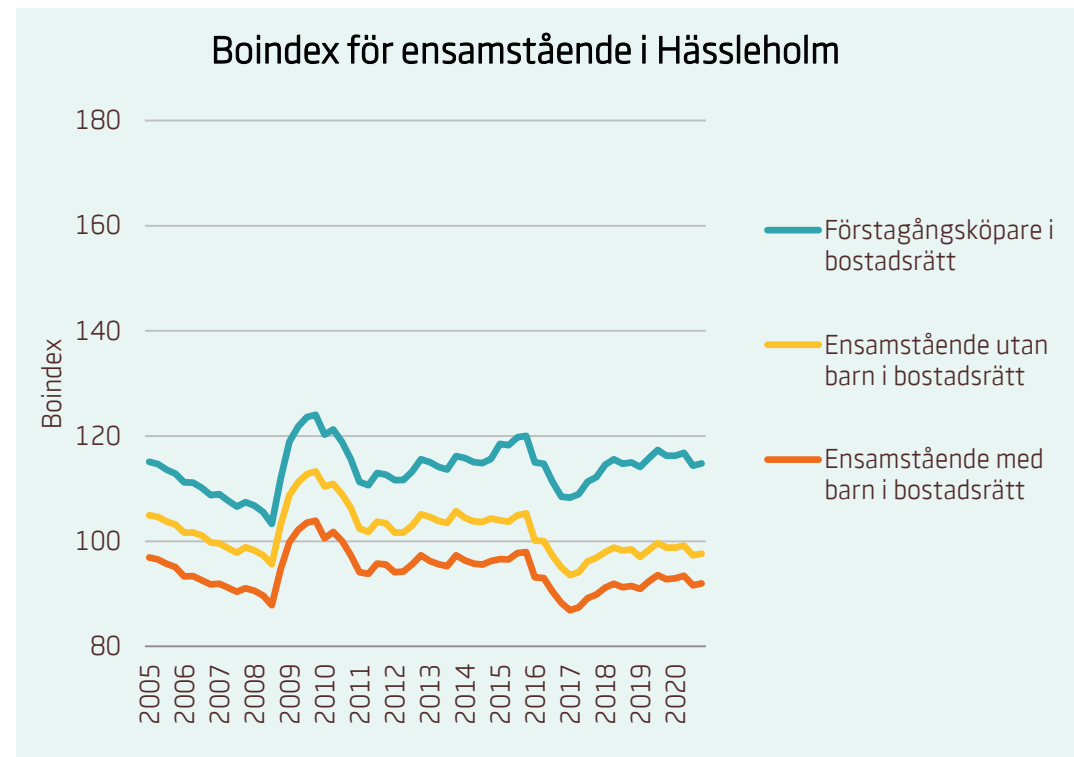

Motsvarande index för riket:

■	Förstagångsköpare i bostadsrätt	93
■	Ensamstående utan barn i bostadsrätt	80
■	Ensamstående med barn i bostadsrätt	76

Boindex för Helsingborg

Motsvarande index för riket:

■	Sammanboende utan barn i bostadsrätt	134
■	Sammanboende med barn i bostadsrätt	131
■	Sammanboende med barn i småhus	114
■	Sammanboende utan barn i småhus	105

Motsvarande index för riket:

■	Förstagångsköpare i bostadsrätt	93
■	Ensamstående utan barn i bostadsrätt	80
■	Ensamstående med barn i bostadsrätt	76

Boindex för Hässleholm

Bostadsrättspriser och avgifter till Brf saknas för Hässleholm. Värderna för kommuner med färre än 75 000 invånare används som schablon.