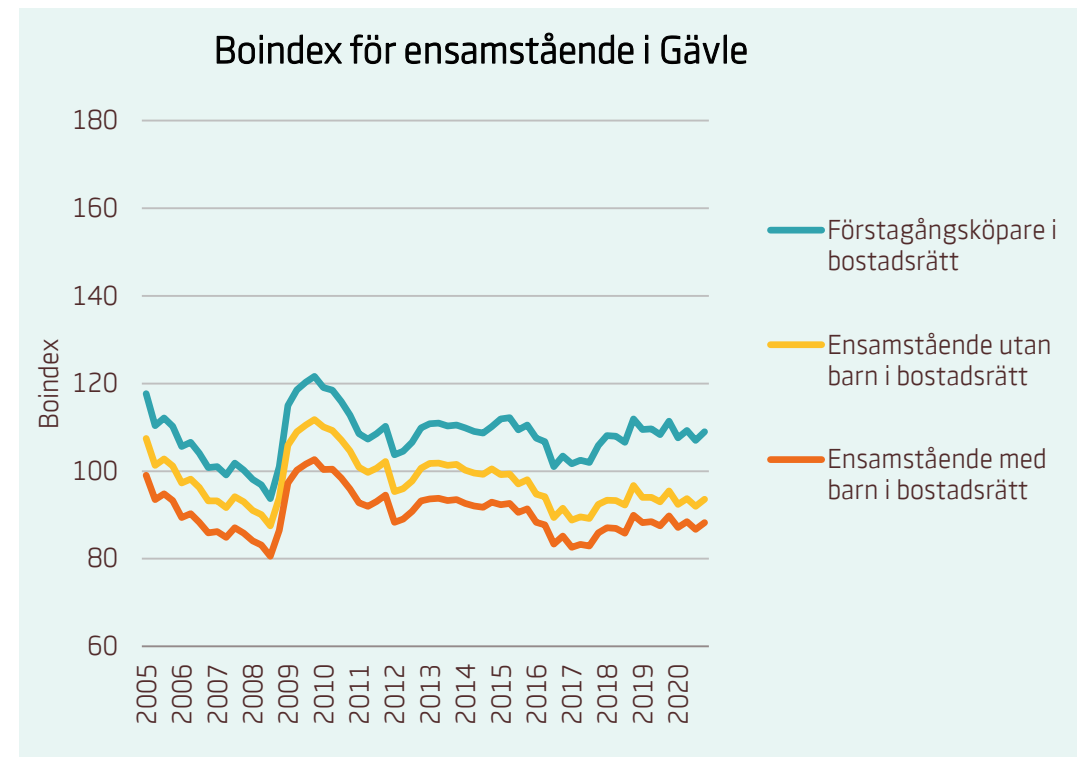

Motsvarande index för riket:

■	Förstagångsköpare i bostadsrätt	93
■	Ensamstående utan barn i bostadsrätt	80
■	Ensamstående med barn i bostadsrätt	76

Boindex för Gotland

Motsvarande index för riket:

■	Sammanboende utan barn i bostadsrätt	134
■	Sammanboende med barn i bostadsrätt	131
■	Sammanboende med barn i småhus	114
■	Sammanboende utan barn i småhus	105

Motsvarande index för riket:

■	Förstagångsköpare i bostadsrätt	93
■	Ensamstående utan barn i bostadsrätt	80
■	Ensamstående med barn i bostadsrätt	76

Boindex för Gävle

Motsvarande index för riket:

■	Sammanboende utan barn i bostadsrätt	134
■	Sammanboende med barn i bostadsrätt	131
■	Sammanboende med barn i småhus	114
■	Sammanboende utan barn i småhus	105