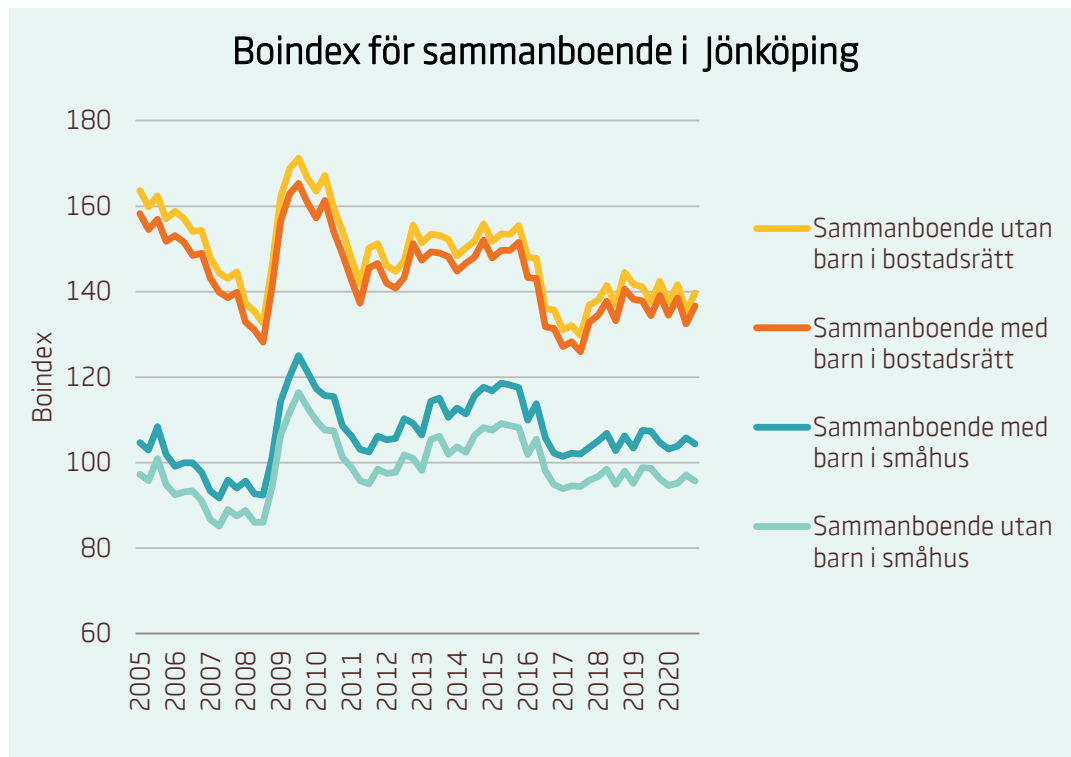

Boindex för Jönköping

Motsvarande index för riket:

Sammanboende utan barn i bostadsrätt	134
Sammanboende med barn i bostadsrätt	131
Sammanboende med barn i småhus	114
Sammanboende utan barn i småhus	105

Motsvarande index för riket:

Förstagångsköpare i bostadsrätt	93
Ensamstående utan barn i bostadsrätt	80
Ensamstående med barn i bostadsrätt	76