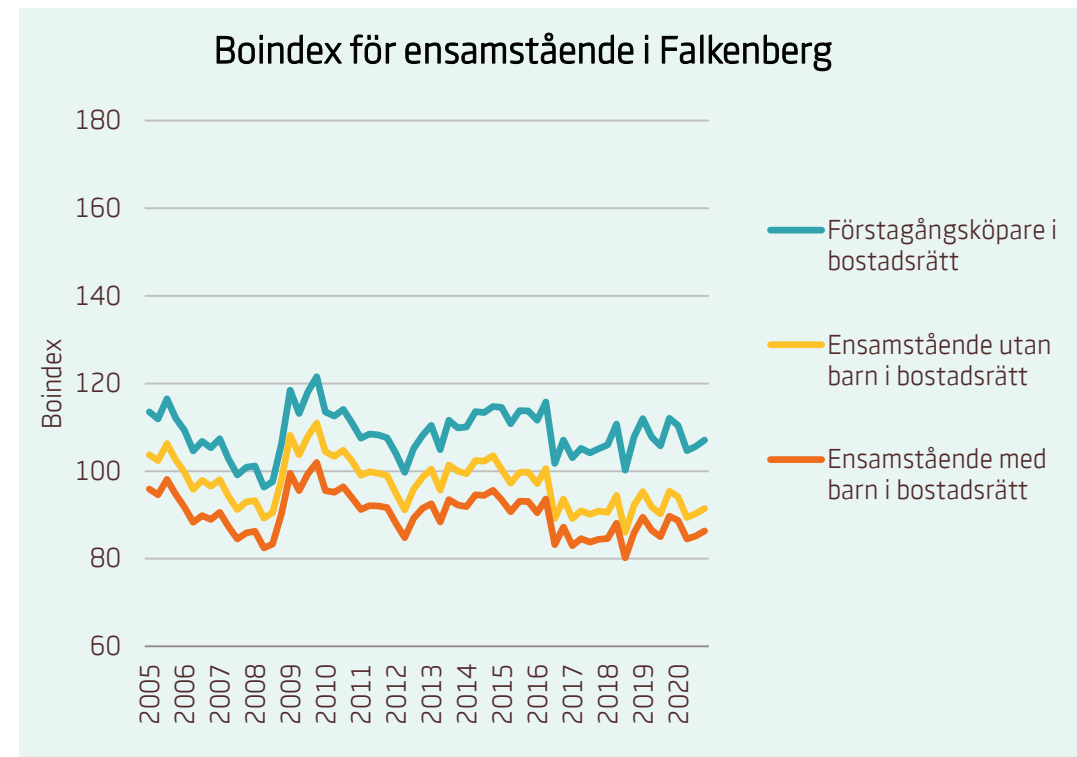

Motsvarande index för riket:

■	Förstagångsköpare i bostadsrätt	93
■	Ensamstående utan barn i bostadsrätt	80
■	Ensamstående med barn i bostadsrätt	76

Boindex för Falkenberg

Motsvarande index för riket:

Sammanboende utan barn i bostadsrätt	134
Sammanboende med barn i bostadsrätt	131
Sammanboende med barn i småhus	114
Sammanboende utan barn i småhus	105

Motsvarande index för riket:

Förstagångsköpare i bostadsrätt	93
Ensamstående utan barn i bostadsrätt	80
Ensamstående med barn i bostadsrätt	76

Boindex för Falun

Motsvarande index för riket:

■	Sammanboende utan barn i bostadsrätt	134
■	Sammanboende med barn i bostadsrätt	131
■	Sammanboende med barn i småhus	114
■	Sammanboende utan barn i småhus	105