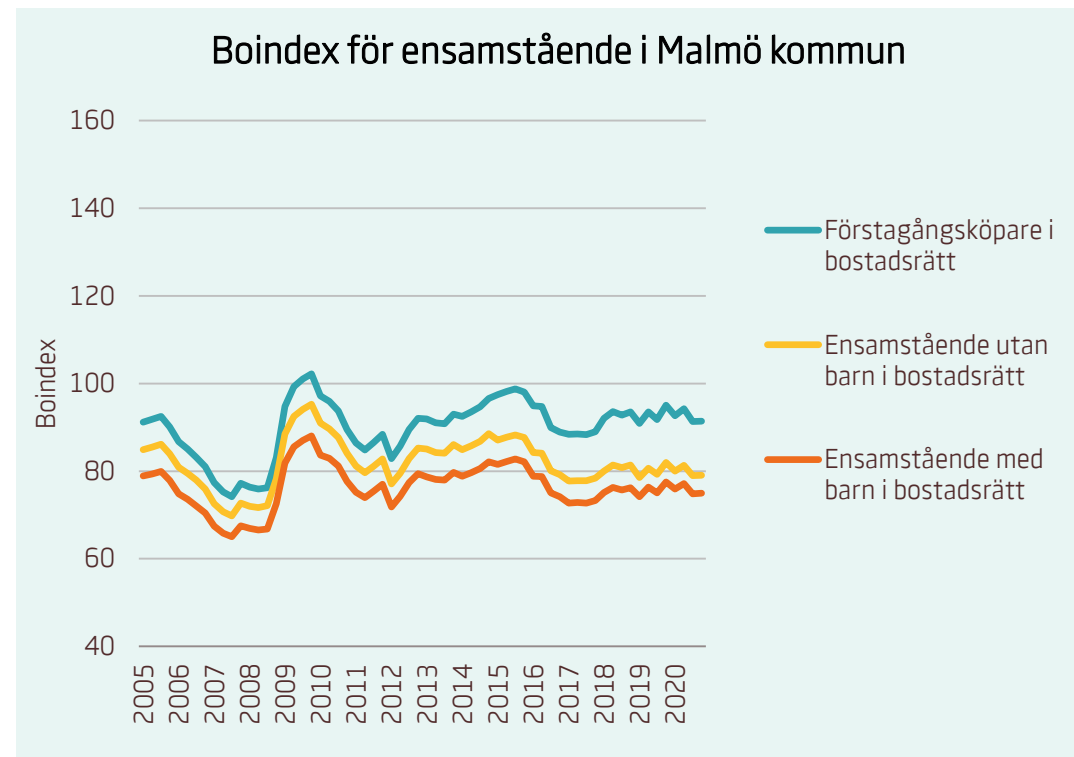

Boindex för Malmö kommun

Motsvarande index för riket:

■	Sammanboende utan barn i bostadsrätt	134
■	Sammanboende med barn i bostadsrätt	131
■	Sammanboende med barn i småhus	114
■	Sammanboende utan barn i småhus	105

Motsvarande index för riket:

■	Förstagångsköpare i bostadsrätt	93
■	Ensamstående utan barn i bostadsrätt	80
■	Ensamstående med barn i bostadsrätt	76