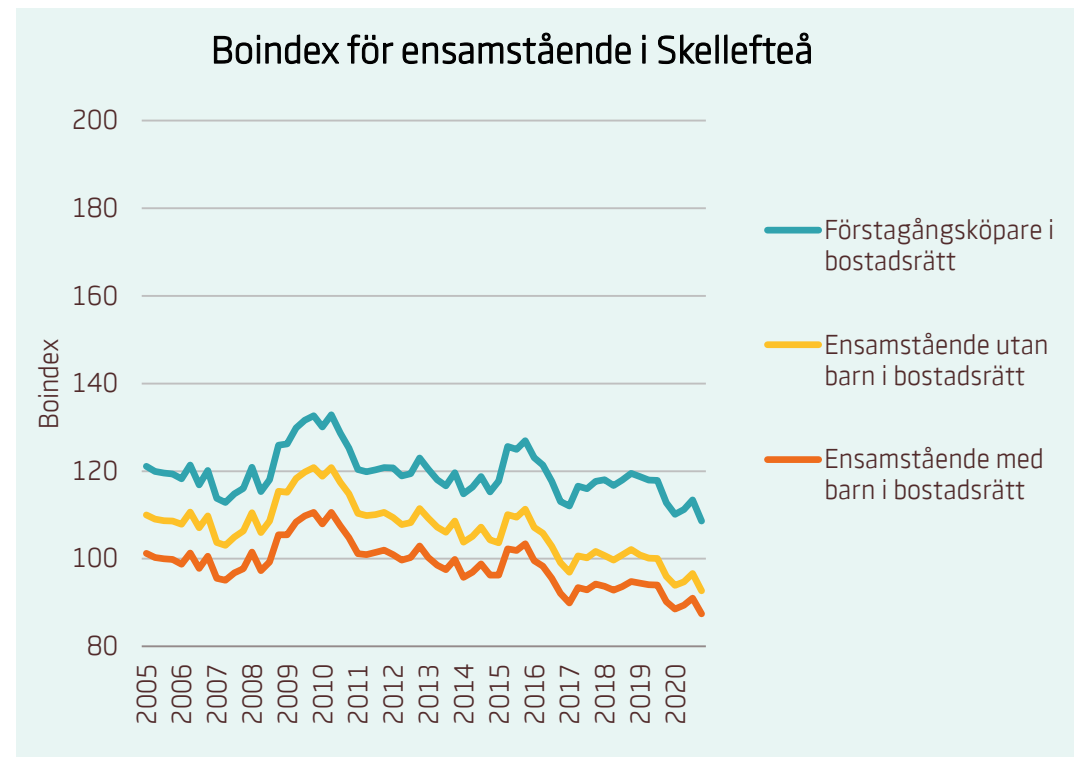

Förstagångsköpare i bostadsrätt	93
Ensamstående utan barn i bostadsrätt	80
Ensamstående med barn i bostadsrätt	76

Boindex för Sandviken

Motsvarande index för riket:

Sammanboende utan barn i bostadsrätt	134
Sammanboende med barn i bostadsrätt	131
Sammanboende med barn i småhus	114
Sammanboende utan barn i småhus	105

Motsvarande index för riket:

Förstagångsköpare i bostadsrätt	93
Ensamstående utan barn i bostadsrätt	80
Ensamstående med barn i bostadsrätt	76

Boindex för Skellefteå

Motsvarande index för riket:

■	Sammanboende utan barn i bostadsrätt	134
■	Sammanboende med barn i bostadsrätt	131
■	Sammanboende med barn i småhus	114
■	Sammanboende utan barn i småhus	105