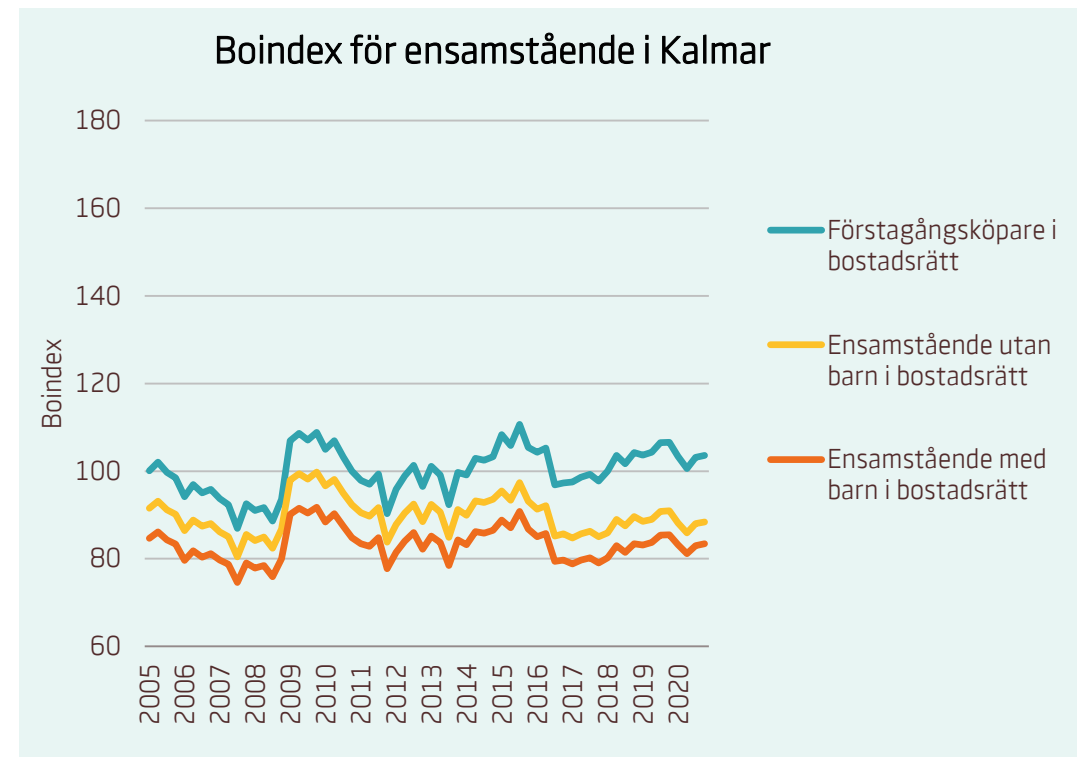

Motsvarande index för riket:

Förstagångsköpare i bostadsrätt	93
Ensamstående utan barn i bostadsrätt	80
Ensamstående med barn i bostadsrätt	76

Boindex för Kalmar

Motsvarande index för riket:

■	Sammanboende utan barn i bostadsrätt	134
■	Sammanboende med barn i bostadsrätt	131
■	Sammanboende med barn i småhus	114
■	Sammanboende utan barn i småhus	105