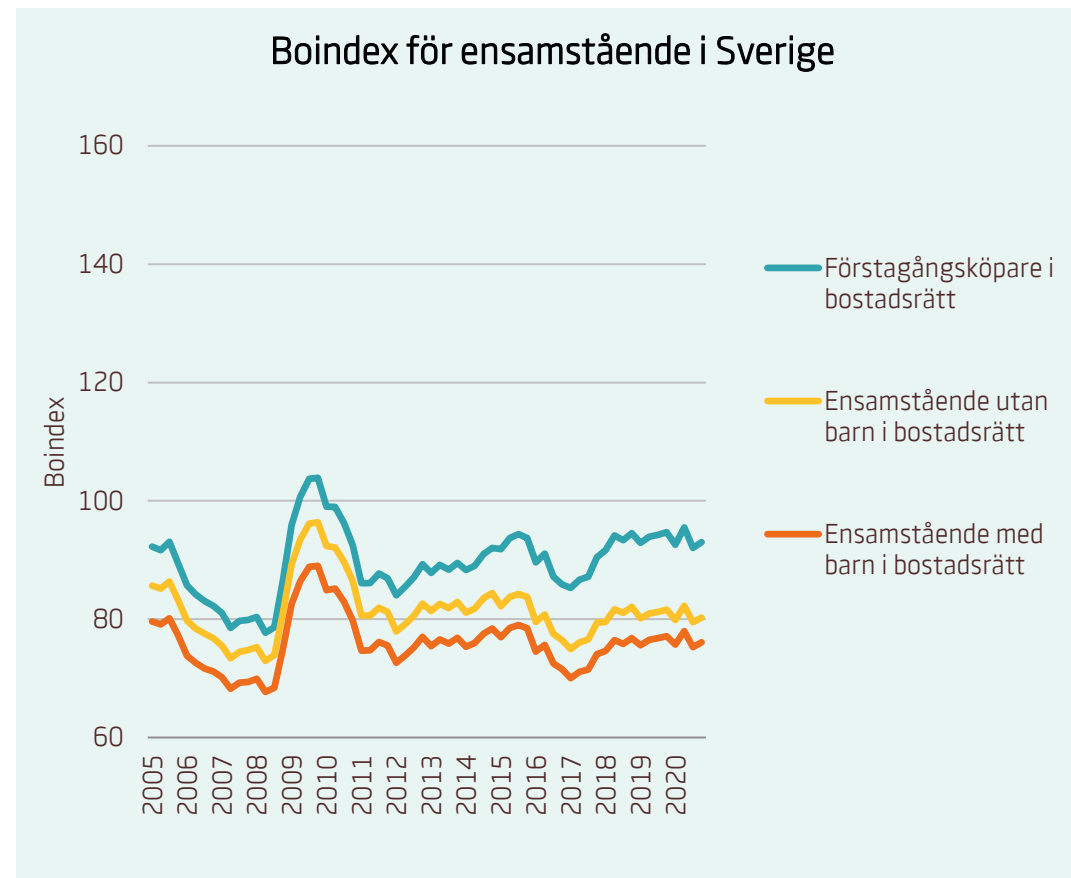

Boindex för Sverige

Innehållsförteckning

Regioner:

- [Region Stockholm](#)
- [Region Göteborg](#)
- [Region Malmö](#)
- [Kommuner med > 75 000](#)
- [Kommuner med < 75 000](#)

Kommuner:

- [Borlänge](#)
- [Borås](#)
- [Enköping](#)
- [Eskilstuna](#)
- [Falkenberg](#)
- [Falun](#)