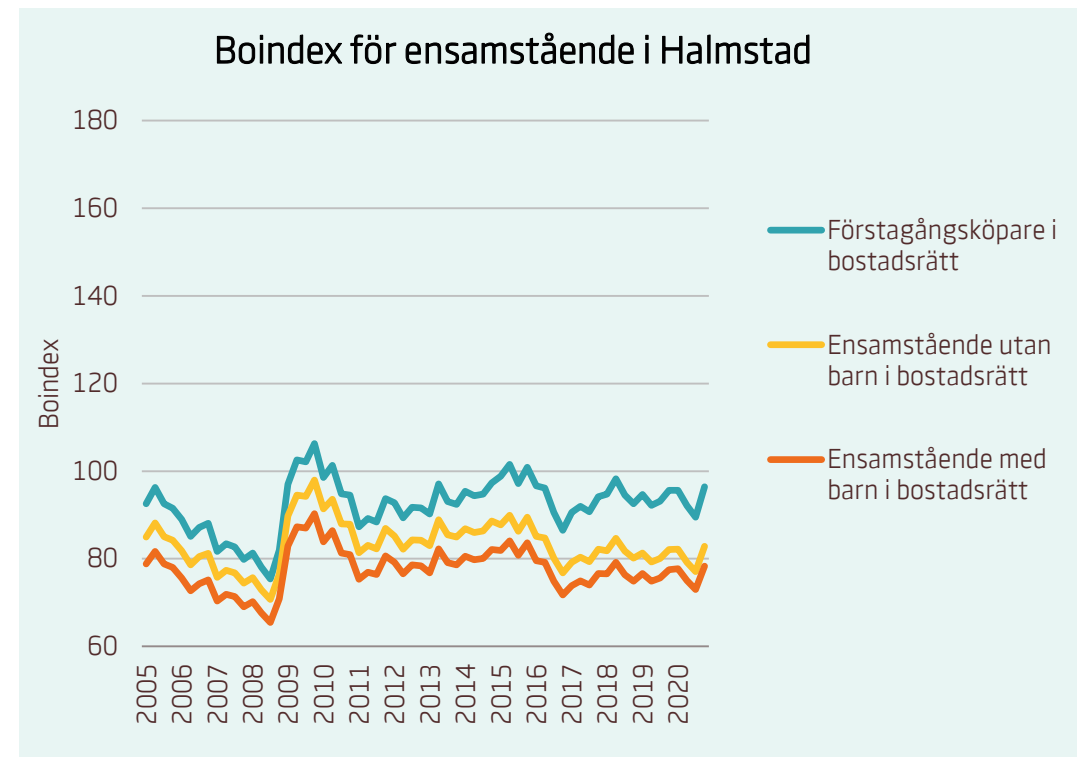

Boindex för Halmstad

Motsvarande index för riket:

■	Sammanboende utan barn i bostadsrätt	134
■	Sammanboende med barn i bostadsrätt	131
■	Sammanboende med barn i småhus	114
■	Sammanboende utan barn i småhus	105

Motsvarande index för riket:

■	Förstagångsköpare i bostadsrätt	93
■	Ensamstående utan barn i bostadsrätt	80
■	Ensamstående med barn i bostadsrätt	76