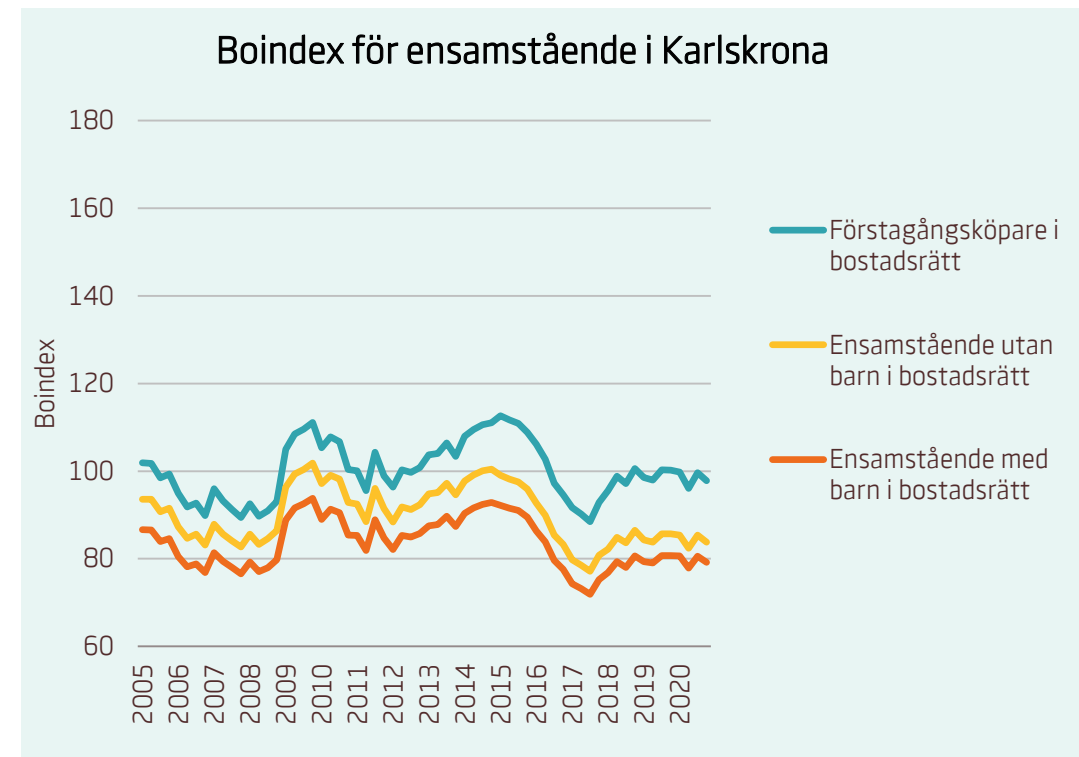

Boindex för Karlskrona

Motsvarande index för riket:

Sammanboende utan barn i bostadsrätt	134
Sammanboende med barn i bostadsrätt	131
Sammanboende med barn i småhus	114
Sammanboende utan barn i småhus	105

Motsvarande index för riket:

Förstagångsköpare i bostadsrätt	93
Ensamstående utan barn i bostadsrätt	80
Ensamstående med barn i bostadsrätt	76