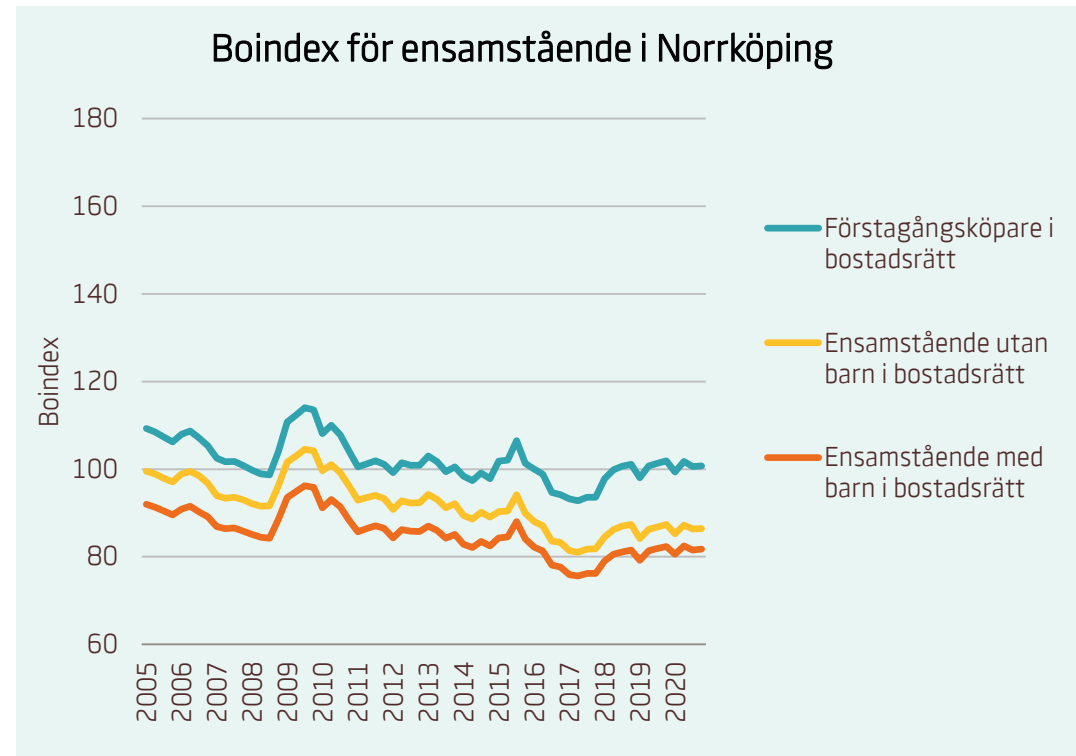

Motsvarande index för riket:

■	Förstagångsköpare i bostadsrätt	93
■	Ensamstående utan barn i bostadsrätt	80
■	Ensamstående med barn i bostadsrätt	76

Boindex för Linköping

Motsvarande index för riket:

■	Sammanboende utan barn i bostadsrätt	134
■	Sammanboende med barn i bostadsrätt	131
■	Sammanboende med barn i småhus	114
■	Sammanboende utan barn i småhus	105

Motsvarande index för riket:

■	Förstagångsköpare i bostadsrätt	93
■	Ensamstående utan barn i bostadsrätt	80
■	Ensamstående med barn i bostadsrätt	76

Boindex för Luleå

Motsvarande index för riket:

■	Sammanboende utan barn i bostadsrätt	134
■	Sammanboende med barn i bostadsrätt	131
■	Sammanboende med barn i småhus	114
■	Sammanboende utan barn i småhus	105

Motsvarande index för riket:

■	Förstagångsköpare i bostadsrätt	93
■	Ensamstående utan barn i bostadsrätt	80
■	Ensamstående med barn i bostadsrätt	76

Boindex för Norrköping

Motsvarande index för riket:

■	Sammanboende utan barn i bostadsrätt	134
■	Sammanboende med barn i bostadsrätt	131
■	Sammanboende med barn i småhus	114
■	Sammanboende utan barn i småhus	105