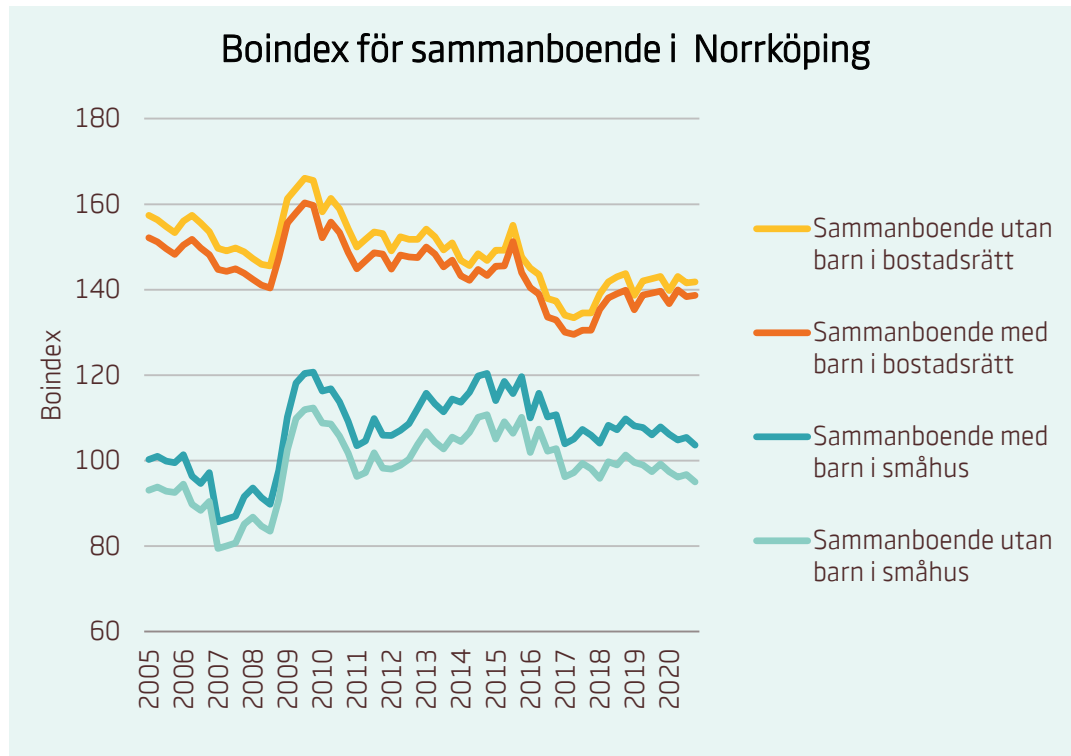

Boindex för Norrköping

Motsvarande index för riket:

■	Sammanboende utan barn i bostadsrätt	134
■	Sammanboende med barn i bostadsrätt	131
■	Sammanboende med barn i småhus	114
■	Sammanboende utan barn i småhus	105

Motsvarande index för riket:

■	Förstagångsköpare i bostadsrätt	93
■	Ensamstående utan barn i bostadsrätt	80
■	Ensamstående med barn i bostadsrätt	76