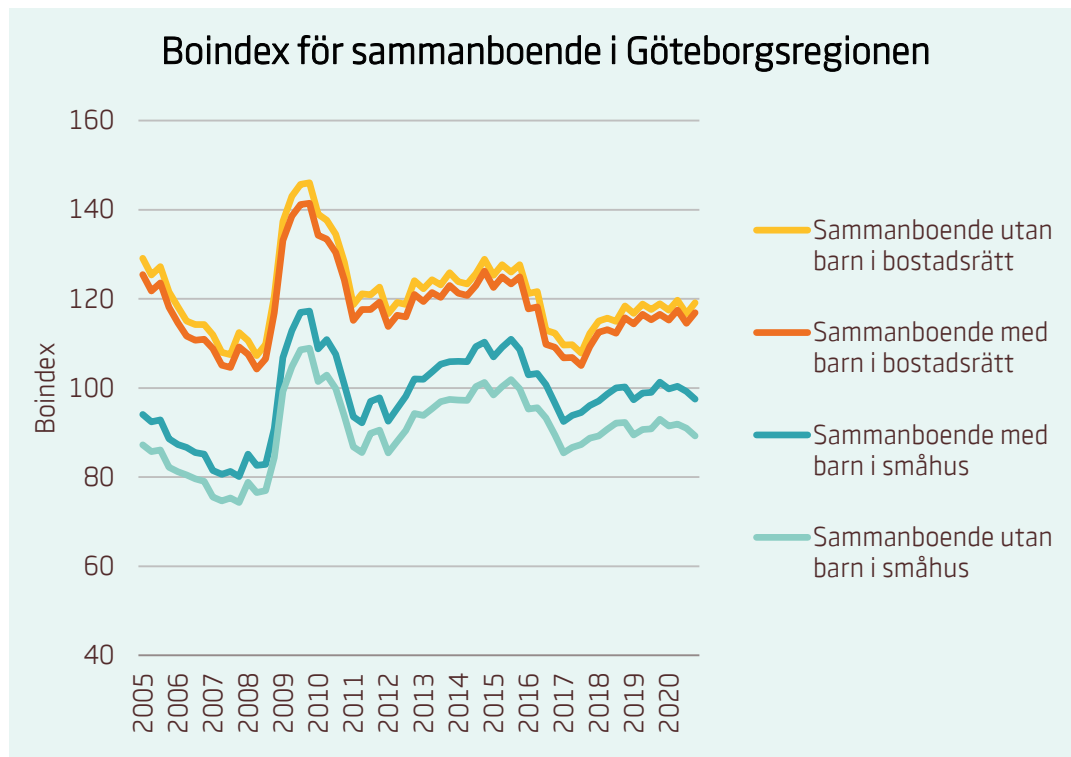

Boindex för Göteborgsregionen

Motsvarande index för riket:

■	Sammanboende utan barn i bostadsrätt	134
■	Sammanboende med barn i bostadsrätt	131
■	Sammanboende med barn i småhus	114
■	Sammanboende utan barn i småhus	105

Motsvarande index för riket:

■	Förstagångsköpare i bostadsrätt	93
■	Ensamstående utan barn i bostadsrätt	80
■	Ensamstående med barn i bostadsrätt	76