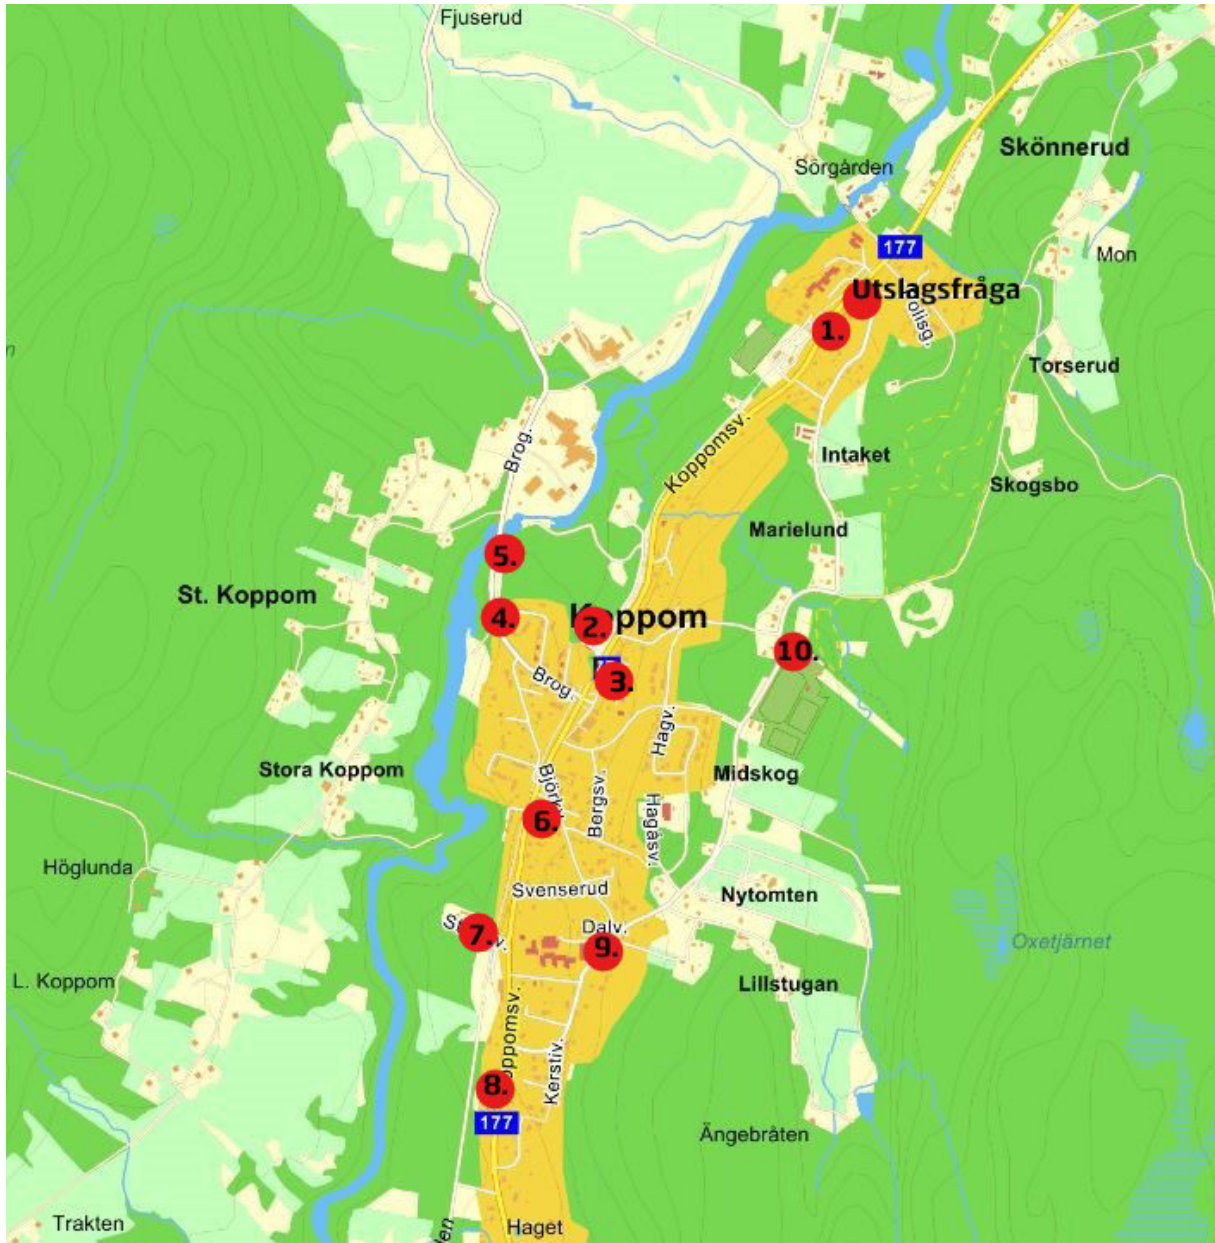

Koppomsjakten

1. Pizzerian

2. Rosarium

3. Centrumsalongen

4. Röda Villan

5. Allaktivitetshuset

6. Bygga

7. All-Service

8. Koppomsracken

9. Hierneskolans Biblioteket

10. Gillevi IP

Utslagsfråga på banken

Vi får
västra Värmland
att växa