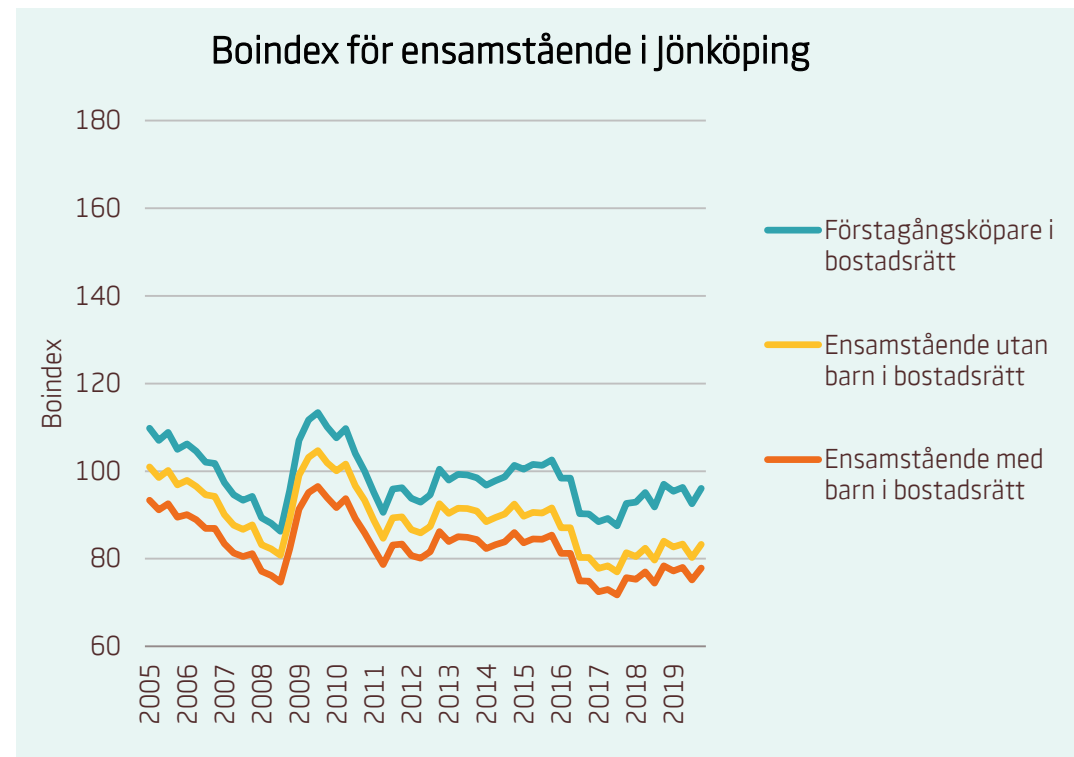

Boindex för Jönköping

Motsvarande index för riket:

■ Sammanboende utan barn i bostadsrätt	135
■ Sammanboende med barn i bostadsrätt	131
■ Sammanboende med barn i småhus	117
■ Sammanboende utan barn i småhus	108

Motsvarande index för riket:

■ Förstagångsköpare i bostadsrätt	94
■ Ensamstående utan barn i bostadsrätt	81
■ Ensamstående med barn i bostadsrätt	76