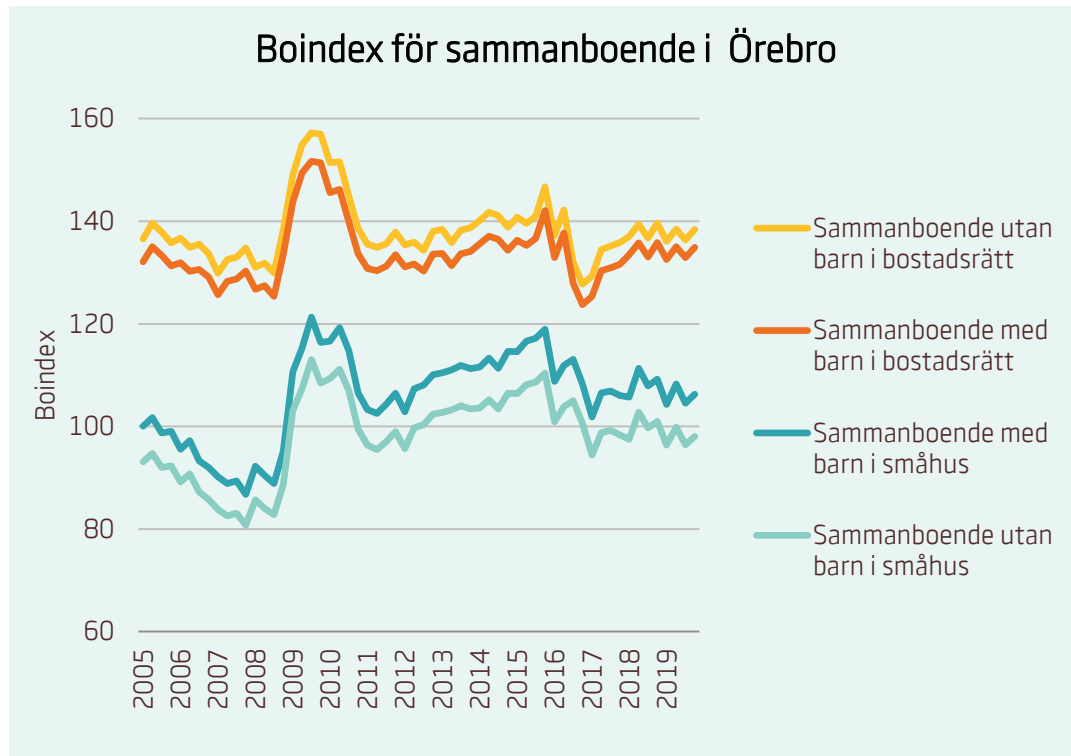

Boindex för Örebro

Motsvarande index för riket:

■	Sammanboende utan barn i bostadsrätt	135
■	Sammanboende med barn i bostadsrätt	131
■	Sammanboende med barn i småhus	117
■	Sammanboende utan barn i småhus	108