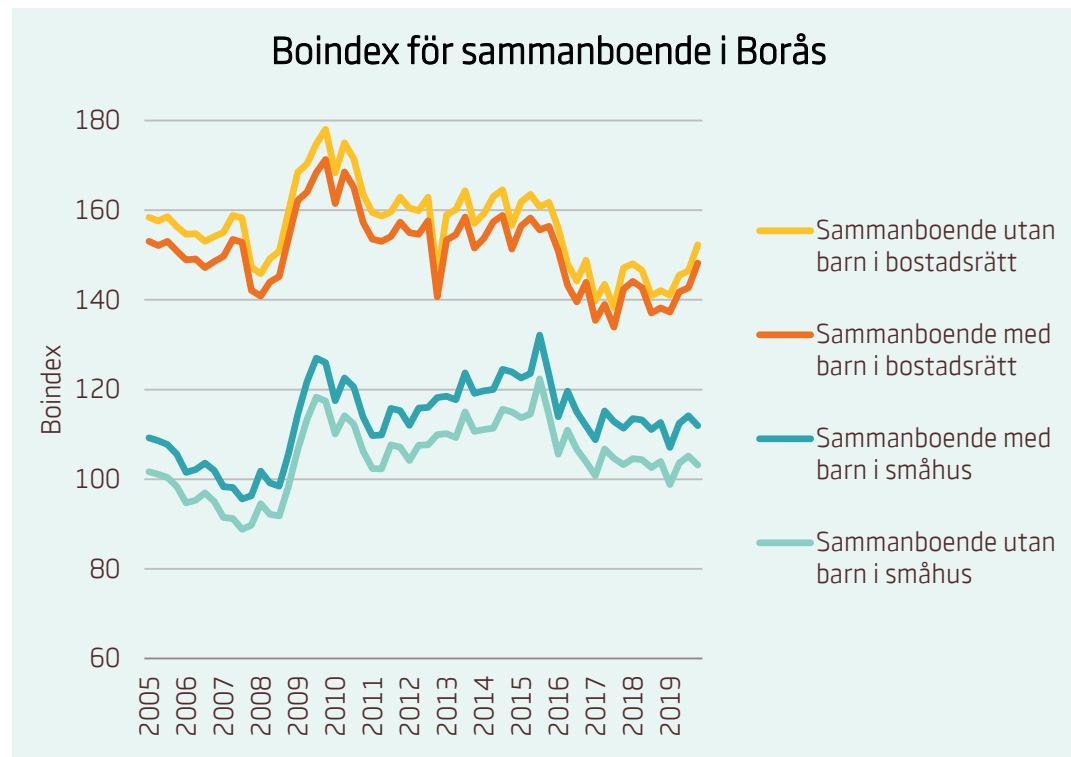

Boindex för Borlänge

Motsvarande index för riket:

■	Sammanboende utan barn i bostadsrätt	135
■	Sammanboende med barn i bostadsrätt	131
■	Sammanboende med barn i småhus	117
■	Sammanboende utan barn i småhus	108

Motsvarande index för riket:

■	Förstagångsköpare i bostadsrätt	94
■	Ensamstående utan barn i bostadsrätt	81
■	Ensamstående med barn i bostadsrätt	76

Boindex för Borås

Motsvarande index för riket:

■	Sammanboende utan barn i bostadsrätt	135
■	Sammanboende med barn i bostadsrätt	131
■	Sammanboende med barn i småhus	117
■	Sammanboende utan barn i småhus	108