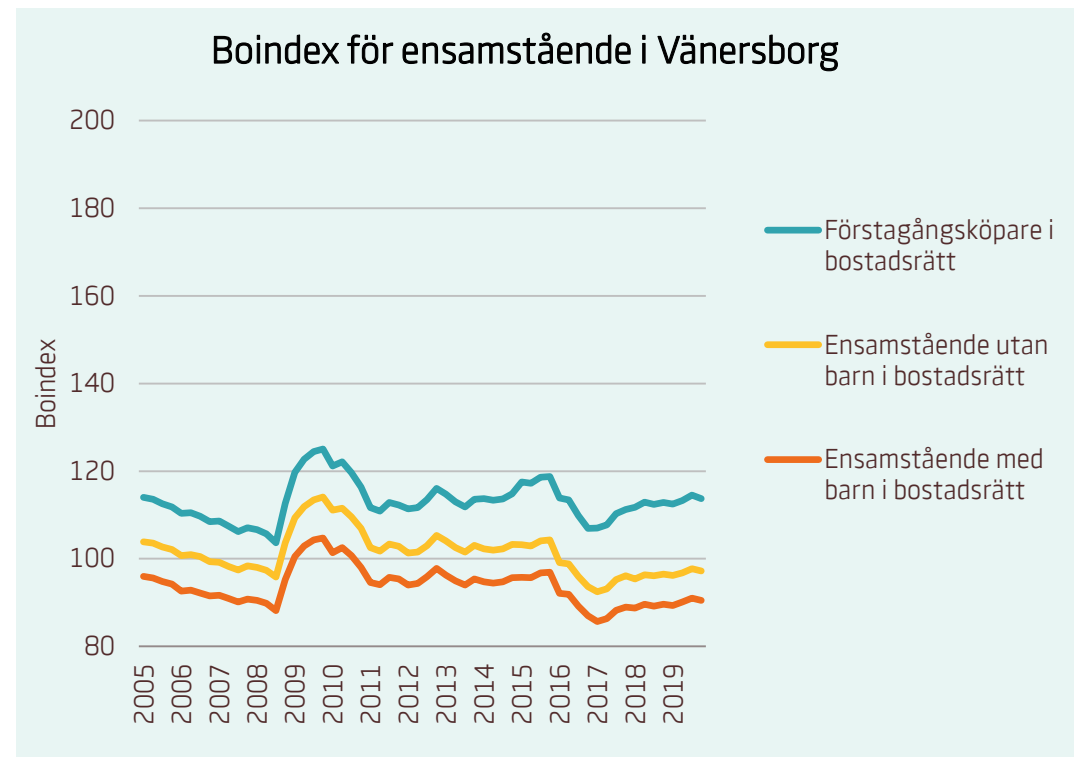

Motsvarande index för riket:

Förstagångsköpare i bostadsrätt	94
Ensamstående utan barn i bostadsrätt	81
Ensamstående med barn i bostadsrätt	76