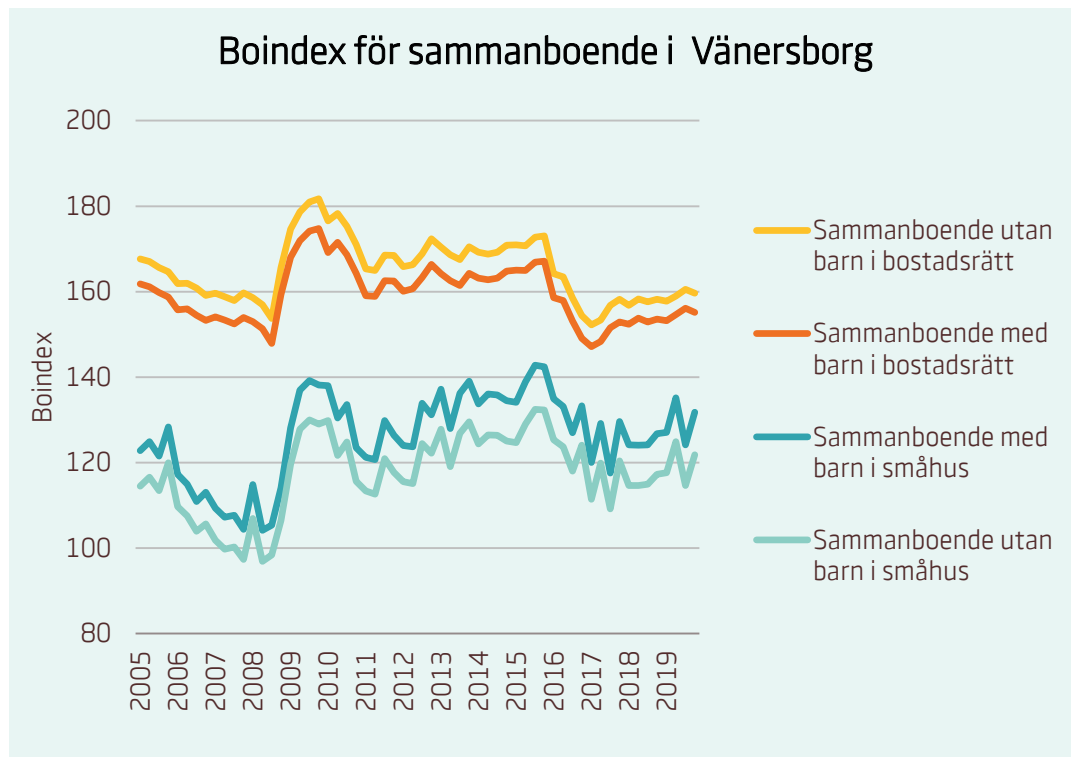

Boindex för Vänersborg

Bostadsrättspriser och avgifter till Brf saknas för Vänersborg. Värderna för kommuner med färre än 75 000 invånare används som schablon.

Motsvarande index för riket:

Sammanboende utan barn i bostadsrätt	135
Sammanboende med barn i bostadsrätt	131
Sammanboende med barn i småhus	117
Sammanboende utan barn i småhus	108