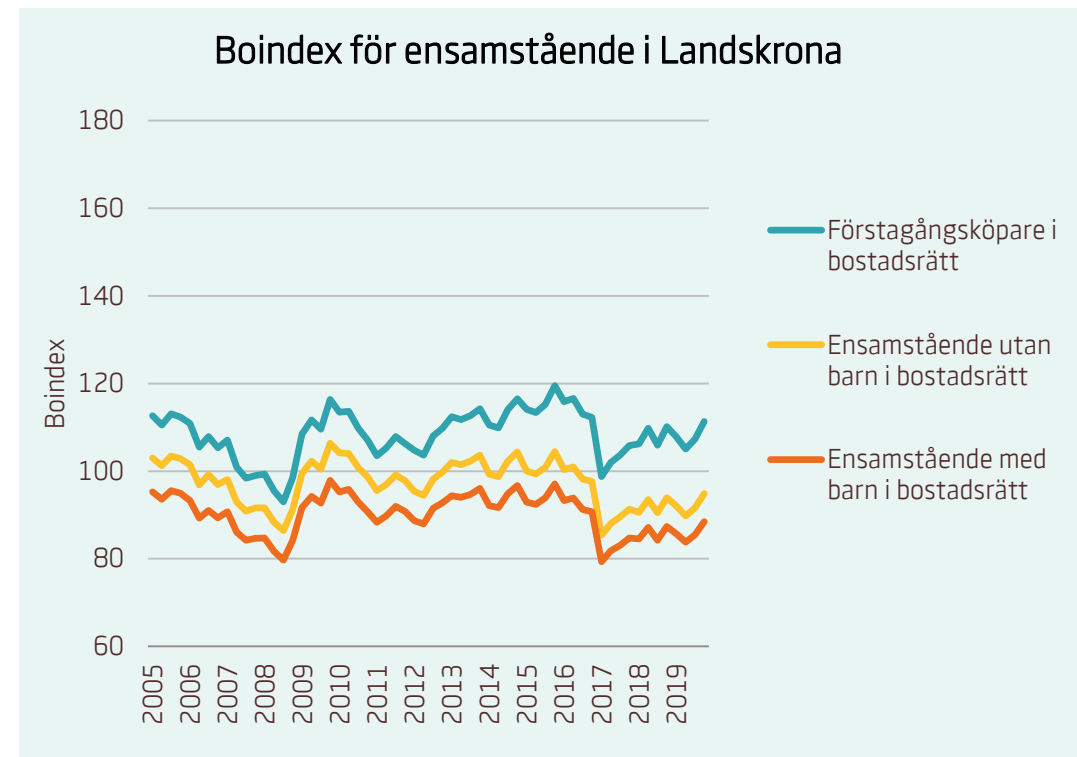

Motsvarande index för riket:

■ Förstagångsköpare i bostadsrätt	94
■ Ensamstående utan barn i bostadsrätt	81
■ Ensamstående med barn i bostadsrätt	76

Boindex för Kristianstad

Motsvarande index för riket:

■ Sammanboende utan barn i bostadsrätt	135
■ Sammanboende med barn i bostadsrätt	131
■ Sammanboende med barn i småhus	117
■ Sammanboende utan barn i småhus	108

Motsvarande index för riket:

■ Förstagångsköpare i bostadsrätt	94
■ Ensamstående utan barn i bostadsrätt	81
■ Ensamstående med barn i bostadsrätt	76

Boindex för Landskrona

Motsvarande index för riket:

Sammanboende utan barn i bostadsrätt	135
Sammanboende med barn i bostadsrätt	131
Sammanboende med barn i småhus	117
Sammanboende utan barn i småhus	108

Motsvarande index för riket:

Förstagångsköpare i bostadsrätt	94
Ensamstående utan barn i bostadsrätt	81
Ensamstående med barn i bostadsrätt	76

Boindex för Lidköping

Motsvarande index för riket:

■ Sammanboende utan barn i bostadsrätt	135
■ Sammanboende med barn i bostadsrätt	131
■ Sammanboende med barn i småhus	117
■ Sammanboende utan barn i småhus	108