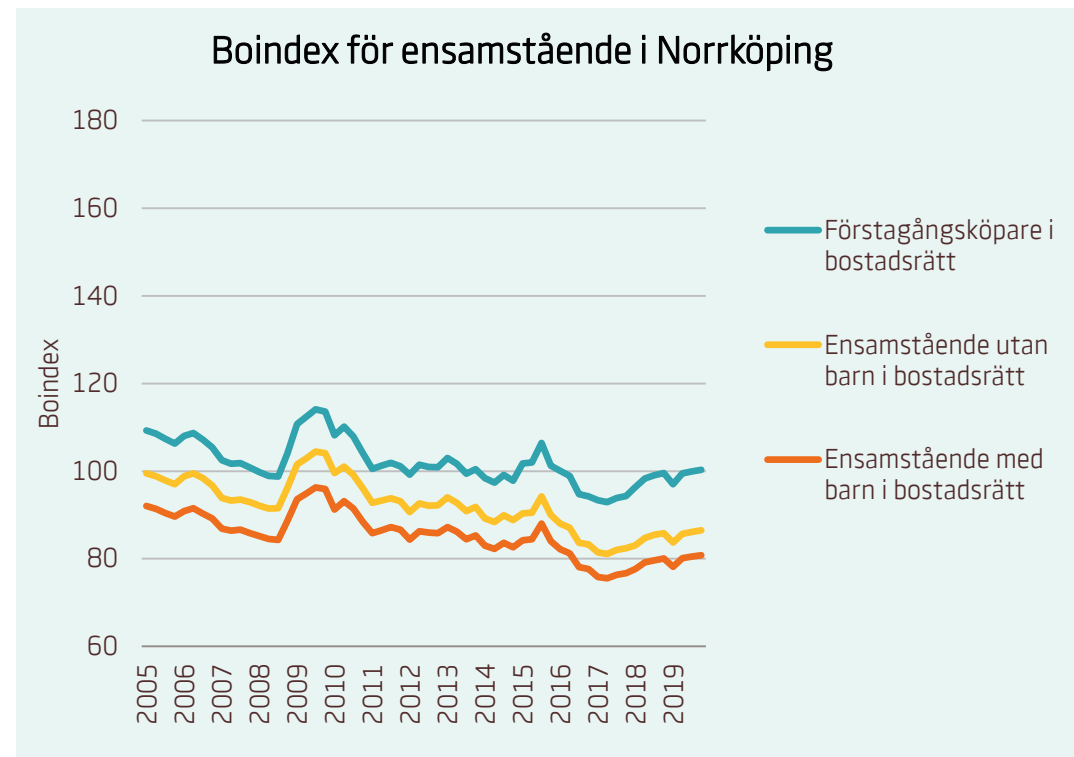

Motsvarande index för riket:

■ Förstagångsköpare i bostadsrätt	94
■ Ensamstående utan barn i bostadsrätt	81
■ Ensamstående med barn i bostadsrätt	76

Boindex för Luleå

Motsvarande index för riket:

■	Sammanboende utan barn i bostadsrätt	135
■	Sammanboende med barn i bostadsrätt	131
■	Sammanboende med barn i småhus	117
■	Sammanboende utan barn i småhus	108

Motsvarande index för riket:

■	Förstagångsköpare i bostadsrätt	94
■	Ensamstående utan barn i bostadsrätt	81
■	Ensamstående med barn i bostadsrätt	76

Boindex för Norrköping

Motsvarande index för riket:

■ Sammanboende utan barn i bostadsrätt	135
■ Sammanboende med barn i bostadsrätt	131
■ Sammanboende med barn i småhus	117
■ Sammanboende utan barn i småhus	108

Motsvarande index för riket:

■ Förstagångsköpare i bostadsrätt	94
■ Ensamstående utan barn i bostadsrätt	81
■ Ensamstående med barn i bostadsrätt	76

Boindex för Nyköping

Motsvarande index för riket:

Sammanboende utan barn i bostadsrätt	135
Sammanboende med barn i bostadsrätt	131
Sammanboende med barn i småhus	117
Sammanboende utan barn i småhus	108