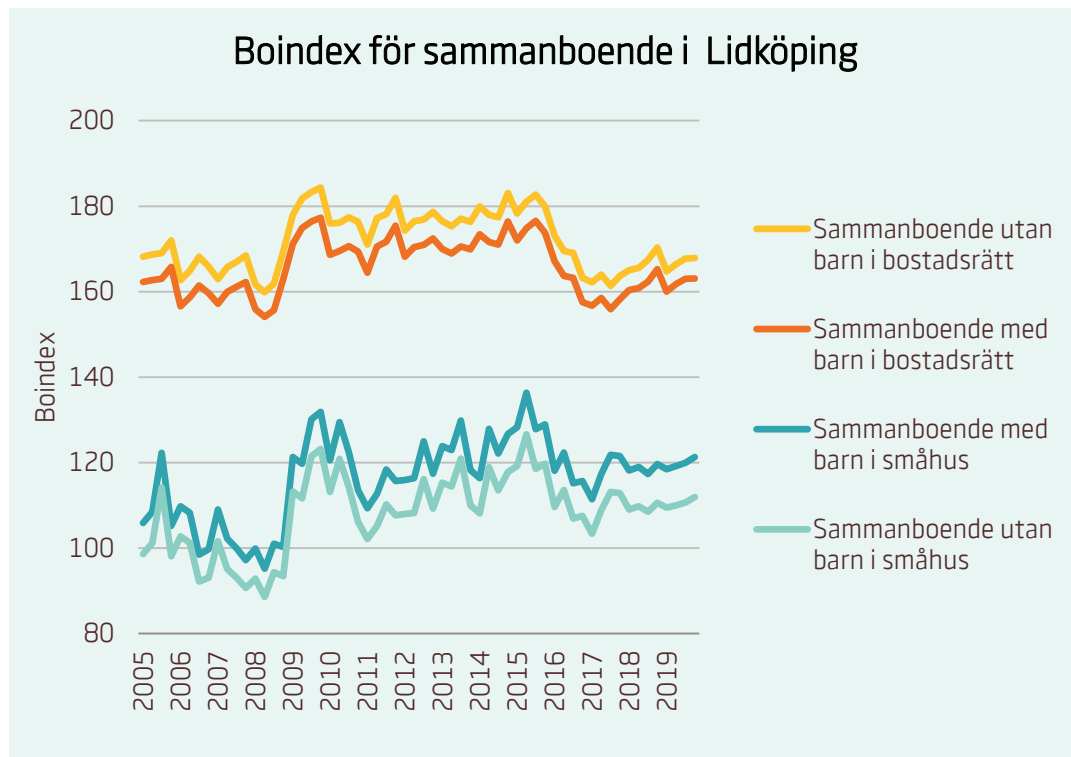

Motsvarande index för riket:

■ Förstagångsköpare i bostadsrätt	94
■ Ensamstående utan barn i bostadsrätt	81
■ Ensamstående med barn i bostadsrätt	76

Boindex för Kristianstad

Motsvarande index för riket:

■ Sammanboende utan barn i bostadsrätt	135
■ Sammanboende med barn i bostadsrätt	131
■ Sammanboende med barn i småhus	117
■ Sammanboende utan barn i småhus	108

Motsvarande index för riket:

■ Förstagångsköpare i bostadsrätt	94
■ Ensamstående utan barn i bostadsrätt	81
■ Ensamstående med barn i bostadsrätt	76

Boindex för Landskrona

Motsvarande index för riket:

Sammanboende utan barn i bostadsrätt	135
Sammanboende med barn i bostadsrätt	131
Sammanboende med barn i småhus	117
Sammanboende utan barn i småhus	108

Motsvarande index för riket:

Förstagångsköpare i bostadsrätt	94
Ensamstående utan barn i bostadsrätt	81
Ensamstående med barn i bostadsrätt	76

Boindex för Lidköping

Motsvarande index för riket:

■ Sammanboende utan barn i bostadsrätt	135
■ Sammanboende med barn i bostadsrätt	131
■ Sammanboende med barn i småhus	117
■ Sammanboende utan barn i småhus	108