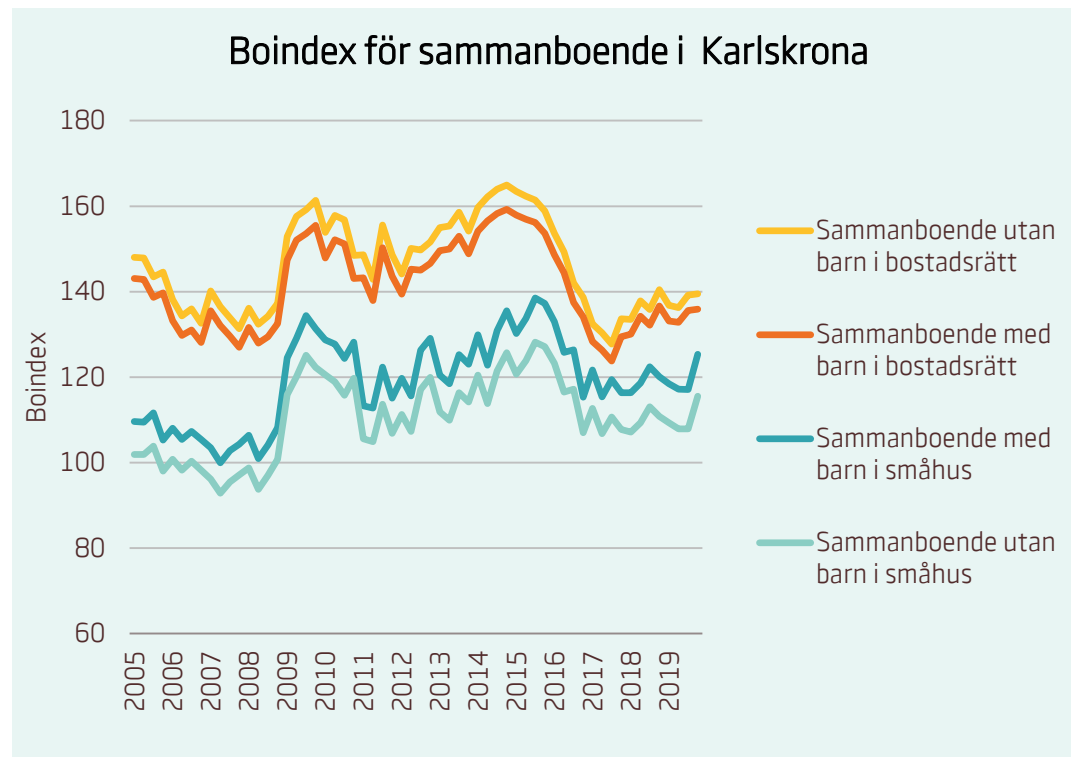

Boindex för Karlskrona

Motsvarande index för riket:

■	Sammanboende utan barn i bostadsrätt	135
■	Sammanboende med barn i bostadsrätt	131
■	Sammanboende med barn i småhus	117
■	Sammanboende utan barn i småhus	108

Motsvarande index för riket:

■	Förstagångsköpare i bostadsrätt	94
■	Ensamstående utan barn i bostadsrätt	81
■	Ensamstående med barn i bostadsrätt	76