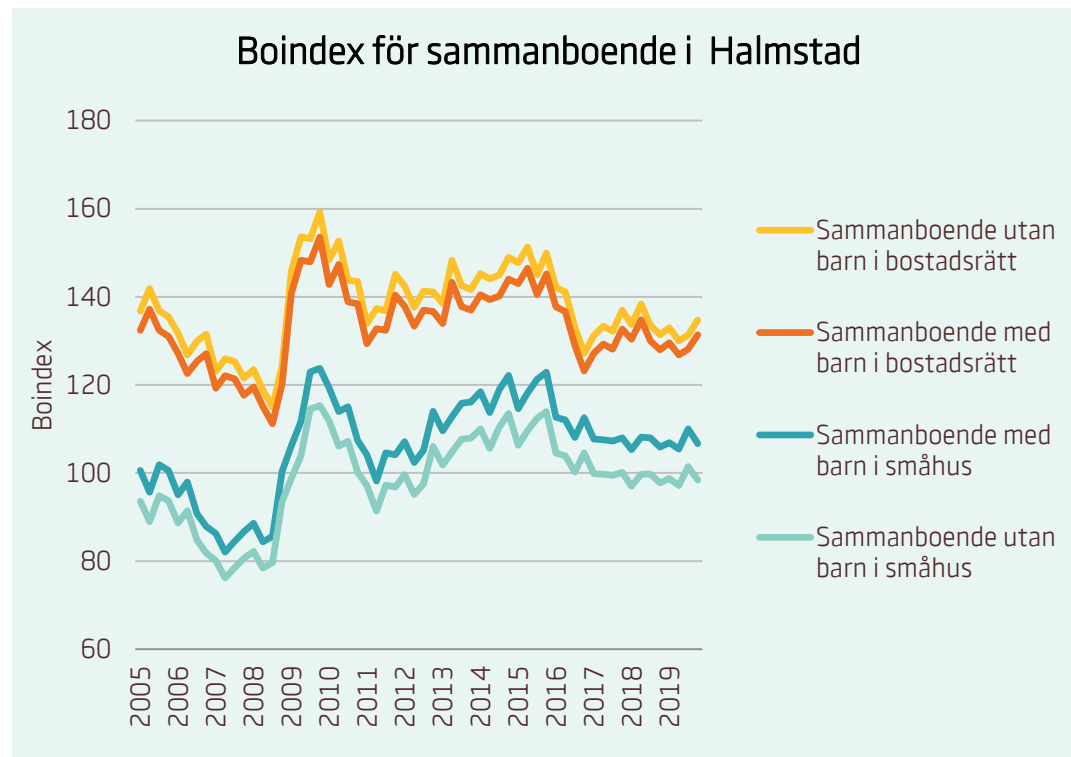

Boindex för Halmstad

Motsvarande index för riket:

■ Sammanboende utan barn i bostadsrätt	135
■ Sammanboende med barn i bostadsrätt	131
■ Sammanboende med barn i småhus	117
■ Sammanboende utan barn i småhus	108