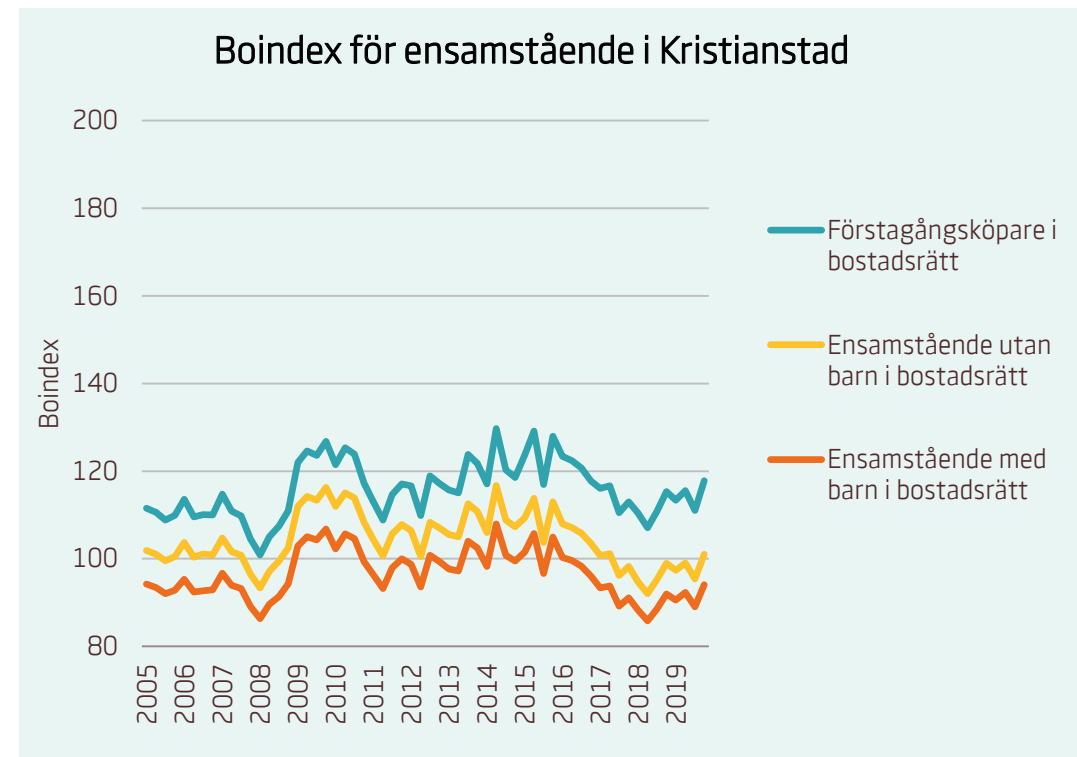

Motsvarande index för riket:

■ Förstagångsköpare i bostadsrätt	94
■ Ensamstående utan barn i bostadsrätt	81
■ Ensamstående med barn i bostadsrätt	76

Boindex för Kristianstad

Motsvarande index för riket:

■ Sammanboende utan barn i bostadsrätt	135
■ Sammanboende med barn i bostadsrätt	131
■ Sammanboende med barn i småhus	117
■ Sammanboende utan barn i småhus	108

Motsvarande index för riket:

■ Förstagångsköpare i bostadsrätt	94
■ Ensamstående utan barn i bostadsrätt	81
■ Ensamstående med barn i bostadsrätt	76

Boindex för Landskrona

Motsvarande index för riket:

Sammanboende utan barn i bostadsrätt	135
Sammanboende med barn i bostadsrätt	131
Sammanboende med barn i småhus	117
Sammanboende utan barn i småhus	108