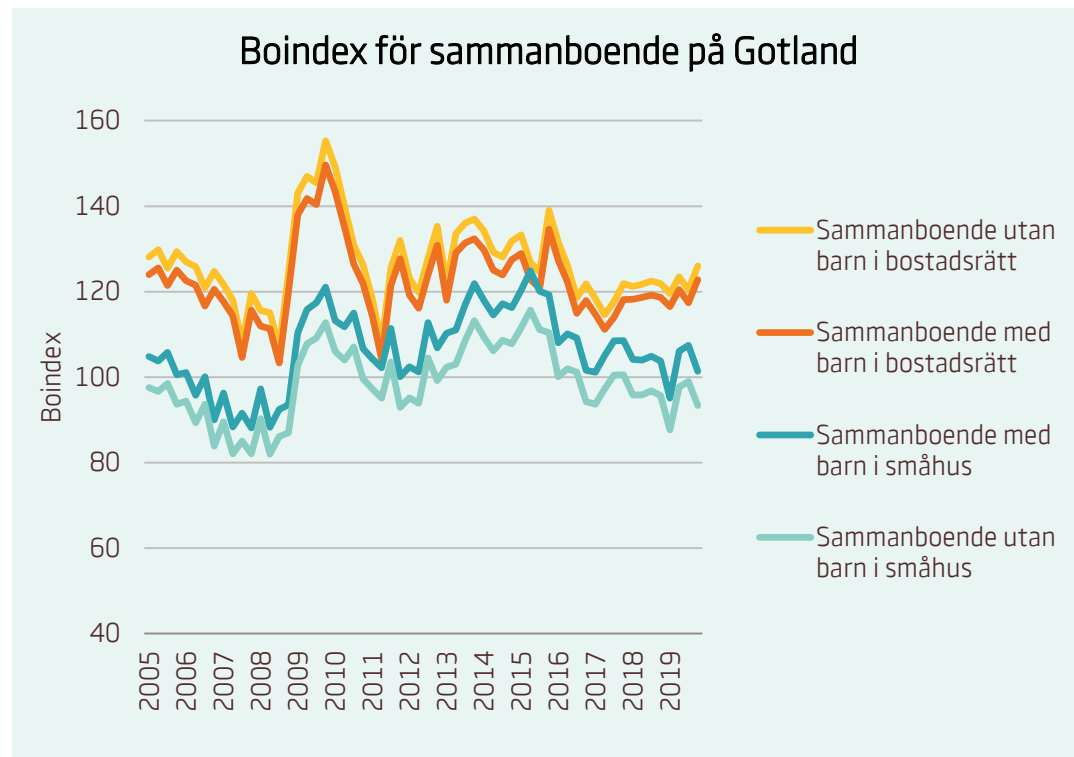

Motsvarande index för riket:

■ Förstagångsköpare i bostadsrätt	94
■ Ensamstående utan barn i bostadsrätt	81
■ Ensamstående med barn i bostadsrätt	76

Boindex för Falkenberg

Motsvarande index för riket:

■	Sammanboende utan barn i bostadsrätt	135
■	Sammanboende med barn i bostadsrätt	131
■	Sammanboende med barn i småhus	117
■	Sammanboende utan barn i småhus	108

Motsvarande index för riket:

■	Förstagångsköpare i bostadsrätt	94
■	Ensamstående utan barn i bostadsrätt	81
■	Ensamstående med barn i bostadsrätt	76

Boindex för Falun

Motsvarande index för riket:

■	Sammanboende utan barn i bostadsrätt	135
■	Sammanboende med barn i bostadsrätt	131
■	Sammanboende med barn i småhus	117
■	Sammanboende utan barn i småhus	108

Motsvarande index för riket:

■	Förstagångsköpare i bostadsrätt	94
■	Ensamstående utan barn i bostadsrätt	81
■	Ensamstående med barn i bostadsrätt	76

Boindex för Gotland

Motsvarande index för riket:

■	Sammanboende utan barn i bostadsrätt	135
■	Sammanboende med barn i bostadsrätt	131
■	Sammanboende med barn i småhus	117
■	Sammanboende utan barn i småhus	108