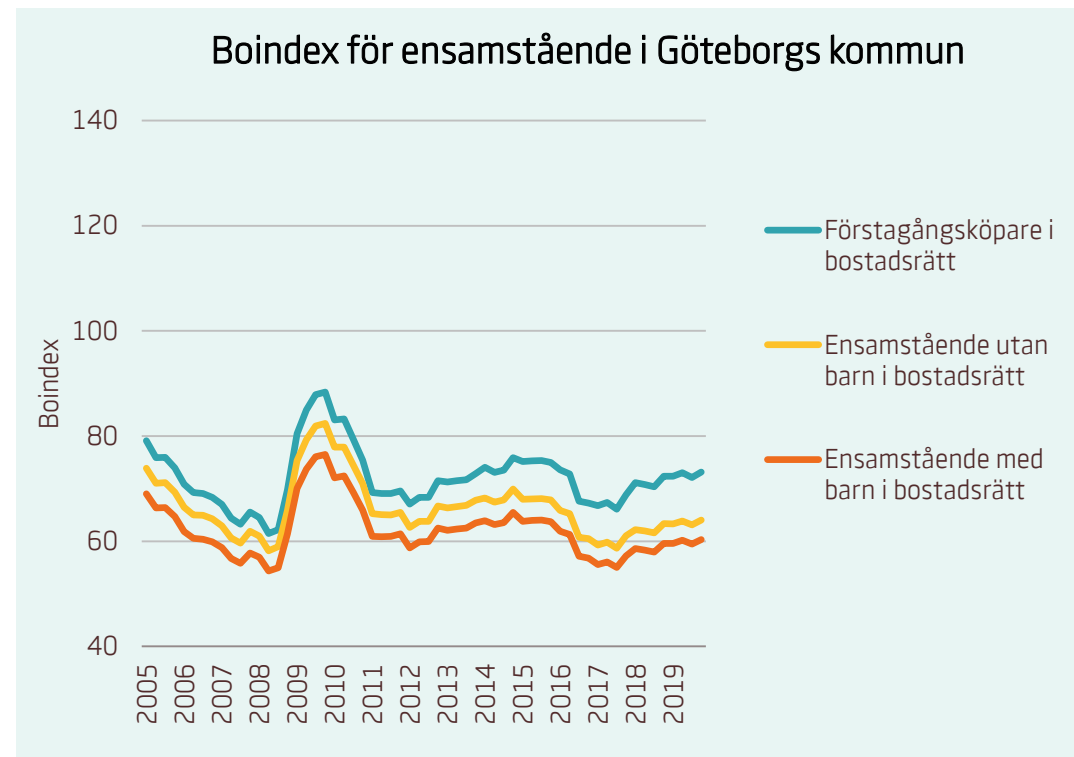

Boindex för Göteborgs kommun

Motsvarande index för riket:

■	Sammanboende utan barn i bostadsrätt	135
■	Sammanboende med barn i bostadsrätt	131
■	Sammanboende med barn i småhus	117
■	Sammanboende utan barn i småhus	108

Motsvarande index för riket:

■	Förstagångsköpare i bostadsrätt	94
■	Ensamstående utan barn i bostadsrätt	81
■	Ensamstående med barn i bostadsrätt	76