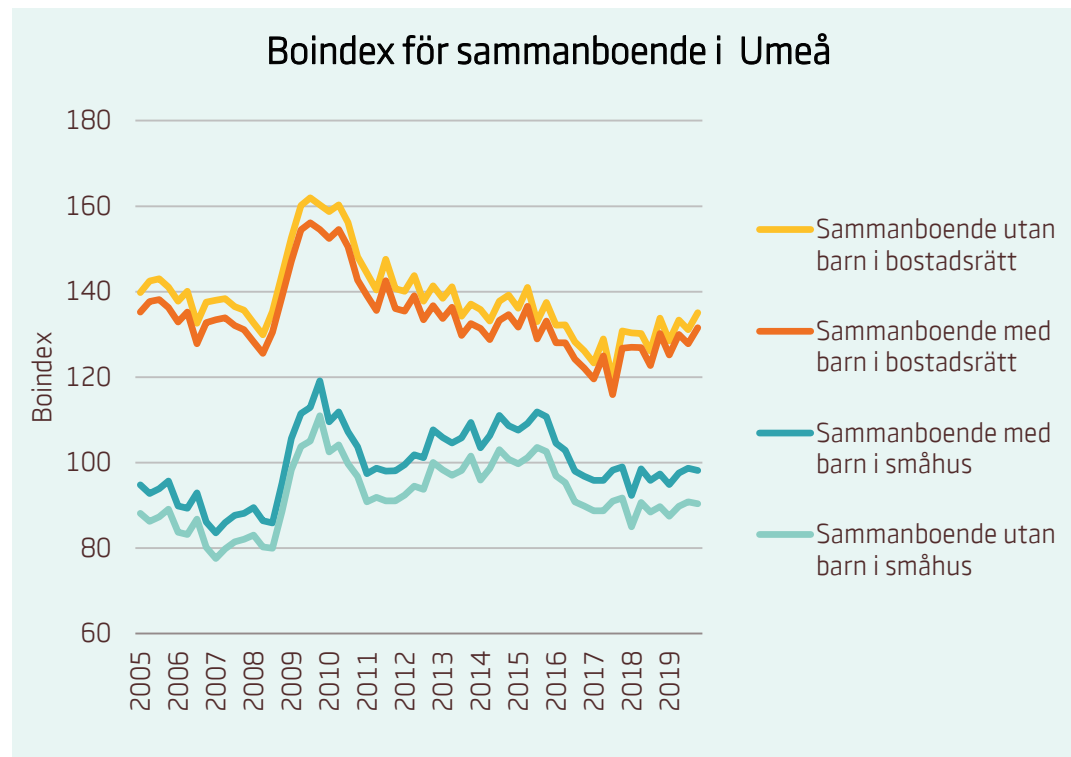

Boindex för Umeå

Motsvarande index för riket:

■	Sammanboende utan barn i bostadsrätt	135
■	Sammanboende med barn i bostadsrätt	131
■	Sammanboende med barn i småhus	117
■	Sammanboende utan barn i småhus	108

Motsvarande index för riket:

■	Förstagångsköpare i bostadsrätt	94
■	Ensamstående utan barn i bostadsrätt	81
■	Ensamstående med barn i bostadsrätt	76