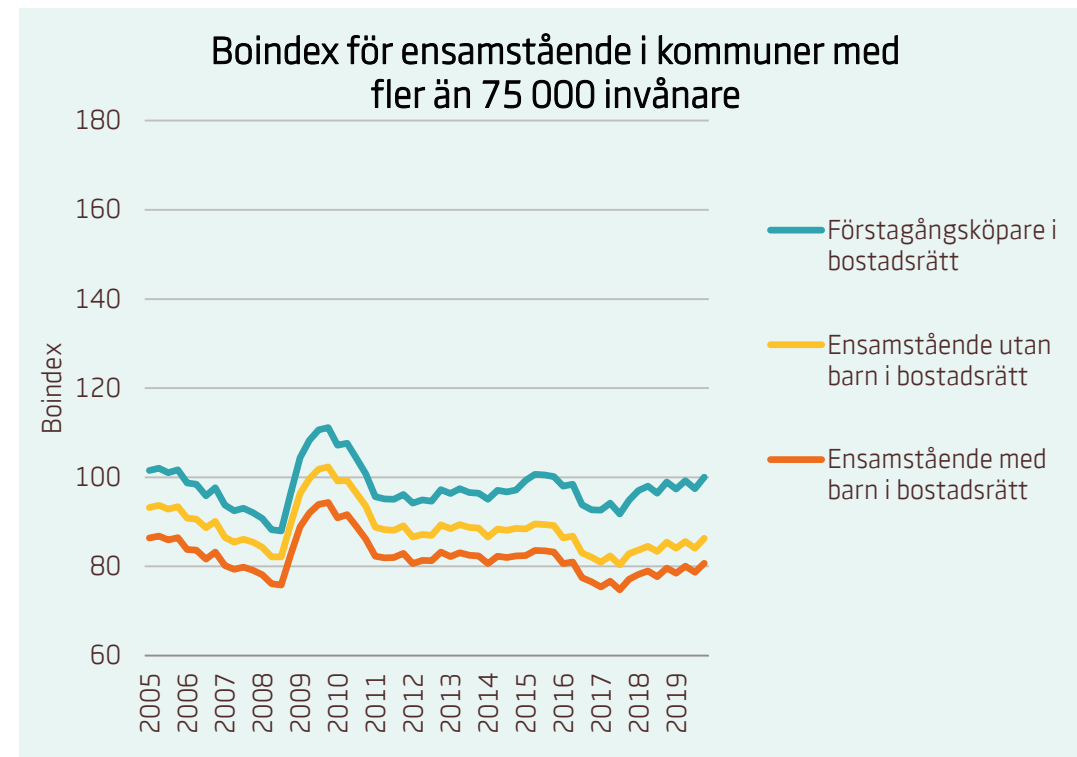

Motsvarande index för riket:

■ Förstagångsköpare i bostadsrätt	94
■ Ensamstående utan barn i bostadsrätt	81
■ Ensamstående med barn i bostadsrätt	76

Boindex för Malmöregionen

Motsvarande index för riket:

■ Sammanboende utan barn i bostadsrätt	135
■ Sammanboende med barn i bostadsrätt	131
■ Sammanboende med barn i småhus	117
■ Sammanboende utan barn i småhus	108

Motsvarande index för riket:

■ Förstagångsköpare i bostadsrätt	94
■ Ensamstående utan barn i bostadsrätt	81
■ Ensamstående med barn i bostadsrätt	76

Boindex för kommuner med fler än 75 000 invånare

Motsvarande index för riket:

Sammanboende utan barn i bostadsrätt	135
Sammanboende med barn i bostadsrätt	131
Sammanboende med barn i småhus	117
Sammanboende utan barn i småhus	108