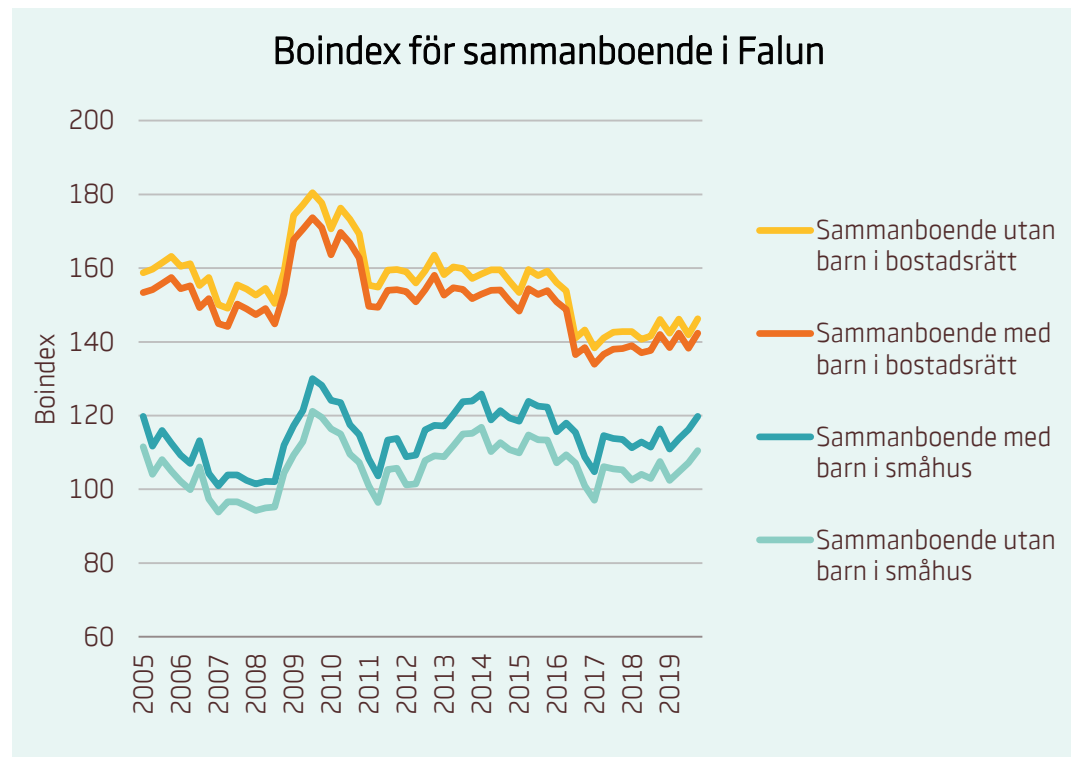

Motsvarande index för riket:

■ Förstagångsköpare i bostadsrätt	94
■ Ensamstående utan barn i bostadsrätt	81
■ Ensamstående med barn i bostadsrätt	76

Boindex för Falkenberg

Motsvarande index för riket:

■	Sammanboende utan barn i bostadsrätt	135
■	Sammanboende med barn i bostadsrätt	131
■	Sammanboende med barn i småhus	117
■	Sammanboende utan barn i småhus	108

Motsvarande index för riket:

■	Förstagångsköpare i bostadsrätt	94
■	Ensamstående utan barn i bostadsrätt	81
■	Ensamstående med barn i bostadsrätt	76

Boindex för Falun

Motsvarande index för riket:

■	Sammanboende utan barn i bostadsrätt	135
■	Sammanboende med barn i bostadsrätt	131
■	Sammanboende med barn i småhus	117
■	Sammanboende utan barn i småhus	108