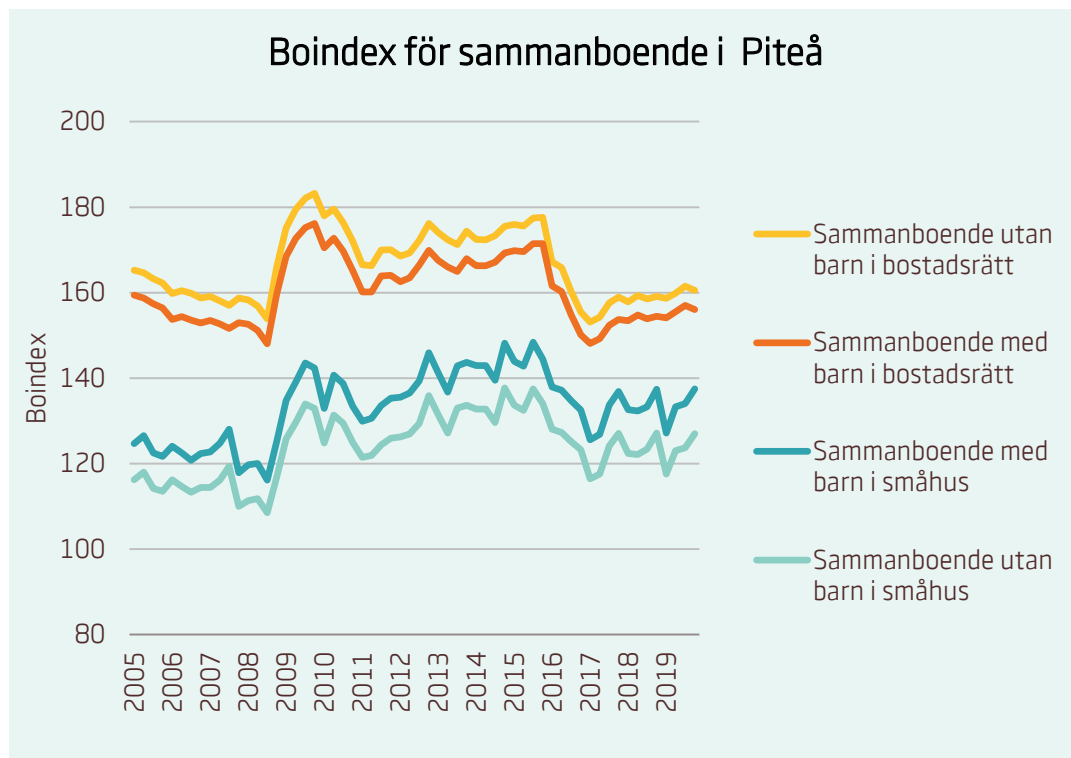

Motsvarande index för riket:

■	Förstagångsköpare i bostadsrätt	94
■	Ensamstående utan barn i bostadsrätt	81
■	Ensamstående med barn i bostadsrätt	76

Boindex för Norrköping

Motsvarande index för riket:

■ Sammanboende utan barn i bostadsrätt	135
■ Sammanboende med barn i bostadsrätt	131
■ Sammanboende med barn i småhus	117
■ Sammanboende utan barn i småhus	108

Motsvarande index för riket:

■ Förstagångsköpare i bostadsrätt	94
■ Ensamstående utan barn i bostadsrätt	81
■ Ensamstående med barn i bostadsrätt	76

Boindex för Nyköping

Motsvarande index för riket:

Sammanboende utan barn i bostadsrätt	135
Sammanboende med barn i bostadsrätt	131
Sammanboende med barn i småhus	117
Sammanboende utan barn i småhus	108

Motsvarande index för riket:

Förstagångsköpare i bostadsrätt	94
Ensamstående utan barn i bostadsrätt	81
Ensamstående med barn i bostadsrätt	76

Boindex för Piteå

Bostadsrättspriser och avgifter till Brf saknas för Piteå. Värden för kommuner med färre än 75 000 invånare används som schablon.