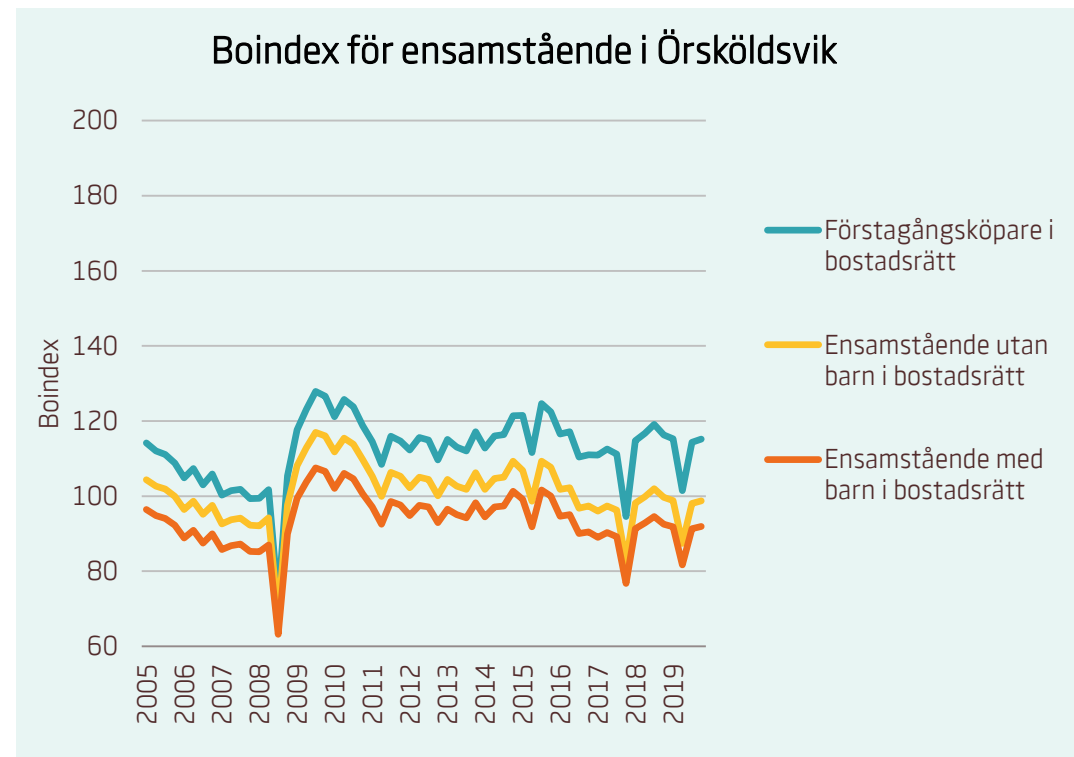

Motsvarande index för riket:

■	Förstagångsköpare i bostadsrätt	94
■	Ensamstående utan barn i bostadsrätt	81
■	Ensamstående med barn i bostadsrätt	76