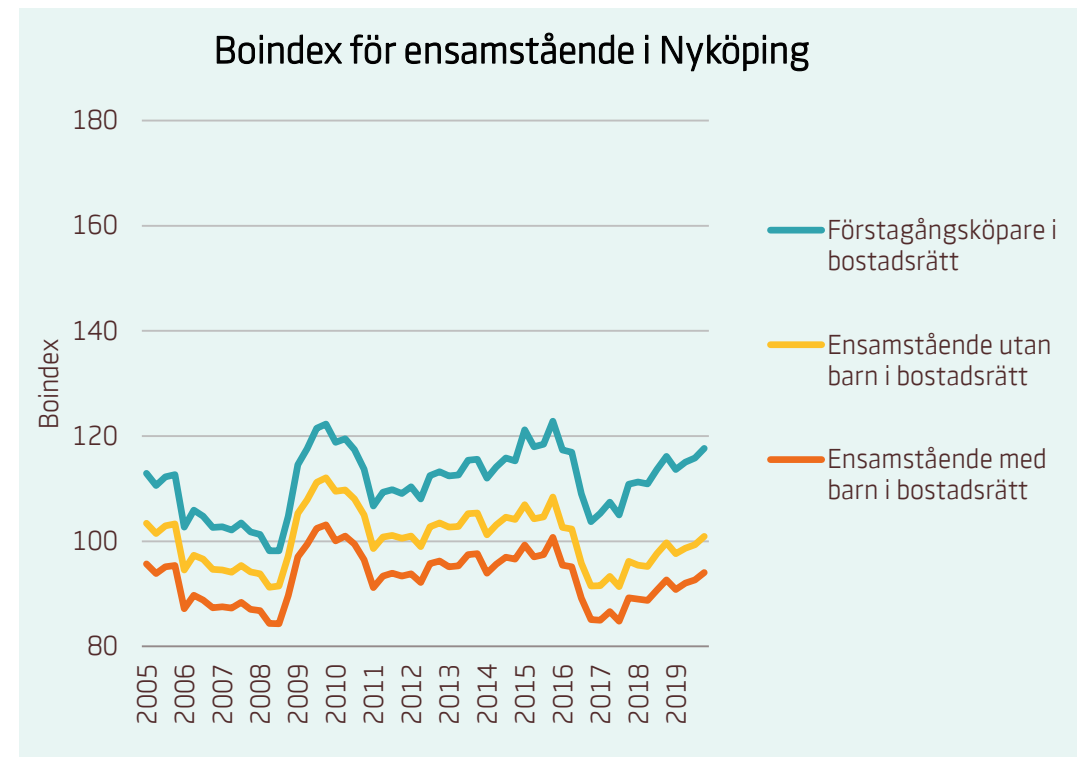

Motsvarande index för riket:

■	Förstagångsköpare i bostadsrätt	94
■	Ensamstående utan barn i bostadsrätt	81
■	Ensamstående med barn i bostadsrätt	76

Boindex för Norrköping

Motsvarande index för riket:

■ Sammanboende utan barn i bostadsrätt	135
■ Sammanboende med barn i bostadsrätt	131
■ Sammanboende med barn i småhus	117
■ Sammanboende utan barn i småhus	108

Motsvarande index för riket:

■ Förstagångsköpare i bostadsrätt	94
■ Ensamstående utan barn i bostadsrätt	81
■ Ensamstående med barn i bostadsrätt	76

Boindex för Nyköping

Motsvarande index för riket:

Sammanboende utan barn i bostadsrätt	135
Sammanboende med barn i bostadsrätt	131
Sammanboende med barn i småhus	117
Sammanboende utan barn i småhus	108

Motsvarande index för riket:

Förstagångsköpare i bostadsrätt	94
Ensamstående utan barn i bostadsrätt	81
Ensamstående med barn i bostadsrätt	76

Boindex för Piteå

Bostadsrättspriser och avgifter till Brf saknas för Piteå. Värden för kommuner med färre än 75 000 invånare används som schablon.