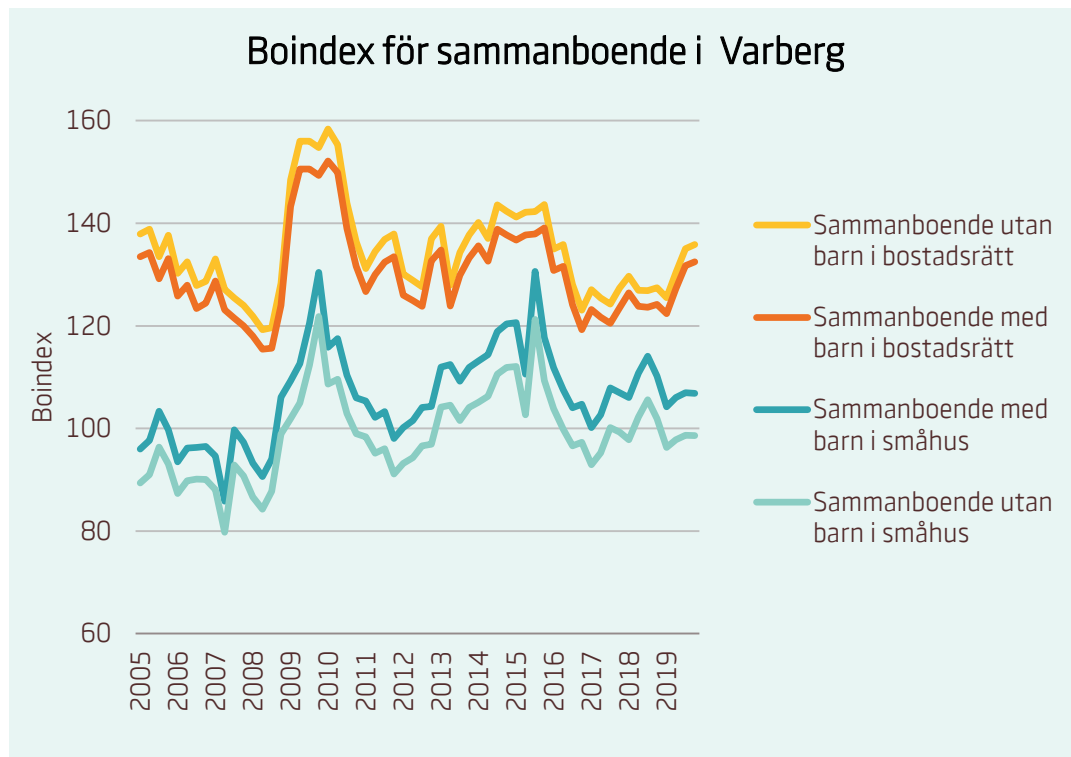

Boindex för Varberg

Motsvarande index för riket:

■	Sammanboende utan barn i bostadsrätt	135
■	Sammanboende med barn i bostadsrätt	131
■	Sammanboende med barn i småhus	117
■	Sammanboende utan barn i småhus	108