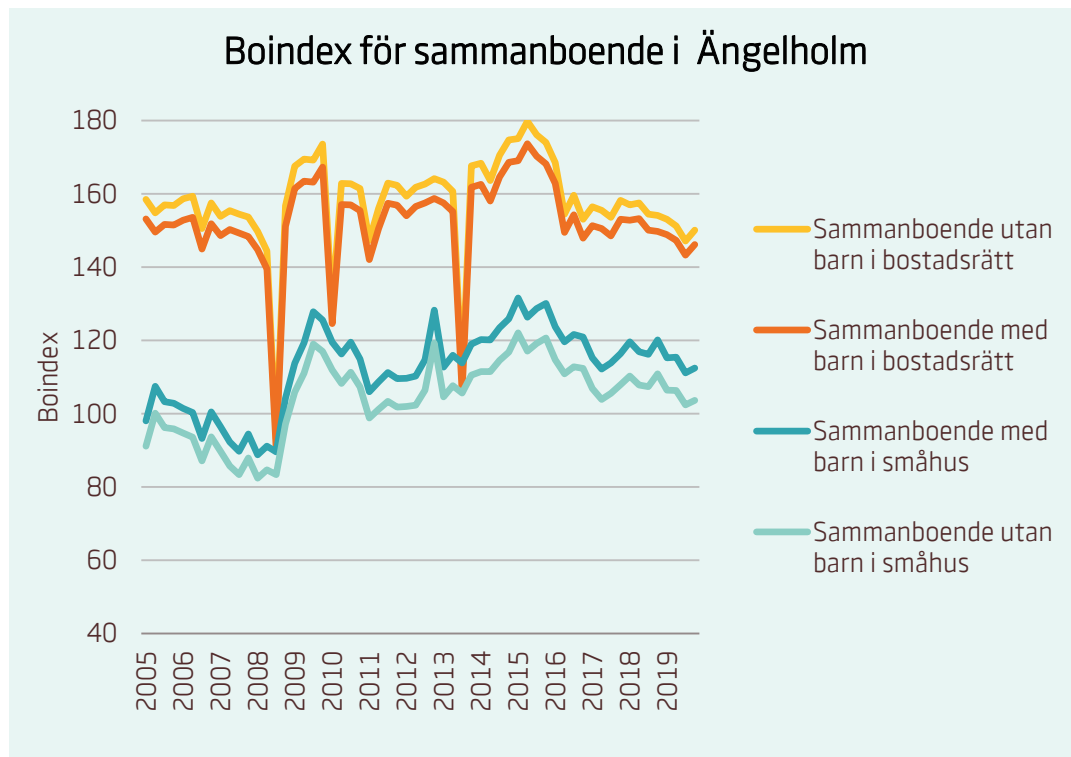

Boindex för Ängelholm

Höga bostadsrättspriser enstaka månader leder till ojämna indexserier.

Motsvarande index för riket:

■	Sammanboende utan barn i bostadsrätt	135
■	Sammanboende med barn i bostadsrätt	131
■	Sammanboende med barn i småhus	117
■	Sammanboende utan barn i småhus	108

Motsvarande index för riket:

■	Förstagångsköpare i bostadsrätt	94
■	Ensamstående utan barn i bostadsrätt	81
■	Ensamstående med barn i bostadsrätt	76