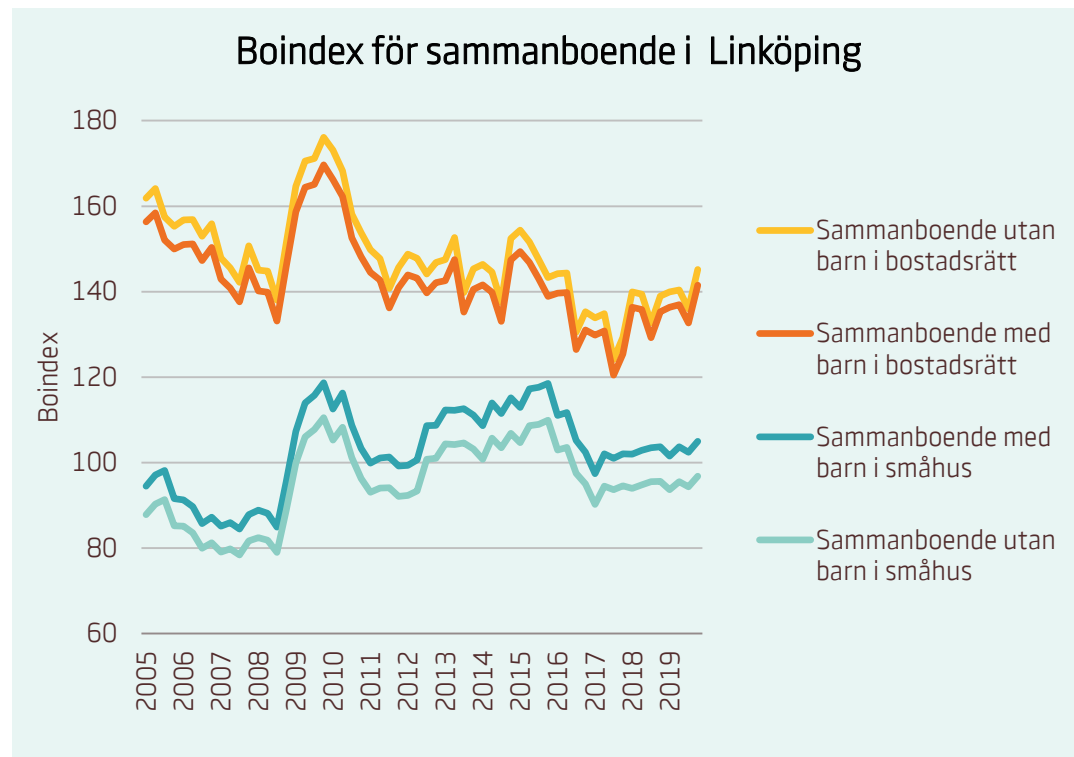

Motsvarande index för riket:

■ Förstagångsköpare i bostadsrätt	94
■ Ensamstående utan barn i bostadsrätt	81
■ Ensamstående med barn i bostadsrätt	76

Boindex för Landskrona

Motsvarande index för riket:

Sammanboende utan barn i bostadsrätt	135
Sammanboende med barn i bostadsrätt	131
Sammanboende med barn i småhus	117
Sammanboende utan barn i småhus	108

Motsvarande index för riket:

Förstagångsköpare i bostadsrätt	94
Ensamstående utan barn i bostadsrätt	81
Ensamstående med barn i bostadsrätt	76

Boindex för Lidköping

Motsvarande index för riket:

■ Sammanboende utan barn i bostadsrätt	135
■ Sammanboende med barn i bostadsrätt	131
■ Sammanboende med barn i småhus	117
■ Sammanboende utan barn i småhus	108

Motsvarande index för riket:

■ Förstagångsköpare i bostadsrätt	94
■ Ensamstående utan barn i bostadsrätt	81
■ Ensamstående med barn i bostadsrätt	76

Boindex för Linköping

Motsvarande index för riket:

■ Sammanboende utan barn i bostadsrätt	135
■ Sammanboende med barn i bostadsrätt	131
■ Sammanboende med barn i småhus	117
■ Sammanboende utan barn i småhus	108