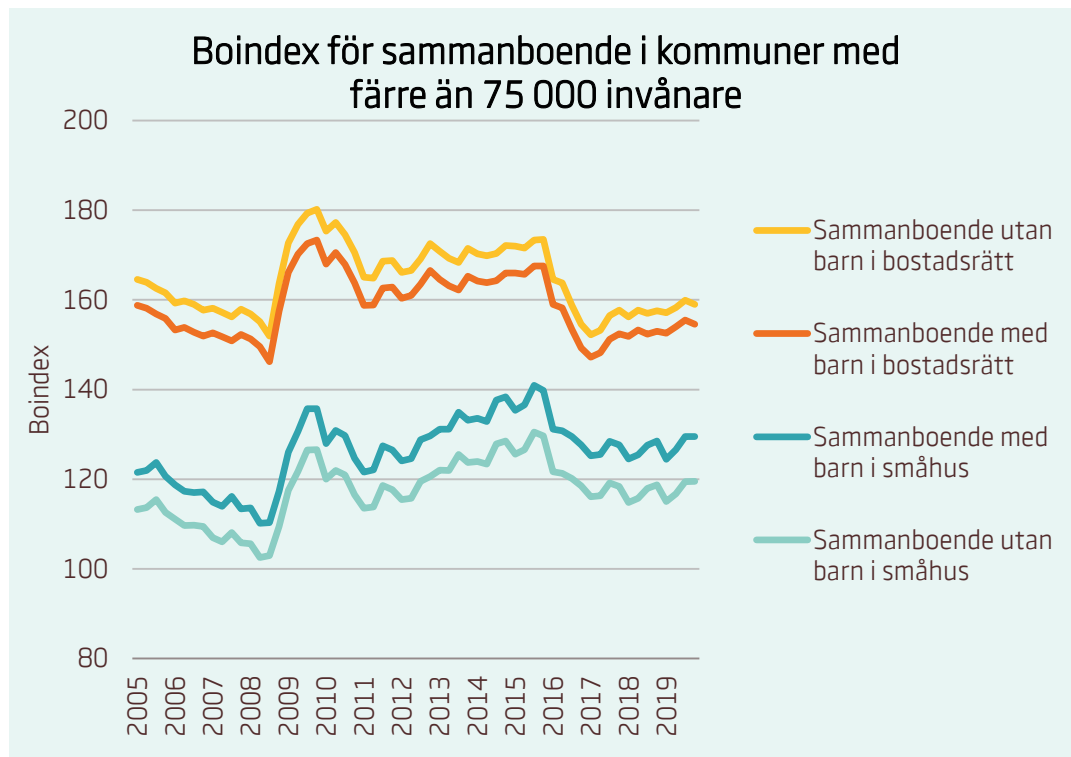

■ Sammanboende utan barn i bostadsrätt	135
■ Sammanboende med barn i bostadsrätt	131
■ Sammanboende med barn i småhus	117
■ Sammanboende utan barn i småhus	108

Motsvarande index för riket:

■ Förstagångsköpare i bostadsrätt	94
■ Ensamstående utan barn i bostadsrätt	81
■ Ensamstående med barn i bostadsrätt	76

Boindex för kommuner med fler än 75 000 invånare

Motsvarande index för riket:

Sammanboende utan barn i bostadsrätt	135
Sammanboende med barn i bostadsrätt	131
Sammanboende med barn i småhus	117
Sammanboende utan barn i småhus	108

Motsvarande index för riket:

Förstagångsköpare i bostadsrätt	94
Ensamstående utan barn i bostadsrätt	81
Ensamstående med barn i bostadsrätt	76

Boindex för kommuner med färre än 75 000 invånare

Motsvarande index för riket: