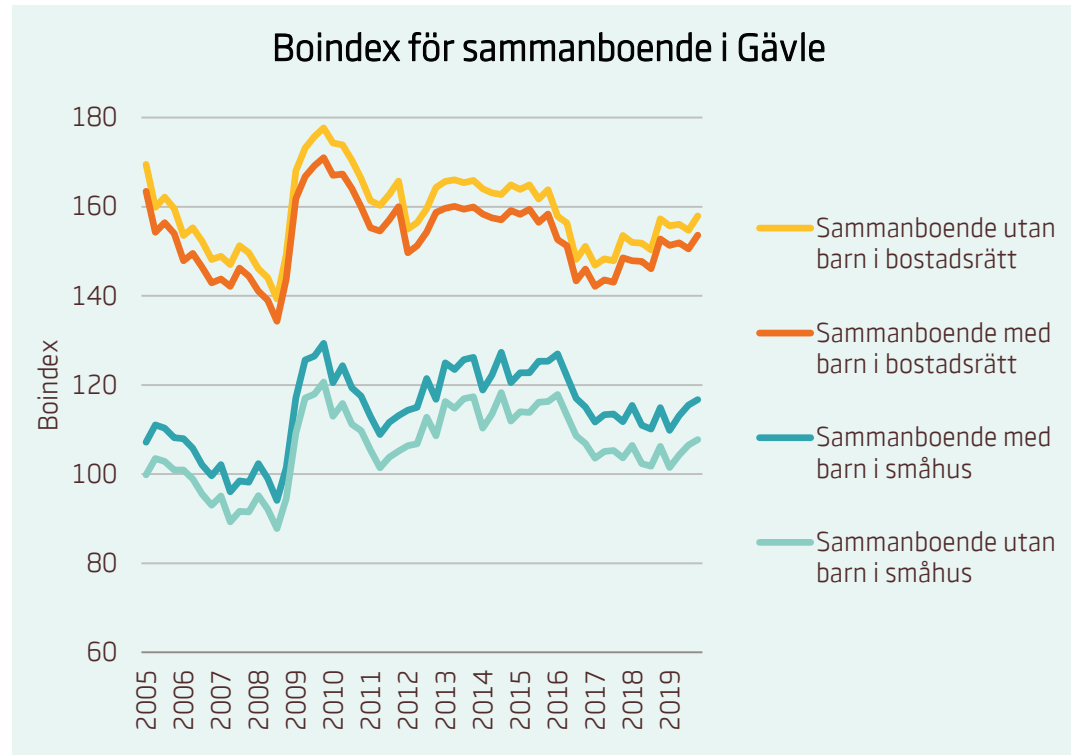

Motsvarande index för riket:

■	Förstagångsköpare i bostadsrätt	94
■	Ensamstående utan barn i bostadsrätt	81
■	Ensamstående med barn i bostadsrätt	76

Boindex för Falun

Motsvarande index för riket:

■	Sammanboende utan barn i bostadsrätt	135
■	Sammanboende med barn i bostadsrätt	131
■	Sammanboende med barn i småhus	117
■	Sammanboende utan barn i småhus	108

Motsvarande index för riket:

■	Förstagångsköpare i bostadsrätt	94
■	Ensamstående utan barn i bostadsrätt	81
■	Ensamstående med barn i bostadsrätt	76

Boindex för Gotland

Motsvarande index för riket:

■	Sammanboende utan barn i bostadsrätt	135
■	Sammanboende med barn i bostadsrätt	131
■	Sammanboende med barn i småhus	117
■	Sammanboende utan barn i småhus	108

Motsvarande index för riket:

■	Förstagångsköpare i bostadsrätt	94
■	Ensamstående utan barn i bostadsrätt	81
■	Ensamstående med barn i bostadsrätt	76

Boindex för Gävle

Motsvarande index för riket:

■	Sammanboende utan barn i bostadsrätt	135
■	Sammanboende med barn i bostadsrätt	131
■	Sammanboende med barn i småhus	117
■	Sammanboende utan barn i småhus	108