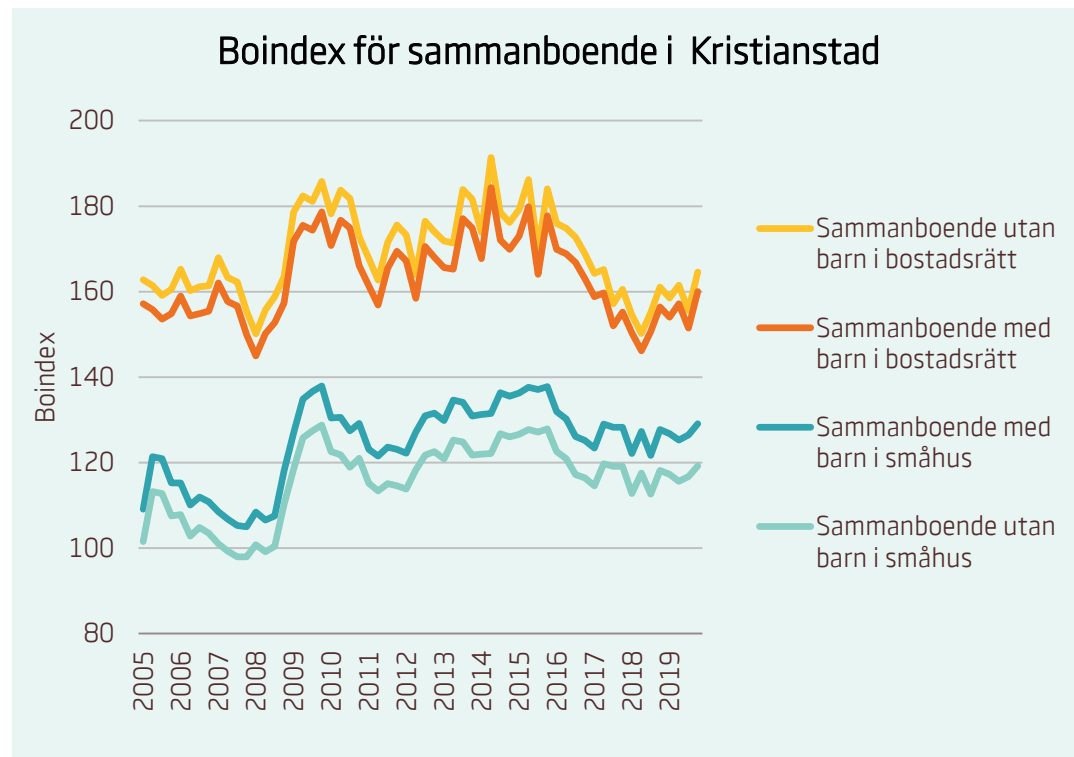

Boindex för Kristianstad

Motsvarande index för riket:

■ Sammanboende utan barn i bostadsrätt	135
■ Sammanboende med barn i bostadsrätt	131
■ Sammanboende med barn i småhus	117
■ Sammanboende utan barn i småhus	108