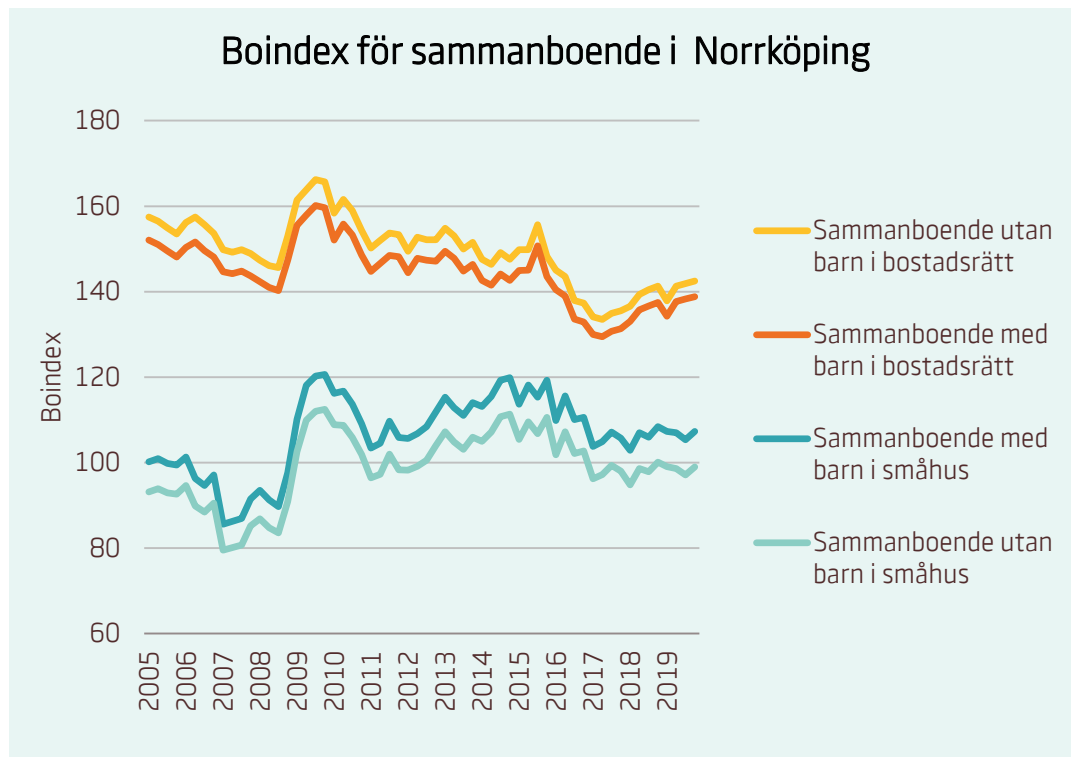

Motsvarande index för riket:

■ Förstagångsköpare i bostadsrätt	94
■ Ensamstående utan barn i bostadsrätt	81
■ Ensamstående med barn i bostadsrätt	76

Boindex för Linköping

Motsvarande index för riket:

■ Sammanboende utan barn i bostadsrätt	135
■ Sammanboende med barn i bostadsrätt	131
■ Sammanboende med barn i småhus	117
■ Sammanboende utan barn i småhus	108

Motsvarande index för riket:

■ Förstagångsköpare i bostadsrätt	94
■ Ensamstående utan barn i bostadsrätt	81
■ Ensamstående med barn i bostadsrätt	76

Boindex för Luleå

Motsvarande index för riket:

■	Sammanboende utan barn i bostadsrätt	135
■	Sammanboende med barn i bostadsrätt	131
■	Sammanboende med barn i småhus	117
■	Sammanboende utan barn i småhus	108

Motsvarande index för riket:

■	Förstagångsköpare i bostadsrätt	94
■	Ensamstående utan barn i bostadsrätt	81
■	Ensamstående med barn i bostadsrätt	76

Boindex för Norrköping

Motsvarande index för riket:

■ Sammanboende utan barn i bostadsrätt	135
■ Sammanboende med barn i bostadsrätt	131
■ Sammanboende med barn i småhus	117
■ Sammanboende utan barn i småhus	108