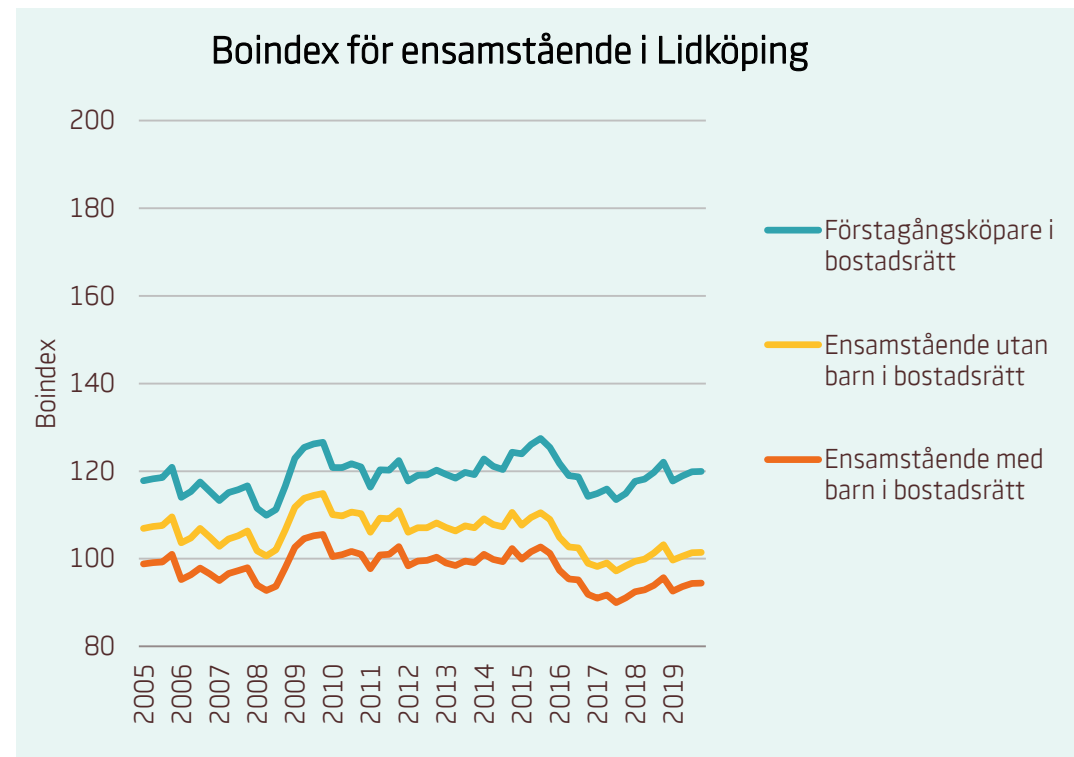

Motsvarande index för riket:

■ Förstagångsköpare i bostadsrätt	94
■ Ensamstående utan barn i bostadsrätt	81
■ Ensamstående med barn i bostadsrätt	76

Boindex för Kristianstad

Motsvarande index för riket:

■ Sammanboende utan barn i bostadsrätt	135
■ Sammanboende med barn i bostadsrätt	131
■ Sammanboende med barn i småhus	117
■ Sammanboende utan barn i småhus	108

Motsvarande index för riket:

■ Förstagångsköpare i bostadsrätt	94
■ Ensamstående utan barn i bostadsrätt	81
■ Ensamstående med barn i bostadsrätt	76

Boindex för Landskrona

Motsvarande index för riket:

Sammanboende utan barn i bostadsrätt	135
Sammanboende med barn i bostadsrätt	131
Sammanboende med barn i småhus	117
Sammanboende utan barn i småhus	108

Motsvarande index för riket:

Förstagångsköpare i bostadsrätt	94
Ensamstående utan barn i bostadsrätt	81
Ensamstående med barn i bostadsrätt	76

Boindex för Lidköping

Motsvarande index för riket:

■ Sammanboende utan barn i bostadsrätt	135
■ Sammanboende med barn i bostadsrätt	131
■ Sammanboende med barn i småhus	117
■ Sammanboende utan barn i småhus	108