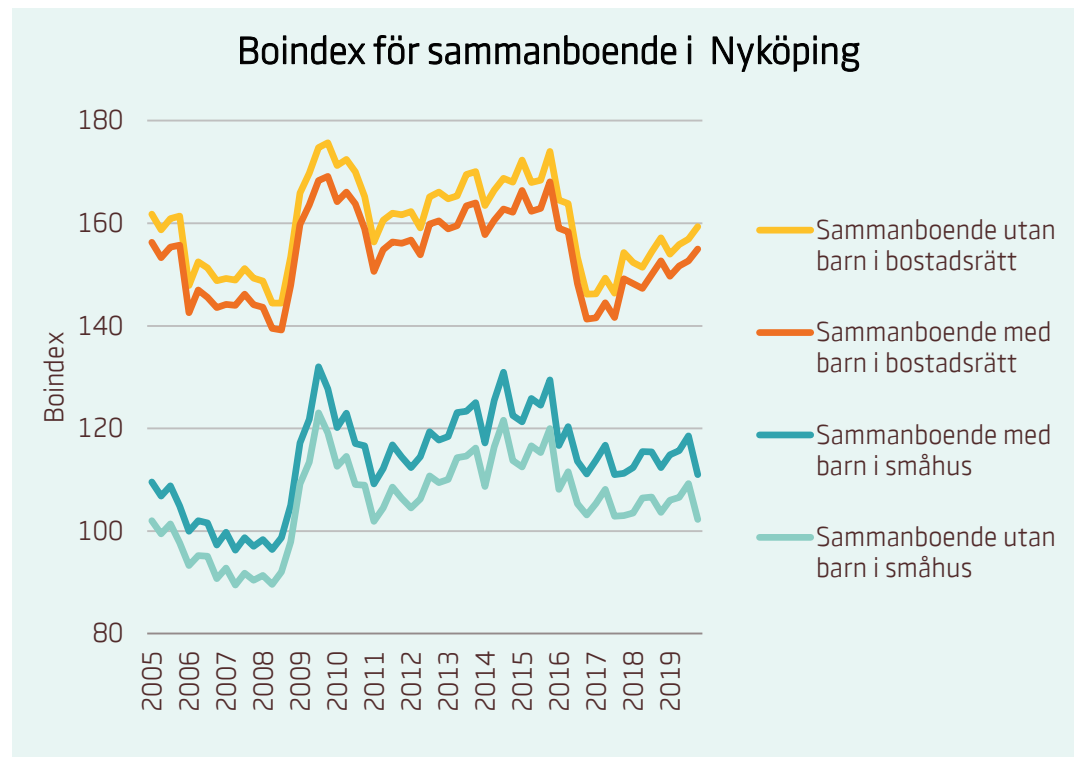

Boindex för Nyköping

Motsvarande index för riket:

Sammanboende utan barn i bostadsrätt	135
Sammanboende med barn i bostadsrätt	131
Sammanboende med barn i småhus	117
Sammanboende utan barn i småhus	108