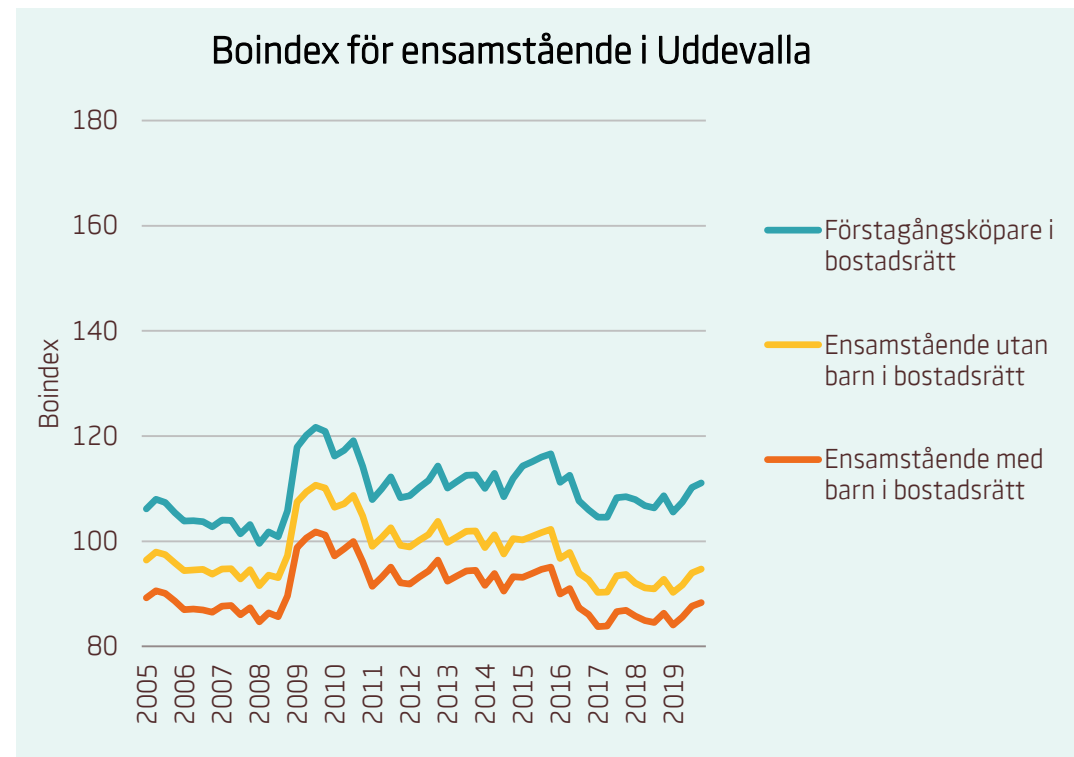

Motsvarande index för riket:

■	Förstagångsköpare i bostadsrätt	94
■	Ensamstående utan barn i bostadsrätt	81
■	Ensamstående med barn i bostadsrätt	76

Boindex för Trollhättan

Motsvarande index för riket:

■	Sammanboende utan barn i bostadsrätt	135
■	Sammanboende med barn i bostadsrätt	131
■	Sammanboende med barn i småhus	117
■	Sammanboende utan barn i småhus	108

Motsvarande index för riket:

■	Förstagångsköpare i bostadsrätt	94
■	Ensamstående utan barn i bostadsrätt	81
■	Ensamstående med barn i bostadsrätt	76

Boindex för Uddevalla

Motsvarande index för riket:

■	Sammanboende utan barn i bostadsrätt	135
■	Sammanboende med barn i bostadsrätt	131
■	Sammanboende med barn i småhus	117
■	Sammanboende utan barn i småhus	108