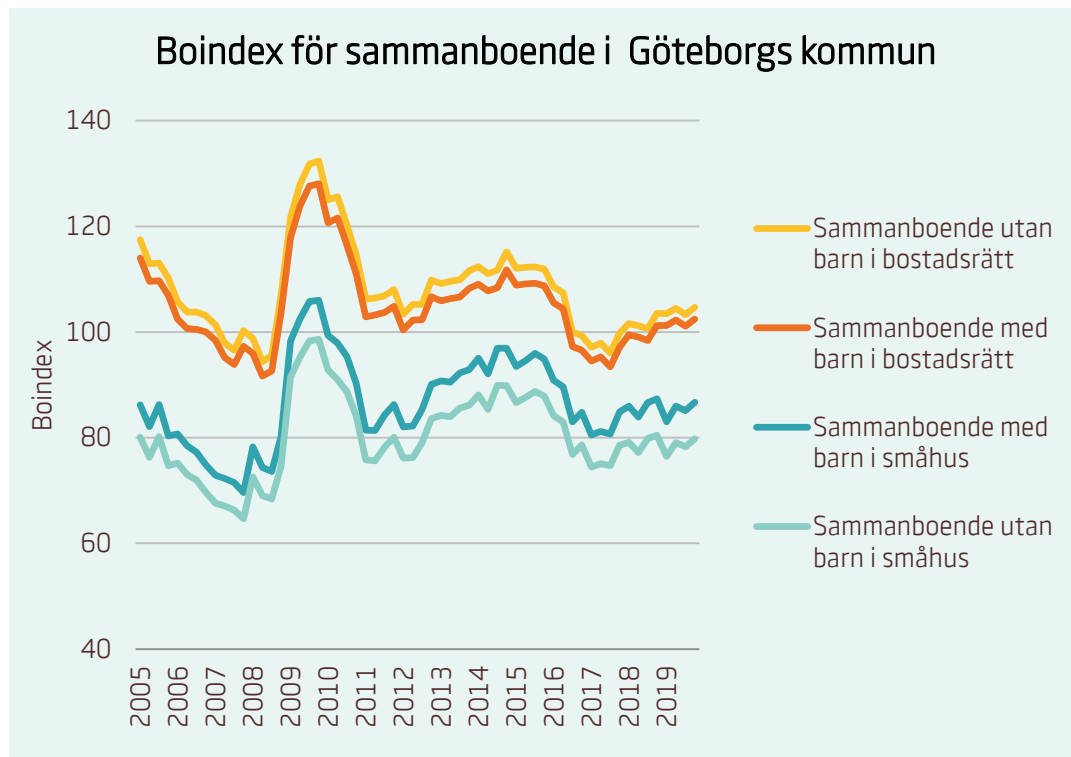

Boindex för Göteborgs kommun

Motsvarande index för riket:

■	Sammanboende utan barn i bostadsrätt	135
■	Sammanboende med barn i bostadsrätt	131
■	Sammanboende med barn i småhus	117
■	Sammanboende utan barn i småhus	108

Motsvarande index för riket:

■	Förstagångsköpare i bostadsrätt	94
■	Ensamstående utan barn i bostadsrätt	81
■	Ensamstående med barn i bostadsrätt	76