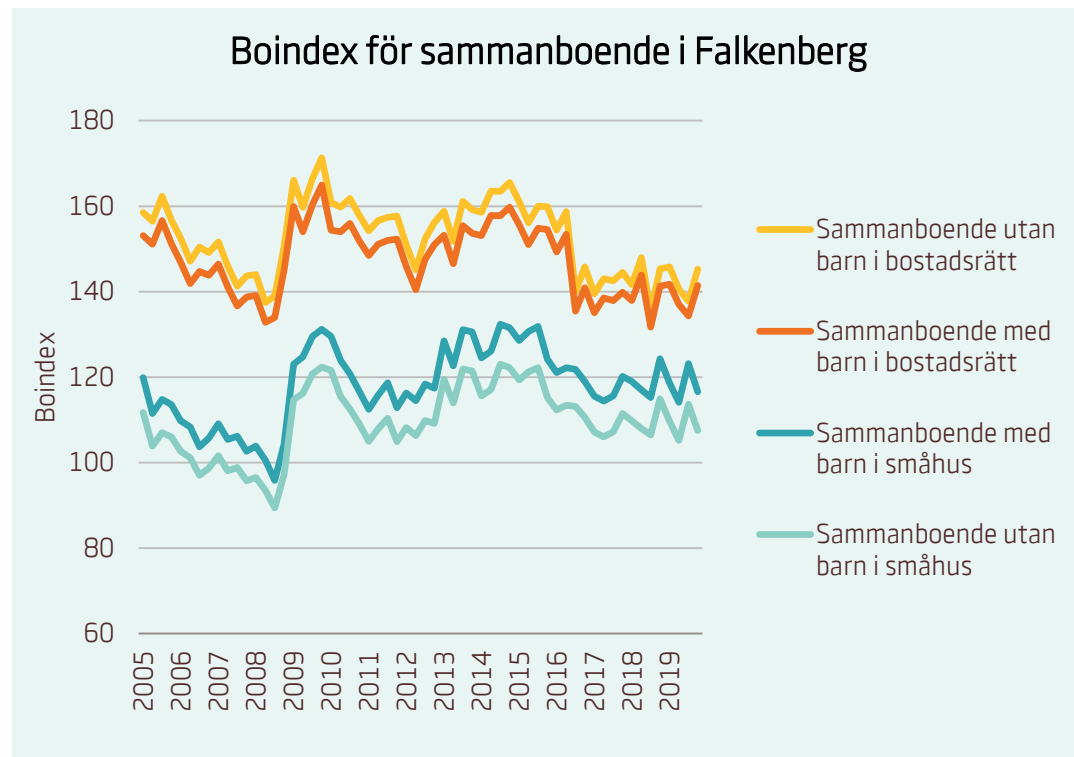

Motsvarande index för riket:

■ Förstagångsköpare i bostadsrätt	94
■ Ensamstående utan barn i bostadsrätt	81
■ Ensamstående med barn i bostadsrätt	76

Boindex för Eskilstuna

Motsvarande index för riket:

■ Sammanboende utan barn i bostadsrätt	135
■ Sammanboende med barn i bostadsrätt	131
■ Sammanboende med barn i småhus	117
■ Sammanboende utan barn i småhus	108

Motsvarande index för riket:

■ Förstagångsköpare i bostadsrätt	94
■ Ensamstående utan barn i bostadsrätt	81
■ Ensamstående med barn i bostadsrätt	76

Boindex för Falkenberg

Motsvarande index för riket:

■	Sammanboende utan barn i bostadsrätt	135
■	Sammanboende med barn i bostadsrätt	131
■	Sammanboende med barn i småhus	117
■	Sammanboende utan barn i småhus	108