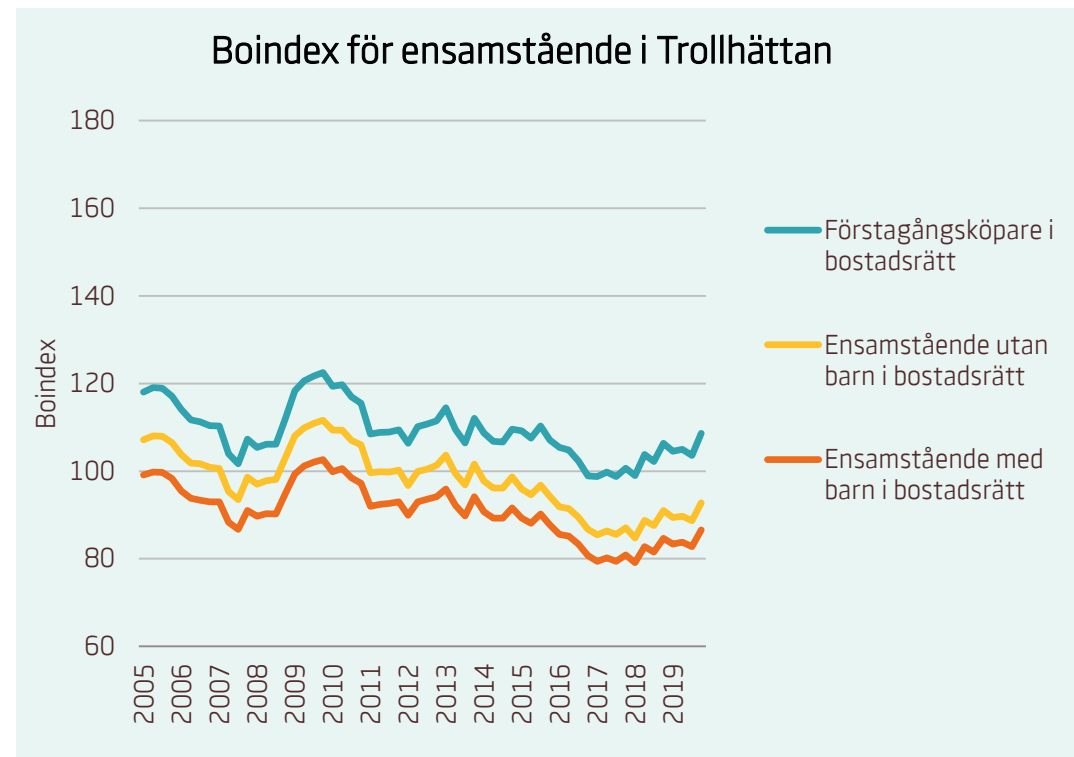

Boindex för Trollhättan

Motsvarande index för riket:

■	Sammanboende utan barn i bostadsrätt	135
■	Sammanboende med barn i bostadsrätt	131
■	Sammanboende med barn i småhus	117
■	Sammanboende utan barn i småhus	108

Motsvarande index för riket:

■	Förstagångsköpare i bostadsrätt	94
■	Ensamstående utan barn i bostadsrätt	81
■	Ensamstående med barn i bostadsrätt	76