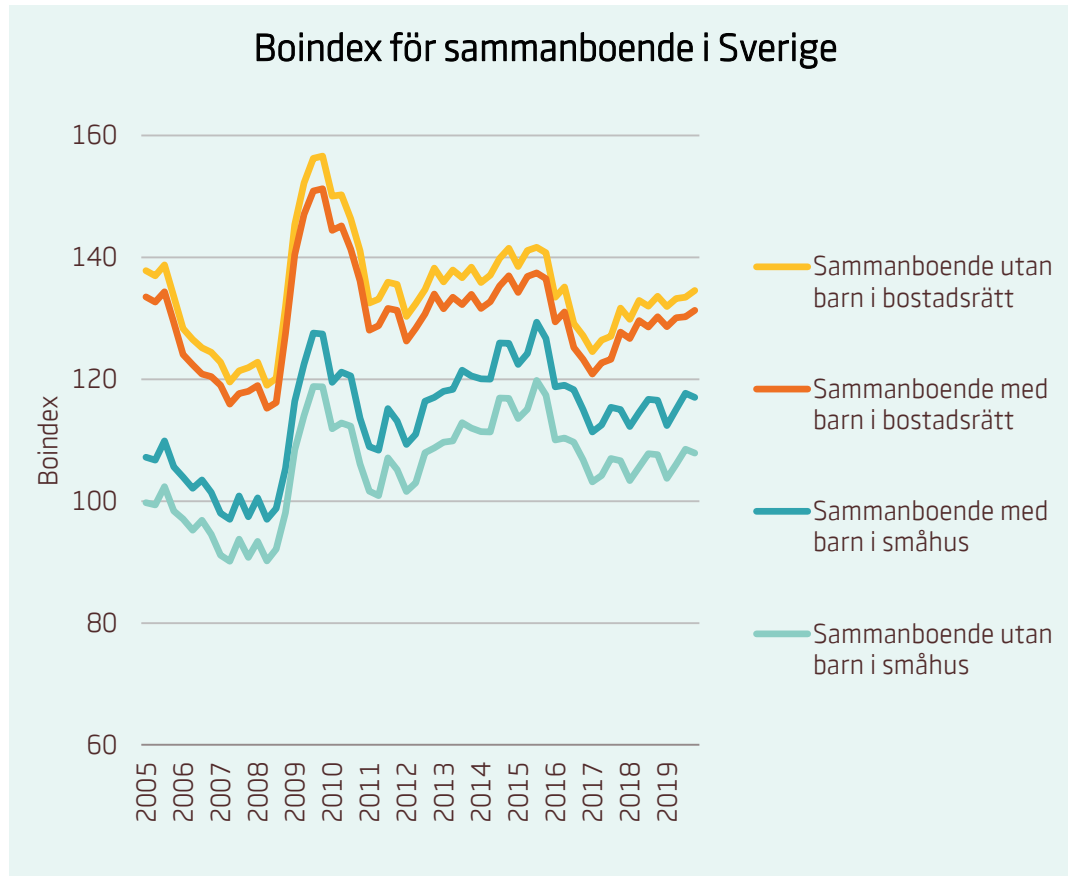

Boindex för Sverige

Innehållsförteckning

Regioner:

- [Region Stockholm](#)
- [Region Göteborg](#)
- [Region Malmö](#)
- [Kommuner med > 75 000](#)
- [Kommuner med < 75 000](#)

Kommuner:

- [Borlänge](#)
- [Borås](#)
- [Enköping](#)
- [Eskilstuna](#)
- [Falkenberg](#)
- [Falun](#)