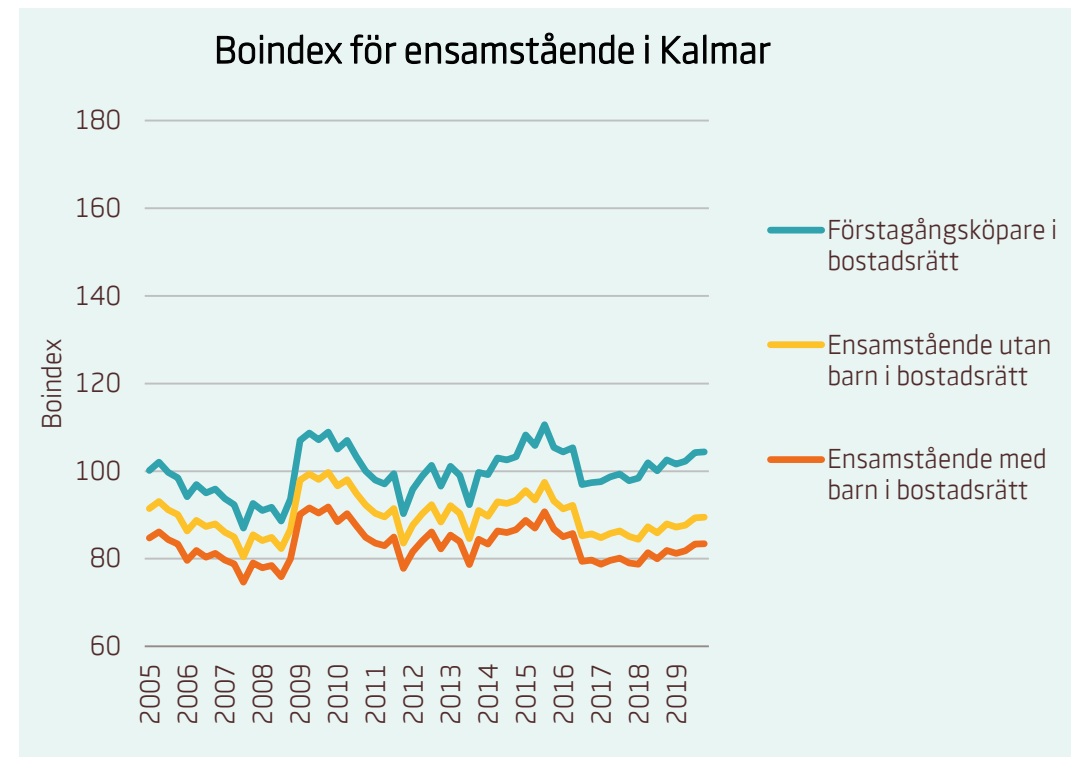

■	Förstagångsköpare i bostadsrätt	94
■	Ensamstående utan barn i bostadsrätt	81
■	Ensamstående med barn i bostadsrätt	76

Boindex för Jönköping

Motsvarande index för riket:

■ Sammanboende utan barn i bostadsrätt	135
■ Sammanboende med barn i bostadsrätt	131
■ Sammanboende med barn i småhus	117
■ Sammanboende utan barn i småhus	108

Motsvarande index för riket:

■ Förstagångsköpare i bostadsrätt	94
■ Ensamstående utan barn i bostadsrätt	81
■ Ensamstående med barn i bostadsrätt	76

Boindex för Kalmar

Motsvarande index för riket:

■ Sammanboende utan barn i bostadsrätt	135
■ Sammanboende med barn i bostadsrätt	131
■ Sammanboende med barn i småhus	117
■ Sammanboende utan barn i småhus	108