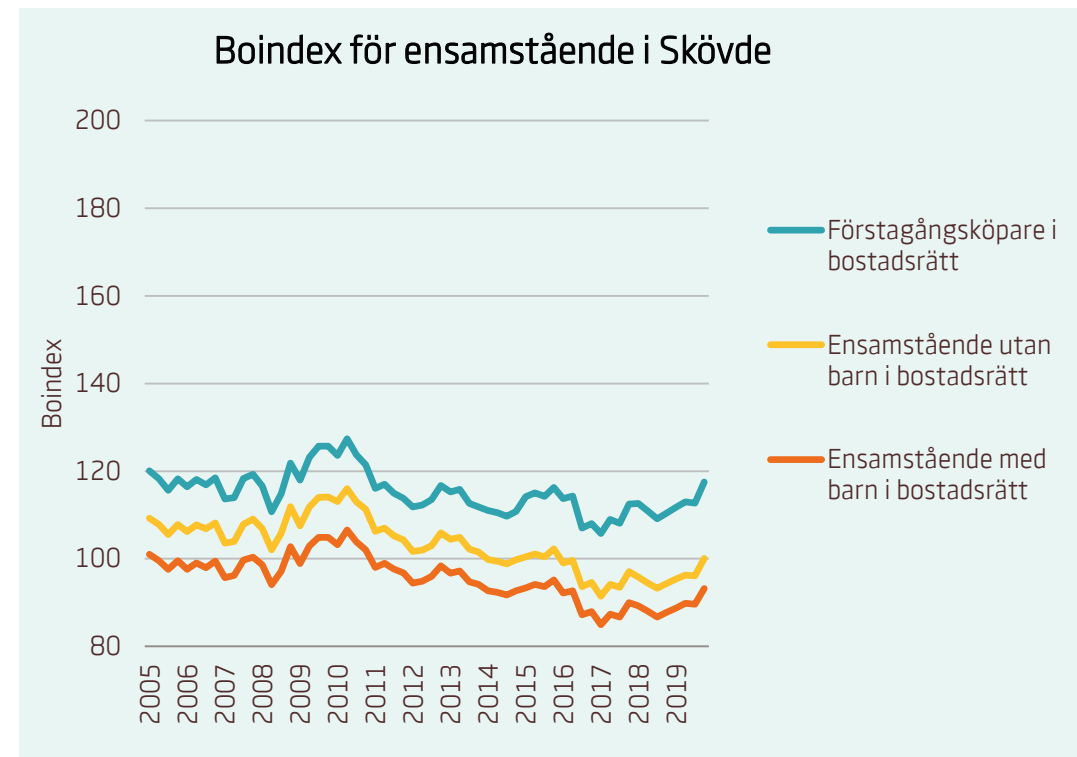

Motsvarande index för riket:

■ Förstagångsköpare i bostadsrätt	94
■ Ensamstående utan barn i bostadsrätt	81
■ Ensamstående med barn i bostadsrätt	76

Boindex för Skellefteå

Motsvarande index för riket:

■ Sammanboende utan barn i bostadsrätt	135
■ Sammanboende med barn i bostadsrätt	131
■ Sammanboende med barn i småhus	117
■ Sammanboende utan barn i småhus	108

Motsvarande index för riket:

■ Förstagångsköpare i bostadsrätt	94
■ Ensamstående utan barn i bostadsrätt	81
■ Ensamstående med barn i bostadsrätt	76

Boindex för Skövde

Motsvarande index för riket:

■ Sammanboende utan barn i bostadsrätt	135
■ Sammanboende med barn i bostadsrätt	131
■ Sammanboende med barn i småhus	117
■ Sammanboende utan barn i småhus	108