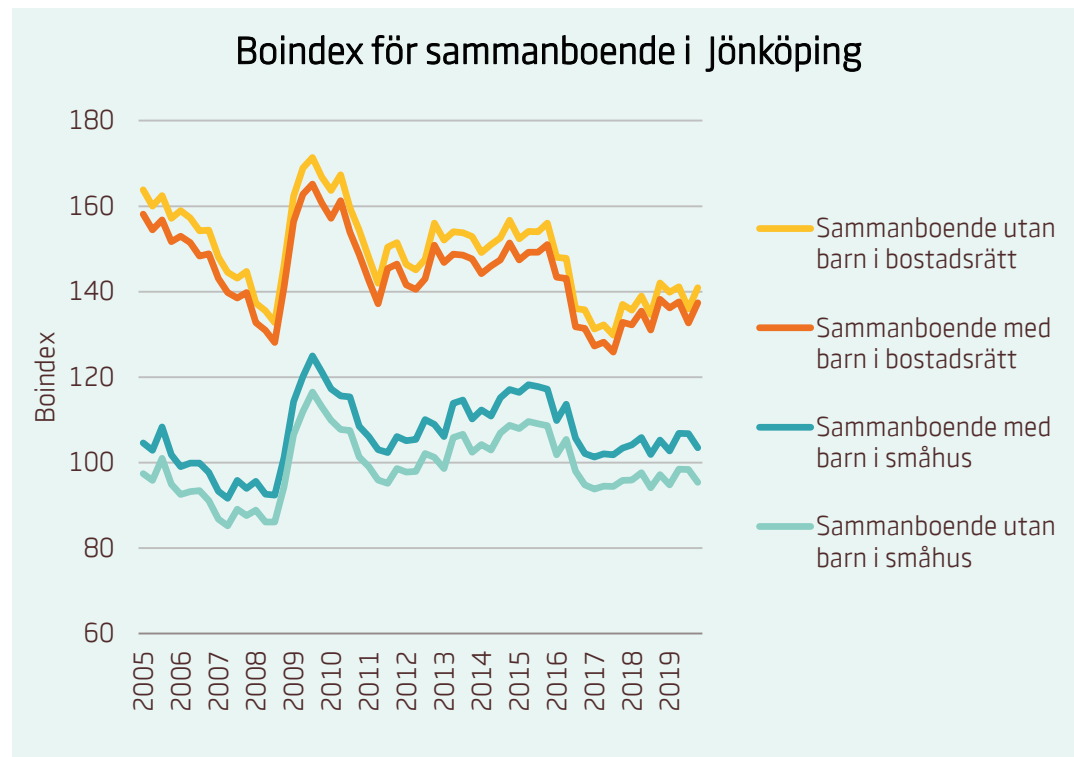

Boindex för Jönköping

Motsvarande index för riket:

■ Sammanboende utan barn i bostadsrätt	135
■ Sammanboende med barn i bostadsrätt	131
■ Sammanboende med barn i småhus	117
■ Sammanboende utan barn i småhus	108

Motsvarande index för riket:

■ Förstagångsköpare i bostadsrätt	94
■ Ensamstående utan barn i bostadsrätt	81
■ Ensamstående med barn i bostadsrätt	76