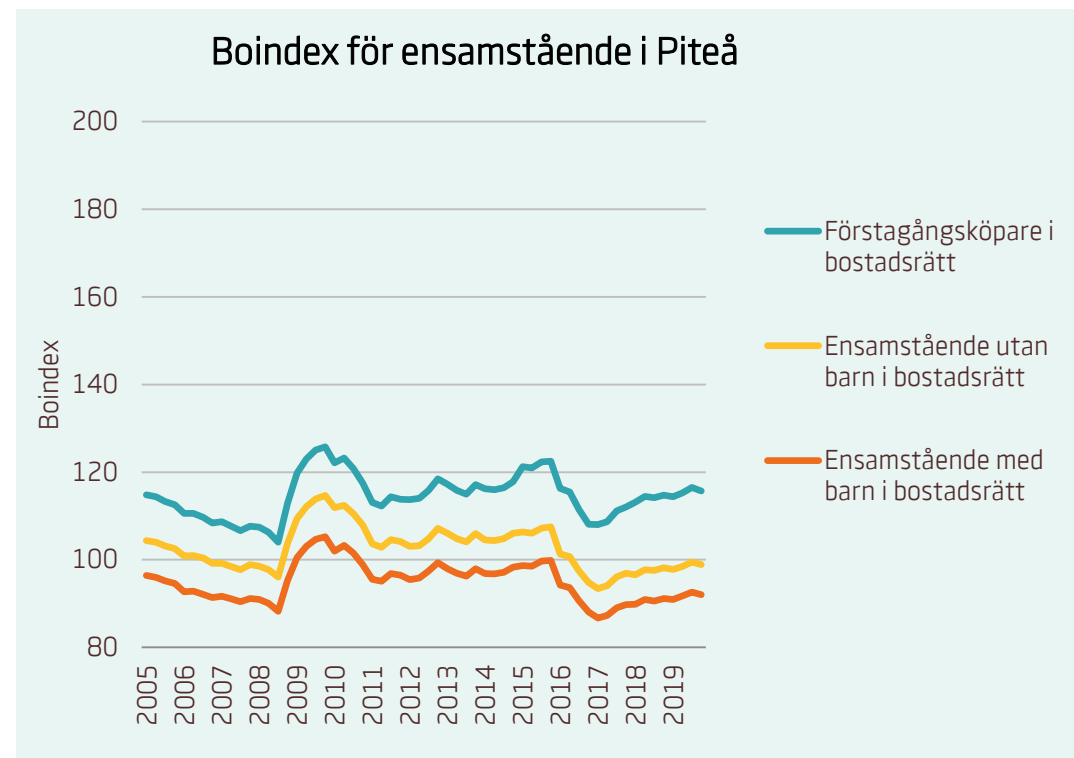

Motsvarande index för riket:

■ Förstagångsköpare i bostadsrätt	94
■ Ensamstående utan barn i bostadsrätt	81
■ Ensamstående med barn i bostadsrätt	76