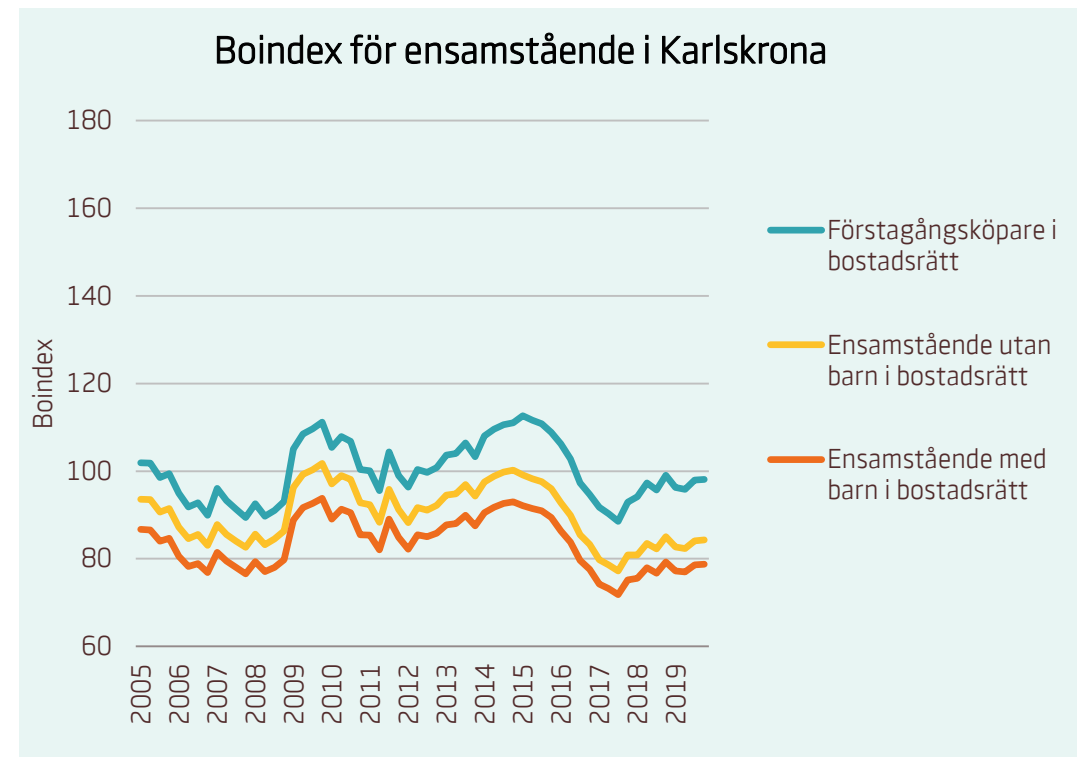

Boindex för Karlskrona

Motsvarande index för riket:

■	Sammanboende utan barn i bostadsrätt	135
■	Sammanboende med barn i bostadsrätt	131
■	Sammanboende med barn i småhus	117
■	Sammanboende utan barn i småhus	108

Motsvarande index för riket:

■	Förstagångsköpare i bostadsrätt	94
■	Ensamstående utan barn i bostadsrätt	81
■	Ensamstående med barn i bostadsrätt	76