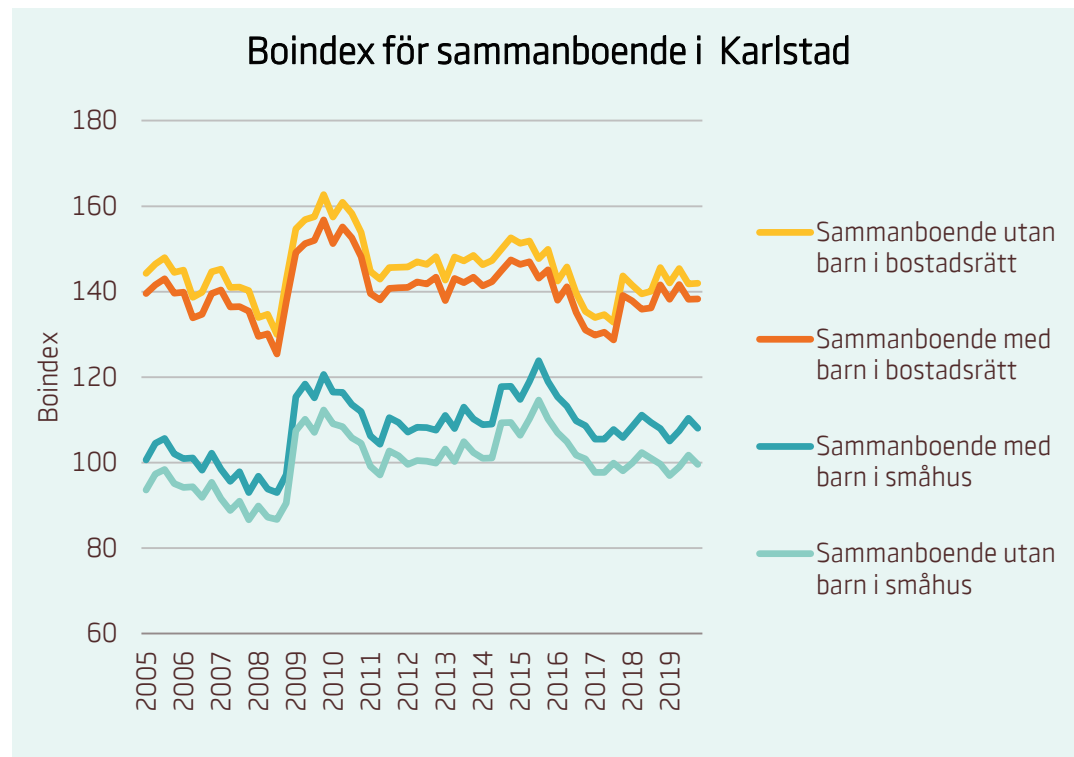

Boindex för Karlstad

Motsvarande index för riket:

■ Sammanboende utan barn i bostadsrätt	135
■ Sammanboende med barn i bostadsrätt	131
■ Sammanboende med barn i småhus	117
■ Sammanboende utan barn i småhus	108