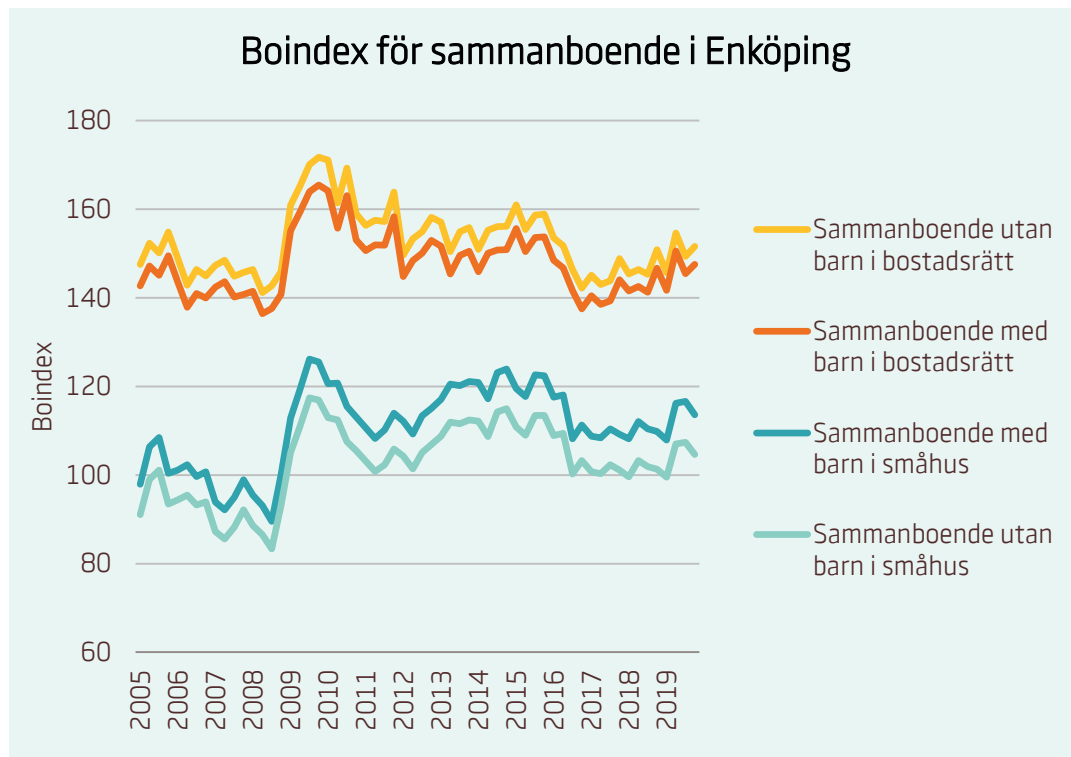

Motsvarande index för riket:

■	Förstagångsköpare i bostadsrätt	94
■	Ensamstående utan barn i bostadsrätt	81
■	Ensamstående med barn i bostadsrätt	76

Boindex för Borås

Motsvarande index för riket:

■	Sammanboende utan barn i bostadsrätt	135
■	Sammanboende med barn i bostadsrätt	131
■	Sammanboende med barn i småhus	117
■	Sammanboende utan barn i småhus	108

Motsvarande index för riket:

■	Förstagångsköpare i bostadsrätt	94
■	Ensamstående utan barn i bostadsrätt	81
■	Ensamstående med barn i bostadsrätt	76

Boindex för Enköping

Motsvarande index för riket:

■ Sammanboende utan barn i bostadsrätt	135
■ Sammanboende med barn i bostadsrätt	131
■ Sammanboende med barn i småhus	117
■ Sammanboende utan barn i småhus	108