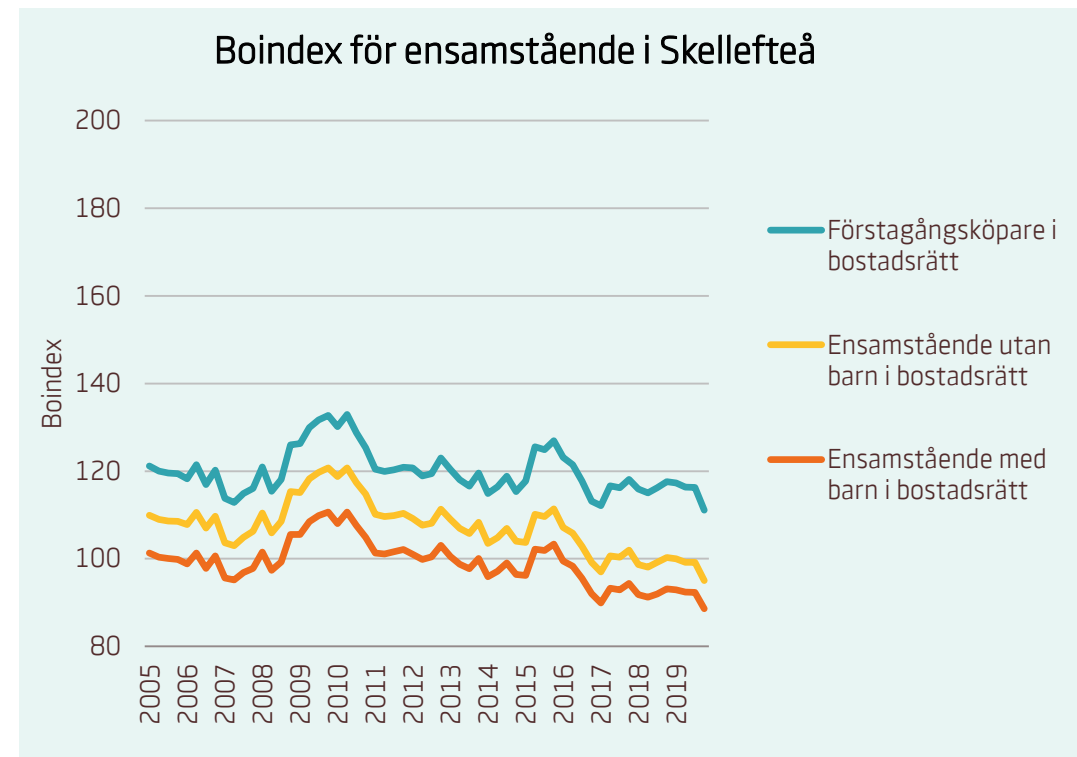

■ Förstagångsköpare i bostadsrätt	94
■ Ensamstående utan barn i bostadsrätt	81
■ Ensamstående med barn i bostadsrätt	76

Boindex för Sandviken

Motsvarande index för riket:

■ Sammanboende utan barn i bostadsrätt	135
■ Sammanboende med barn i bostadsrätt	131
■ Sammanboende med barn i småhus	117
■ Sammanboende utan barn i småhus	108

Motsvarande index för riket:

■ Förstagångsköpare i bostadsrätt	94
■ Ensamstående utan barn i bostadsrätt	81
■ Ensamstående med barn i bostadsrätt	76

Boindex för Skellefteå

Motsvarande index för riket:

■ Sammanboende utan barn i bostadsrätt	135
■ Sammanboende med barn i bostadsrätt	131
■ Sammanboende med barn i småhus	117
■ Sammanboende utan barn i småhus	108

Motsvarande index för riket:

■ Förstagångsköpare i bostadsrätt	94
■ Ensamstående utan barn i bostadsrätt	81
■ Ensamstående med barn i bostadsrätt	76

Boindex för Skövde

Motsvarande index för riket:

■ Sammanboende utan barn i bostadsrätt	135
■ Sammanboende med barn i bostadsrätt	131
■ Sammanboende med barn i småhus	117
■ Sammanboende utan barn i småhus	108