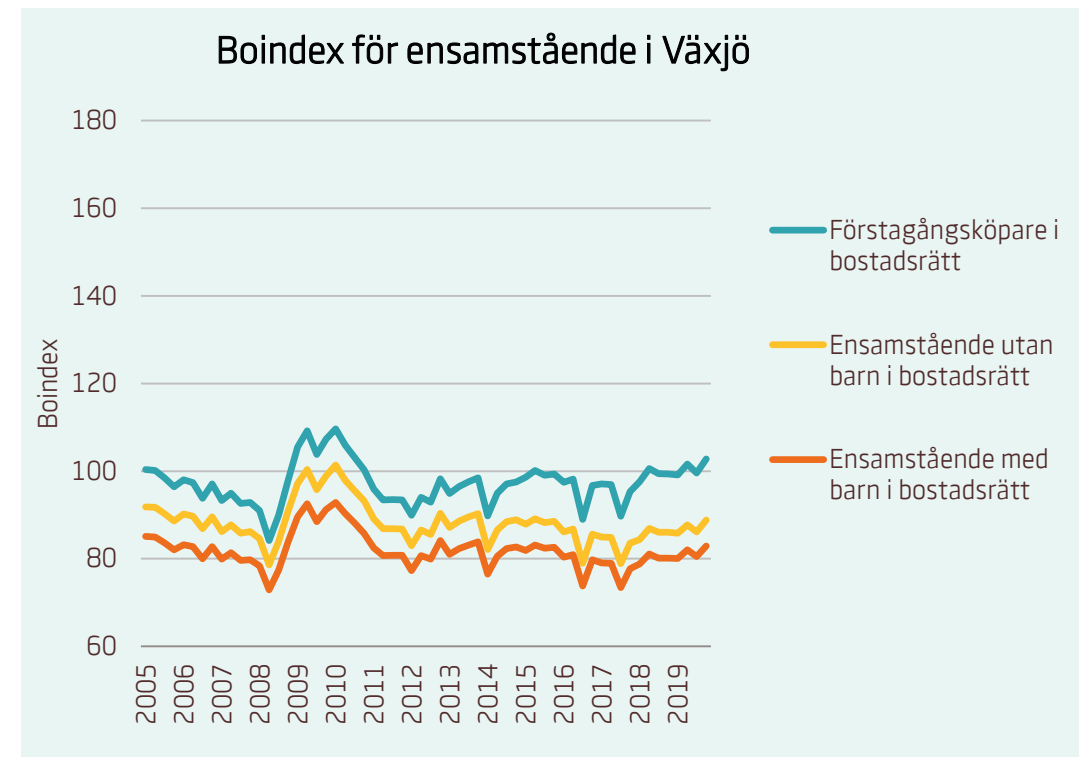

Motsvarande index för riket:

■	Förstagångsköpare i bostadsrätt	94
■	Ensamstående utan barn i bostadsrätt	81
■	Ensamstående med barn i bostadsrätt	76

Boindex för Växjö

Motsvarande index för riket:

■ Sammanboende utan barn i bostadsrätt	135
■ Sammanboende med barn i bostadsrätt	131
■ Sammanboende med barn i småhus	117
■ Sammanboende utan barn i småhus	108

Motsvarande index för riket:

■ Förstagångsköpare i bostadsrätt	94
■ Ensamstående utan barn i bostadsrätt	81
■ Ensamstående med barn i bostadsrätt	76

Boindex för Ängelholm

Höga bostadsrättspriser enstaka månader leder till ojämna indexserier.