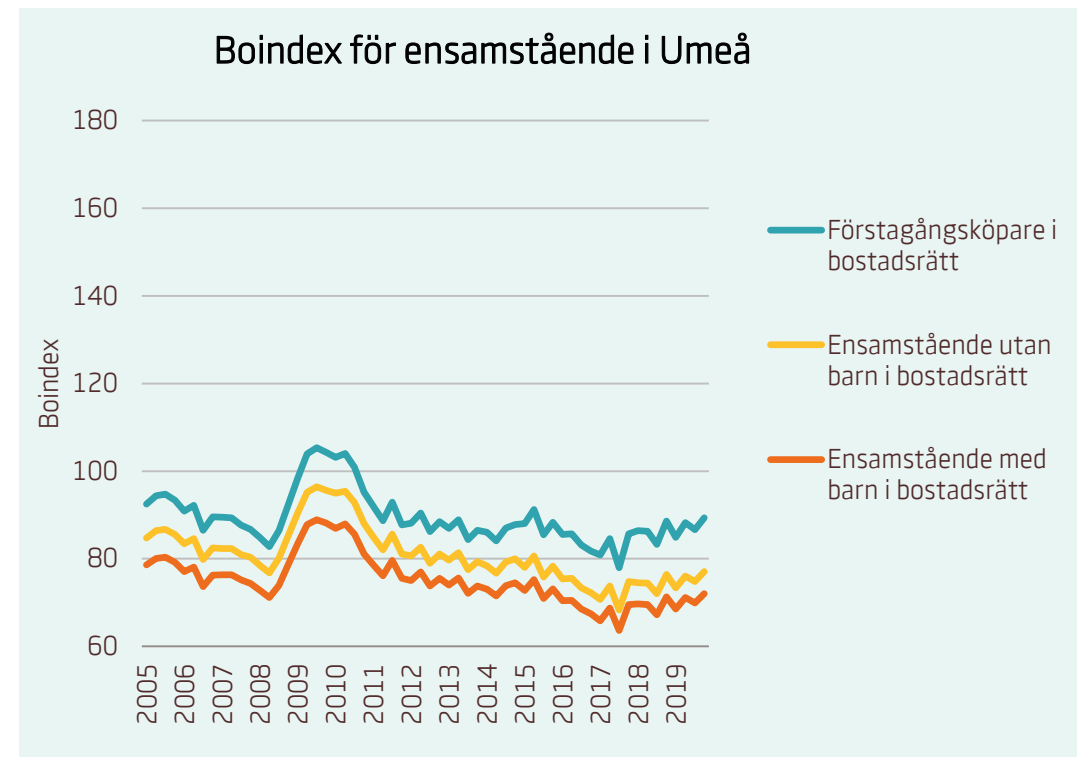

Motsvarande index för riket:

■	Förstagångsköpare i bostadsrätt	94
■	Ensamstående utan barn i bostadsrätt	81
■	Ensamstående med barn i bostadsrätt	76

Boindex för Uddevalla

Motsvarande index för riket:

■	Sammanboende utan barn i bostadsrätt	135
■	Sammanboende med barn i bostadsrätt	131
■	Sammanboende med barn i småhus	117
■	Sammanboende utan barn i småhus	108

Motsvarande index för riket:

■	Förstagångsköpare i bostadsrätt	94
■	Ensamstående utan barn i bostadsrätt	81
■	Ensamstående med barn i bostadsrätt	76

Boindex för Umeå

Motsvarande index för riket:

■	Sammanboende utan barn i bostadsrätt	135
■	Sammanboende med barn i bostadsrätt	131
■	Sammanboende med barn i småhus	117
■	Sammanboende utan barn i småhus	108