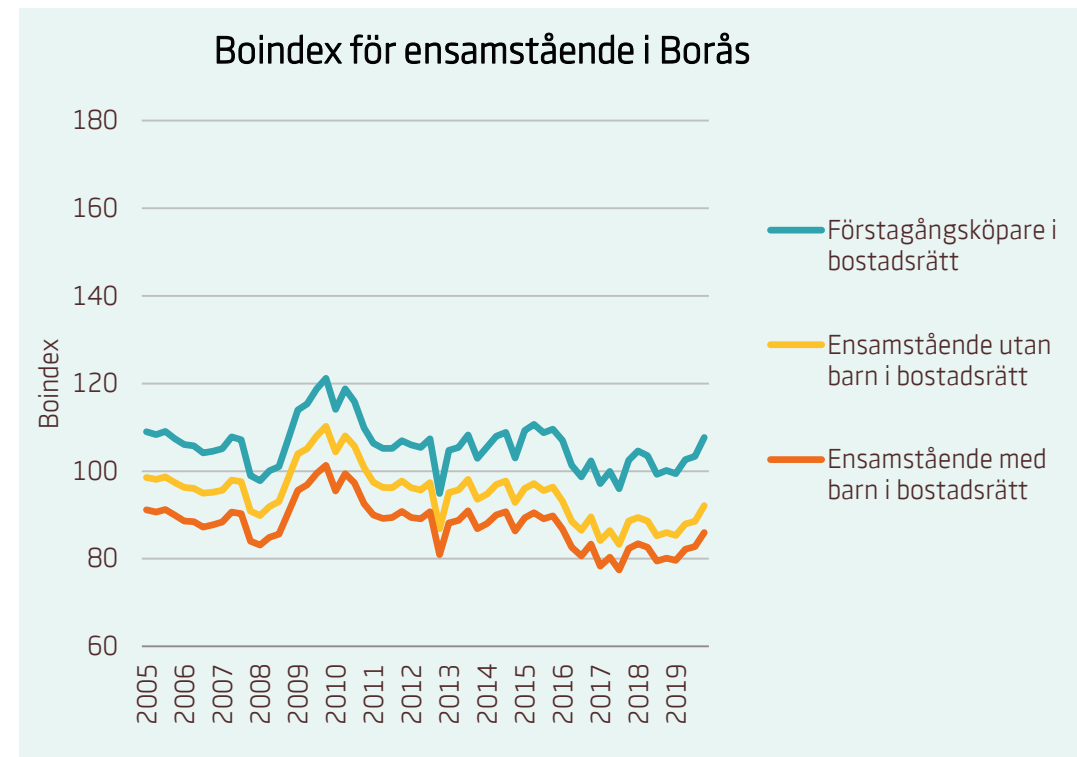

Boindex för Borlänge

Motsvarande index för riket:

■	Sammanboende utan barn i bostadsrätt	135
■	Sammanboende med barn i bostadsrätt	131
■	Sammanboende med barn i småhus	117
■	Sammanboende utan barn i småhus	108

Motsvarande index för riket:

■	Förstagångsköpare i bostadsrätt	94
■	Ensamstående utan barn i bostadsrätt	81
■	Ensamstående med barn i bostadsrätt	76

Boindex för Borås

Motsvarande index för riket:

■	Sammanboende utan barn i bostadsrätt	135
■	Sammanboende med barn i bostadsrätt	131
■	Sammanboende med barn i småhus	117
■	Sammanboende utan barn i småhus	108

Motsvarande index för riket:

■	Förstagångsköpare i bostadsrätt	94
■	Ensamstående utan barn i bostadsrätt	81
■	Ensamstående med barn i bostadsrätt	76

Boindex för Enköping

Motsvarande index för riket:

■ Sammanboende utan barn i bostadsrätt	135
■ Sammanboende med barn i bostadsrätt	131
■ Sammanboende med barn i småhus	117
■ Sammanboende utan barn i småhus	108