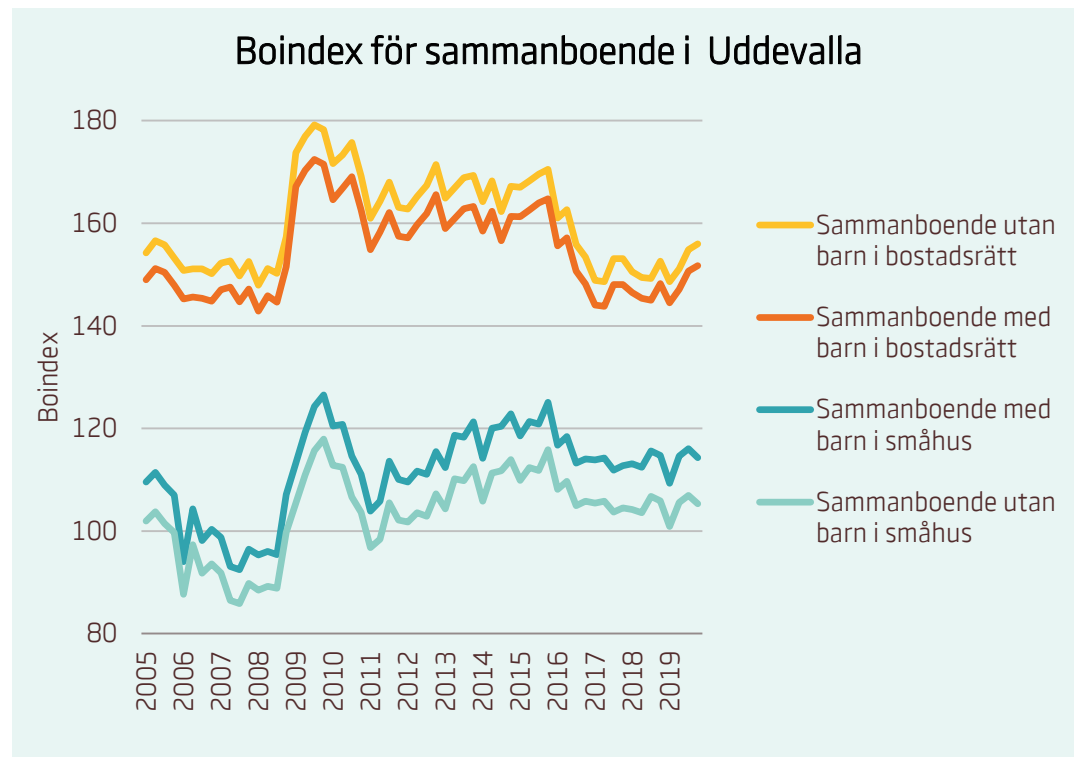

Boindex för Uddevalla

Motsvarande index för riket:

■	Sammanboende utan barn i bostadsrätt	135
■	Sammanboende med barn i bostadsrätt	131
■	Sammanboende med barn i småhus	117
■	Sammanboende utan barn i småhus	108

Motsvarande index för riket:

■	Förstagångsköpare i bostadsrätt	94
■	Ensamstående utan barn i bostadsrätt	81
■	Ensamstående med barn i bostadsrätt	76