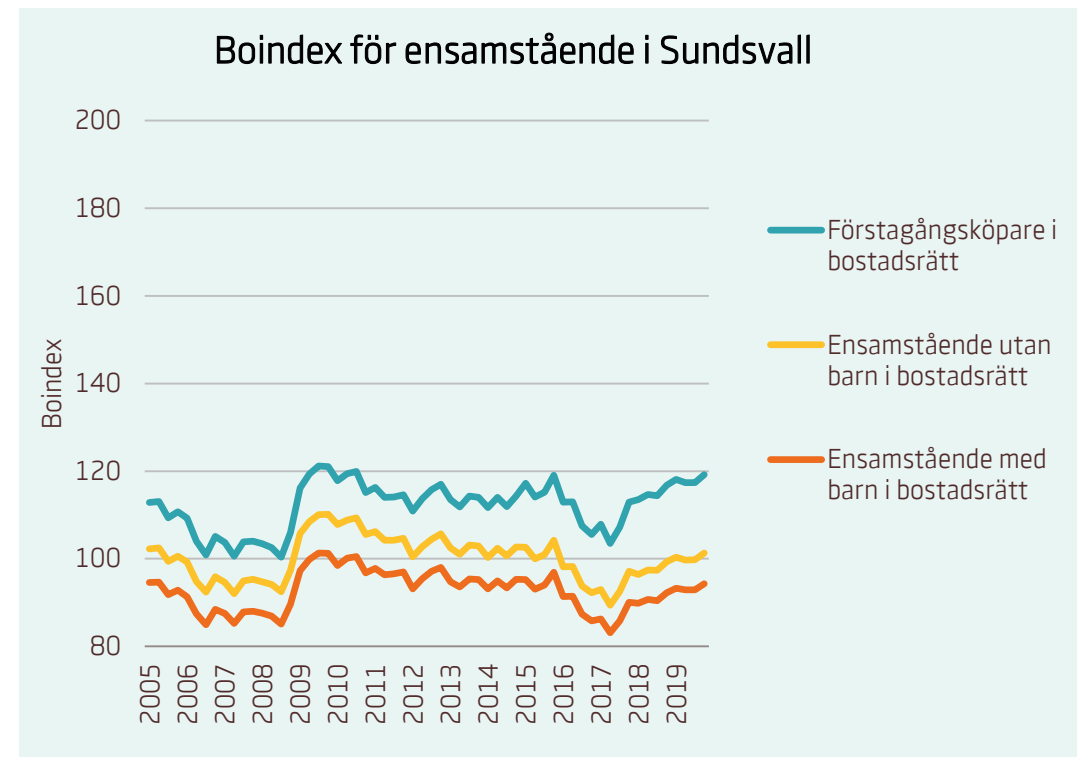

Boindex för Sundsvall

Motsvarande index för riket:

■	Sammanboende utan barn i bostadsrätt	135
■	Sammanboende med barn i bostadsrätt	131
■	Sammanboende med barn i småhus	117
■	Sammanboende utan barn i småhus	108

Motsvarande index för riket:

■	Förstagångsköpare i bostadsrätt	94
■	Ensamstående utan barn i bostadsrätt	81
■	Ensamstående med barn i bostadsrätt	76