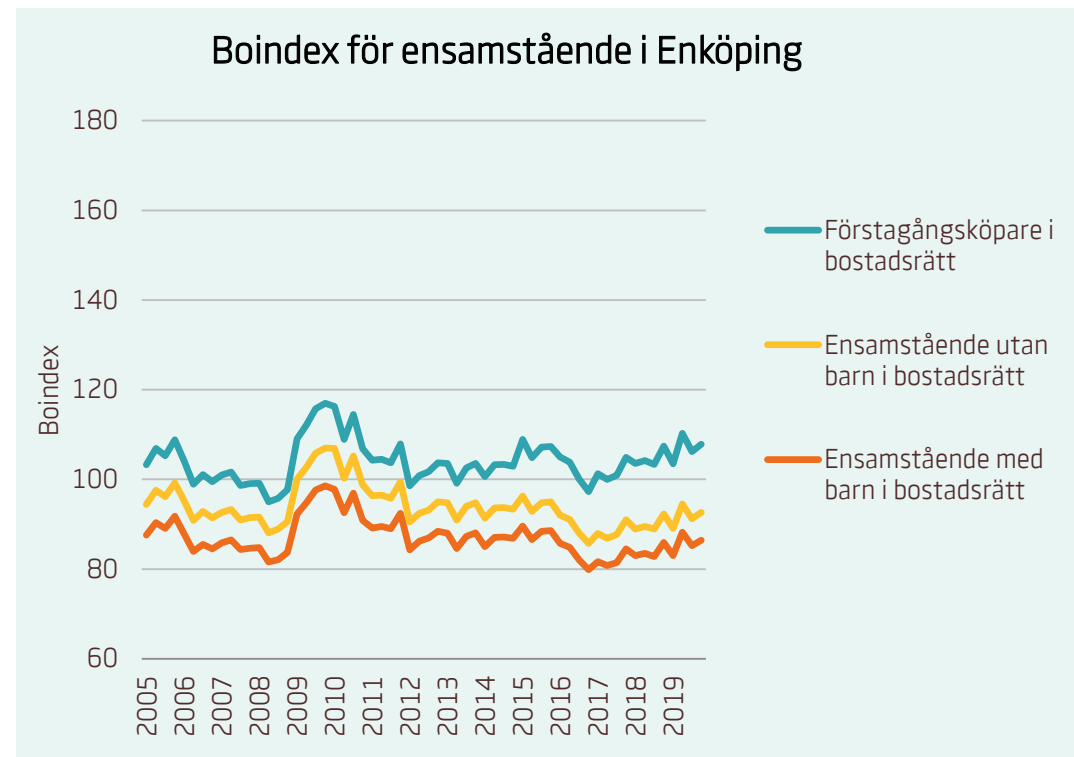

Motsvarande index för riket:

■	Förstagångsköpare i bostadsrätt	94
■	Ensamstående utan barn i bostadsrätt	81
■	Ensamstående med barn i bostadsrätt	76

Boindex för Borås

Motsvarande index för riket:

■	Sammanboende utan barn i bostadsrätt	135
■	Sammanboende med barn i bostadsrätt	131
■	Sammanboende med barn i småhus	117
■	Sammanboende utan barn i småhus	108

Motsvarande index för riket:

■	Förstagångsköpare i bostadsrätt	94
■	Ensamstående utan barn i bostadsrätt	81
■	Ensamstående med barn i bostadsrätt	76

Boindex för Enköping

Motsvarande index för riket:

■ Sammanboende utan barn i bostadsrätt	135
■ Sammanboende med barn i bostadsrätt	131
■ Sammanboende med barn i småhus	117
■ Sammanboende utan barn i småhus	108

Motsvarande index för riket:

■ Förstagångsköpare i bostadsrätt	94
■ Ensamstående utan barn i bostadsrätt	81
■ Ensamstående med barn i bostadsrätt	76

Boindex för Eskilstuna

Motsvarande index för riket:

■ Sammanboende utan barn i bostadsrätt	135
■ Sammanboende med barn i bostadsrätt	131
■ Sammanboende med barn i småhus	117
■ Sammanboende utan barn i småhus	108