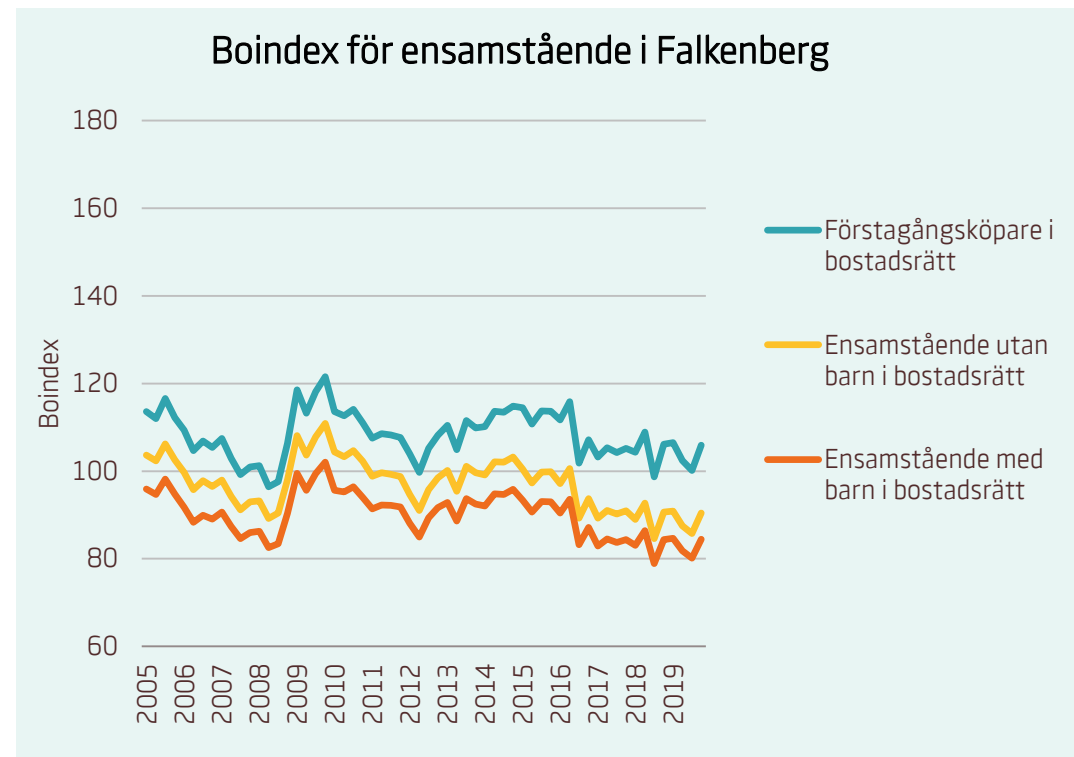

Motsvarande index för riket:

■	Förstagångsköpare i bostadsrätt	94
■	Ensamstående utan barn i bostadsrätt	81
■	Ensamstående med barn i bostadsrätt	76

Boindex för Enköping

Motsvarande index för riket:

■ Sammanboende utan barn i bostadsrätt	135
■ Sammanboende med barn i bostadsrätt	131
■ Sammanboende med barn i småhus	117
■ Sammanboende utan barn i småhus	108

Motsvarande index för riket:

■ Förstagångsköpare i bostadsrätt	94
■ Ensamstående utan barn i bostadsrätt	81
■ Ensamstående med barn i bostadsrätt	76

Boindex för Eskilstuna

Motsvarande index för riket:

■ Sammanboende utan barn i bostadsrätt	135
■ Sammanboende med barn i bostadsrätt	131
■ Sammanboende med barn i småhus	117
■ Sammanboende utan barn i småhus	108

Motsvarande index för riket:

■ Förstagångsköpare i bostadsrätt	94
■ Ensamstående utan barn i bostadsrätt	81
■ Ensamstående med barn i bostadsrätt	76

Boindex för Falkenberg

Motsvarande index för riket:

■	Sammanboende utan barn i bostadsrätt	135
■	Sammanboende med barn i bostadsrätt	131
■	Sammanboende med barn i småhus	117
■	Sammanboende utan barn i småhus	108