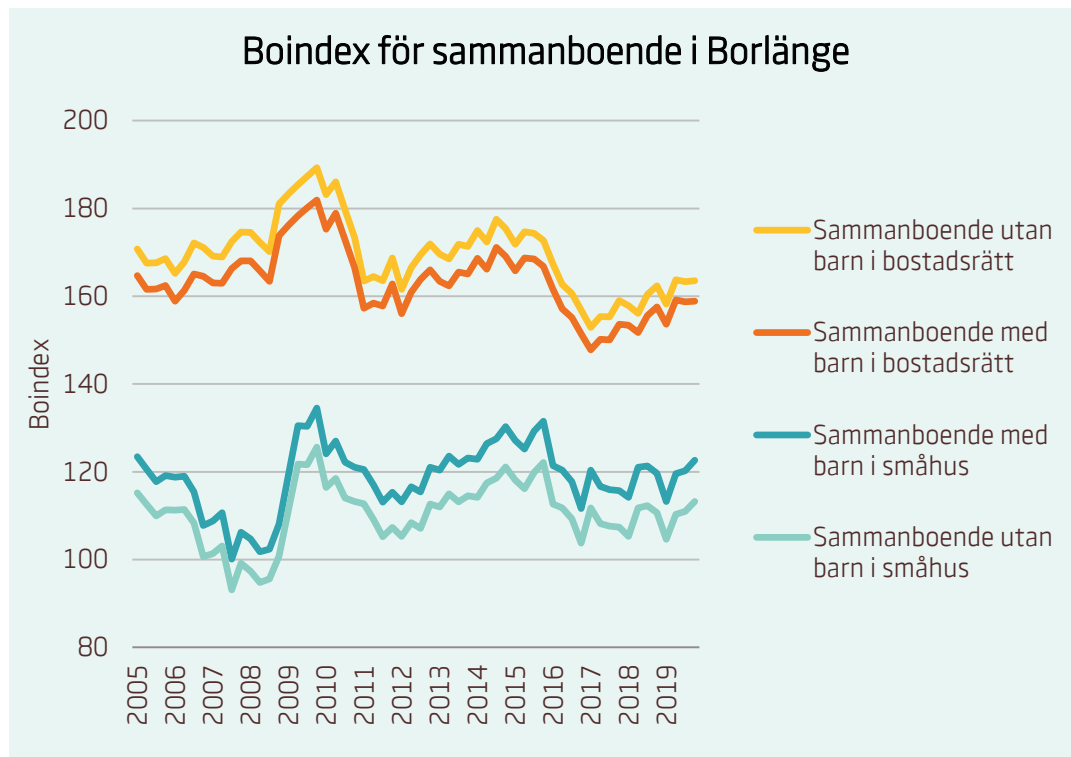

Boindex för Borlänge

Motsvarande index för riket:

■	Sammanboende utan barn i bostadsrätt	135
■	Sammanboende med barn i bostadsrätt	131
■	Sammanboende med barn i småhus	117
■	Sammanboende utan barn i småhus	108