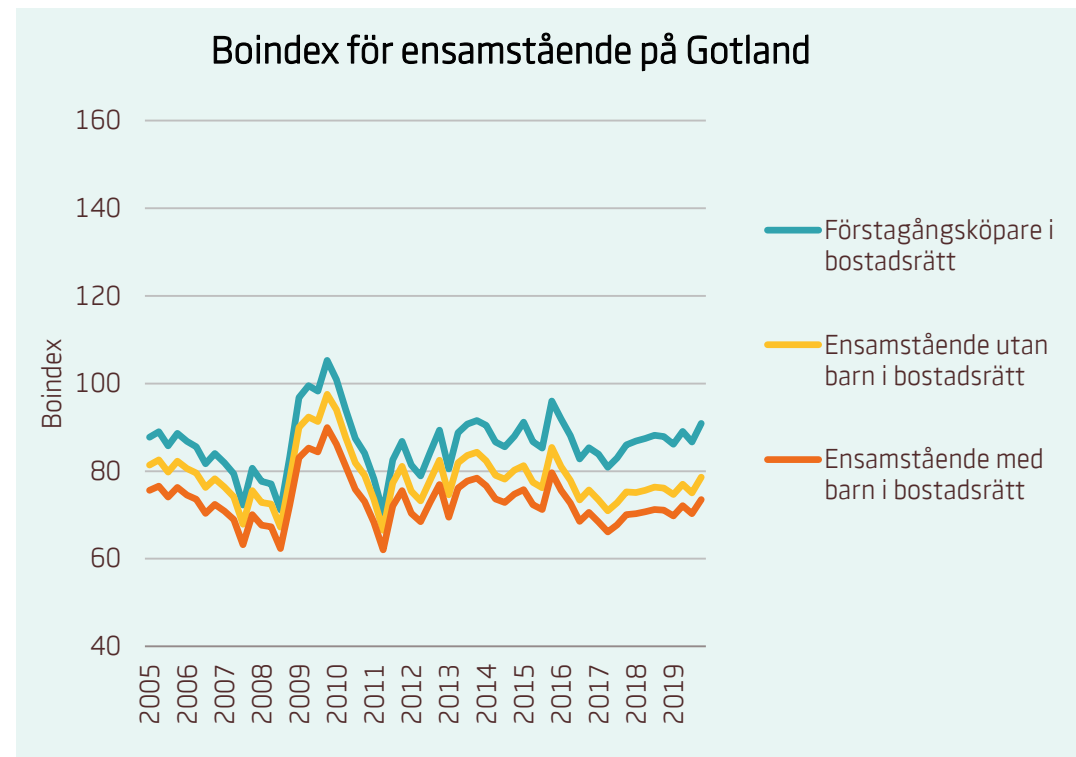

Motsvarande index för riket:

■ Förstagångsköpare i bostadsrätt	94
■ Ensamstående utan barn i bostadsrätt	81
■ Ensamstående med barn i bostadsrätt	76

Boindex för Falkenberg

Motsvarande index för riket:

■	Sammanboende utan barn i bostadsrätt	135
■	Sammanboende med barn i bostadsrätt	131
■	Sammanboende med barn i småhus	117
■	Sammanboende utan barn i småhus	108

Motsvarande index för riket:

■	Förstagångsköpare i bostadsrätt	94
■	Ensamstående utan barn i bostadsrätt	81
■	Ensamstående med barn i bostadsrätt	76

Boindex för Falun

Motsvarande index för riket:

■	Sammanboende utan barn i bostadsrätt	135
■	Sammanboende med barn i bostadsrätt	131
■	Sammanboende med barn i småhus	117
■	Sammanboende utan barn i småhus	108

Motsvarande index för riket:

■	Förstagångsköpare i bostadsrätt	94
■	Ensamstående utan barn i bostadsrätt	81
■	Ensamstående med barn i bostadsrätt	76

Boindex för Gotland

Motsvarande index för riket:

■	Sammanboende utan barn i bostadsrätt	135
■	Sammanboende med barn i bostadsrätt	131
■	Sammanboende med barn i småhus	117
■	Sammanboende utan barn i småhus	108