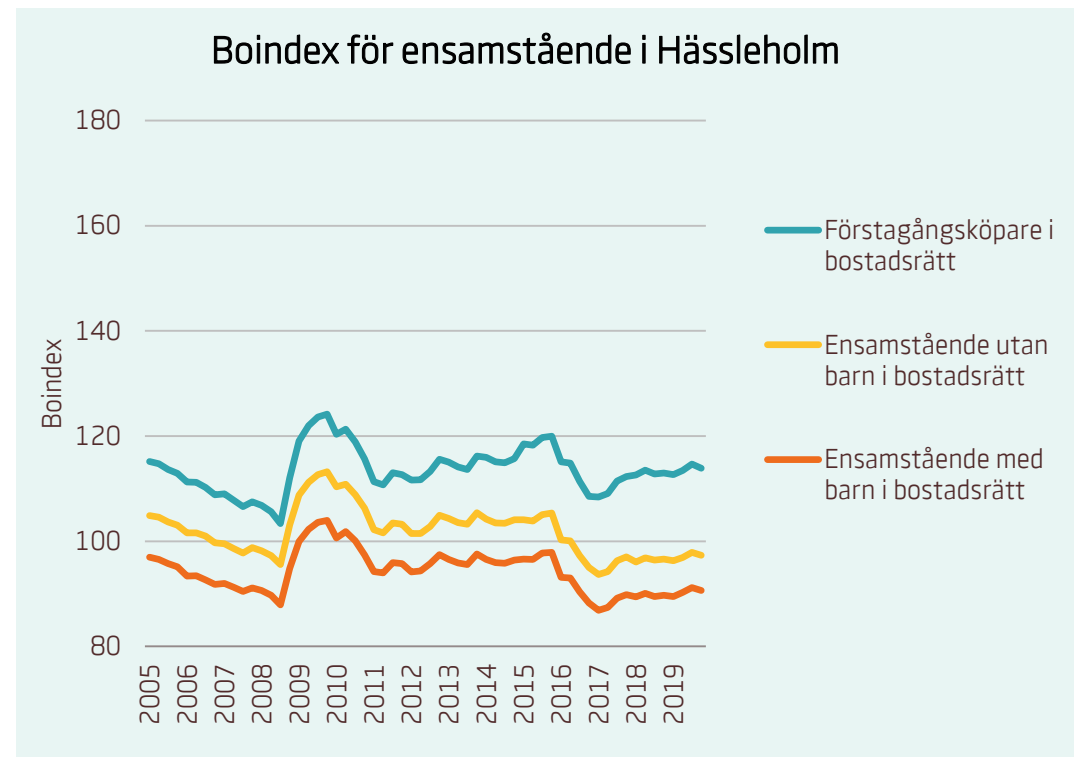

Motsvarande index för riket:

■	Förstagångsköpare i bostadsrätt	94
■	Ensamstående utan barn i bostadsrätt	81
■	Ensamstående med barn i bostadsrätt	76