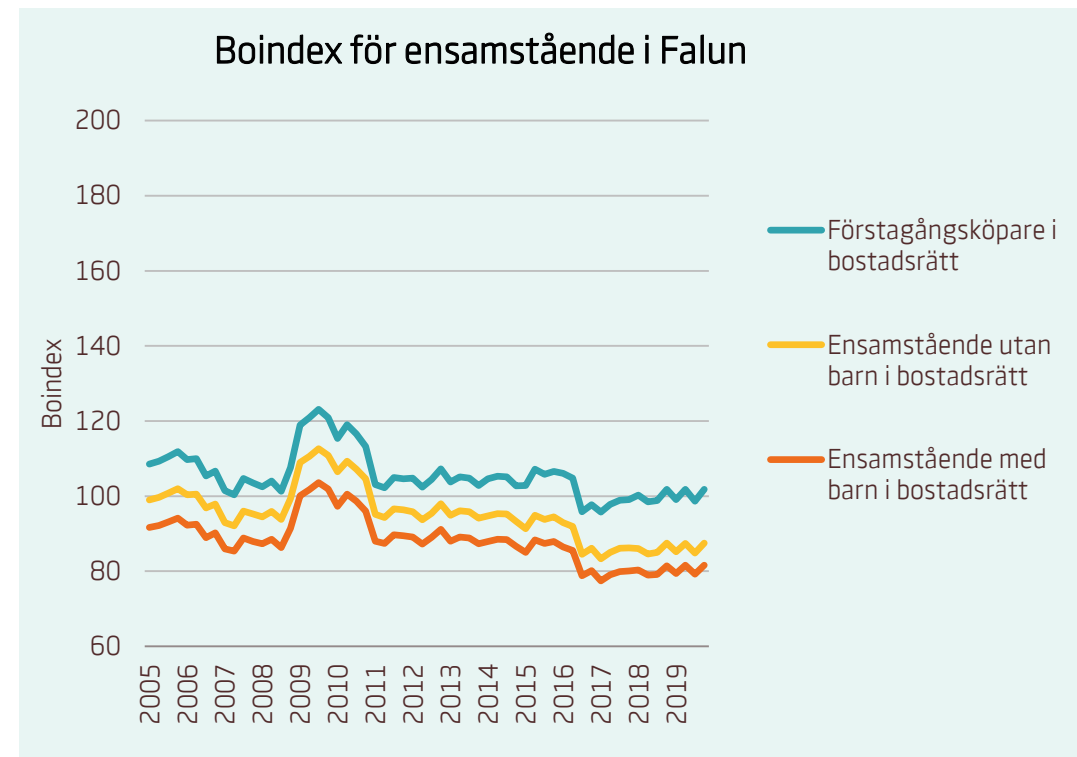

Motsvarande index för riket:

■ Förstagångsköpare i bostadsrätt	94
■ Ensamstående utan barn i bostadsrätt	81
■ Ensamstående med barn i bostadsrätt	76

Boindex för Eskilstuna

Motsvarande index för riket:

■ Sammanboende utan barn i bostadsrätt	135
■ Sammanboende med barn i bostadsrätt	131
■ Sammanboende med barn i småhus	117
■ Sammanboende utan barn i småhus	108

Motsvarande index för riket:

■ Förstagångsköpare i bostadsrätt	94
■ Ensamstående utan barn i bostadsrätt	81
■ Ensamstående med barn i bostadsrätt	76

Boindex för Falkenberg

Motsvarande index för riket:

■	Sammanboende utan barn i bostadsrätt	135
■	Sammanboende med barn i bostadsrätt	131
■	Sammanboende med barn i småhus	117
■	Sammanboende utan barn i småhus	108

Motsvarande index för riket:

■	Förstagångsköpare i bostadsrätt	94
■	Ensamstående utan barn i bostadsrätt	81
■	Ensamstående med barn i bostadsrätt	76

Boindex för Falun

Motsvarande index för riket:

■	Sammanboende utan barn i bostadsrätt	135
■	Sammanboende med barn i bostadsrätt	131
■	Sammanboende med barn i småhus	117
■	Sammanboende utan barn i småhus	108