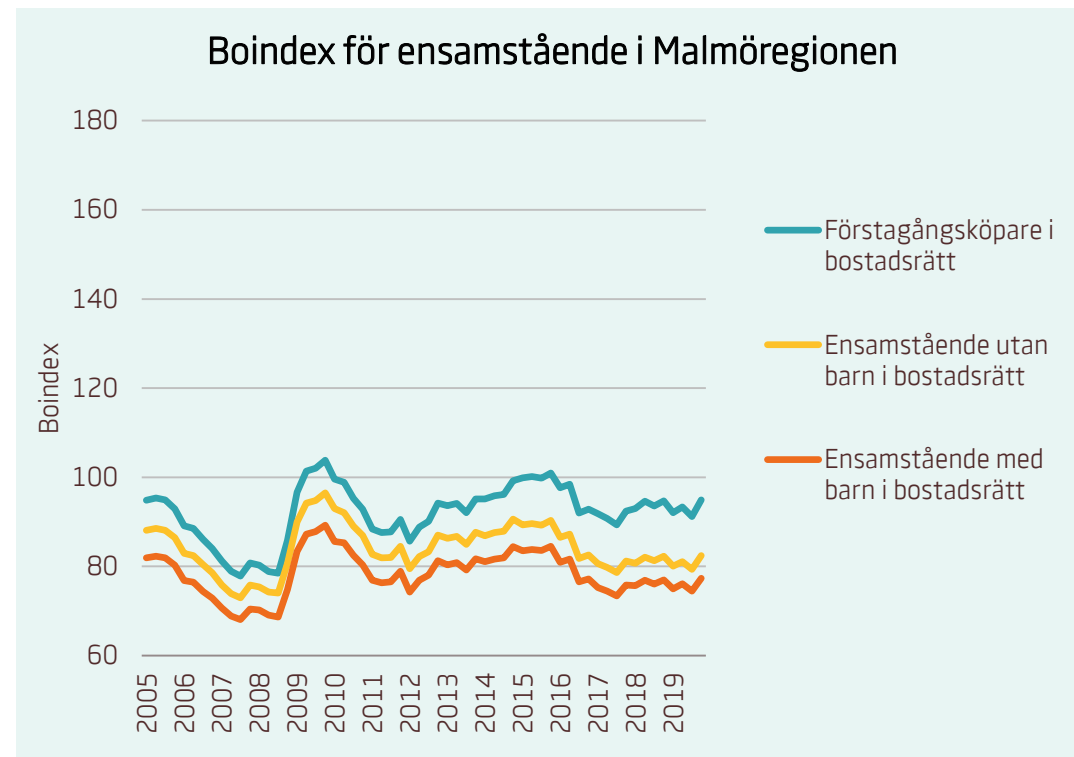

Motsvarande index för riket:

■ Förstagångsköpare i bostadsrätt	94
■ Ensamstående utan barn i bostadsrätt	81
■ Ensamstående med barn i bostadsrätt	76

Boindex för Malmöregionen

Motsvarande index för riket:

■ Sammanboende utan barn i bostadsrätt	135
■ Sammanboende med barn i bostadsrätt	131
■ Sammanboende med barn i småhus	117
■ Sammanboende utan barn i småhus	108

Motsvarande index för riket:

■ Förstagångsköpare i bostadsrätt	94
■ Ensamstående utan barn i bostadsrätt	81
■ Ensamstående med barn i bostadsrätt	76