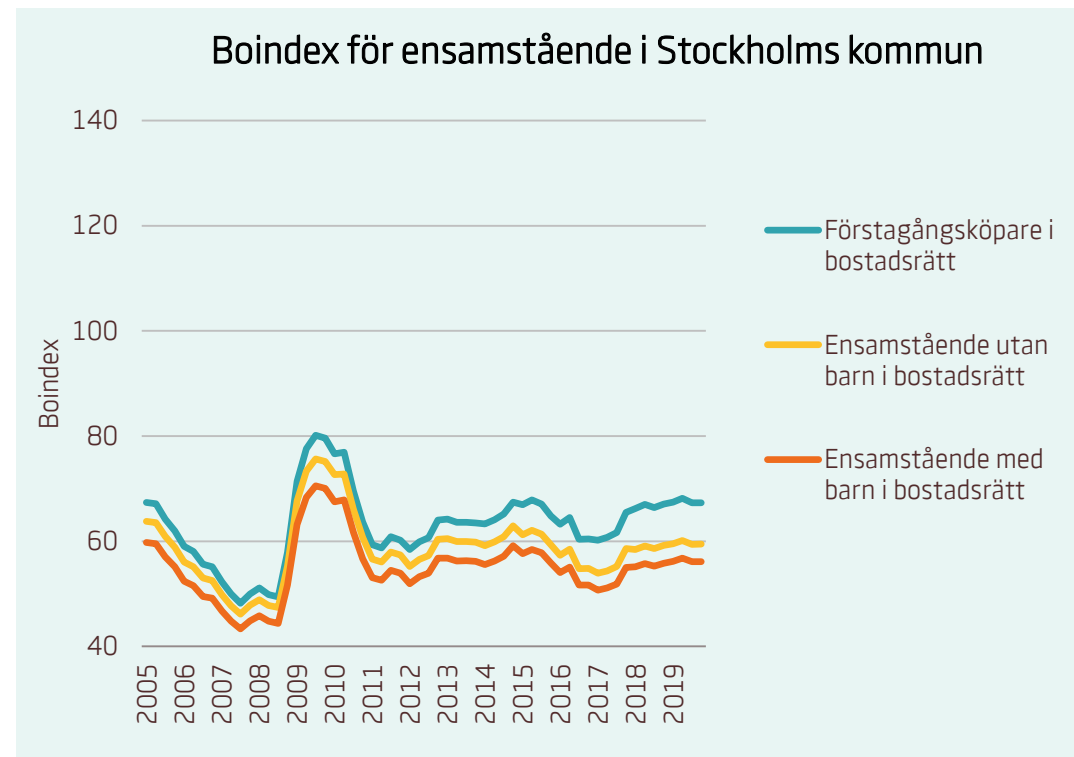

Motsvarande index för riket:

Förstagångsköpare i bostadsrätt	94
Ensamstående utan barn i bostadsrätt	81
Ensamstående med barn i bostadsrätt	76

Boindex för Stockholms kommun

Motsvarande index för riket:

■	Sammanboende utan barn i bostadsrätt	135
■	Sammanboende med barn i bostadsrätt	131
■	Sammanboende med barn i småhus	117
■	Sammanboende utan barn i småhus	108