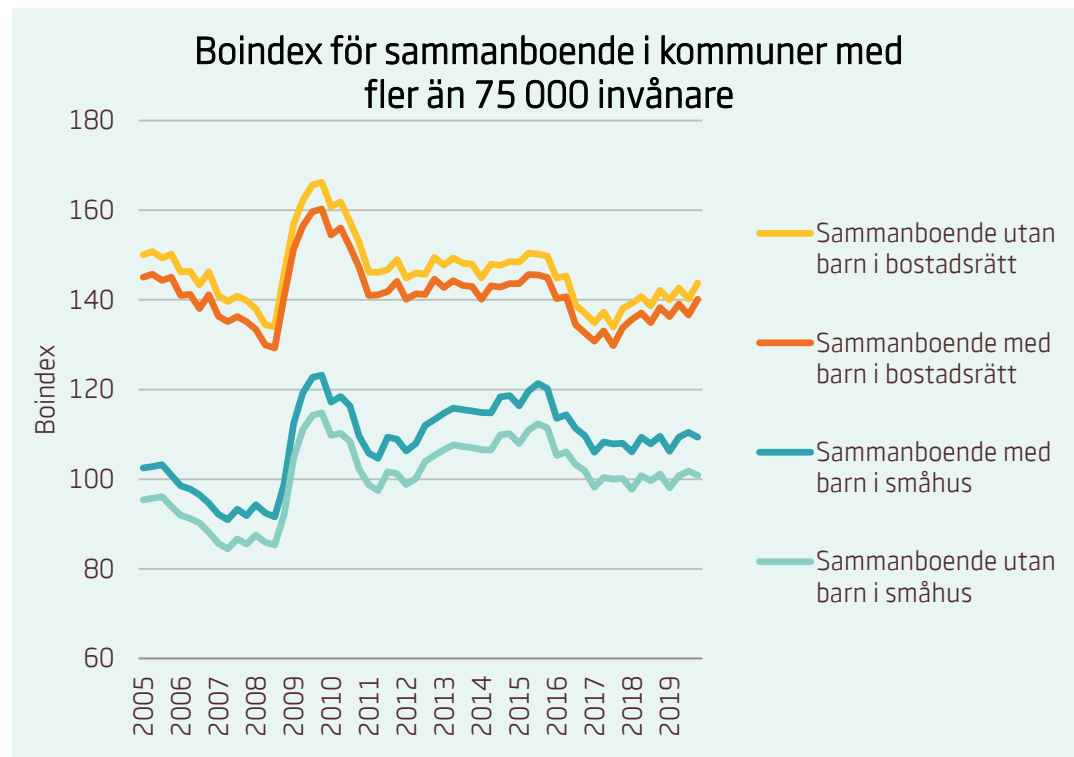

Boindex för kommuner med fler än 75 000 invånare

Motsvarande index för riket:

Sammanboende utan barn i bostadsrätt	135
Sammanboende med barn i bostadsrätt	131
Sammanboende med barn i småhus	117
Sammanboende utan barn i småhus	108