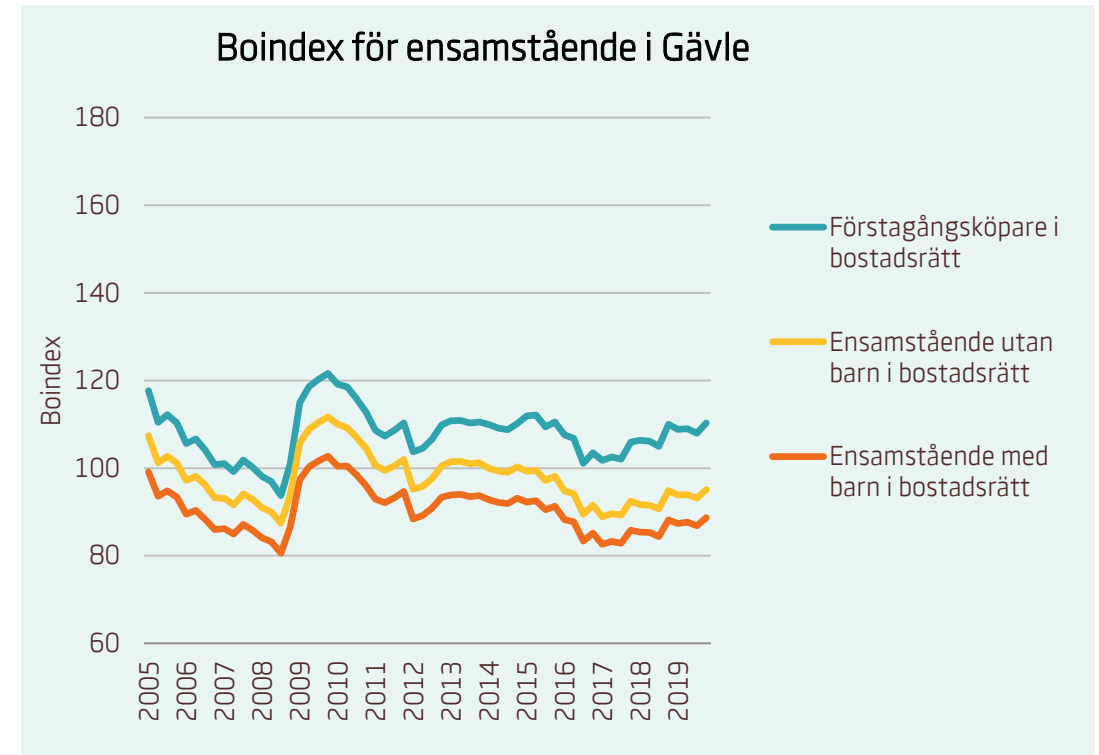

Motsvarande index för riket:

■	Förstagångsköpare i bostadsrätt	94
■	Ensamstående utan barn i bostadsrätt	81
■	Ensamstående med barn i bostadsrätt	76

Boindex för Gävle

Motsvarande index för riket:

■	Sammanboende utan barn i bostadsrätt	135
■	Sammanboende med barn i bostadsrätt	131
■	Sammanboende med barn i småhus	117
■	Sammanboende utan barn i småhus	108