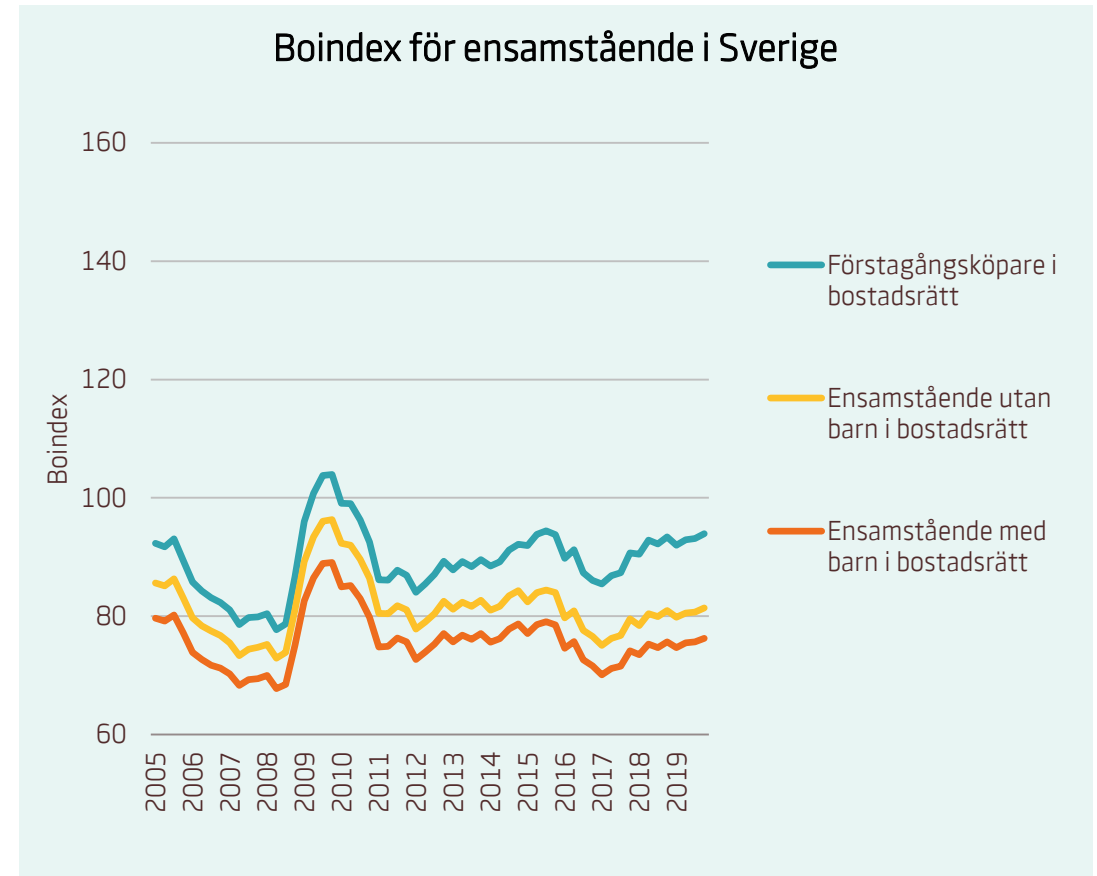

Boindex för Sverige

Innehållsförteckning

Regioner:

- [Region Stockholm](#)
- [Region Göteborg](#)
- [Region Malmö](#)
- [Kommuner med > 75 000](#)
- [Kommuner med < 75 000](#)

Kommuner:

- [Borlänge](#)
- [Borås](#)
- [Enköping](#)
- [Eskilstuna](#)
- [Falkenberg](#)
- [Falun](#)