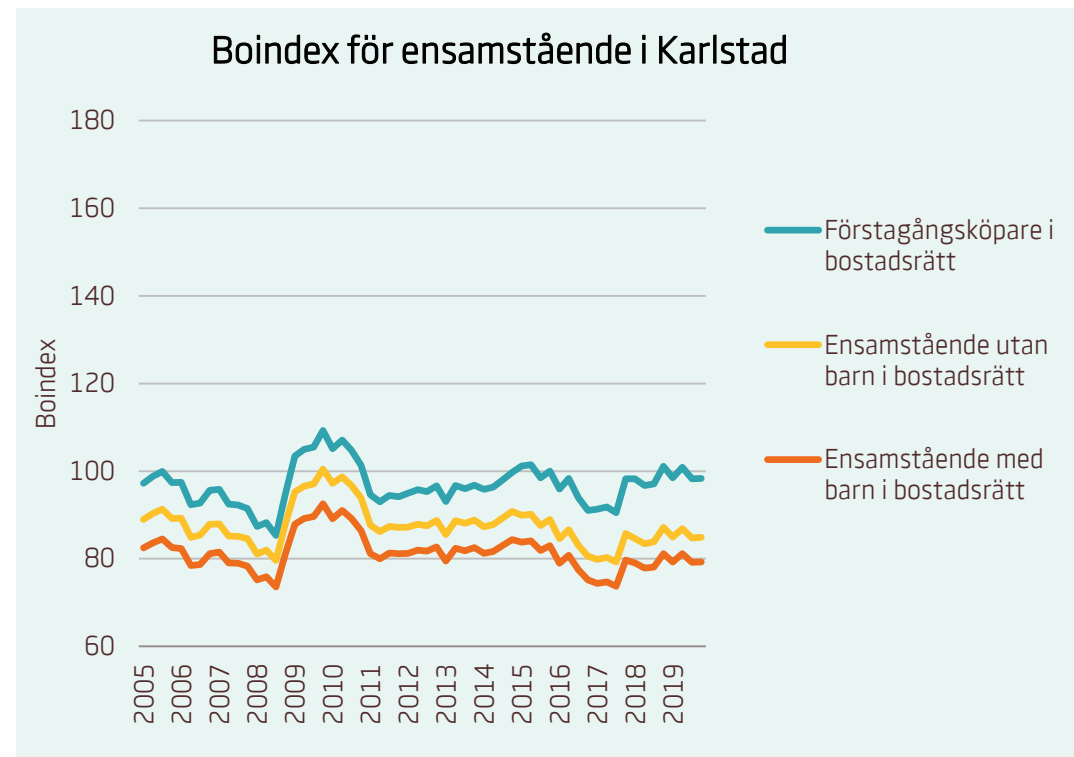

Motsvarande index för riket:

■	Förstagångsköpare i bostadsrätt	94
■	Ensamstående utan barn i bostadsrätt	81
■	Ensamstående med barn i bostadsrätt	76

Boindex för Karlstad

Motsvarande index för riket:

■ Sammanboende utan barn i bostadsrätt	135
■ Sammanboende med barn i bostadsrätt	131
■ Sammanboende med barn i småhus	117
■ Sammanboende utan barn i småhus	108

Motsvarande index för riket:

■ Förstagångsköpare i bostadsrätt	94
■ Ensamstående utan barn i bostadsrätt	81
■ Ensamstående med barn i bostadsrätt	76

Boindex för Kristianstad

Motsvarande index för riket:

■ Sammanboende utan barn i bostadsrätt	135
■ Sammanboende med barn i bostadsrätt	131
■ Sammanboende med barn i småhus	117
■ Sammanboende utan barn i småhus	108