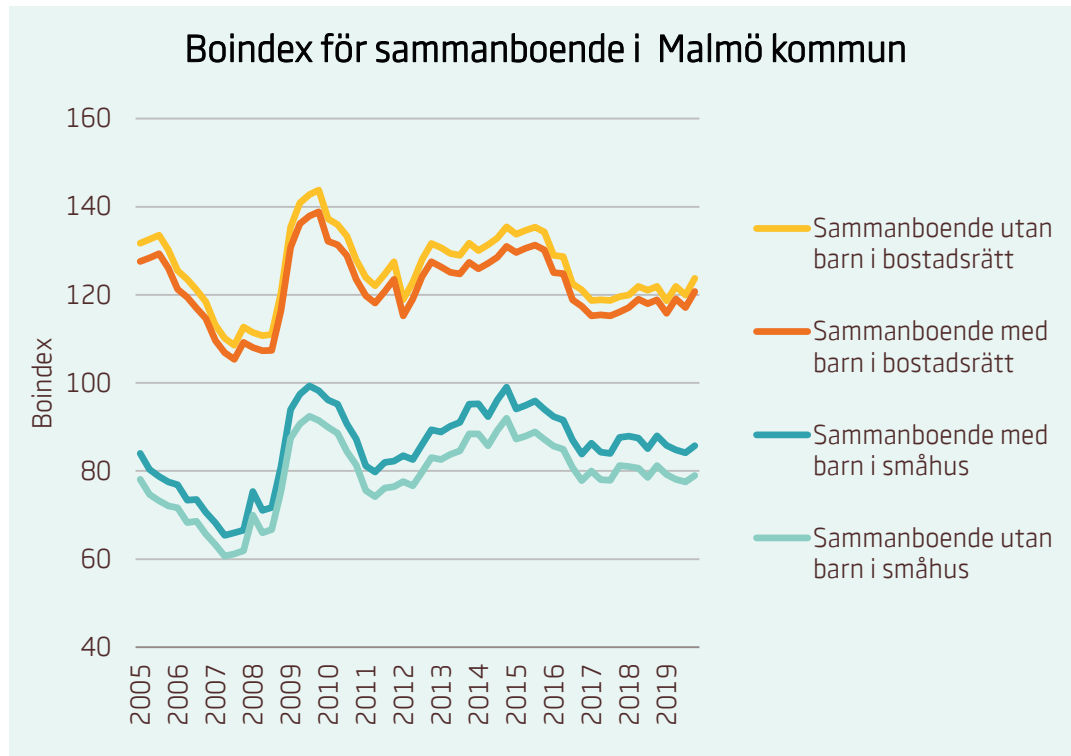

Boindex för Malmö kommun

Motsvarande index för riket:

■ Sammanboende utan barn i bostadsrätt	135
■ Sammanboende med barn i bostadsrätt	131
■ Sammanboende med barn i småhus	117
■ Sammanboende utan barn i småhus	108