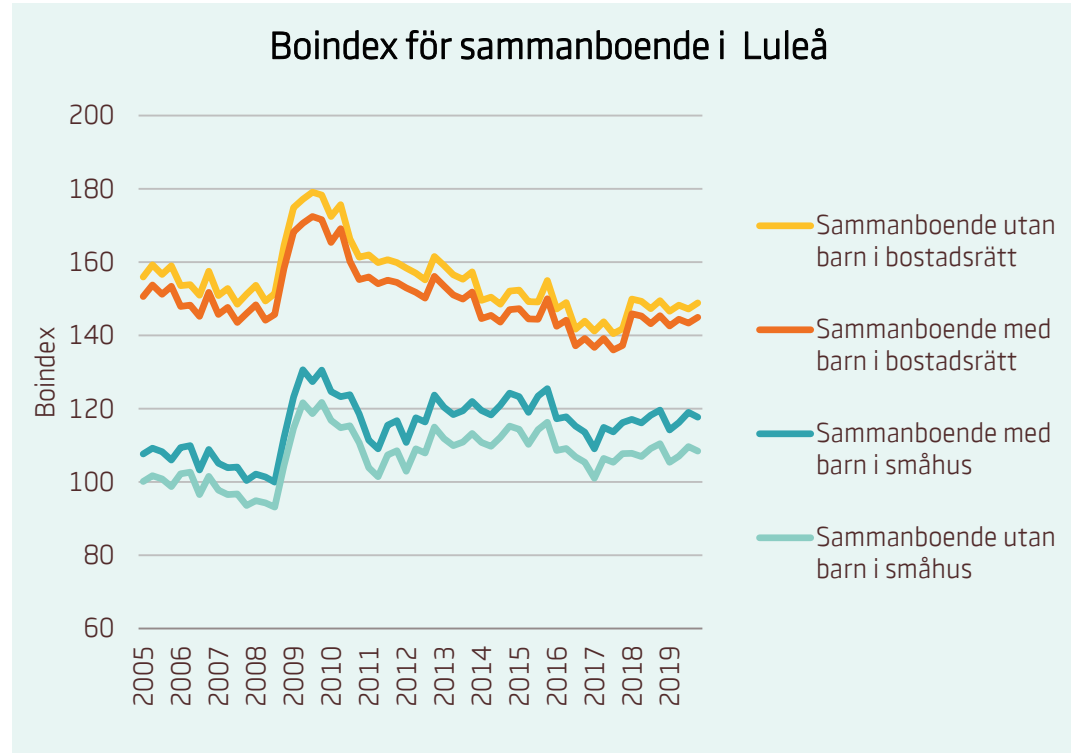

Motsvarande index för riket:

■ Förstagångsköpare i bostadsrätt	94
■ Ensamstående utan barn i bostadsrätt	81
■ Ensamstående med barn i bostadsrätt	76

Boindex för Linköping

Motsvarande index för riket:

■ Sammanboende utan barn i bostadsrätt	135
■ Sammanboende med barn i bostadsrätt	131
■ Sammanboende med barn i småhus	117
■ Sammanboende utan barn i småhus	108

Motsvarande index för riket:

■ Förstagångsköpare i bostadsrätt	94
■ Ensamstående utan barn i bostadsrätt	81
■ Ensamstående med barn i bostadsrätt	76

Boindex för Luleå

Motsvarande index för riket:

■	Sammanboende utan barn i bostadsrätt	135
■	Sammanboende med barn i bostadsrätt	131
■	Sammanboende med barn i småhus	117
■	Sammanboende utan barn i småhus	108