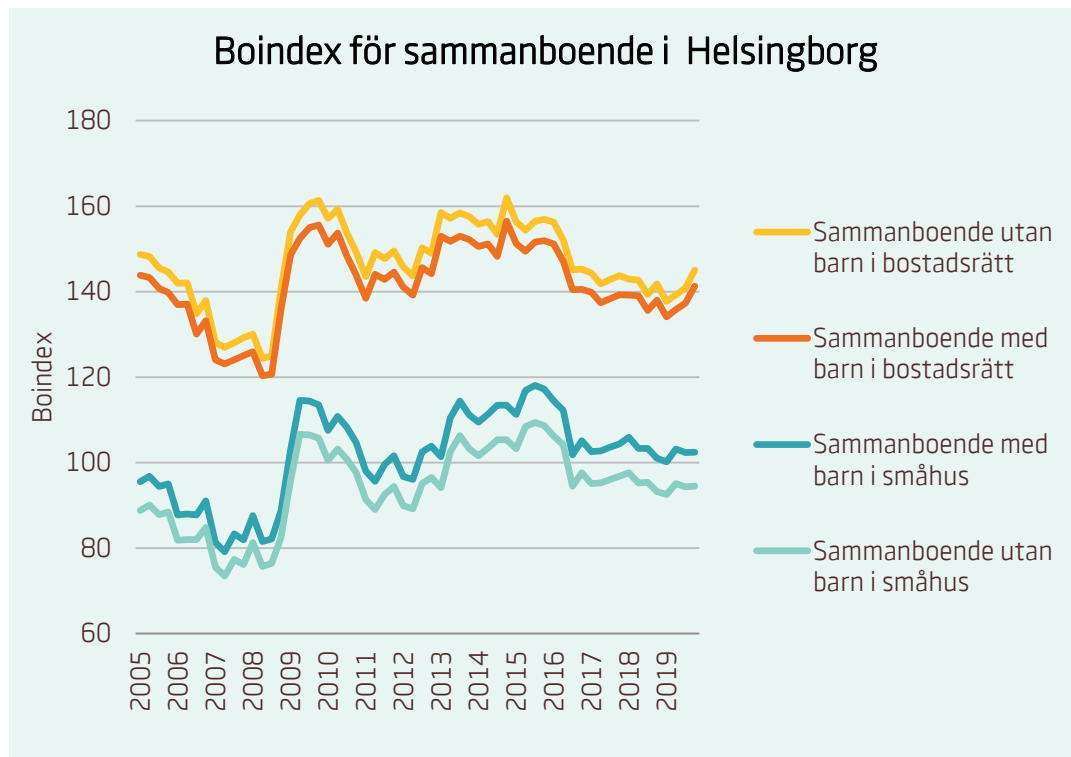

Motsvarande index för riket:

■	Förstagångsköpare i bostadsrätt	94
■	Ensamstående utan barn i bostadsrätt	81
■	Ensamstående med barn i bostadsrätt	76

Boindex för Gävle

Motsvarande index för riket:

■	Sammanboende utan barn i bostadsrätt	135
■	Sammanboende med barn i bostadsrätt	131
■	Sammanboende med barn i småhus	117
■	Sammanboende utan barn i småhus	108

Motsvarande index för riket:

■	Förstagångsköpare i bostadsrätt	94
■	Ensamstående utan barn i bostadsrätt	81
■	Ensamstående med barn i bostadsrätt	76

Boindex för Halmstad

Motsvarande index för riket:

■ Sammanboende utan barn i bostadsrätt	135
■ Sammanboende med barn i bostadsrätt	131
■ Sammanboende med barn i småhus	117
■ Sammanboende utan barn i småhus	108

Motsvarande index för riket:

■ Förstagångsköpare i bostadsrätt	94
■ Ensamstående utan barn i bostadsrätt	81
■ Ensamstående med barn i bostadsrätt	76

Boindex för Helsingborg

Motsvarande index för riket:

■	Sammanboende utan barn i bostadsrätt	135
■	Sammanboende med barn i bostadsrätt	131
■	Sammanboende med barn i småhus	117
■	Sammanboende utan barn i småhus	108