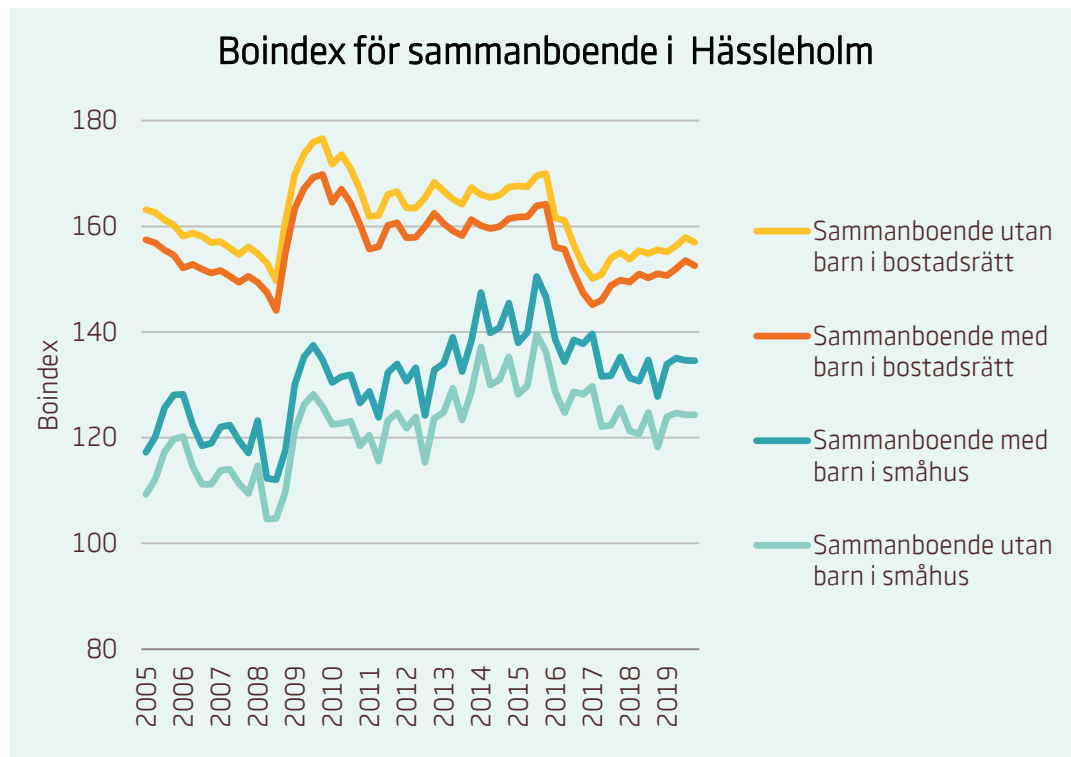

Motsvarande index för riket:

■ Förstagångsköpare i bostadsrätt	94
■ Ensamstående utan barn i bostadsrätt	81
■ Ensamstående med barn i bostadsrätt	76

Boindex för Helsingborg

Motsvarande index för riket:

■	Sammanboende utan barn i bostadsrätt	135
■	Sammanboende med barn i bostadsrätt	131
■	Sammanboende med barn i småhus	117
■	Sammanboende utan barn i småhus	108

Motsvarande index för riket:

■	Förstagångsköpare i bostadsrätt	94
■	Ensamstående utan barn i bostadsrätt	81
■	Ensamstående med barn i bostadsrätt	76

Boindex för Hässleholm

Bostadsrättspriser och avgifter till Brf saknas för Hässleholm. Värderna för kommuner med färre än 75 000 invånare används som schablon.