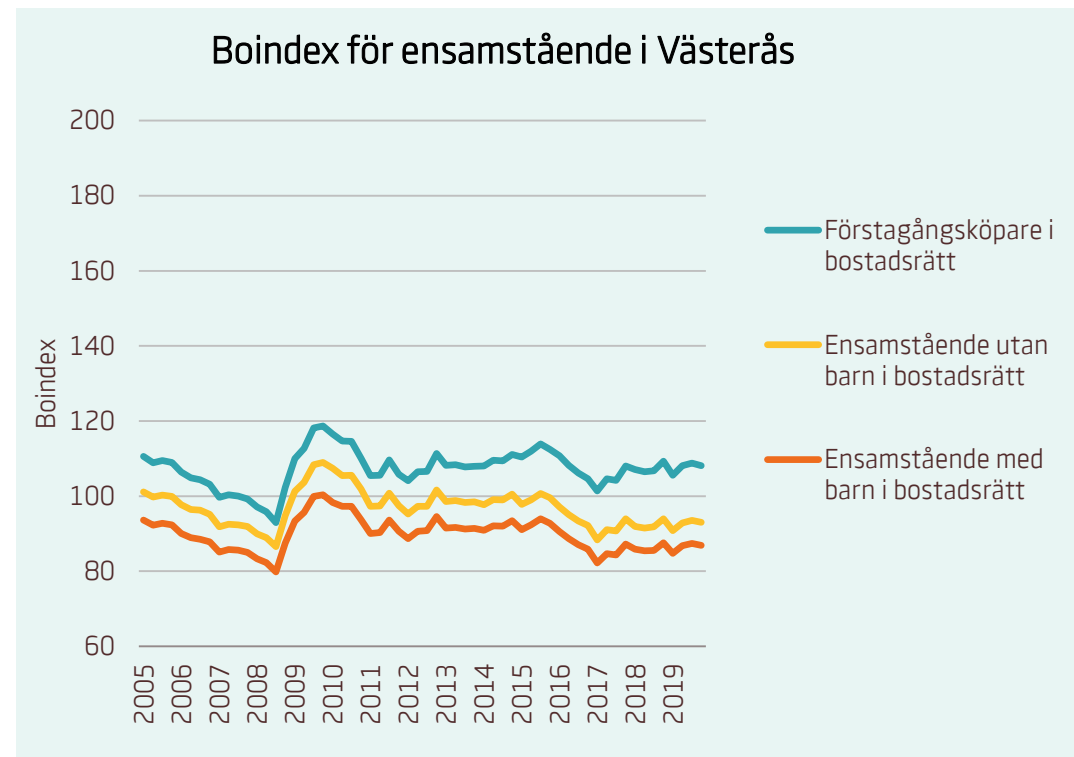

Boindex för Västerås

Motsvarande index för riket:

■	Sammanboende utan barn i bostadsrätt	135
■	Sammanboende med barn i bostadsrätt	131
■	Sammanboende med barn i småhus	117
■	Sammanboende utan barn i småhus	108

Motsvarande index för riket:

■	Förstagångsköpare i bostadsrätt	94
■	Ensamstående utan barn i bostadsrätt	81
■	Ensamstående med barn i bostadsrätt	76