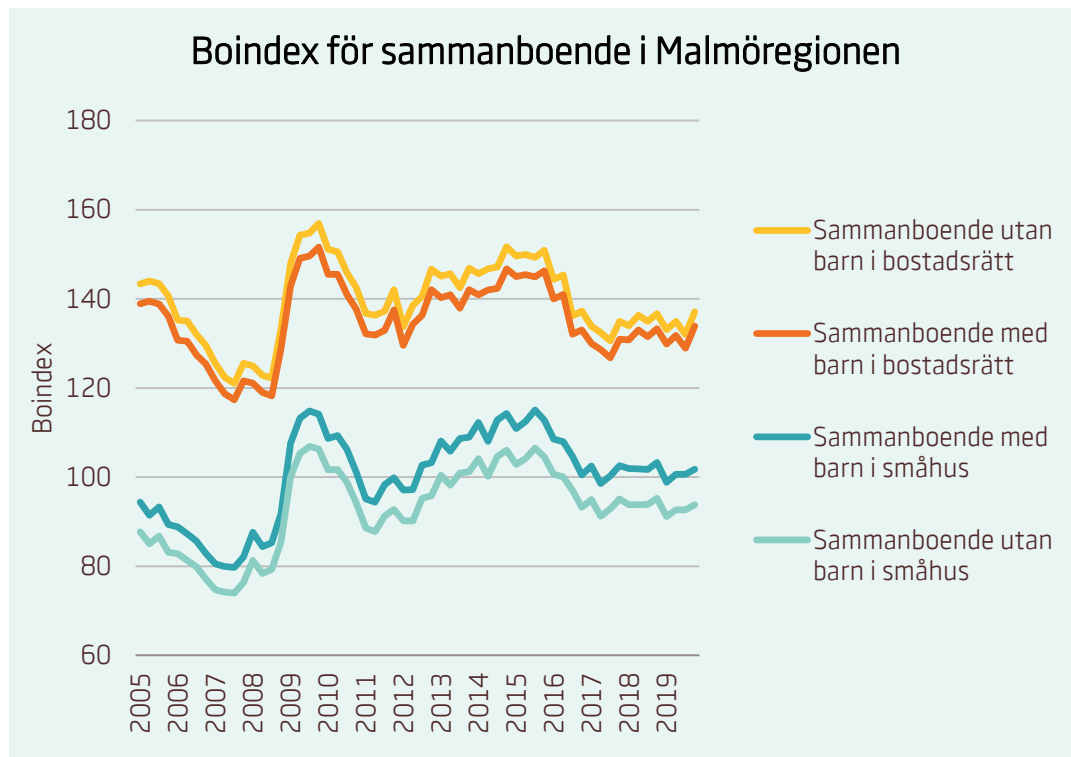

Motsvarande index för riket:

■	Sammanboende utan barn i bostadsrätt	135
■	Sammanboende med barn i bostadsrätt	131
■	Sammanboende med barn i småhus	117
■	Sammanboende utan barn i småhus	108

Motsvarande index för riket:

■	Förstagångsköpare i bostadsrätt	94
■	Ensamstående utan barn i bostadsrätt	81
■	Ensamstående med barn i bostadsrätt	76

Boindex för Göteborgsregionen

Motsvarande index för riket:

■ Sammanboende utan barn i bostadsrätt	135
■ Sammanboende med barn i bostadsrätt	131
■ Sammanboende med barn i småhus	117
■ Sammanboende utan barn i småhus	108

Motsvarande index för riket:

■ Förstagångsköpare i bostadsrätt	94
■ Ensamstående utan barn i bostadsrätt	81
■ Ensamstående med barn i bostadsrätt	76

Boindex för Malmöregionen

Motsvarande index för riket: