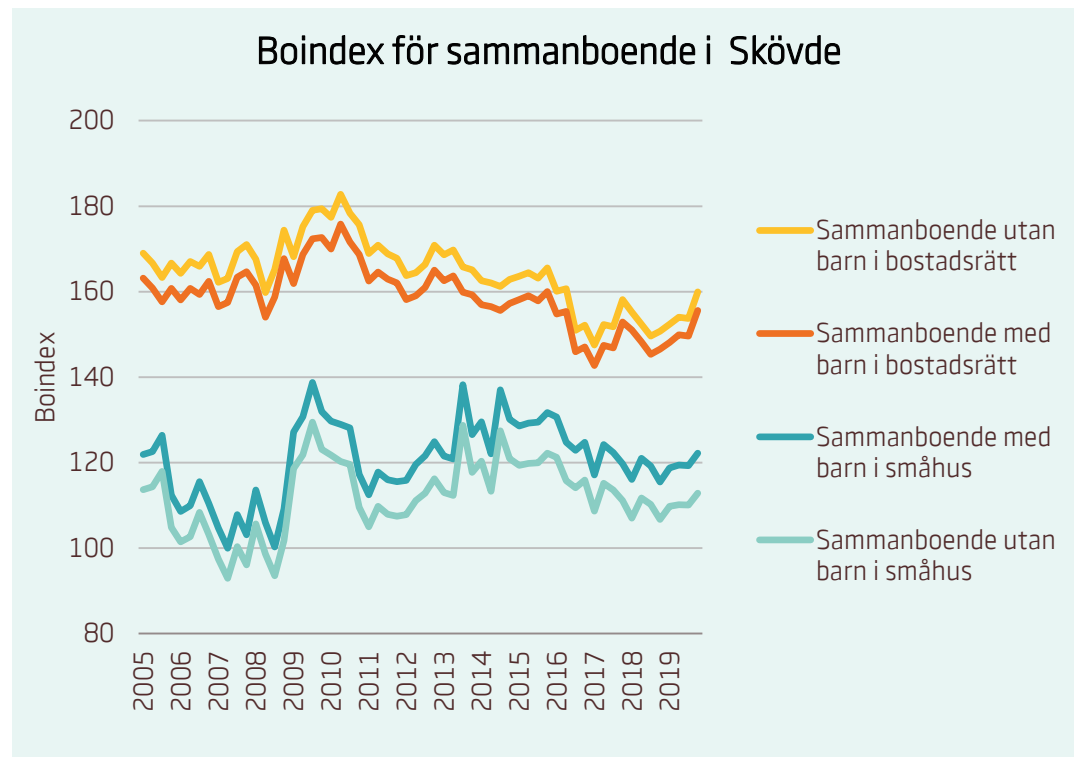

■ Förstagångsköpare i bostadsrätt	94
■ Ensamstående utan barn i bostadsrätt	81
■ Ensamstående med barn i bostadsrätt	76

Boindex för Sandviken

Motsvarande index för riket:

■ Sammanboende utan barn i bostadsrätt	135
■ Sammanboende med barn i bostadsrätt	131
■ Sammanboende med barn i småhus	117
■ Sammanboende utan barn i småhus	108

Motsvarande index för riket:

■ Förstagångsköpare i bostadsrätt	94
■ Ensamstående utan barn i bostadsrätt	81
■ Ensamstående med barn i bostadsrätt	76

Boindex för Skellefteå

Motsvarande index för riket:

■ Sammanboende utan barn i bostadsrätt	135
■ Sammanboende med barn i bostadsrätt	131
■ Sammanboende med barn i småhus	117
■ Sammanboende utan barn i småhus	108

Motsvarande index för riket:

■ Förstagångsköpare i bostadsrätt	94
■ Ensamstående utan barn i bostadsrätt	81
■ Ensamstående med barn i bostadsrätt	76

Boindex för Skövde

Motsvarande index för riket:

■ Sammanboende utan barn i bostadsrätt	135
■ Sammanboende med barn i bostadsrätt	131
■ Sammanboende med barn i småhus	117
■ Sammanboende utan barn i småhus	108