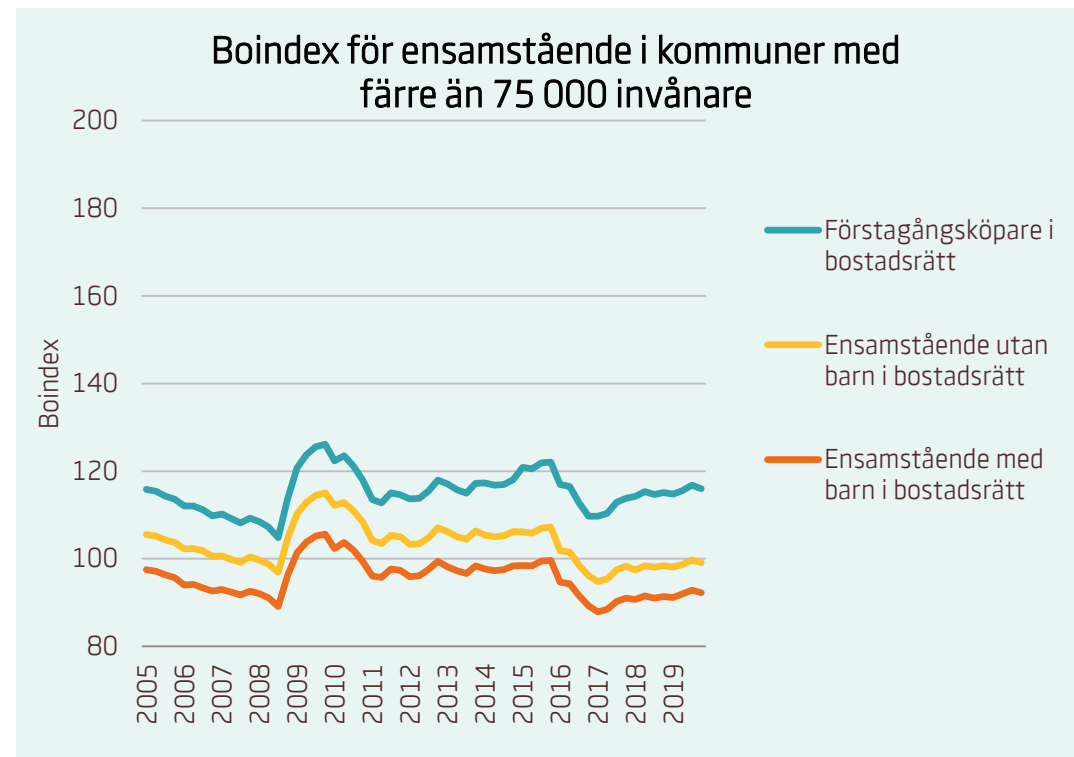

Boindex för kommuner med fler än 75 000 invånare

Motsvarande index för riket:

Sammanboende utan barn i bostadsrätt	135
Sammanboende med barn i bostadsrätt	131
Sammanboende med barn i småhus	117
Sammanboende utan barn i småhus	108

Motsvarande index för riket:

Förstagångsköpare i bostadsrätt	94
Ensamstående utan barn i bostadsrätt	81
Ensamstående med barn i bostadsrätt	76

Boindex för kommuner med färre än 75 000 invånare

Motsvarande index för riket:

■ Sammanboende utan barn i bostadsrätt	135
■ Sammanboende med barn i bostadsrätt	131
■ Sammanboende med barn i småhus	117
■ Sammanboende utan barn i småhus	108

Motsvarande index för riket:

■ Förstagångsköpare i bostadsrätt	94
■ Ensamstående utan barn i bostadsrätt	81
■ Ensamstående med barn i bostadsrätt	76