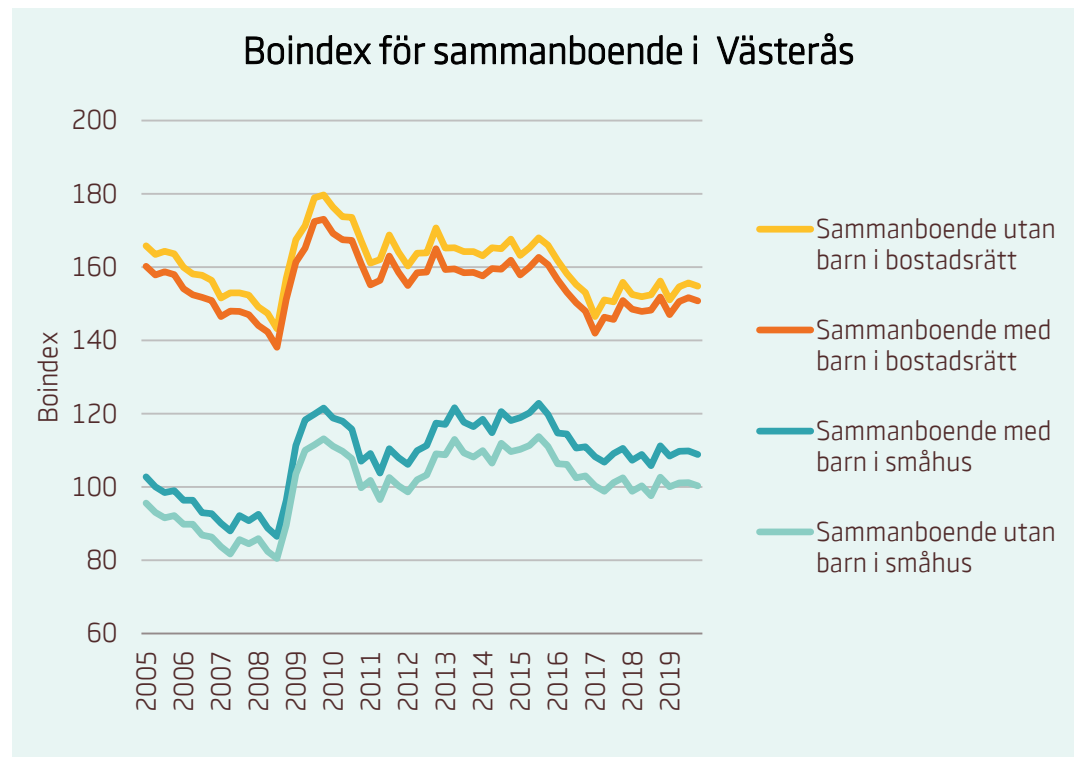

Boindex för Västerås

Motsvarande index för riket:

■	Sammanboende utan barn i bostadsrätt	135
■	Sammanboende med barn i bostadsrätt	131
■	Sammanboende med barn i småhus	117
■	Sammanboende utan barn i småhus	108

Motsvarande index för riket:

■	Förstagångsköpare i bostadsrätt	94
■	Ensamstående utan barn i bostadsrätt	81
■	Ensamstående med barn i bostadsrätt	76