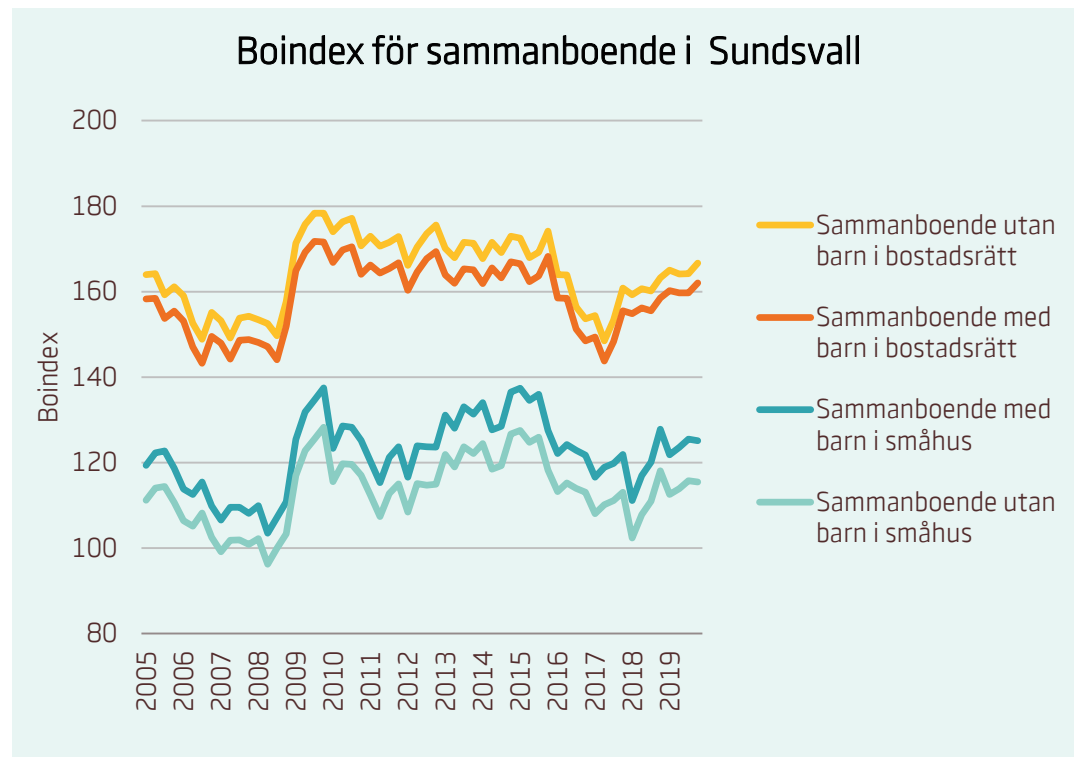

Boindex för Sundsvall

Motsvarande index för riket:

■	Sammanboende utan barn i bostadsrätt	135
■	Sammanboende med barn i bostadsrätt	131
■	Sammanboende med barn i småhus	117
■	Sammanboende utan barn i småhus	108

Motsvarande index för riket:

■	Förstagångsköpare i bostadsrätt	94
■	Ensamstående utan barn i bostadsrätt	81
■	Ensamstående med barn i bostadsrätt	76