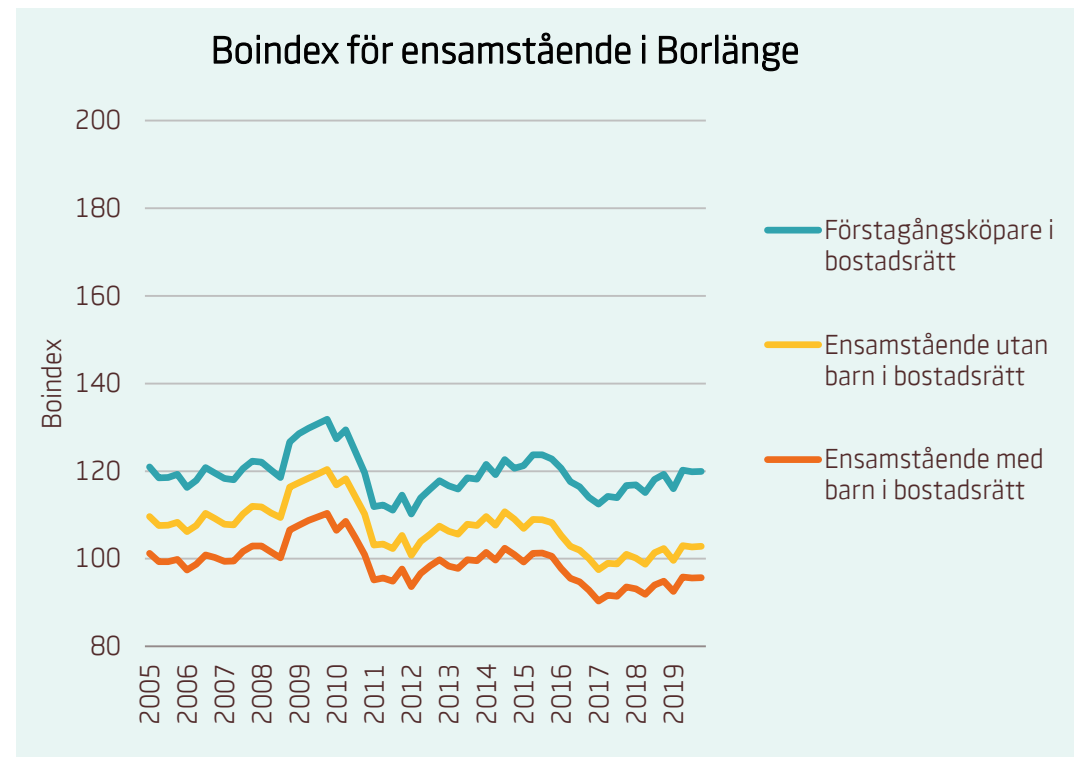

Motsvarande index för riket:

Förstagångsköpare i bostadsrätt	94
Ensamstående utan barn i bostadsrätt	81
Ensamstående med barn i bostadsrätt	76

Boindex för kommuner med färre än 75 000 invånare

Motsvarande index för riket:

■ Sammanboende utan barn i bostadsrätt	135
■ Sammanboende med barn i bostadsrätt	131
■ Sammanboende med barn i småhus	117
■ Sammanboende utan barn i småhus	108

Motsvarande index för riket:

■ Förstagångsköpare i bostadsrätt	94
■ Ensamstående utan barn i bostadsrätt	81
■ Ensamstående med barn i bostadsrätt	76

Boindex för Borlänge

Motsvarande index för riket:

■	Sammanboende utan barn i bostadsrätt	135
■	Sammanboende med barn i bostadsrätt	131
■	Sammanboende med barn i småhus	117
■	Sammanboende utan barn i småhus	108