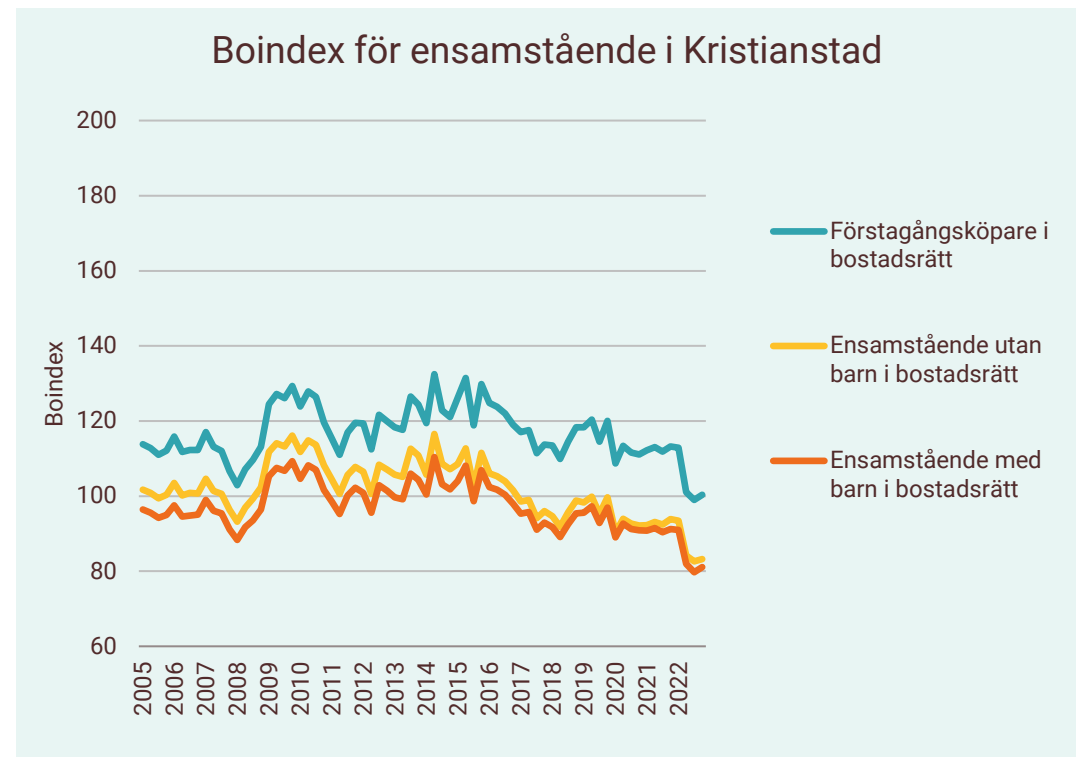

Motsvarande index för riket:	Kv4
Förstagångsköpare i bostadsrätt	79
Ensamstående utan barn i bostadsrätt	66
Ensamstående med barn i bostadsrätt	65