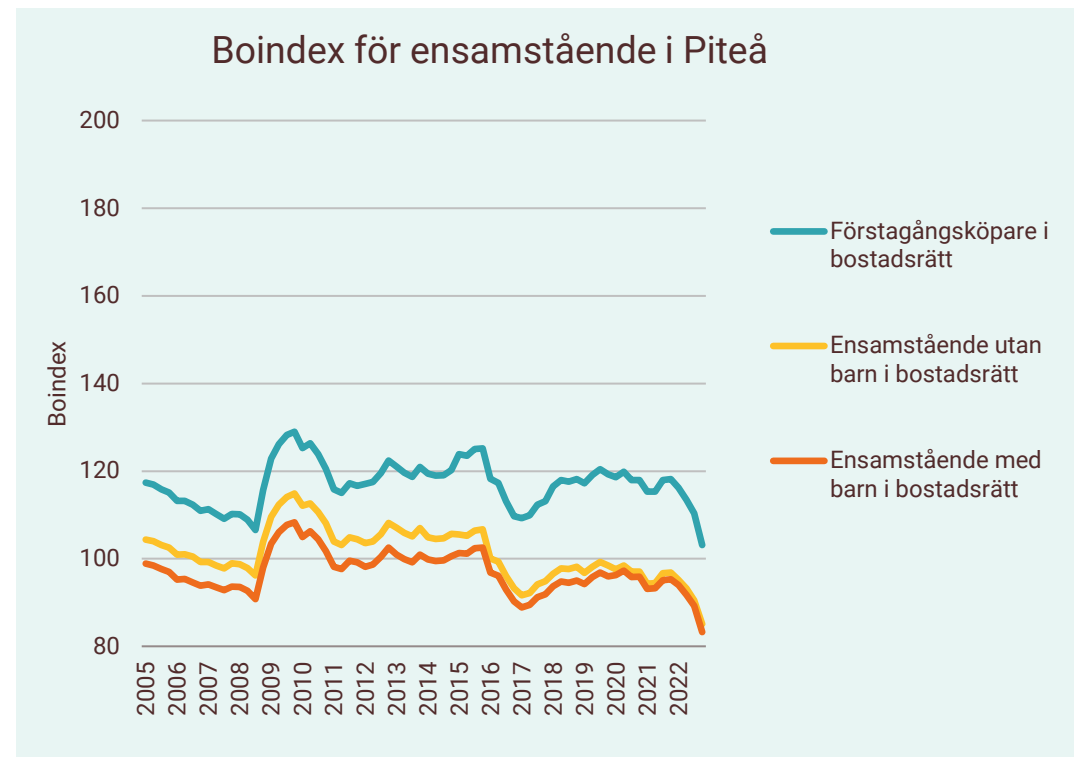

Motsvarande index för riket:

- Förstagångsköpare i bostadsrätt
- Ensamstående utan barn i bostadsrätt
- Ensamstående med barn i bostadsrätt

Kv4

- 79
- 66
- 65