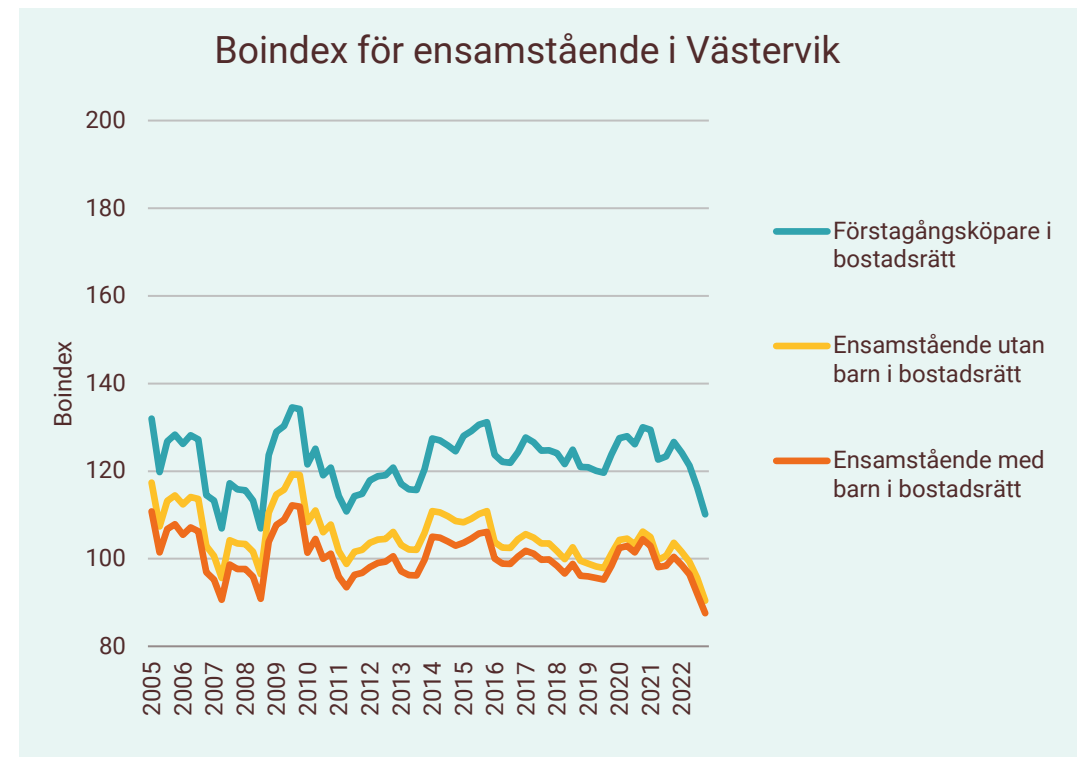

Motsvarande index för riket:

- Förstagångsköpare i bostadsrätt
- Ensamstående utan barn i bostadsrätt
- Ensamstående med barn i bostadsrätt

Kv4

- 79
- 66
- 65