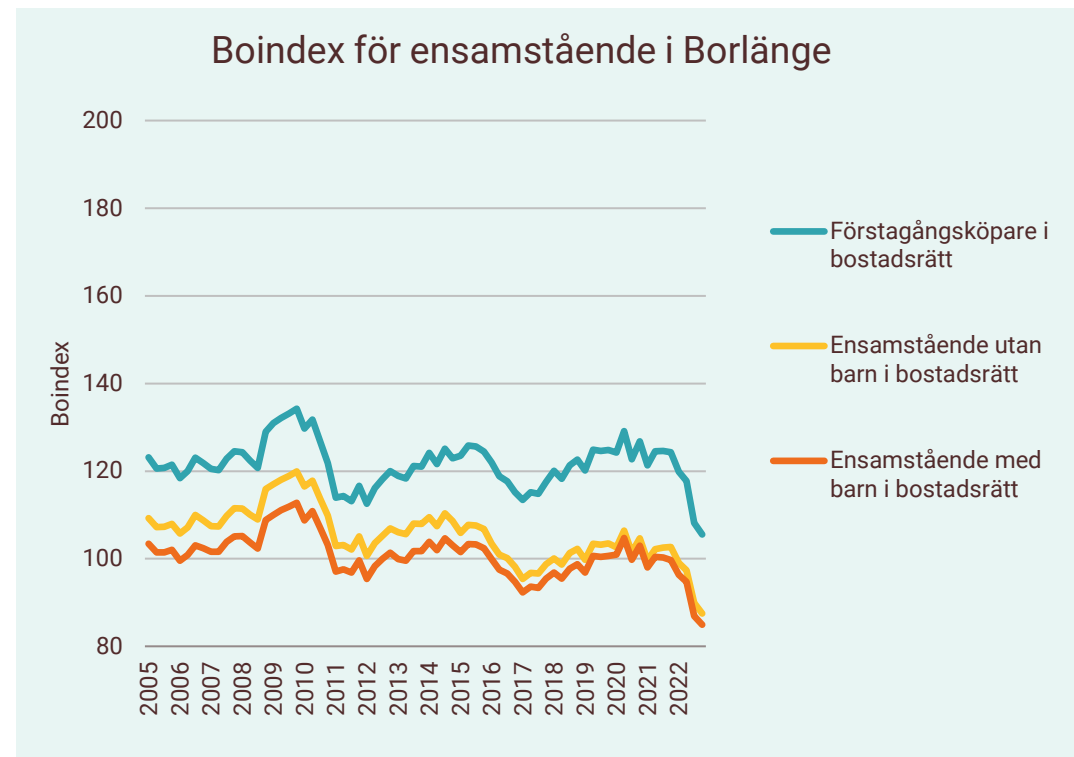

Motsvarande index för riket:

Förstagångsköpare i bostadsrätt	79
Ensamstående utan barn i bostadsrätt	66
Ensamstående med barn i bostadsrätt	65

Kv4

79
66
65