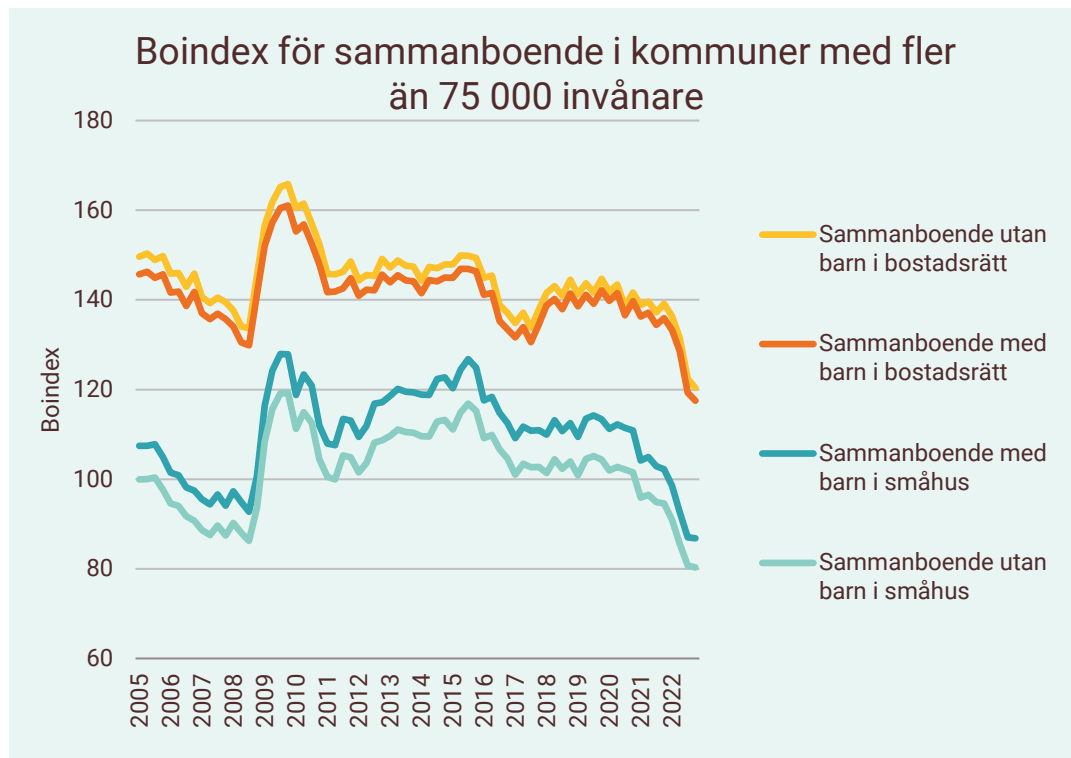

# Boindex för Malmöregionen

**Motsvarande index för riket:**

- Sammanboende utan barn i bostadsrätt
- Sammanboende med barn i bostadsrätt
- Sammanboende med barn i småhus
- Sammanboende utan barn i småhus

**Kv4**

- 113
- 110
- 95
- 88

**Motsvarande index för riket:**

- Förstagångsköpare i bostadsrätt
- Ensamstående utan barn i bostadsrätt
- Ensamstående med barn i bostadsrätt

**Kv4**

- 79
- 66
- 65

# Boindex för kommuner med fler än 75 000 invånare

**Motsvarande index för riket:**

- Sammanboende utan barn i bostadsrätt
- Sammanboende med barn i bostadsrätt
- Sammanboende med barn i småhus
- Sammanboende utan barn i småhus