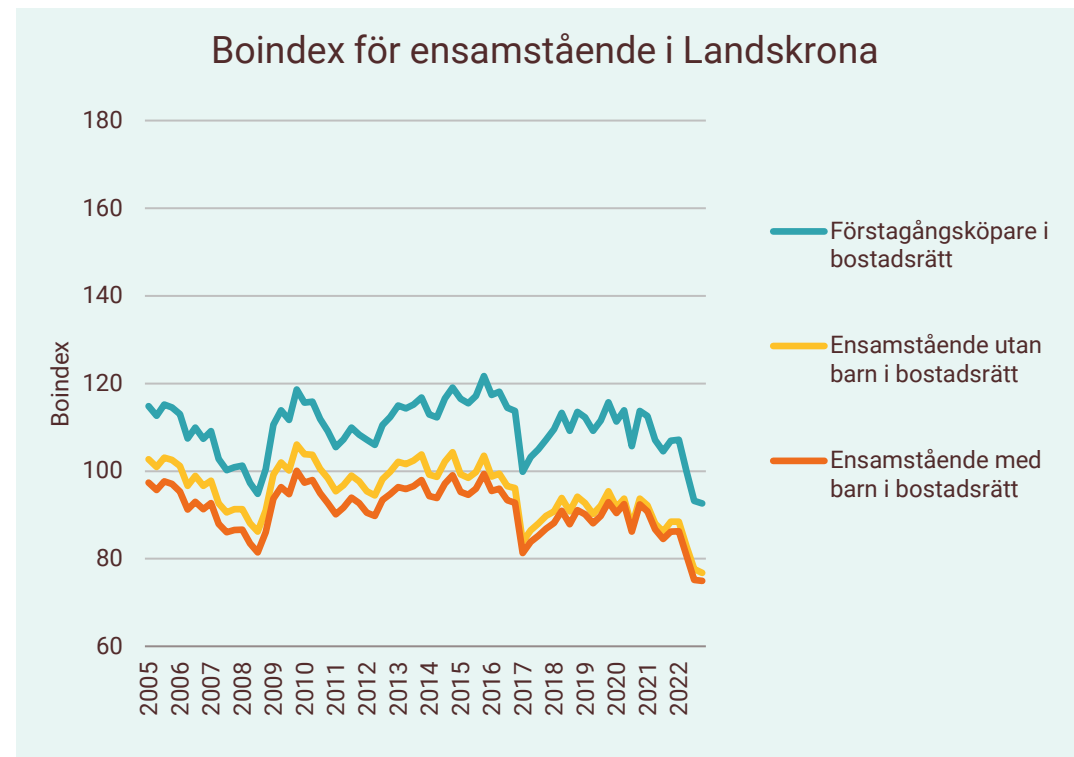

Motsvarande index för riket:	Kv4
■ Förstagångsköpare i bostadsrätt	79
■ Ensamstående utan barn i bostadsrätt	66
■ Ensamstående med barn i bostadsrätt	65