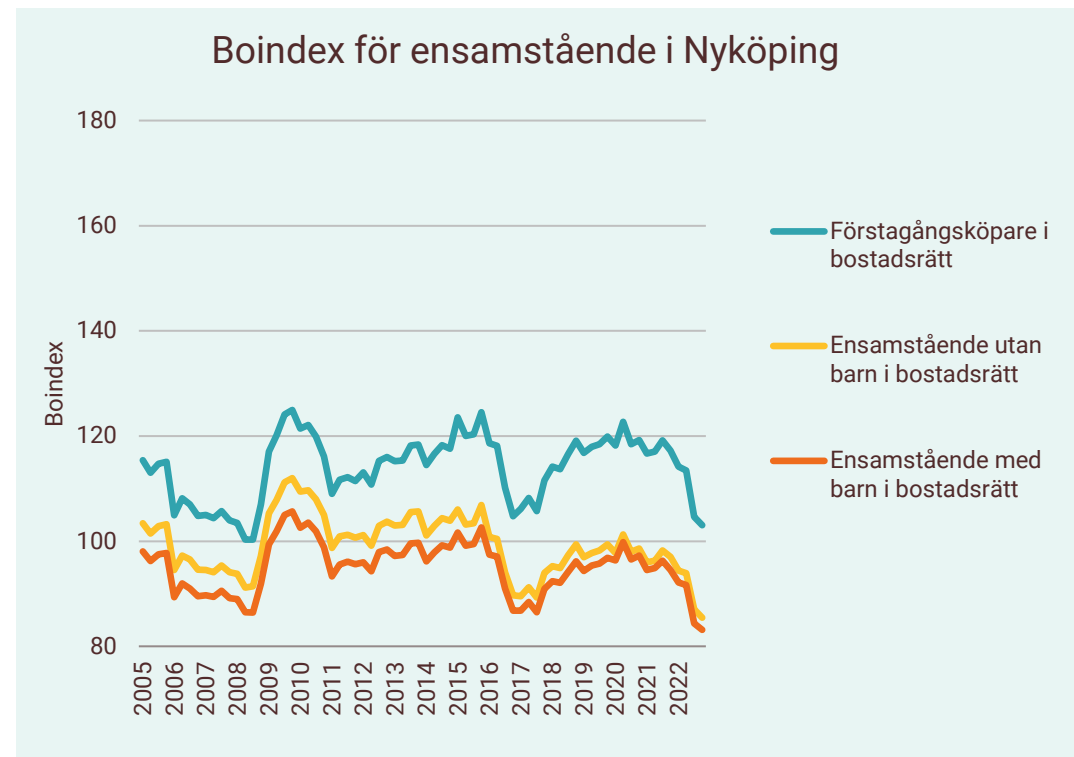

Motsvarande index för riket:

Förstagångsköpare i bostadsrätt	79
Ensamstående utan barn i bostadsrätt	66
Ensamstående med barn i bostadsrätt	65

Kv4

79
66
65