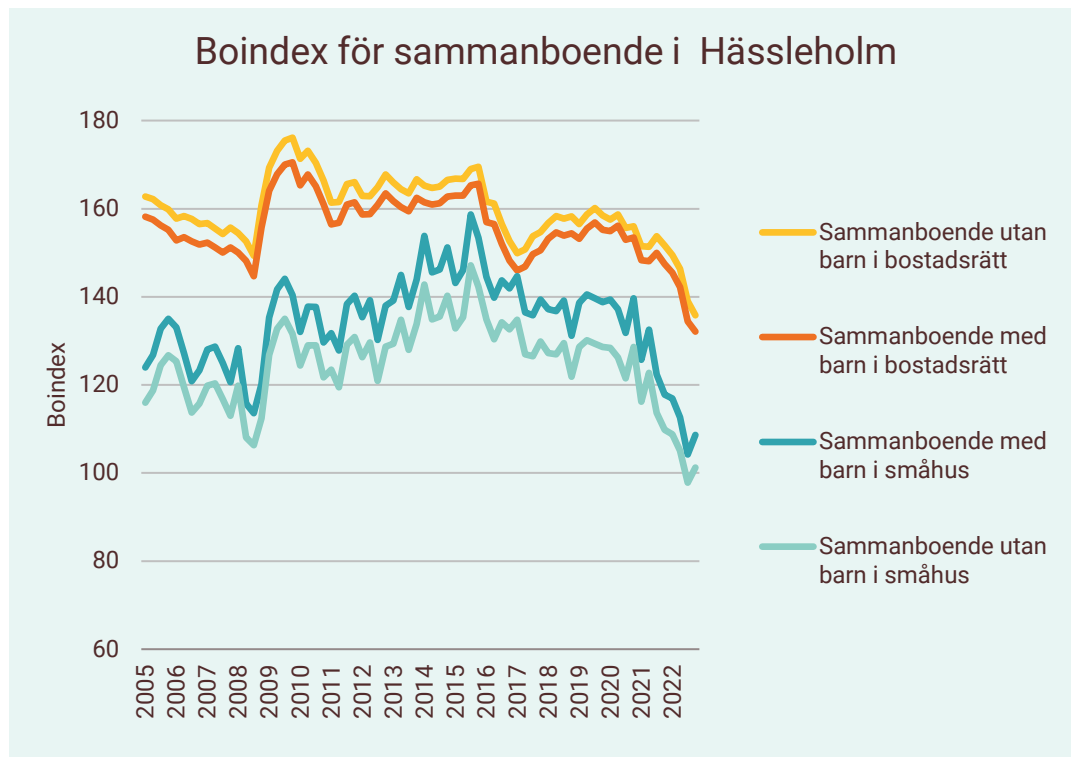

Boindex för Hässleholm

Bostadsrättspriser och avgifter till Brf saknas för Hässleholm. Värden för kommuner med färre än 75 000 invånare används som schablon.

Motsvarande index för riket:

- Sammanboende utan barn i bostadsrätt
- Sammanboende med barn i bostadsrätt
- Sammanboende med barn i småhus
- Sammanboende utan barn i småhus

Kv4

- 113
- 110
- 95
- 88

Motsvarande index för riket:

- Förstagångsköpare i bostadsrätt
- Ensamstående utan barn i bostadsrätt
- Ensamstående med barn i bostadsrätt

Kv4

- 79
- 66
- 65