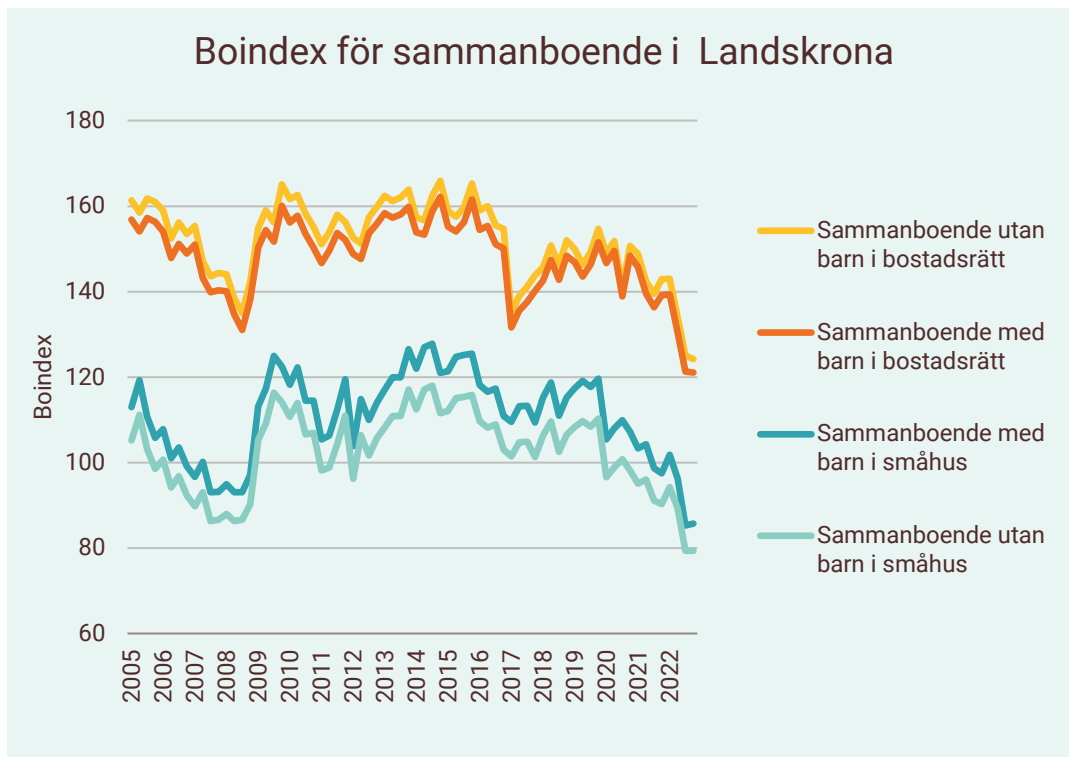

Boindex för Landskrona

Motsvarande index för riket:	Kv4
■ Sammanboende utan barn i bostadsrätt	113
■ Sammanboende med barn i bostadsrätt	110
■ Sammanboende med barn i småhus	95
■ Sammanboende utan barn i småhus	88