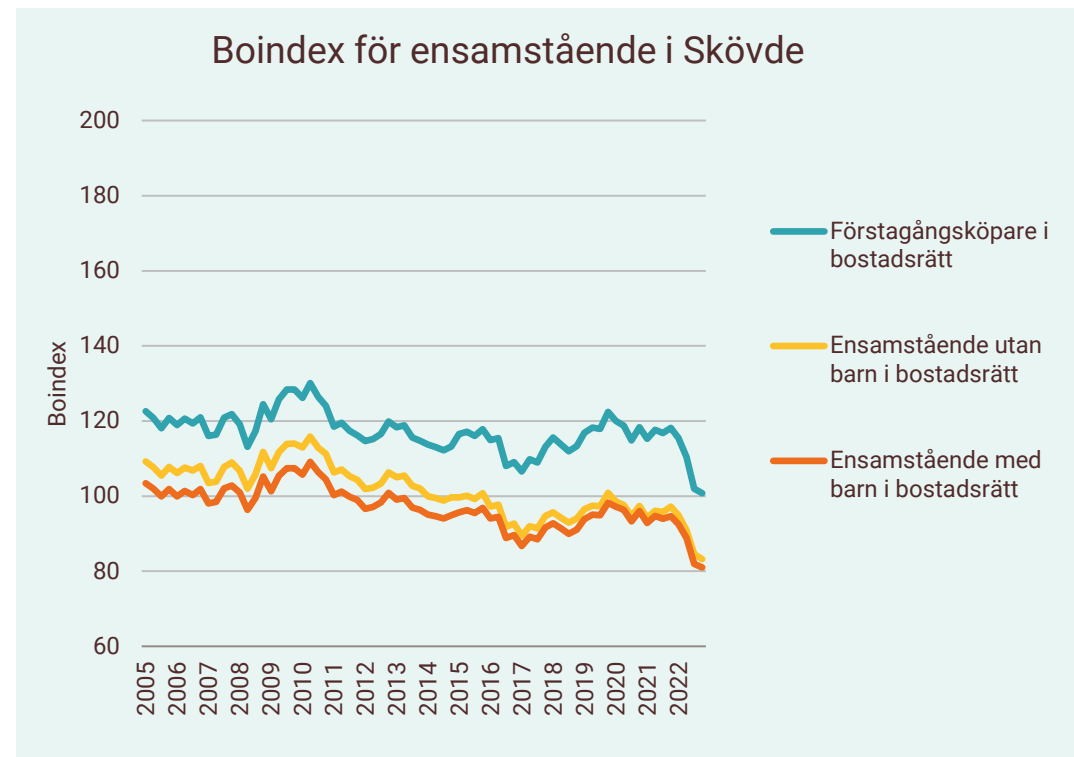

Motsvarande index för riket:

- Förstagångsköpare i bostadsrätt
- Ensamstående utan barn i bostadsrätt
- Ensamstående med barn i bostadsrätt

Kv4

- 79
- 66
- 65