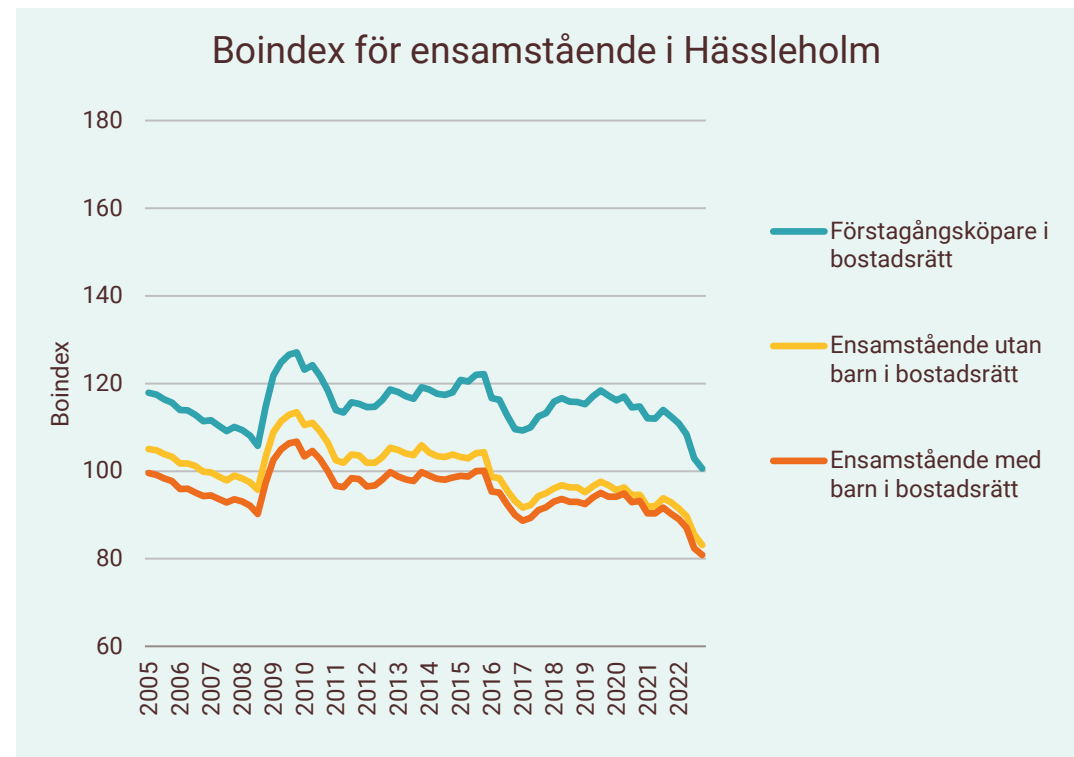

Boindex för Hässleholm

Bostadsrättspriser och avgifter till Brf saknas för Hässleholm. Värden för kommuner med färre än 75 000 invånare används som schablon.

Motsvarande index för riket:

- Sammanboende utan barn i bostadsrätt
- Sammanboende med barn i bostadsrätt
- Sammanboende med barn i småhus
- Sammanboende utan barn i småhus

Kv4

- 113
- 110
- 95
- 88

Motsvarande index för riket:

- Förstagångsköpare i bostadsrätt
- Ensamstående utan barn i bostadsrätt
- Ensamstående med barn i bostadsrätt

Kv4

- 79
- 66
- 65