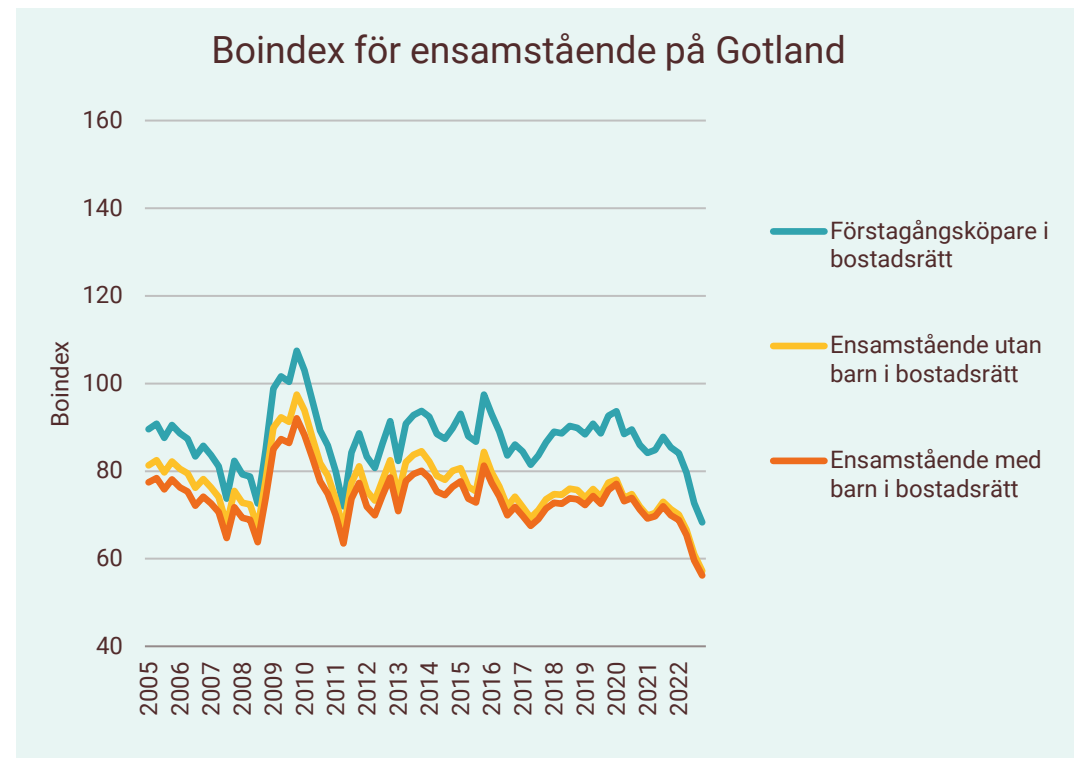

Motsvarande index för riket:

Förstagångsköpare i bostadsrätt	79
Ensamstående utan barn i bostadsrätt	66
Ensamstående med barn i bostadsrätt	65

Kv4