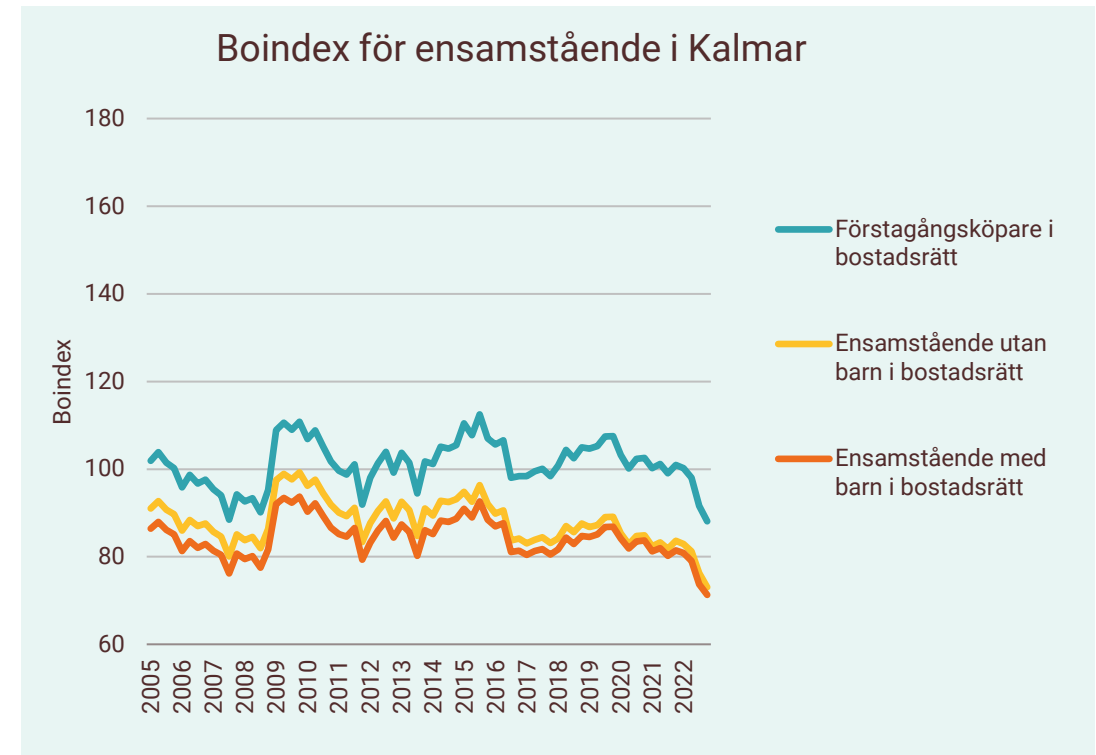

Motsvarande index för riket:

Förstagångsköpare i bostadsrätt	79
Ensamstående utan barn i bostadsrätt	66
Ensamstående med barn i bostadsrätt	65

Kv4

79
66
65