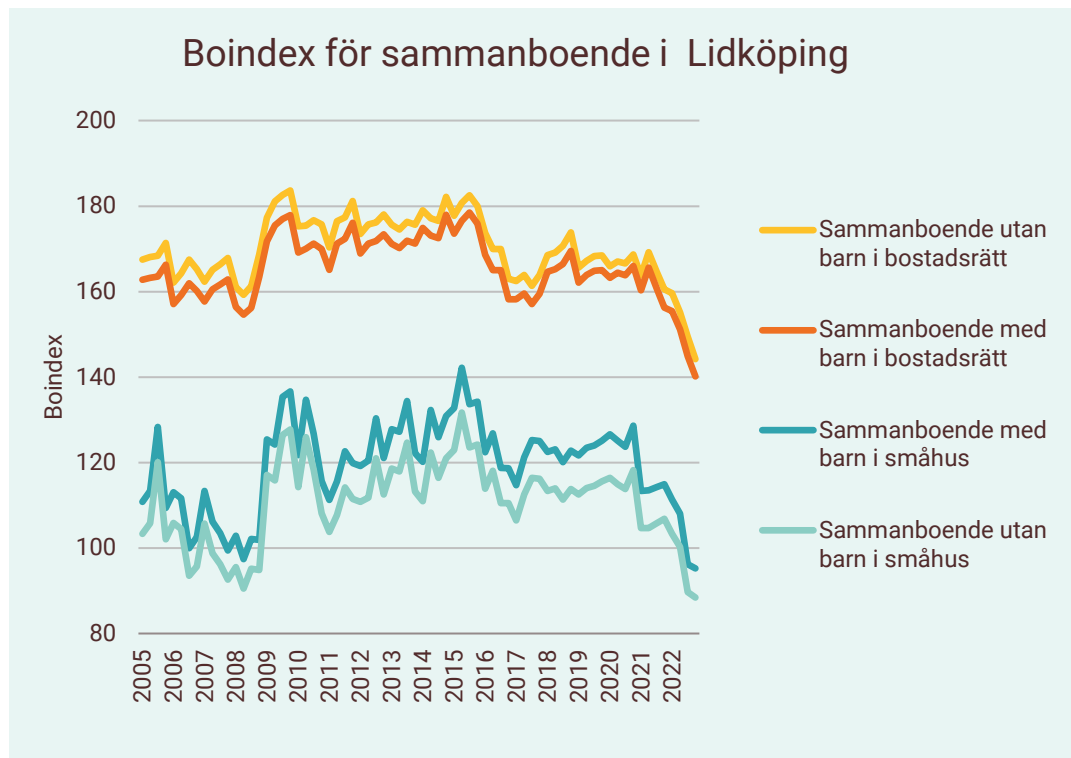

Boindex för Lidköping

Motsvarande index för riket:

- Sammanboende utan barn i bostadsrätt
- Sammanboende med barn i bostadsrätt
- Sammanboende med barn i småhus
- Sammanboende utan barn i småhus

Kv4

- 113
- 110
- 95
- 88