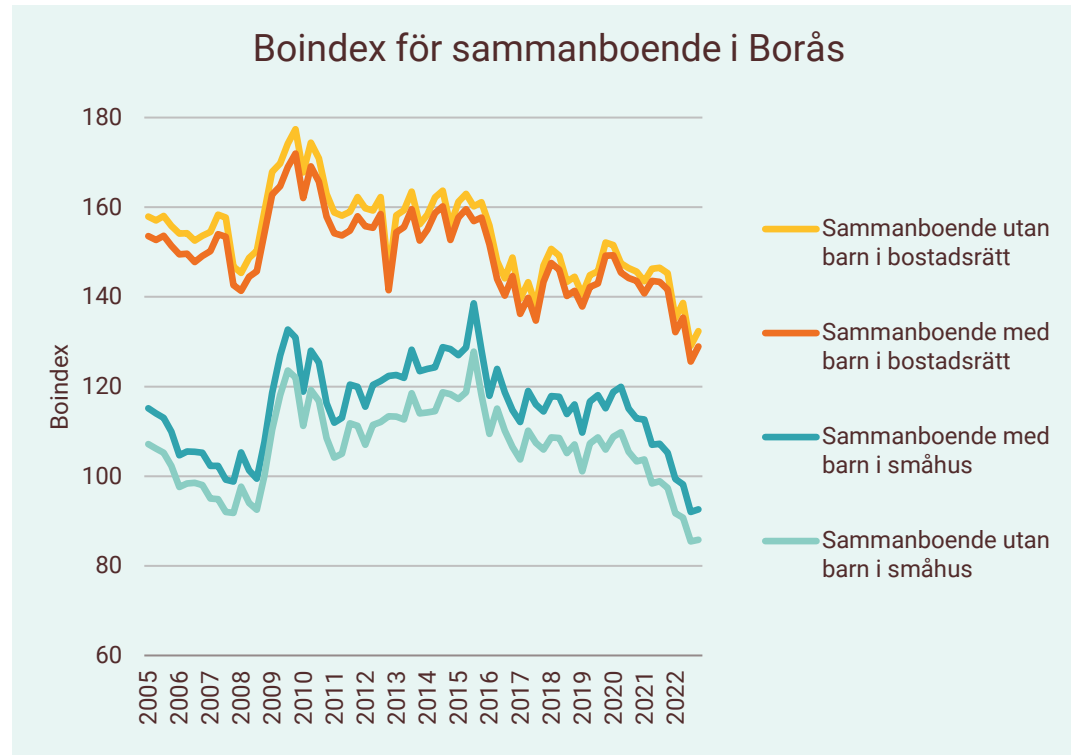

Boindex för Borås

Motsvarande index för riket:

- Sammanboende utan barn i bostadsrätt
- Sammanboende med barn i bostadsrätt
- Sammanboende med barn i småhus
- Sammanboende utan barn i småhus

Kv4

- 113
- 110
- 95
- 88