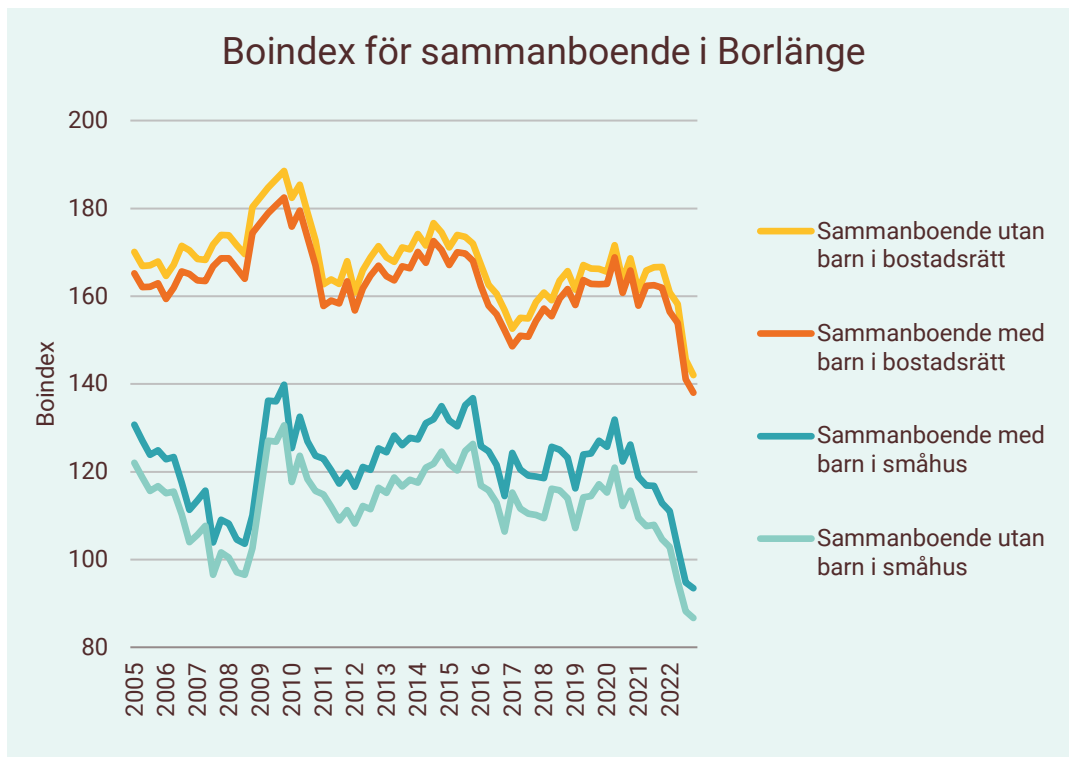

**Kv4**

- 113
- 110
- 95
- 88

**Motsvarande index för riket:**

- Förstagångsköpare i bostadsrätt
- Ensamstående utan barn i bostadsrätt
- Ensamstående med barn i bostadsrätt

**Kv4**

- 79
- 66
- 65

# Boindex för Borlänge

**Motsvarande index för riket:**

Sammanboende utan barn i bostadsrätt	113
Sammanboende med barn i bostadsrätt	110
Sammanboende med barn i småhus	95
Sammanboende utan barn i småhus	88