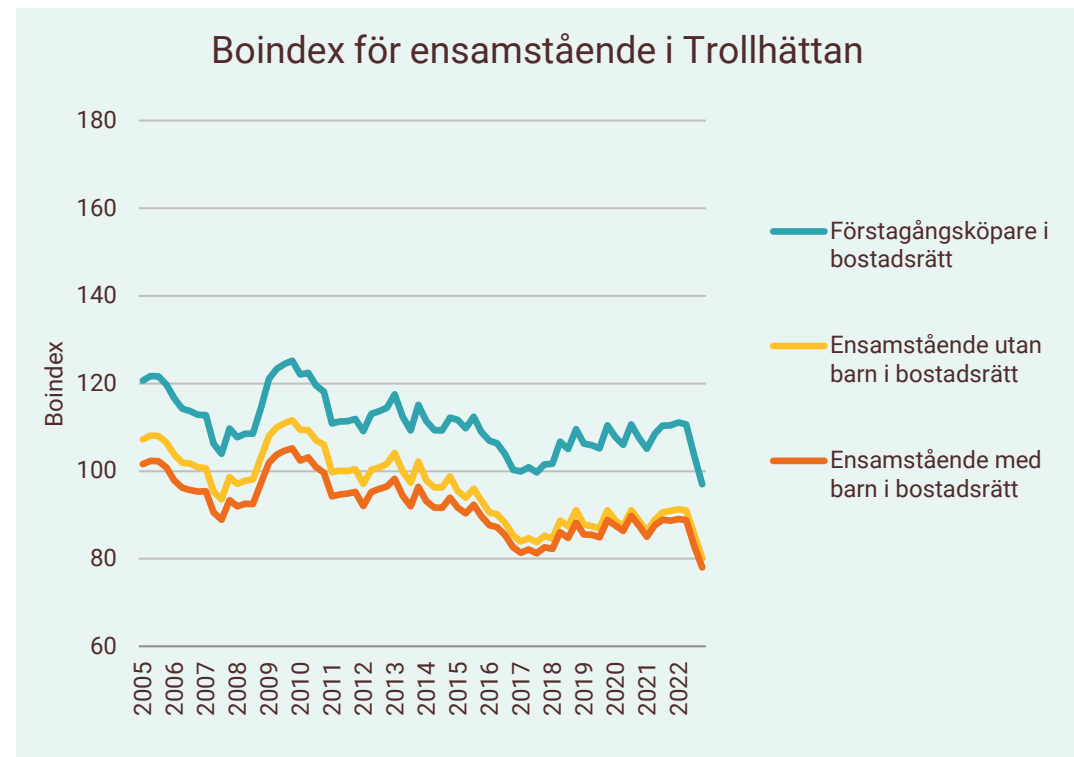

Motsvarande index för riket:

Förstagångsköpare i bostadsrätt	79
Ensamstående utan barn i bostadsrätt	66
Ensamstående med barn i bostadsrätt	65

Kv4

79
66
65