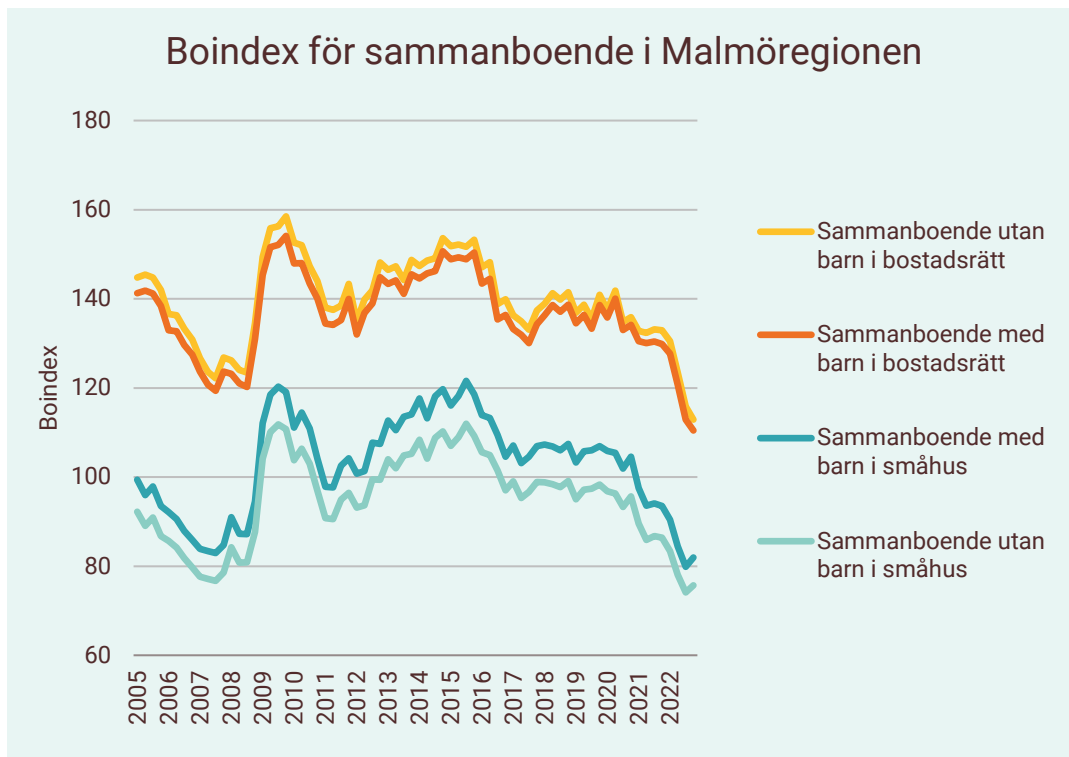

Boindex för Malmöregionen

Motsvarande index för riket:

- Sammanboende utan barn i bostadsrätt
- Sammanboende med barn i bostadsrätt
- Sammanboende med barn i småhus
- Sammanboende utan barn i småhus

Kv4

- 113
- 110
- 95
- 88