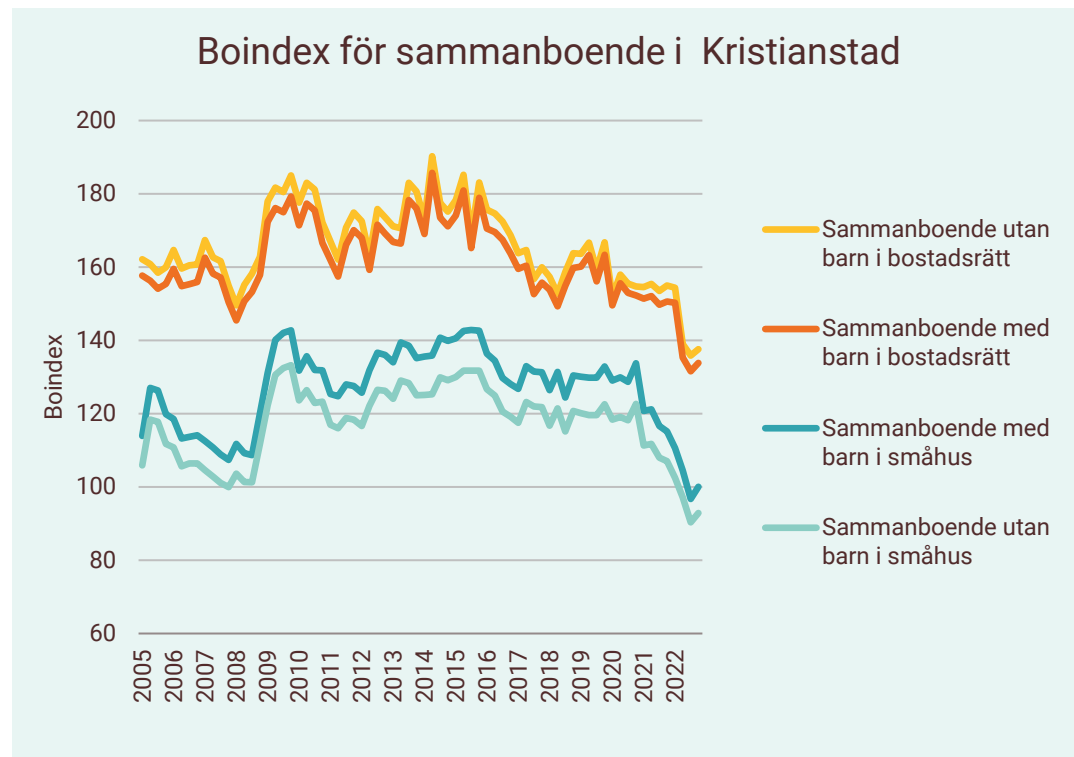

Boindex för Kristianstad

Motsvarande index för riket:	Kv4
Sammanboende utan barn i bostadsrätt	113
Sammanboende med barn i bostadsrätt	110
Sammanboende med barn i småhus	95
Sammanboende utan barn i småhus	88