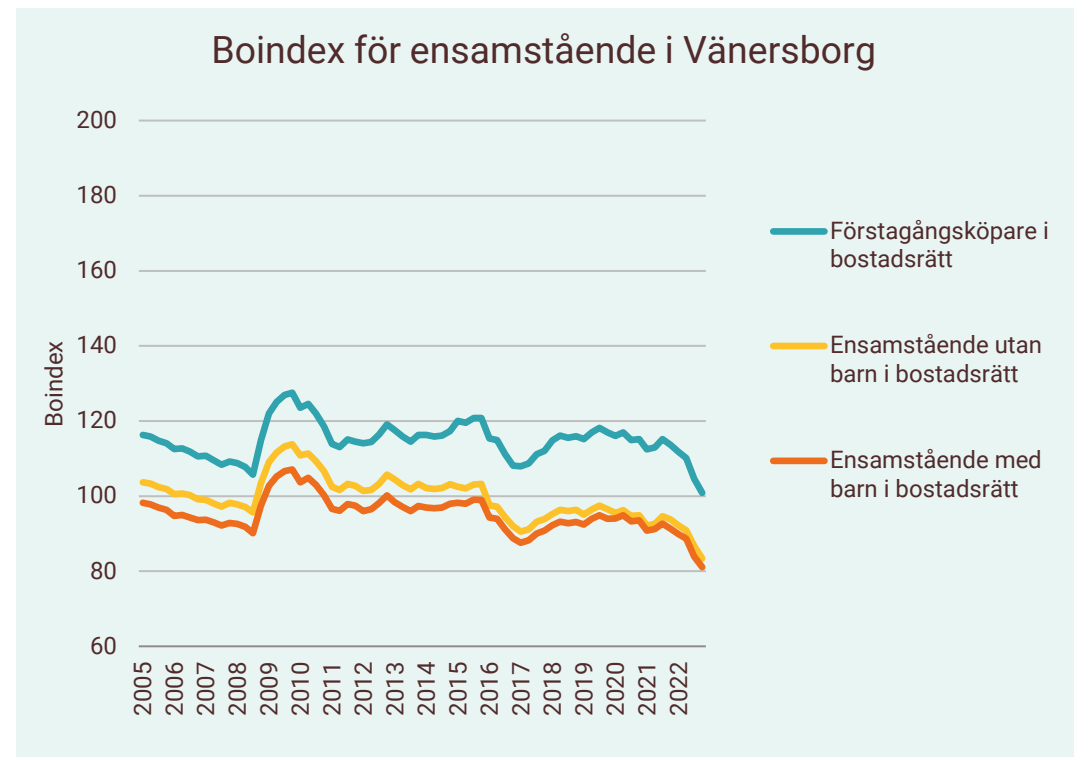

Motsvarande index för riket:

- Förstagångsköpare i bostadsrätt
- Ensamstående utan barn i bostadsrätt
- Ensamstående med barn i bostadsrätt

Kv4

- 79
- 66
- 65