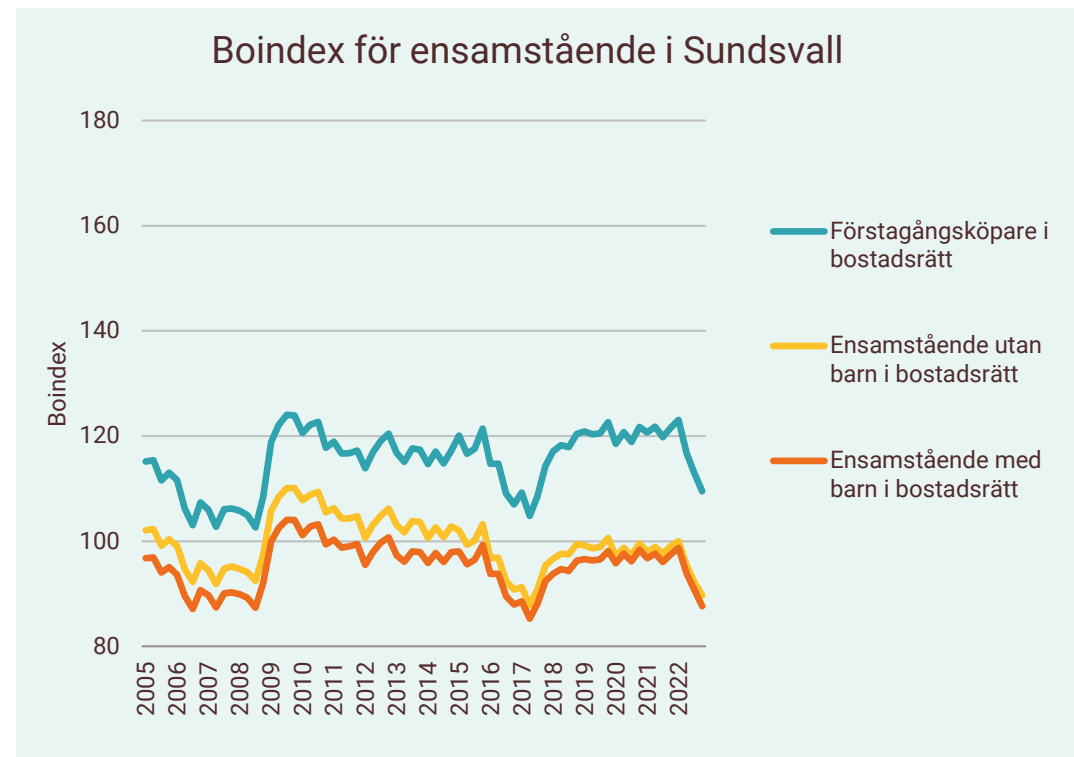

Motsvarande index för riket:

Förstagångsköpare i bostadsrätt	79
Ensamstående utan barn i bostadsrätt	66
Ensamstående med barn i bostadsrätt	65

Kv4

79
66
65