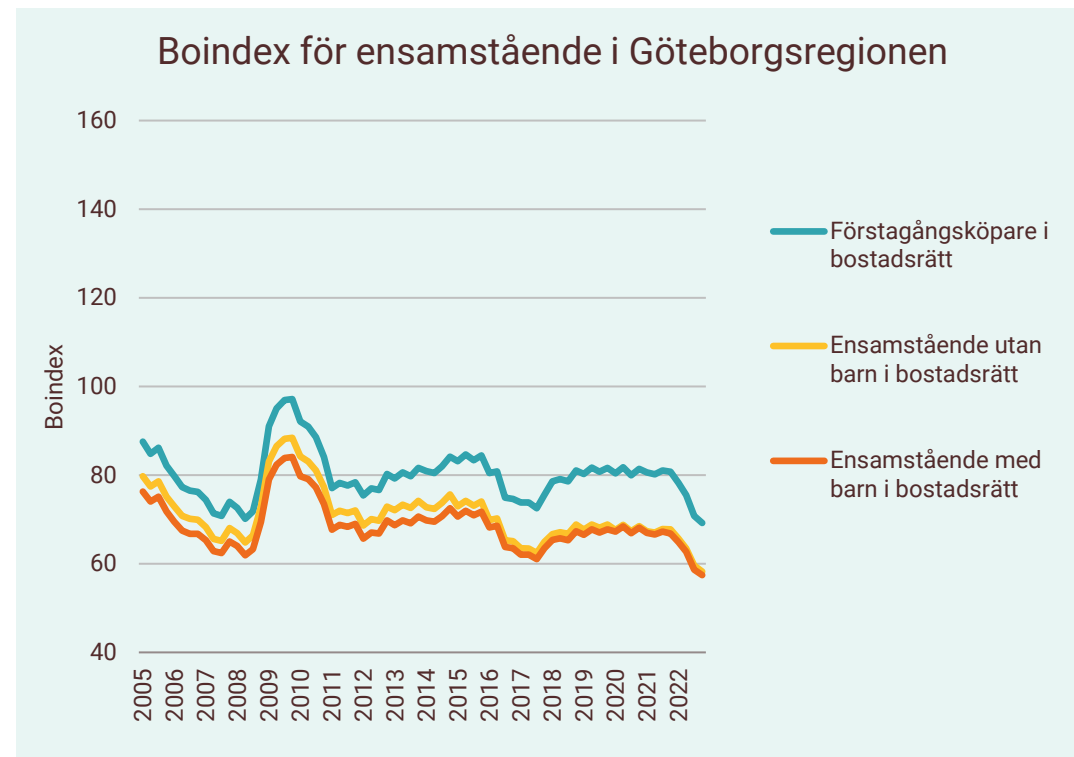

Motsvarande index för riket:	Kv4
Förstagångsköpare i bostadsrätt	79
Ensamstående utan barn i bostadsrätt	66
Ensamstående med barn i bostadsrätt	65