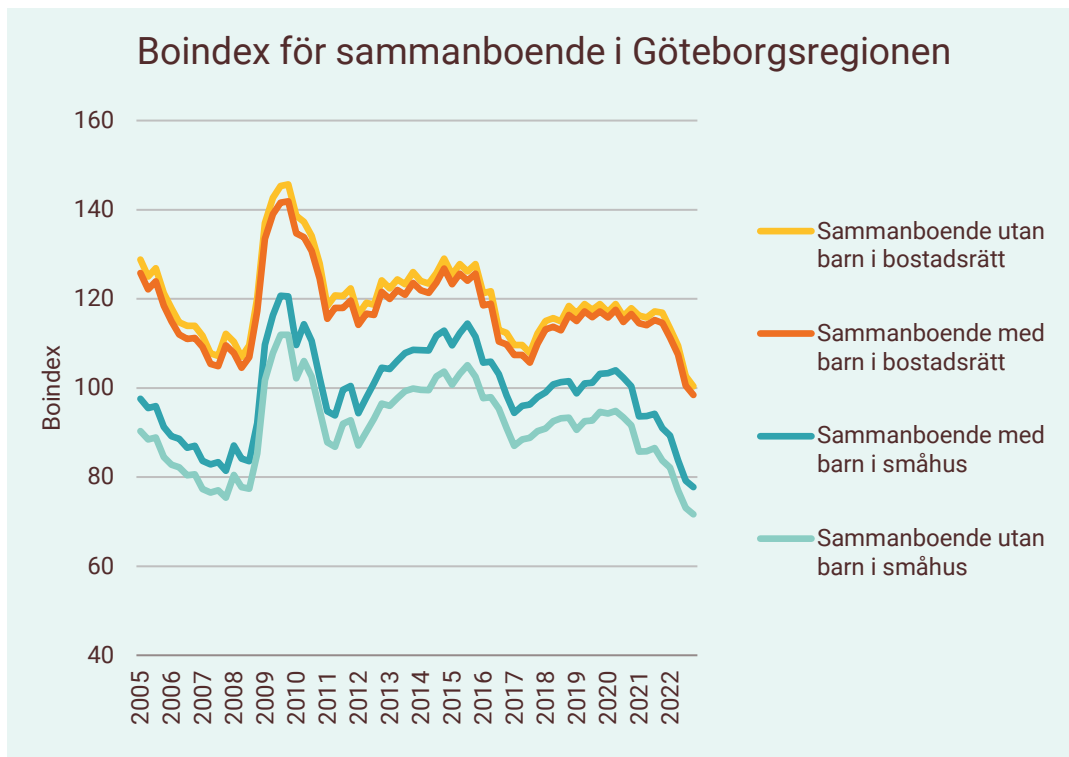

Boindex för Göteborgsregionen

Motsvarande index för riket:	Kv4
Sammanboende utan barn i bostadsrätt	113
Sammanboende med barn i bostadsrätt	110
Sammanboende med barn i småhus	95
Sammanboende utan barn i småhus	88